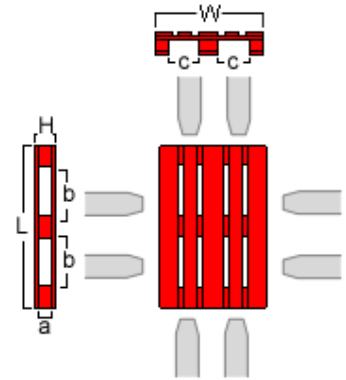

PR080

Europalette

800 x 1200 mm

Non contractual photo

Eigenschaften

- Universalpalette, besonders geeignet für automatisierte Produktions- und Lagereinrichtungen
- Kompatibel mit allen gängigen Hebe- und Fördereinrichtungen (Vierwege-Palette)
- LPR verwendet für den Palettenpool ausschließlich Qualitätsholz aus nachhaltig bewirtschafteten Wäldern (PEFC zertifiziert). Seit 2010 werden keine Pressspan-Klötzen mehr genutzt.
- LPR Paletten werden nach jedem Rundlauf gemäß hoher Qualitätsstandards kontrolliert und, falls erforderlich, repariert
- Einfach zu erkennen durch die markante, wasserbasierte, rote Farbe an allen Seiten der Paletten, bereitgestellt durch einen geprüften Lieferanten
- Neue oder gebrauchte LPR Paletten stimmen mit den aktuell festgelegten Standards für Holzpaletten überein. Diese werden einheitlich nach jedem Umlauf überprüft und anhand genauer spezifischer Vorgaben bei Bedarf repariert.

Spezifikationen

LÄNGE (L):	1200 ±10 mm	a :	100.0 mm
BREITE (W) :	800 ±10 mm	b :	382.5 mm
HÖHE (H):	144 ±10 mm	c :	227.5 mm
Durchschnittliches Gewicht:	25 Kg		
Tragfähigkeit:	1.000 Kg		
Konstruktion:	3 Bodenbretter, Vierwege-Palette		