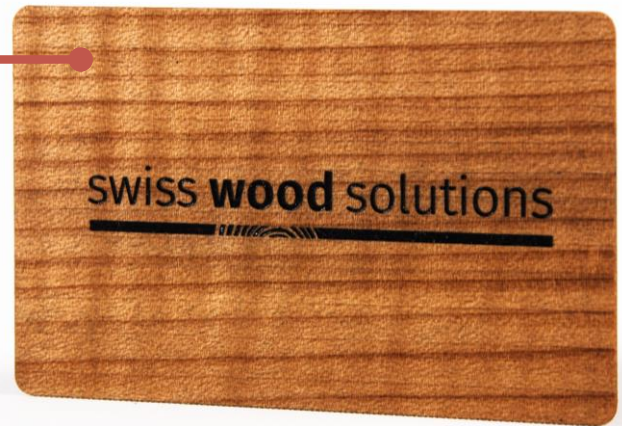

Swiss Wood Cartes de visite

En bois véritable, high-tech

Des cartes de visite uniques et éco-responsables!

Points Forts

- Corps de la carte fabriquée 100% en bois, plutôt qu'en plastique! Avec le grain naturel du bois, chaque carte est véritablement unique.
- Plusieurs essences de bois possibles, locales et certifiées: Bois Suisse y FSC/PEFC (en préparation)
- Surface haptique: différentes textures agréables au toucher.
- Propriétés mécaniques ajustables selon l'orientation du grain.
- Haute dureté de surface, résistance aux rayures.
- Customisation au laser ou impression avec encres UV.
- Technologie NFC/RFID intégrées sur demande.
- Technologies OCR (code QR, code barre) sur demande.
- Sans déchets : économise le papier et s'inscrit dans une logique d'économie circulaire.
- Hygiénique et conforme aux mesures anti-Covid: réduit les interactions physiques grâce au sans contact.
- Optionnel: solutions de gestion des données avec nos partenaires informatique.

Swiss Wood Solutions est une startup active dans le domaine des matériaux biosourcés. Nous proposons des solutions matériaux radicales, à partir de bois sourcé localement et de façon durable. Nos innovations contribuent à préserver les essences de bois tropicaux menacées, et sont une alternative crédible aux plastiques.