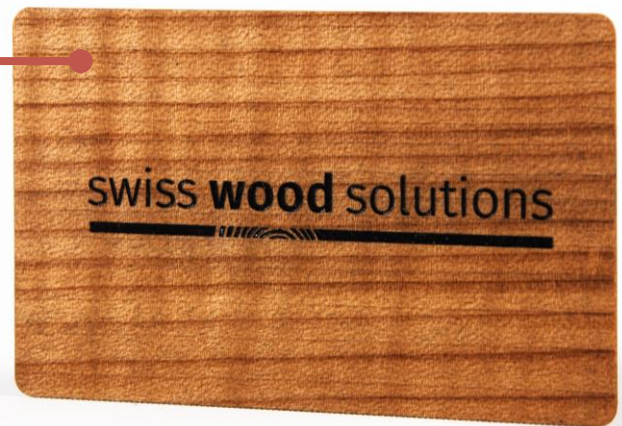

Swiss Wood Visitenkarten

Echtes Holz und berührungsloser Datenaustausch dank intelligenter Chip-Technologie

Nachhaltige Karten, die einen guten Eindruck, aber keinen Abfall hinterlassen!

Features

- Kein Plastik! Bis auf die Chiptechnologie aus 100% Echtholz. Jede Karte ist einzigartig!
- Verschiedene Holzarten aus heimischen und nachhaltigen Quellen verfügbar: Schweizer Holz und FSC/PEFC (Zertifizierungen in Vorbereitung)
- Außergewöhnliche Haptik: angenehm anzufassen, mit glatter oder strukturierter Oberfläche.
- Wählbare Biegesteifigkeit: horizontale oder vertikale Ausrichtung der Faserausrichtung in den Decklagen.
- Hohe Oberflächenhärte und Kratzfestigkeit.
- Individuelle Gestaltung durch Lasergravur und/oder UV-Druck.
- NFC/RFID-Chip-Einbettung möglich.
- OCR wie QR-Code oder Barcode möglich.
- Abfallfrei: spart Papier ist konform mit dem Ansatz der Kreislaufwirtschaft.
- Hygienisch und Corona-konform: reduziert den direkten Personenkontakt durch berührungslose Interaktion.
- Optional: Visitenkarten-Datenmanagement durch einen Software-Partner.

Swiss Wood Solutions ist ein Start-up-Unternehmen im Bereich neuartiger, holzbasierter Materialien und Produkte. Wir bieten wegweisende Produktlösungen, hergestellt aus nachhaltigem Holz der heimischen Wälder. Unsere Innovationen helfen, bedrohte Tropenhölzer zu schützen und schädliche Kunststoffe zu ersetzen.