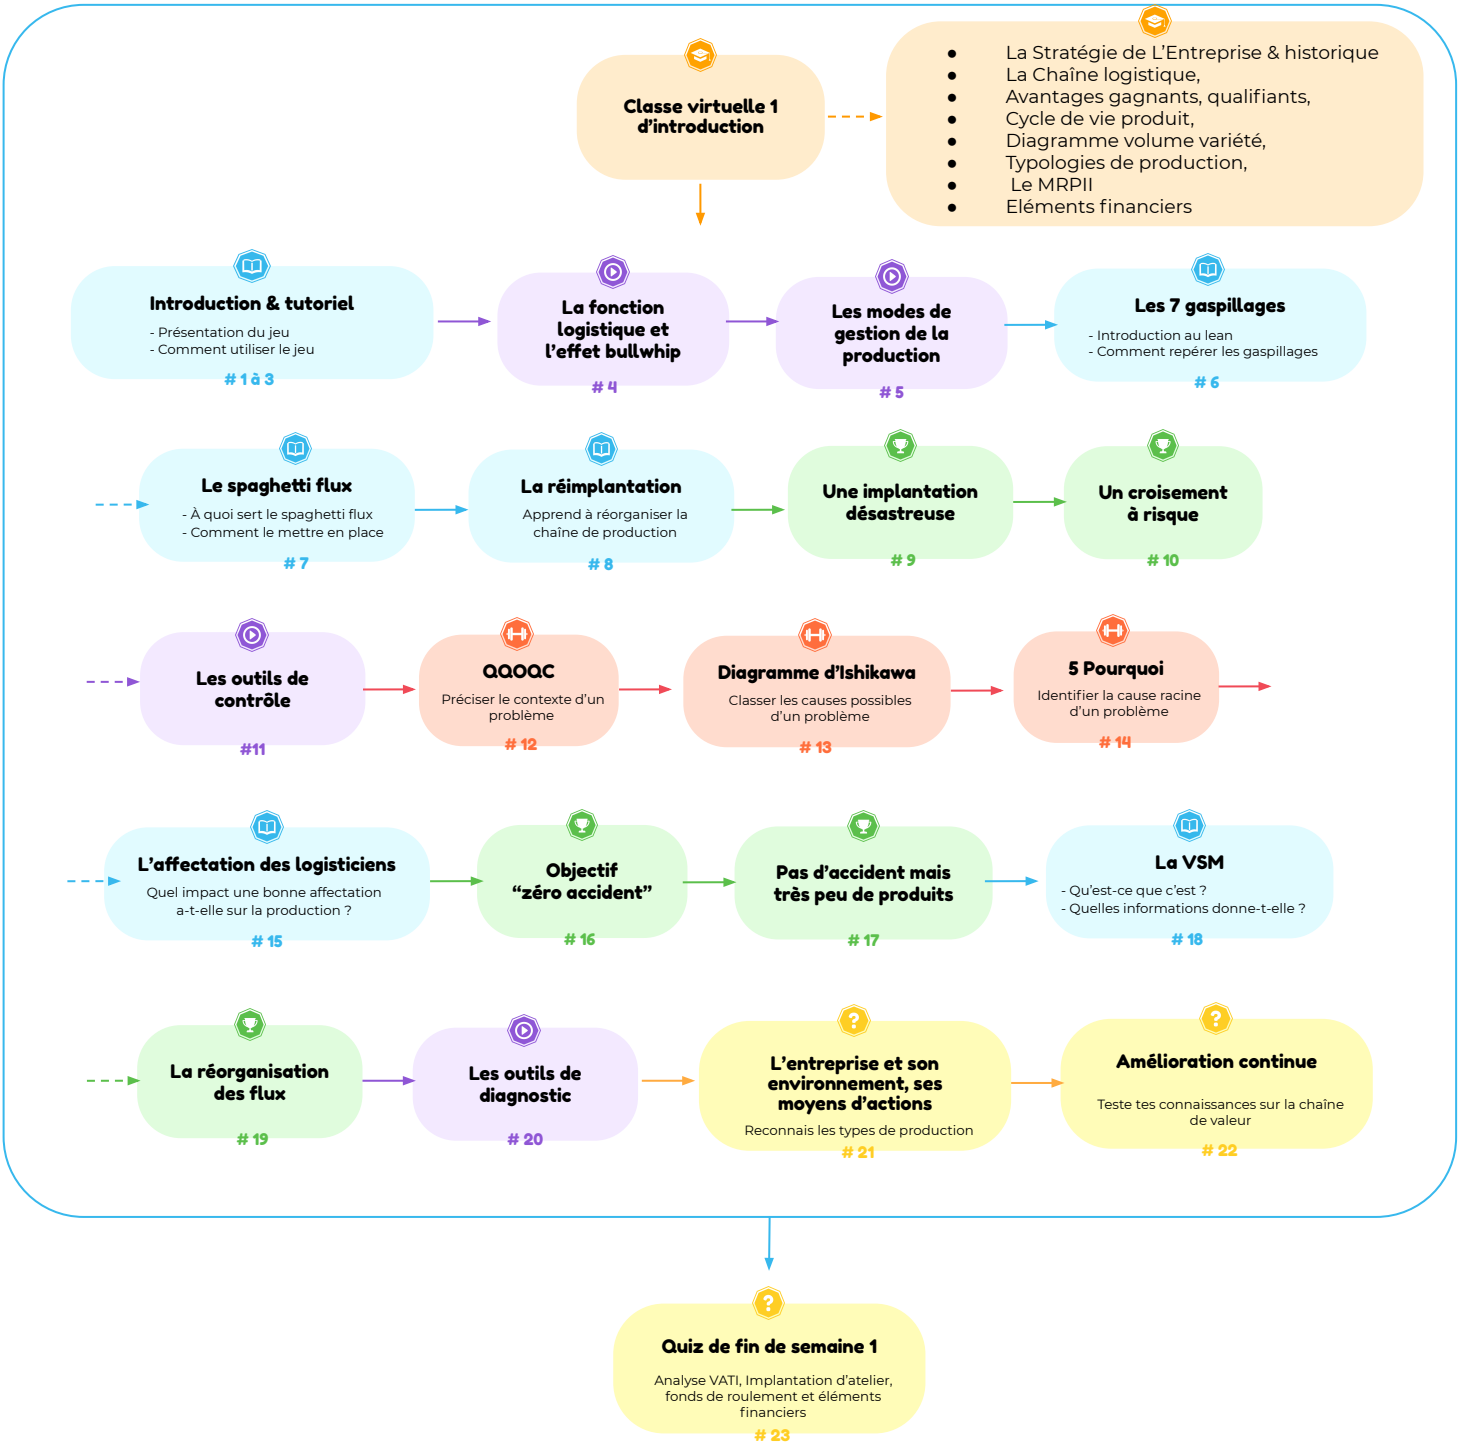

L'environnement de l'entreprise, sa stratégie de production, et la mesure de ses performances

Semaine 1

Légende

- Notion
- Quiz
- Vidéo
- Mini-jeu
- Défi

Management de la demande et Planification Globale

Semaine 2

Légende

Notion

Quiz

Vidéo

Mini-jeu

Défi

Exécution, Achats, Gestion des stocks et Distribution

Semaine 3

Amélioration continue (green belt- JAT, Qualité) et les bases du DDMRP

Semaine 4