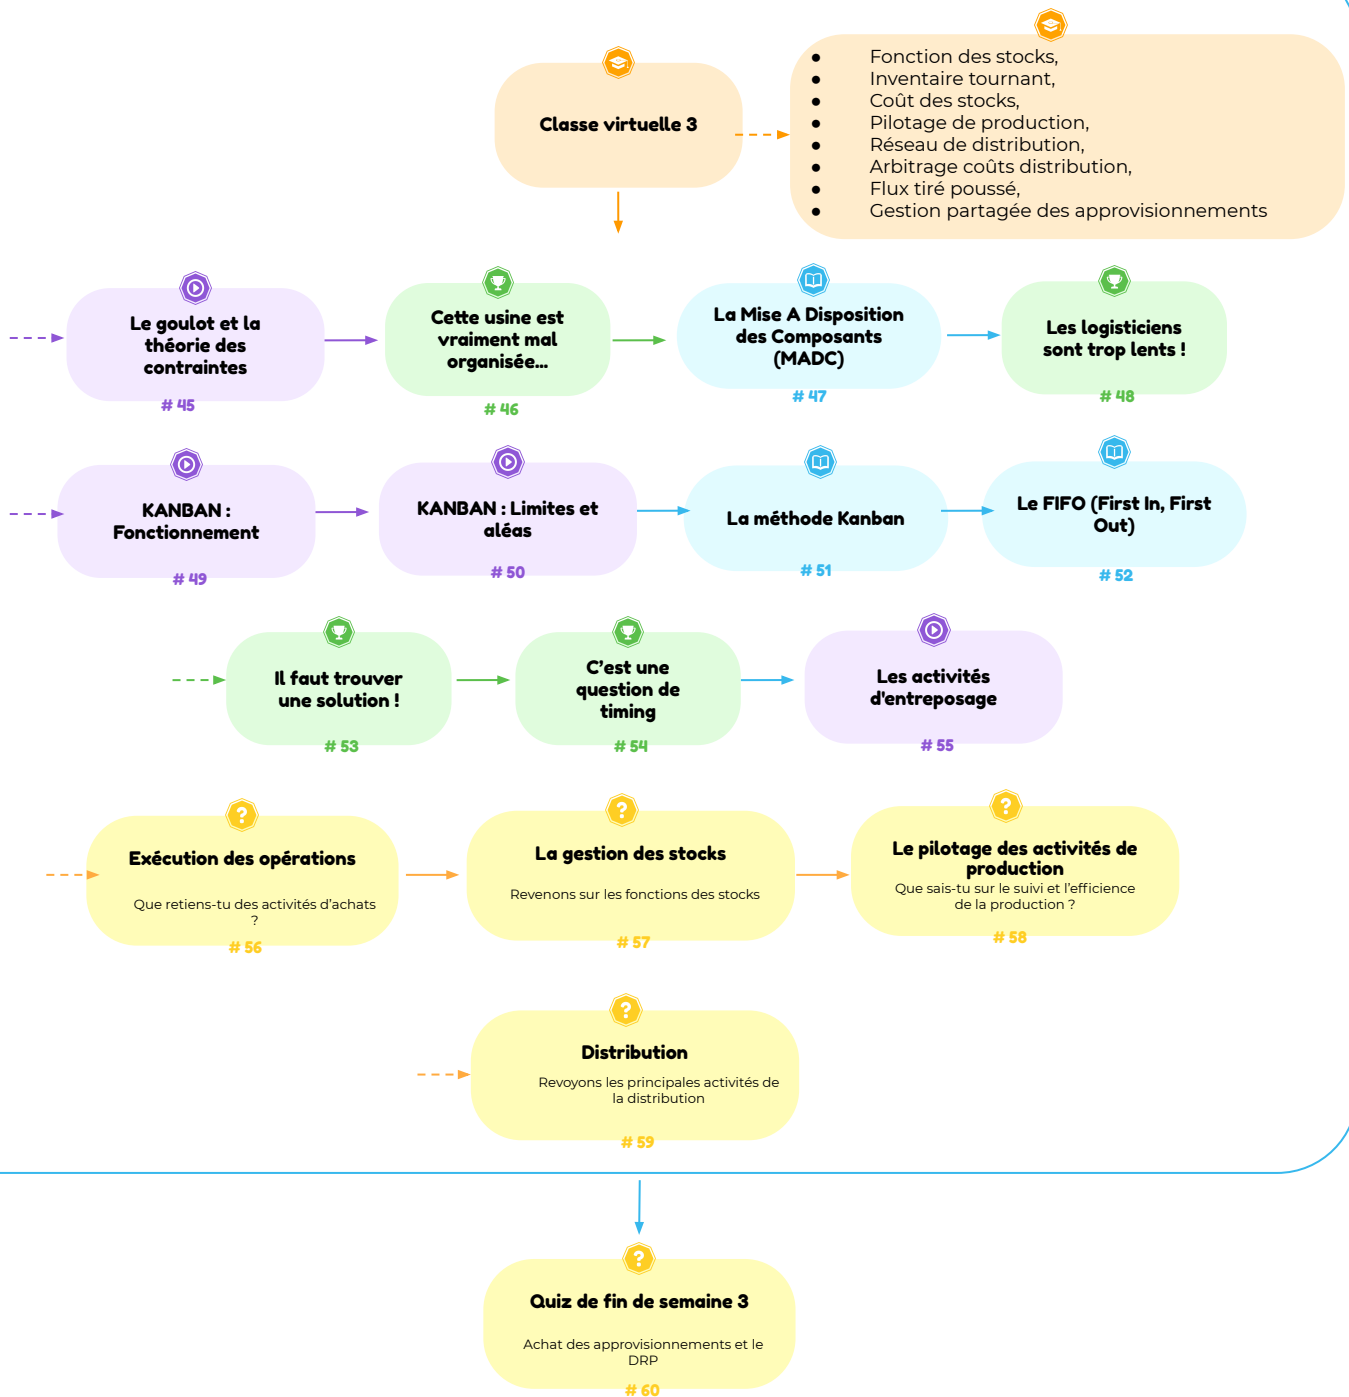

L'environnement de l'entreprise, sa stratégie de production, et la mesure de ses performances

Semaine 1

Légende

- Notion
- Quiz
- Vidéo
- Mini-jeu
- Défi

Management de la demande et Planification Globale

Semaine 2

Légende

Notion

Quiz

Vidéo

Mini-jeu

Défi

Exécution, Achats, Gestion des stocks et Distribution

Semaine 3

Amélioration continue (green belt- JAT, Qualité) et les bases du DDMRP

Semaine 4