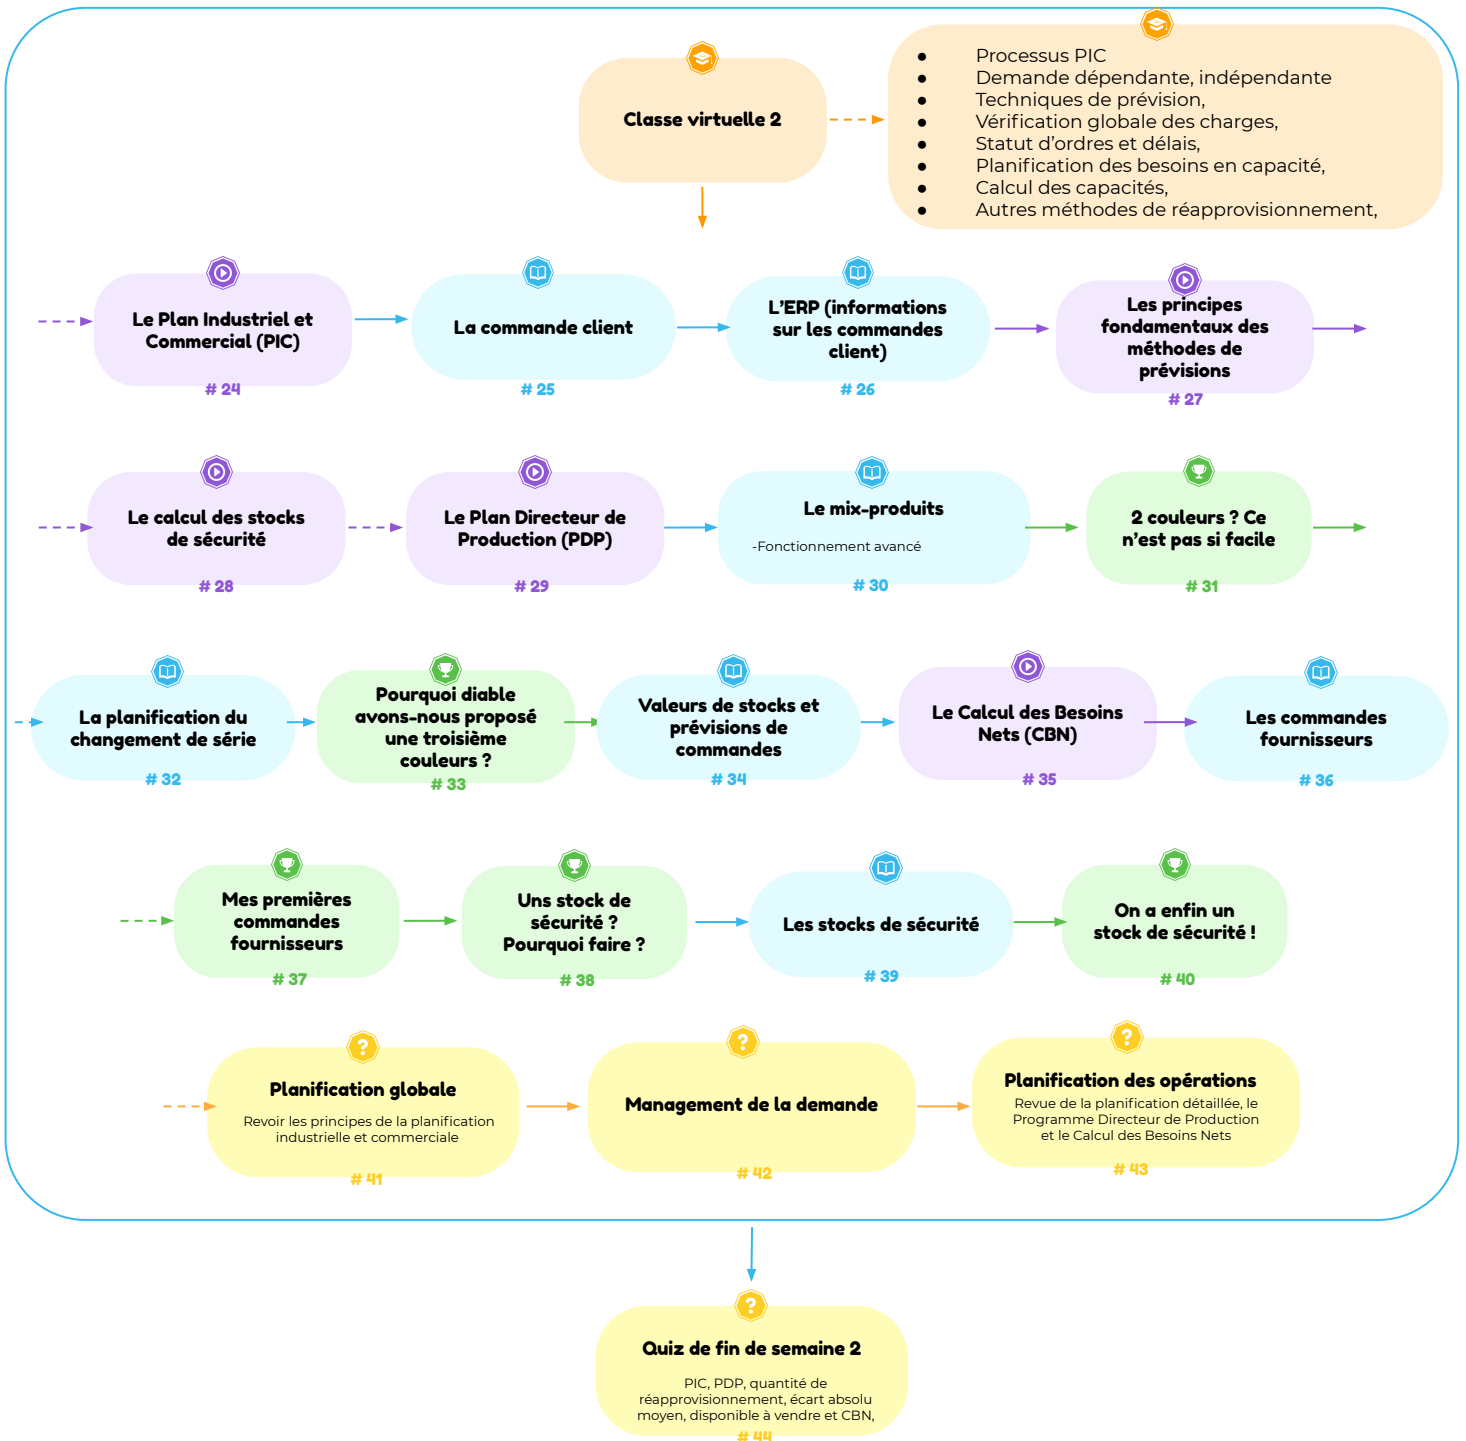

L'environnement de l'entreprise, sa stratégie de production, et la mesure de ses performances

Semaine 1

Légende

- Notion
- Quiz
- Vidéo
- Mini-jeu
- Défi

Management de la demande et Planification Globale

Semaine 2

Légende

Notion

Quiz

Vidéo

Mini-jeu

Défi

Exécution, Achats, Gestion des stocks et Distribution

Semaine 3

Amélioration continue (green belt- JAT, Qualité) et les bases du DDMRP

Semaine 4