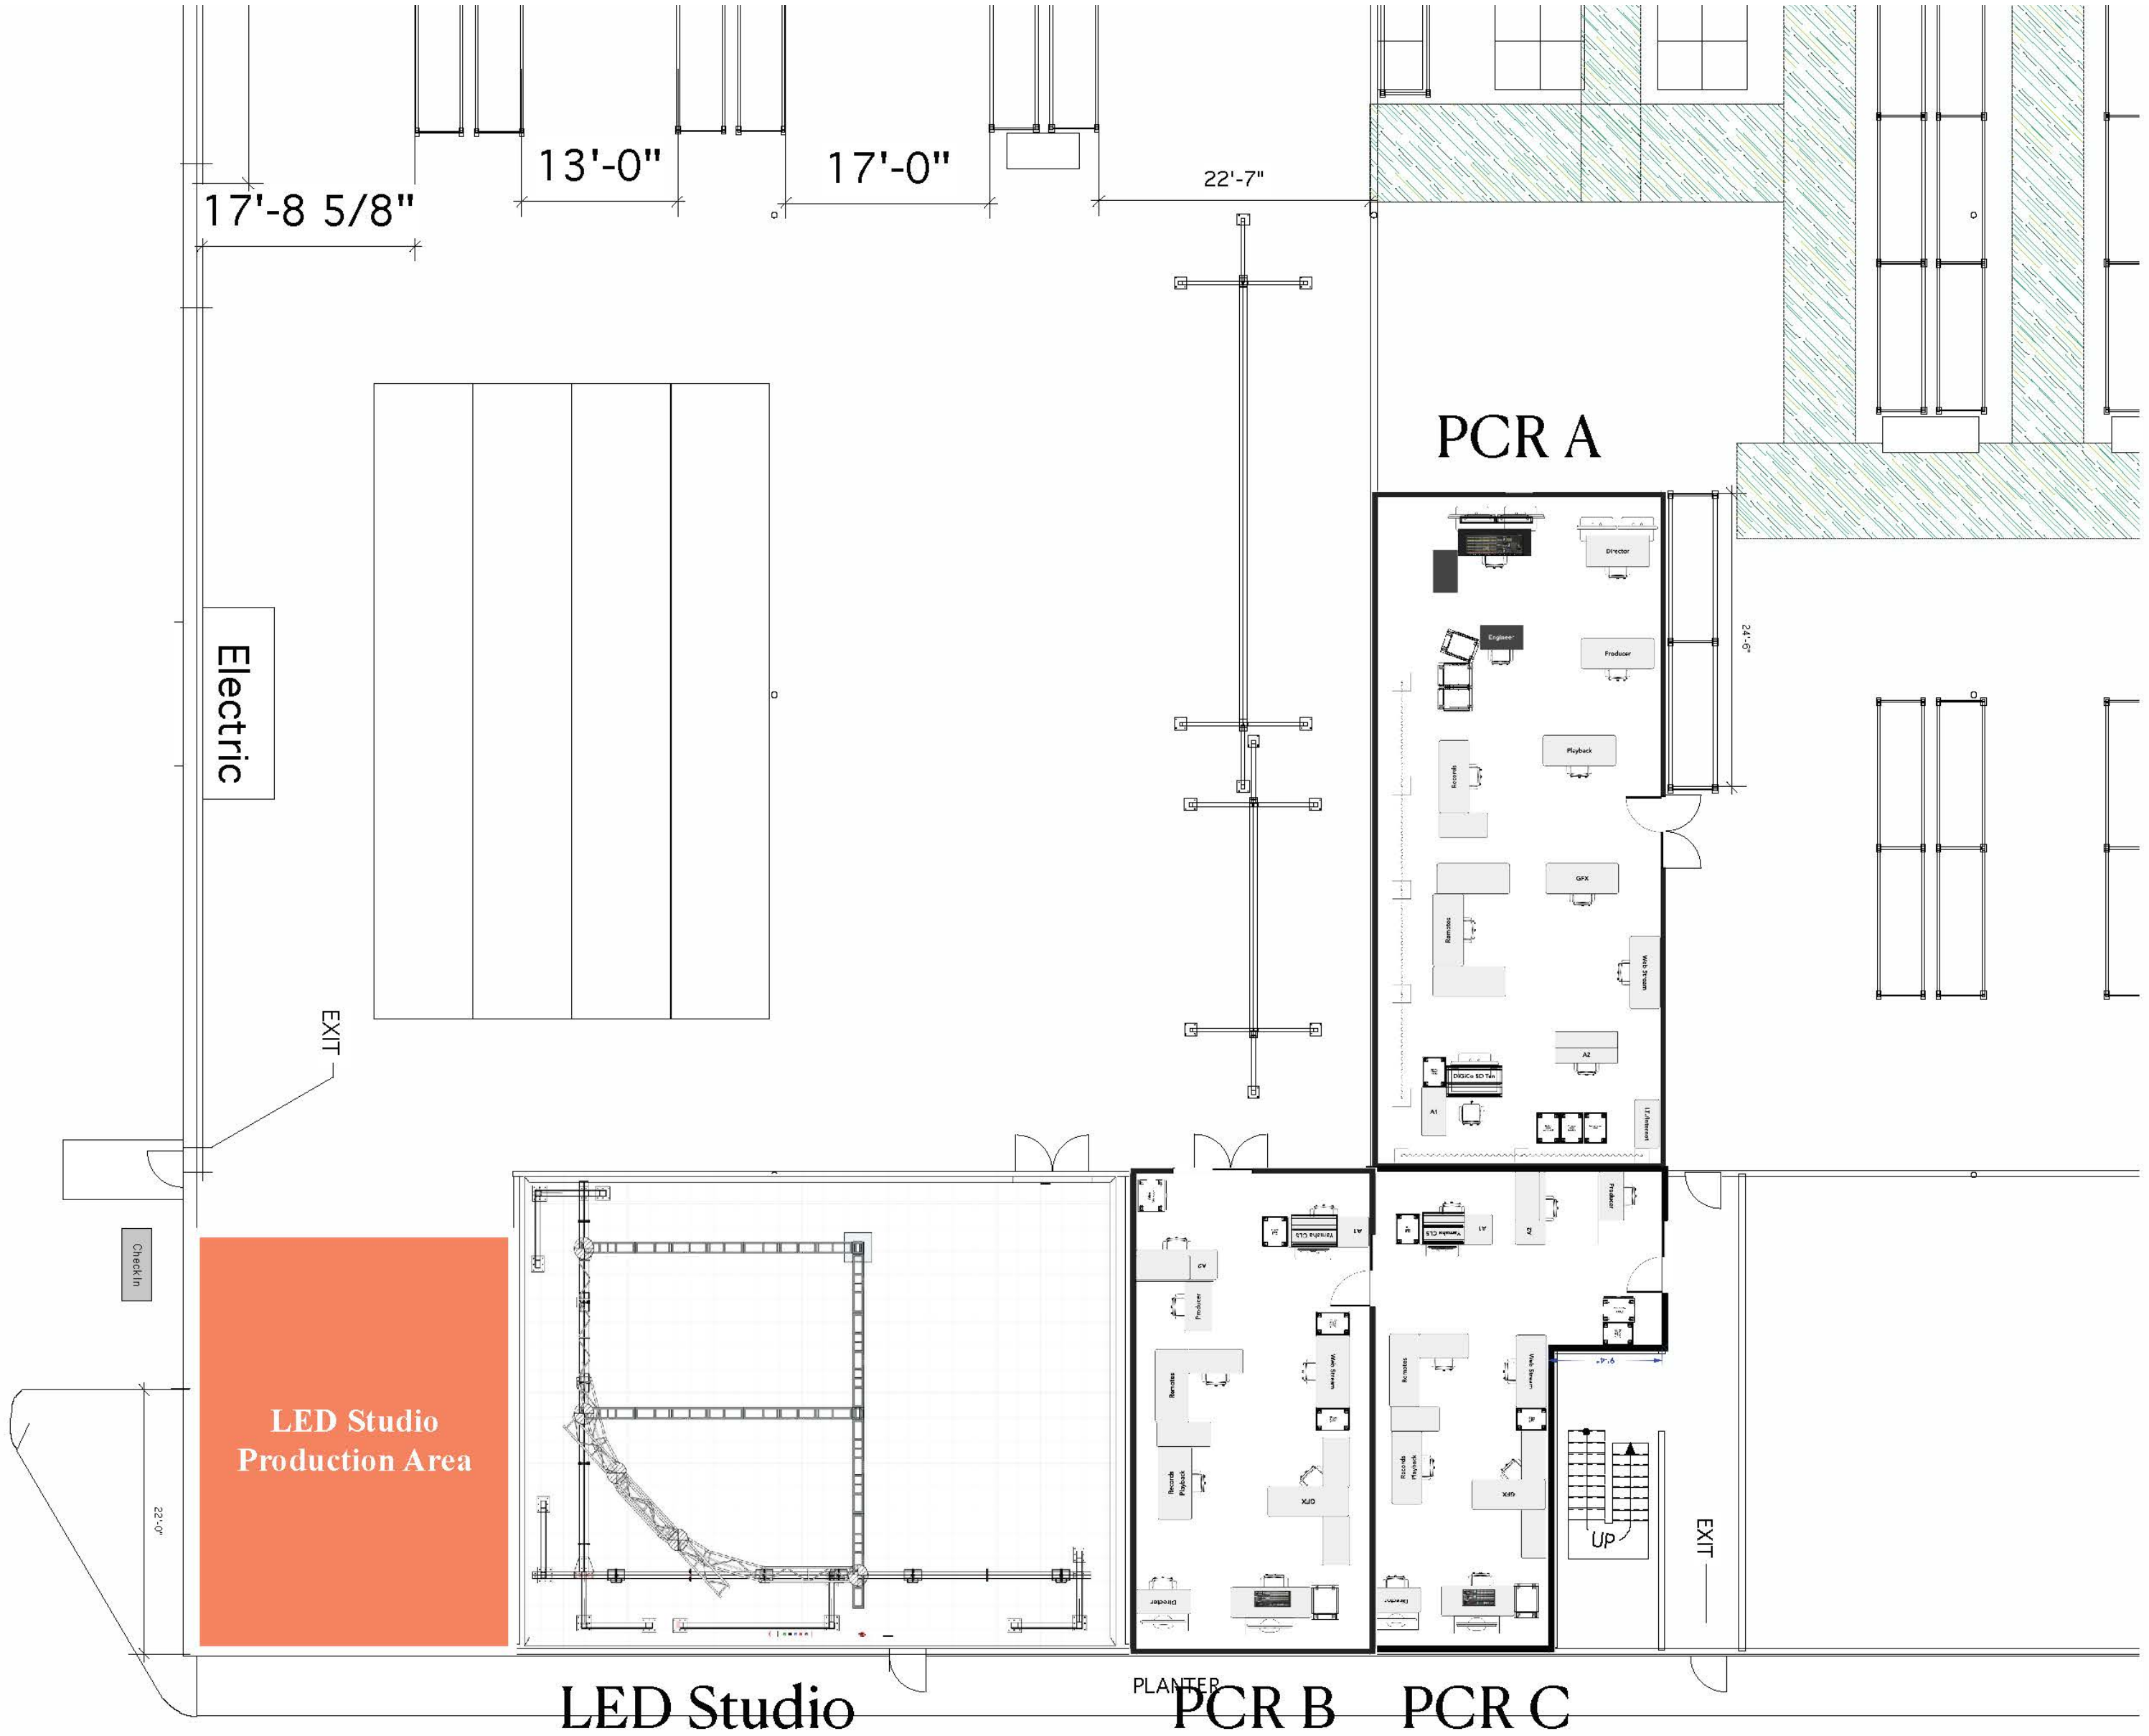

## Studio Floorplan

## LED Layout

01	02	03	04	05	06	07	08	09	10	11	12	13	14	15	16	17	18	19	20	21	22	23	24	25
26	27	28	29	30	31	32	33	34	35	36	37	38	39	40	41	42	43	44	45	46	47	48	49	50
51	52	53	54	55	56	57	58	59	60	61	62	63	64	65	66	67	68	69	70	71	72	73	74	75
76	77	78	79	80	81	82	83	84	85	86	87	88	89	90	91	92	93	94	95	96	97	98	99	100
101	102	103	104	105	106	107	108	109	110	111	112	113	114	115	116	117	118	119	120	121	122	123	124	125
126	127	128	129	130	131	132	133	134	135	136	137	138	139	140	141	142	143	144	145	146	147	148	149	150
151	152	153	154	155	156	157	158	159	160	161	162	163	164	165	166	167	168	169	170	171	172	173	174	175

Curved LED Video Wall  
 Resolution: 4400 px. x 1232 px.  
 Dims: 12500mm x 3500mm (41.01' x 11.48')

LED Video Floor  
 Resolution: 1344 px. x 1176 px.  
 Dims: 12500mm x 3500mm (41.01' x 11.48')

01	02	03	04	05	06	07	08	09	10	11	12	13	14	15	16
17	18	19	20	21	22	23	24	25	26	27	28	29	30	31	32
33	34	35	36	37	38	39	40	41	42	43	44	45	46	47	48
49	50	51	52	53	54	55	56	57	58	59	60	61	62	63	64
65	66	67	68	69	70	71	72	73	74	75	76	77	78	79	80
81	82	83	84	85	86	87	88	89	90	91	92	93	94	95	96
97	98	99	100	101	102	103	104	105	106	107	108	109	110	111	112
113	114	115	116	117	118	119	120	121	122	123	124	125	126	127	128
129	130	131	132	133	134	135	136	137	138	139	140	141	142	143	144
145	146	147	148	149	150	151	152	153	154	155	156	157	158	159	160
161	162	163	164	165	166	167	168	169	170	171	172	173	174	175	176
177	178	179	180	181	182	183	184	185	186	187	188	189	190	191	192
193	194	195	196	197	198	199	200	201	202	203	204	205	206	207	208
209	210	211	212	213	214	215	216	217	218	219	220	221	222	223	224