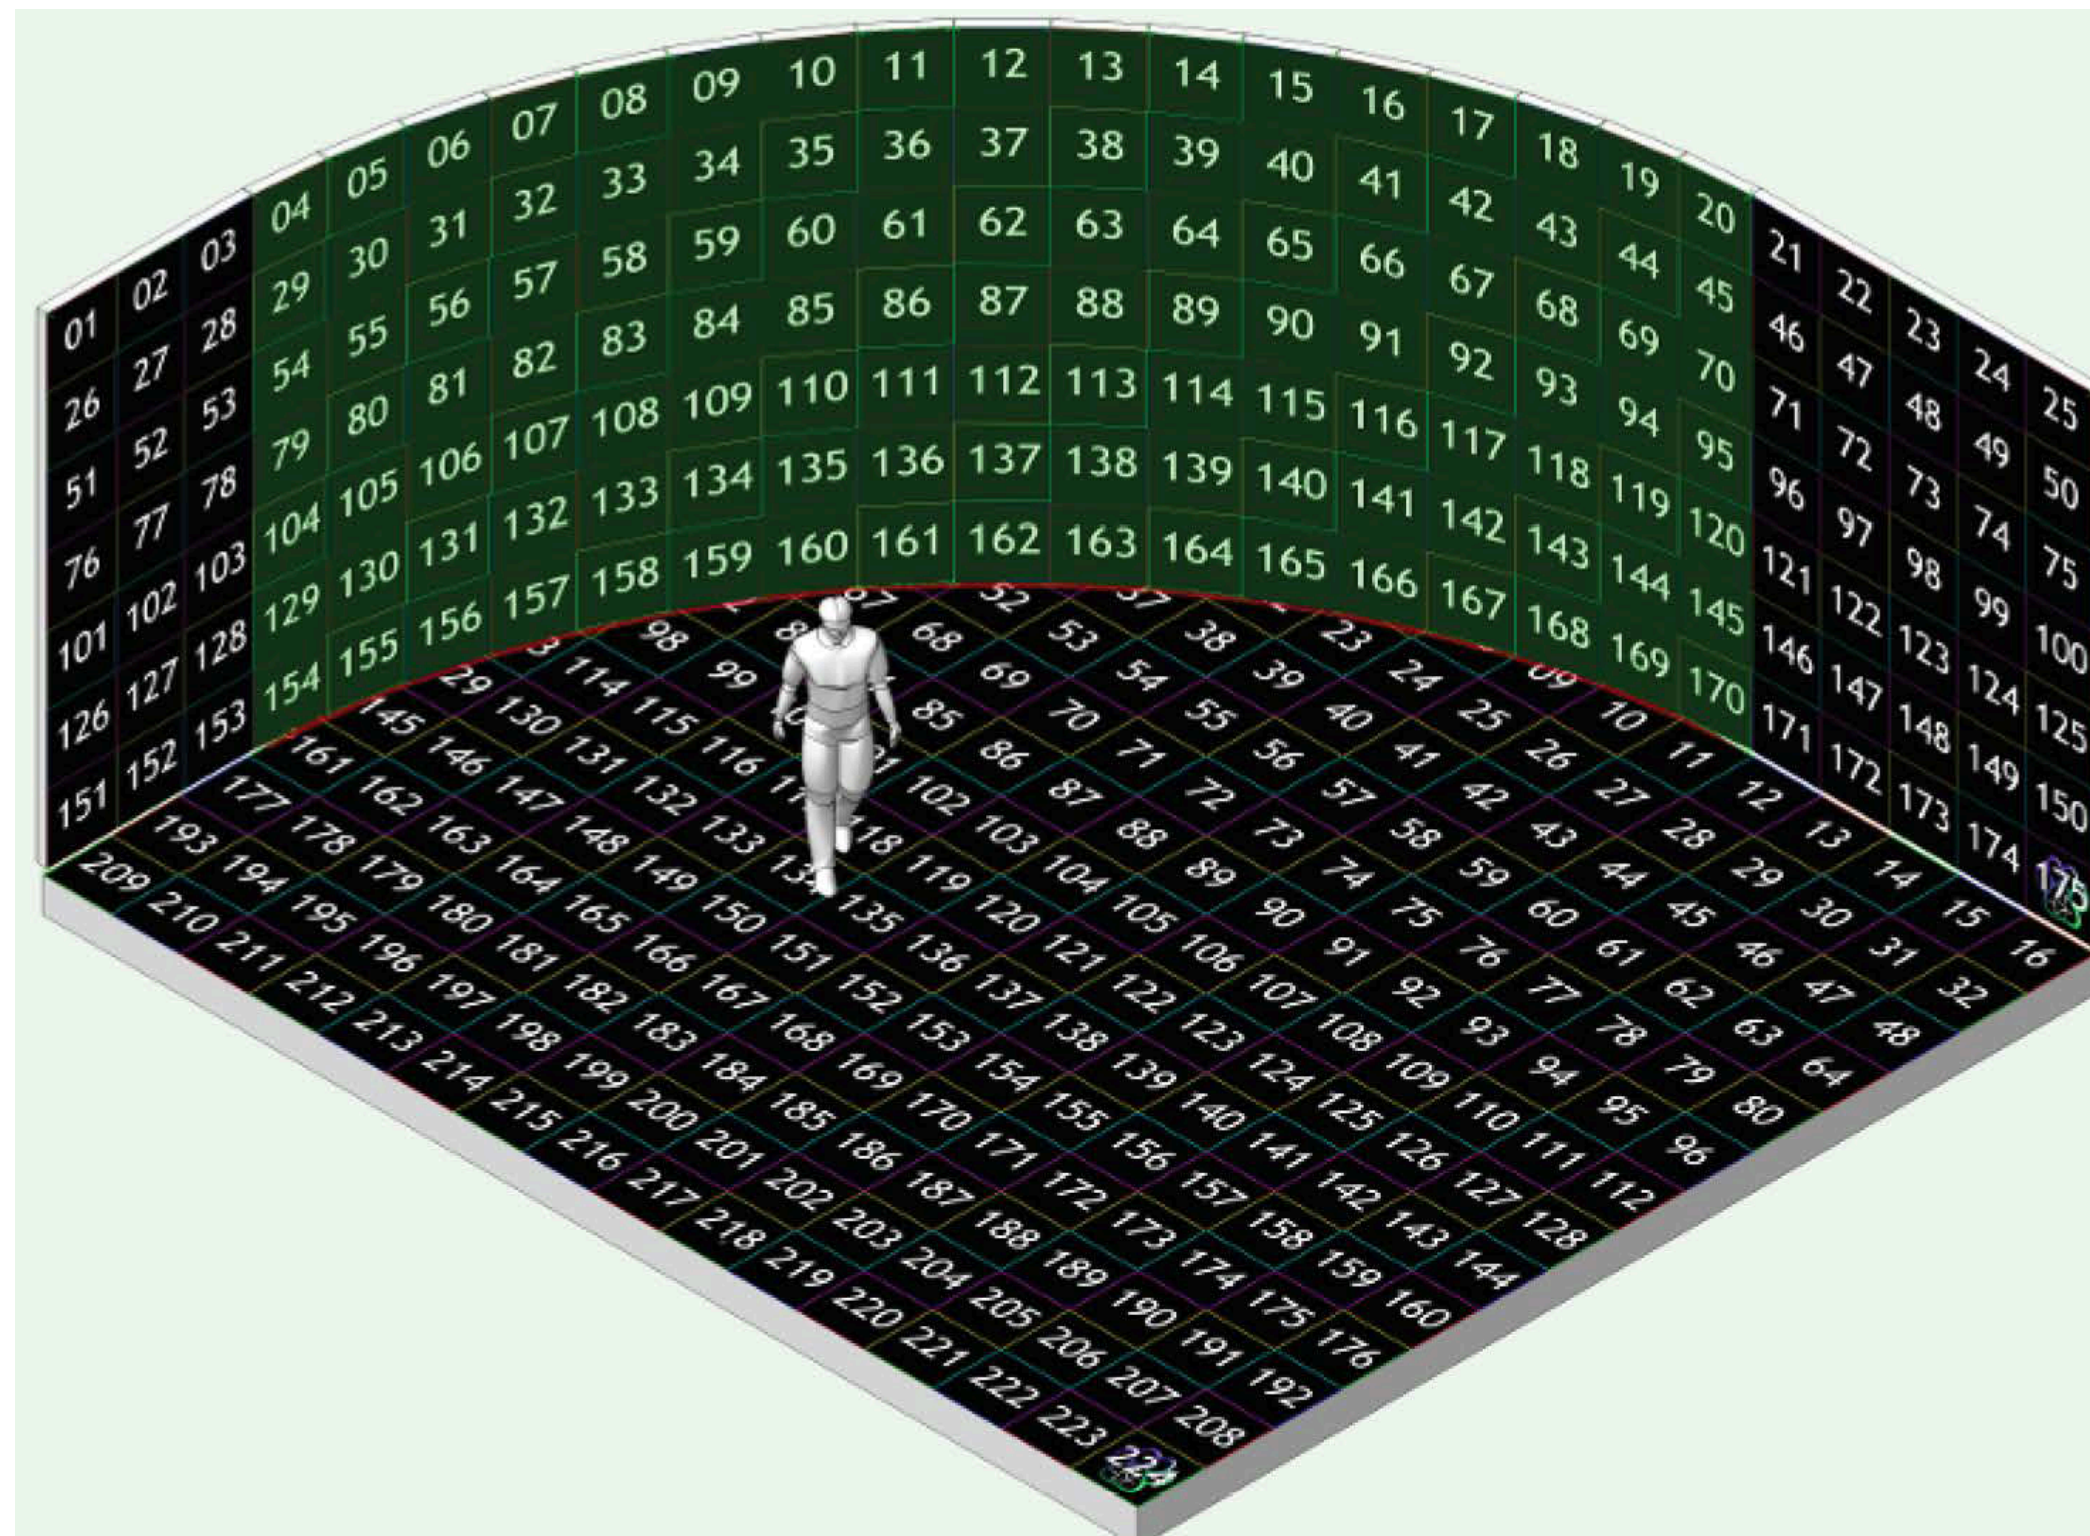

Creative Technology - Los Angeles

LED Layout

01	02	03	04	05	06	07	08	09	10	11	12	13	14	15	16	17	18	19	20	21	22	23	24	25
26	27	28	29	30	31	32	33	34	35	36	37	38	39	40	41	42	43	44	45	46	47	48	49	50
51	52	53	54	55	56	57	58	59	60	61	62	63	64	65	66	67	68	69	70	71	72	73	74	75
76	77	78	79	80	81	82	83	84	85	86	87	88	89	90	91	92	93	94	95	96	97	98	99	100
101	102	103	104	105	106	107	108	109	110	111	112	113	114	115	116	117	118	119	120	121	122	123	124	125
126	127	128	129	130	131	132	133	134	135	136	137	138	139	140	141	142	143	144	145	146	147	148	149	150
151	152	153	154	155	156	157	158	159	160	161	162	163	164	165	166	167	168	169	170	171	172	173	174	175

Curved LED Video Wall
Resolution: 4400 px. x 1232 px.
Dims: 12500mm x 3500mm (41.01' x 11.48')

LED Video Floor
Resolution: 1344 px. x 1176 px.
Dims: 12500mm x 3500mm (41.01' x 11.48')

01	02	03	04	05	06	07	08	09	10	11	12	13	14	15	16
17	18	19	20	21	22	23	24	25	26	27	28	29	30	31	32
33	34	35	36	37	38	39	40	41	42	43	44	45	46	47	48
49	50	51	52	53	54	55	56	57	58	59	60	61	62	63	64
65	66	67	68	69	70	71	72	73	74	75	76	77	78	79	80
81	82	83	84	85	86	87	88	89	90	91	92	93	94	95	96
97	98	99	100	101	102	103	104	105	106	107	108	109	110	111	112
113	114	115	116	117	118	119	120	121	122	123	124	125	126	127	128
129	130	131	132	133	134	135	136	137	138	139	140	141	142	143	144
145	146	147	148	149	150	151	152	153	154	155	156	157	158	159	160
161	162	163	164	165	166	167	168	169	170	171	172	173	174	175	176
177	178	179	180	181	182	183	184	185	186	187	188	189	190	191	192
193	194	195	196	197	198	199	200	201	202	203	204	205	206	207	208
209	210	211	212	213	214	215	216	217	218	219	220	221	222	223	224