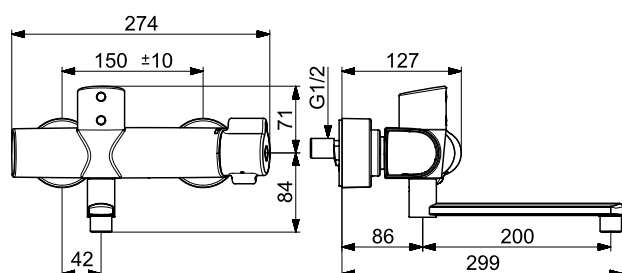

Bim data: static.oras.com/bim/5671U
NRF-nr: 4202508

5672U Servantkran, 6 V, Bluetooth

Oras Clinica

- Termostat, Berøringsfri, Bluetooth®, Batteridrevet
- Avtagbar tut, Svingbar med begrensning, Låsbar i midtposisjon, Profilbygd tut
- Laminær strålesamler uten innblanding av luft
- Eksenterkuplinger, Dekkplate(r), Avstengningsventil, Lyddemper(e),
- Temperaturreguleringshendel
- Varmebeskyttende krandedsel
- Termostatkassett, Tilbakeslagsventil, Smussfilter
- Infrarød autofokus sensor, Magnetventil, Indikator for lav spenning
- DZR messing, Vannrør uten nikkel, Termisk desinfisering, Justerbare innstillinger (bluetooth)