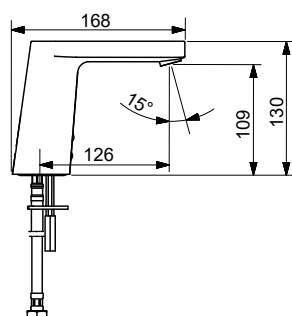

6155FZ Servantkran, 6 V, Bluetooth

Oras Electra

- Berøringsfri, Bluetooth®, Batteridrevet
- Fast tut, Støpt tut
- CACHE® - integrert strålesamler, PCA® strålesamler med konstant vannmengde uavhengig av trykk
- Fleksible slanger
- Temperaturreguleringshendel
- Justerbar varmtvannsbegrensere (ettermonterbar)
- Manuell blandeventil, Tilbakeslagsventil, Smussfilter
- Infrarød autofokus sensor, Magnetventil, Indikator for lav spenning
- Justerbare innstillinger (bluetooth)

Prod. farge: Forkrommet

EAN: 6414150094118