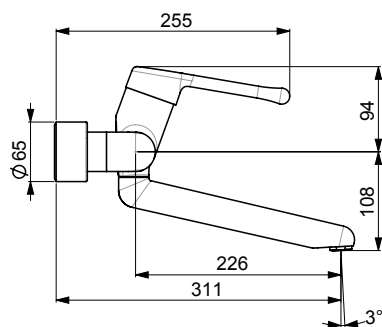

5536A Servantkran

Oras Medipro

- Ettgreps
- Svingbar med begrensning
- Laminær strålesamler uten innblanding av luft
- Dekkplate(r)
- Hjelpenhendel, Varmt/kaldt symbol, Ettgrepshendel
- Temperatur- og mengdebegrensner
- Ø 48 mm kassett
- DZR messing, Lavt blyinnhold <0.3 %, Vannrør uten nikkel

Prod. farge: Forkrommet

EAN: 6414150075018