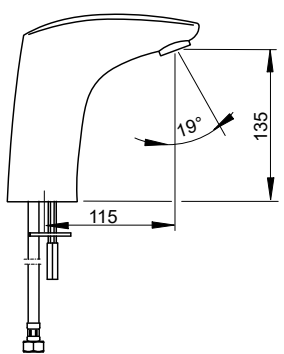

6250FZ Servantkran, 6 V, Bluetooth

Oras Electra

- Berøringsfri, Bluetooth*, Batteridrevet
- Fast tut, Støpt tut
- CASCADE* - stråle med luftinnblanding
- Fleksible slanger
- Temperaturreguleringshendel
- Justerbar varmtvannsbegrenser (ettermonterbar), Fast temperatur
- Manuell blandeventil, Tilbakeslagsventil, Smussfilter
- Infrarød autofokus sensor, Magnetventil, Indikator for lav spenning
- Justerbare innstillinger (bluetooth), For kaldt eller forblandet vann

Prod. farge: Forkrommet

EAN: 6414150085864