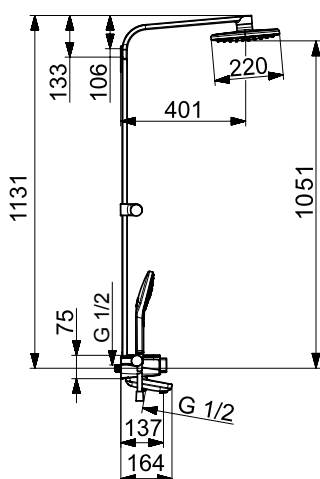

7593-11 Dusjkran med rain shower, 6 V, Wellfit

Oras Esteta

- Batteridrevet, Termostat, Bluetooth*
- Eksenterkupling med avstengning
- Temperaturreguleringshendel, Mengdehendel
- Push omkaster, Dreibar omkaster, Integret i mengderatt, Omkaster integret i tuten
- Hånddusj, Veggfeste, Dusjslange (1750 mm), Takdusj, Kulefeste
- 3-spray
- Sikkerhetssperre mot skålding ved 38°C, Varmebeskyttende krandedsel
- Termostatkassett, Tilbakeslagsventil
- Magnetventil, Signallys, Indikator for lav spenning
- Sikkerhetsglass, Justerbare innstillinger (bluetooth)

Prod. farge: Krom/Hvit

EAN: 6414150083174