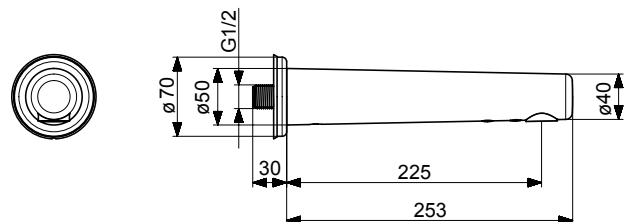

Bim data: static.oras.com/bim/6188Z
NRF-nr: 4203662

Helse | Servantkran veggmontert

6189Z Servantkran, 3 V, Bluetooth

Oras Electra

- Berøringsfri, Batteridrevet, Bluetooth*
- Fast tut, Støpt tut
- PCA* strålesamler med konstant vannmengde uavhengig av trykk, Laminær strålesamler uten innblanding av luft, Hærverkssikker strålesamler
- Et innløpsrør for forblandet vann, Utvendige gjenger, Avstengningsventil
- Tilbakeslagsventil, Smussfilter
- Infrarød autofokus sensor, Magnetventil, Indikator for lav spenning
- Justerbare innstillinger (bluetooth)