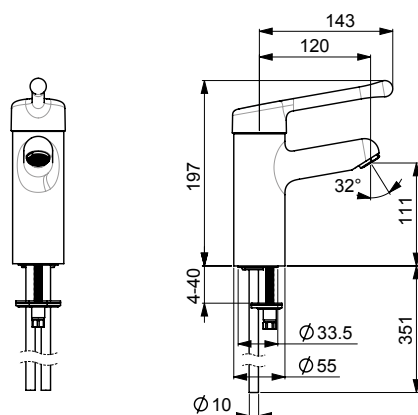

Bim data: static.oras.com/bim/5553F
 NRF-nr: 4200195

5510A Servantkran

Oras Medipro

- Ettgreps
- Fast tut
- Laminær strålesamler uten innblanding av luft
- Faste kobberør
- Hjelpeshendel, Varmt/kaldt symbol, Ettgrehshendel
- Temperatur- og mengdebegrensere
- Ø 48 mm kassett
- DZR messing, Lavt blyinnhold <0.3 %, Vannrør uten nikkel, Raskt installasjonssystem