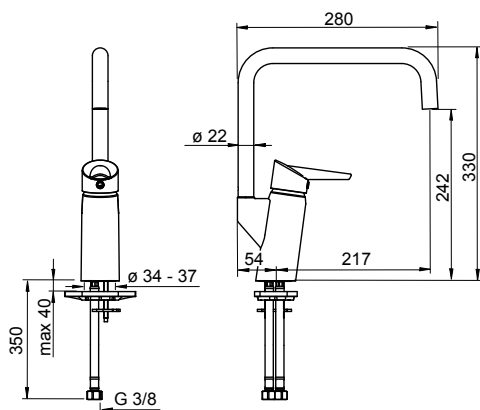

Støyklasse: I (ISO 3822) Oras lab.
 STF Sertifikat: EUFI29-20002662-TH2

Bim data: static.oras.com/bim/2738F
 NRF-nr: 4200439

2733F Kjøkkenkran

Oras Optima

- Ettgreps
- Svingbar med begrensning, Svingbar med begrensning
- CASCADE® - stråle med luftinnblanding
- Fleksible slanger
- Grepsvennlig hendel, Ettgrepshendel, Varmt/kaldt symbol
- Temperatur- og mengdebegrenser
- Ø 40 mm kassett
- DZR messing, Lavt blyinnhold <0.3 %, Vannrør uten nikkel