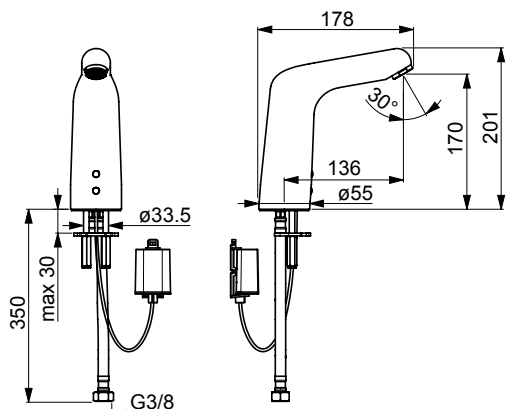

Bim data: static.oras.com/bim/5551F
NRF-nr: 4200193

5552F Høy servantkran, 6 V, XL

Oras Medipro

- Berøringsfri, Batteridrevet, Bluetooth*
- Fast tut
- Laminær strålesamler uten innblanding av luft
- Fleksible slanger, Et innløpsrør for forblandet vann, Spesial overflate for hygieniske krav
- Smussfilter, Tilbakeslagsventil
- Infrarød autofokus sensor, Magnetventil, Indikator for lav spenning
- DZR messing, Justerbare innstillinger (bluetooth), Vannrør uten nikkel, Lavt blyinnhold <0.3 %