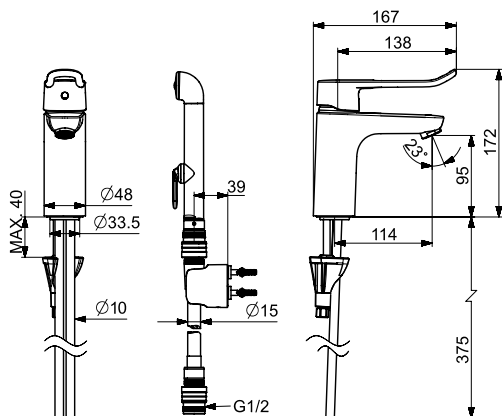

5601 Servantkran

Oras Clinica

- Ettgreps, Bidetta
- Fast tut
- Laminær strålesamler uten innblanding av luft
- Faste kobberør
- Bøylehendel, Varmt/kaldt symbol, Ettgrepshendel, Hjelpenhendel
- Dusjslange (1500 mm), Veggfeste
- Bidetta håndduj
- 1-spray
- Temperatur- og mengdebegrenser
- Ø 40 mm kassett
- DZR messing, Vannrør uten nikkel, 3S Installasjon, Desinfiserbar (max. +95°C)

Prod. farge: Forkrommet

EAN: 6414150087691