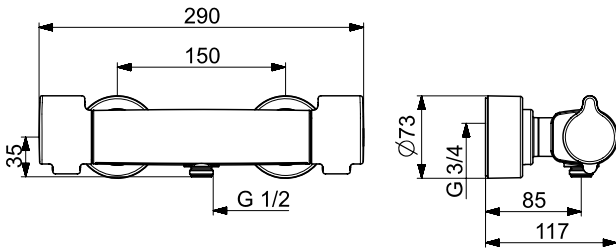

Bim data: static.oras.com/bim/6179
NRF-nr: 4200015

5660 Dusjkran

Oras Clinica

- Termostat
- Direkte tilkobling, Dekkplate(r),
- Temperaturreguleringshendel, Mengdehendel, Hendel med øko-funksjon
- Varmebeskyttende krandedsel
- Keramisk overdel, Termostatkassett, Tilbakeslagsventil, Smussfilter
- DZR messing, Vannrør uten nikkel, Termisk desinfisering