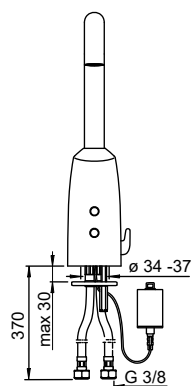

Bim data: static.oras.com/bim/6250FZ
NRF-nr: 4200205

6330FZ Servantkran, 6 V, Bluetooth

Oras Electra

- Berøringsfri, Bluetooth*, Batteridrevet
- Fast tut
- CACHÉ* - integrert strålesamler
- Fleksible slanger
- Temperaturreguleringshendel
- Justerbar varmtvannsbegrenser (ettermonterbar)
- Manuell blandeventil, Tilbakeslagsventil, Smussfilter
- Infrarød autofokus sensor, Magnetventil, Indikator for lav spenning
- Justerbare innstillinger (bluetooth)