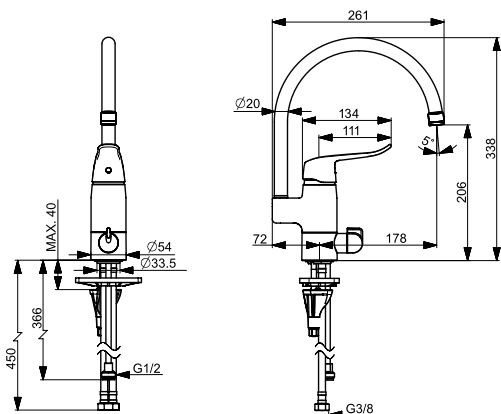

5739F Kjøkkenkran med avstengning

Oras Care

- Ettgreps,
- Svingbar med begrensning, Svingbar med begrensning
- CASCADE® - stråle med luftinnblanding
- Fleksible slanger
- Mekanisk avstengningsventil for eksternt utstyr
- Hjelpeshendel, Ettgrepshendel, Varmt/kaldt symbol
- Temperatur- og mengdebegrenser
- Ø 40 mm kassett
- DZR messing, 3S Installasjon

Prod. farge: Forkrommet

EAN: 6414150087929