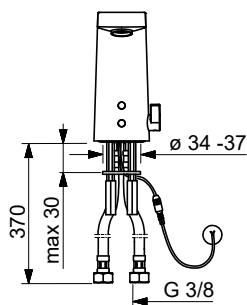

Bim data: static.oras.com/bim/6121FZ
NRF-nr: 4203702

6125FZ Servantkran, 9/12 V, Bluetooth

Oras Electra

- Berøringsfri, Bluetooth®, Separat omformer
- Fast tut, Støpt tut
- CASCADE® - stråle med luftinnblanding
- Fleksible slanger
- Temperaturreguleringshendel
- Justerbar varmtvannsbegrensere (ettermonterbar)
- Smussfilter, Tilbakeslagsventil, Manuell blandeventil
- Infrarød autofokus sensor, Magnetventil
- Justerbare innstillinger (bluetooth)