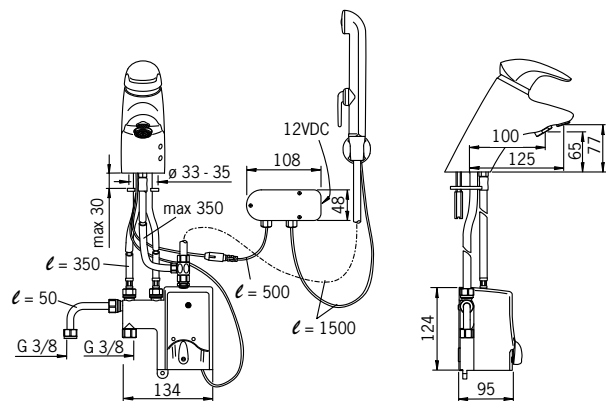

8012T Servantkran

Oras Ventura

- Hybrid, Bidetta, Separat omformer
- CASCADE® - stråle med luftinnblanding
- Ettgrepshendel, Varmt/kaldt symbol
- Temperatur- og mengdebegrenser
- Smussfilter, ø 40 mm kassett
- Infrarød autofokus sensor, Magnetventil, Kontrollkomponent

EAN: 6414150051937