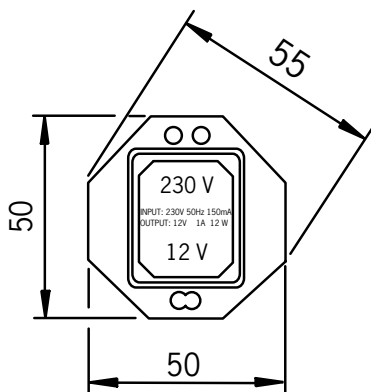

Batteri: Lithium 2CR5 6 V

Bim data: static.oras.com/bim/6159FZ
 NRF-nr:

199275 Omformer, 230/12 VDC 1A

Oras Electra

- Omformer for berøringsfrie kraner

EAN: 6414150058776

EMC Directive: 2004/108/EC
 Tetthetsklasse: IP 00
 Elektrisk tilkobling: 230 VAC
 Utgående strøm: 01:00:00