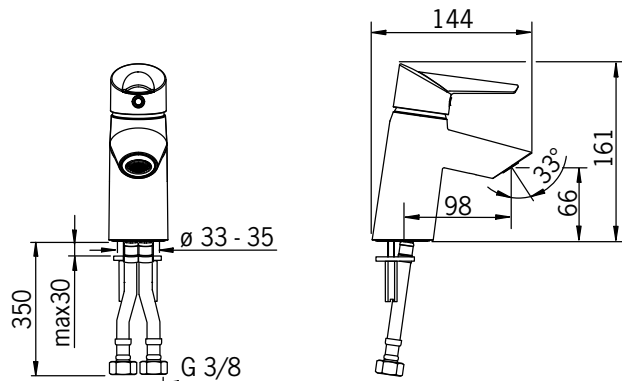

Elektrisk tilkobling: 230 / 9 V
 STF Sertifikat: EUFI-RTH-00024-12

Bim data: static.oras.com/bim/1724FTZ
 NRF-nr: 4203693

2710F Servantkran

Oras Optima

- Ettgreps
- Fast tut
- CASCADE® - stråle med luftinnblanding
- Fleksible slanger
- Grepsvennlig hendel, Ettgrepshendel, Varmt/kaldt symbol
- Temperatur- og mengdebegrenser
- Ø 40 mm kassett
- Lavt blyinnhold <0.3 %