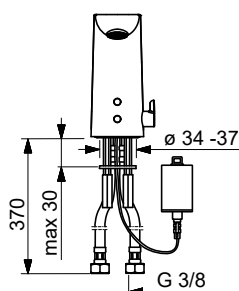

Bim data: static.oras.com/bim/6150FZ
NRF-nr: 4203704

6151FZ Servantkran, 6 V, Bluetooth

Oras Electra

- Berøringsfri, Bluetooth®, Batteridrevet
- Fast tut, Støpt tut
- CACHE® - integrert strålesamler, PCA® strålesamler med konstant vannmengde uavhengig av trykk
- Fleksible slanger
- Temperaturreguleringshendel
- Justerbar varmtvannsbegrensere (ettermonterbar)
- Manuell blandeventil, Tilbakeslagsventil, Smussfilter
- Infrarød autofokus sensor, Magnetventil, Indikator for lav spenning
- Justerbare innstillinger (bluetooth)