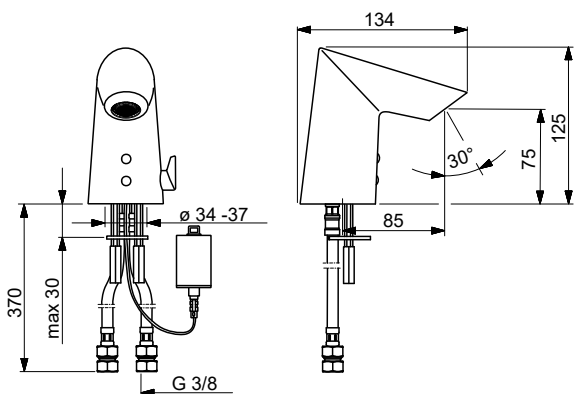

1714FZ Servantkran, 6 V, Bluetooth

Oras Optima

- Berøringsfri, Bluetooth®, Batteridrevet
- Fast tut
- CACHE® - integrert strålesamler
- Fleksible slanger
- Temperaturreguleringshendel
- Justerbar varmtvannsbegrenser (ettermonterbar)
- Manuell blandeventil, Tilbakeslagsventil, Smussfilter
- Infrarød autofokus sensor, Magnetventil, Indikator for lav spenning
- Justerbare innstillinger (bluetooth)

Prod. farge: Forkrommet

EAN: 6414150094156