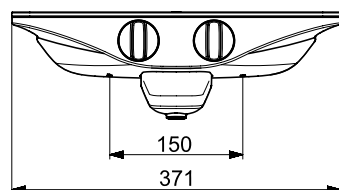

7540-11 Kar- og dusjkran

Oras Esteta

- Termostat
- Fast tut
- CASCADE® - stråle med luftinnblanding
- Eksenterkupling med avstengning, Avstengningsventil
- Temperaturreguleringshendel, Mengdehendel
- Dreibar omkaster, Integret i mengderatt
- Sikkerhetssperre mot skålding ved 38°C, Varmebeskyttende krandedsel
- Termostatkassett
- Sikkerhetsglass

Prod. farge: Krom/Hvit

EAN: 6414150082931