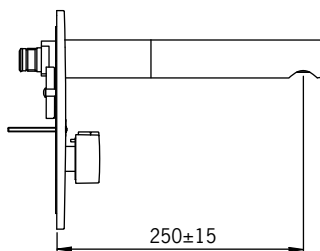

6208C Frontplate servant, 12 V

Oras Electra

- Frontplate, Separat omformer, Berøringsfri
- CASCADE® - stråle med luftinnblanding
- Temperaturreguleringshendel
- Infrarød autofokus sensor, Magnetventil
- Justerbare innstillinger (magnetpinne)
- Oras innbyggningskran 6217A

Prod. farge: Forkrommet

EAN: 6414150061455