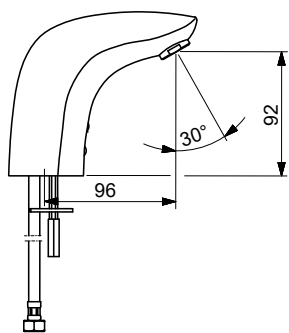

Bim data: static.oras.com/bim/6155FZ
NRF-nr: 4203711

Omsorg | Servantkran

6159FZ Servantkran, 6 V, Bluetooth

Oras Electra

- Berøringsfri, Bluetooth®, Batteridrevet
- Fast tut, Støpt tut
- CASCADE® - stråle med luftinnblanding
- Et innløpsrør for kaldt eller forblandet vann
- Smussfilter, Tilbakeslagsventil
- Infrarød autofokus sensor, Magnetventil, Indikator for lav spenning
- Justerbare innstillinger (bluetooth)