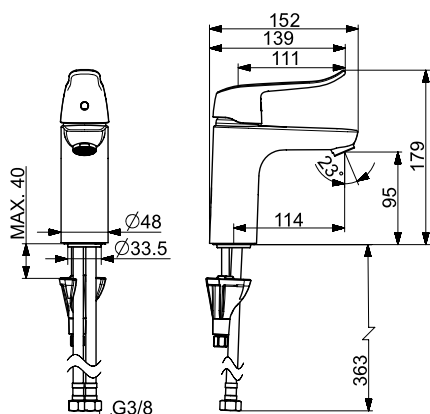

5711F Servantkran

Oras Care

- Ettgreps
- Fast tut
- PCA® strålesamler med konstant vannmengde uavhengig av trykk, CASCADE® - stråle med luftinnblanding
- Fleksible slanger
- Hjelpeshendel, Ettgrepshendel, Varmt/kaldt symbol
- Temperatur- og mengdebegrenser
- Ø 40 mm kassett
- DZR messing, 3S Installasjon

Prod. farge: Forkrommet

EAN: 6414150087851