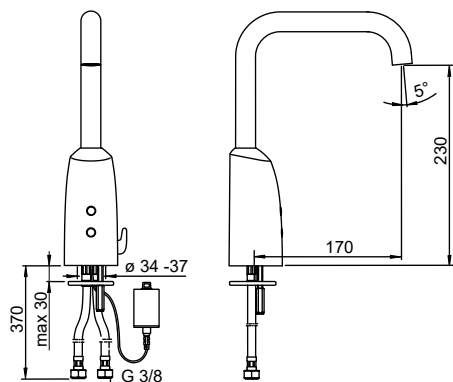

Bim data: static.oras.com/bim/6330FZ
NRF-nr: 4203665

6331FZ Servantkran, 6 V, Bluetooth

Oras Electra

- Berøringsfri, Bluetooth®, Batteridrevet
- Fast tut
- CACHÉ® - integrert strålesamler
- Fleksible slanger
- Temperaturreguleringshendel
- Justerbar varmtvannsbegrenser (ettermonterbar)
- Manuell blandeventil, Tilbakeslagsventil, Smussfilter
- Infrarød autofokus sensor, Magnetventil, Indikator for lav spenning
- Justerbare innstillinger (bluetooth)