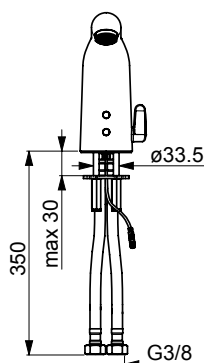

Bim data: static.oras.com/bim/5520F
 NRF-nr: 4200196

5521F Servantkran, 9/12 V

Oras Medipro

- Berøringsfri, Separat omformer, Bluetooth*
- Fast tut
- Laminær strålesamler uten innblanding av luft
- Fleksible slanger, Spesial overflate for hygieniske krav
- Temperaturreguleringshendel
- Justerbar varmtvannsbegrensere (ettermonterbar)
- Smussfilter, Manuell blandeventil, Tilbakeslagsventil
- Infrarød autofokus sensor, Magnetventil
- DZR messing, Justerbare innstillinger (bluetooth), Vannrør uten nikkel, Lavt blyinnhold <0.3 %