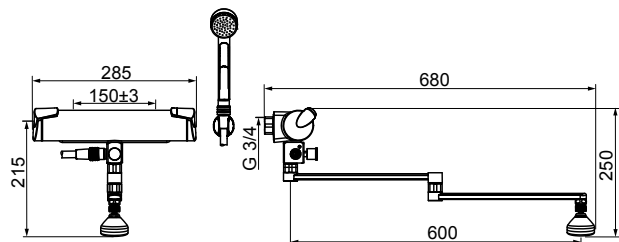

Bim data: static.oras.com/bim/7131
 NRF-nr:

Helse | Dusj

7132 Dusjkran

Oras Optima

- Termostat
- Svingbar med begrensning
- Grepsvennlig hendel, Temperaturreguleringshendel, Mengdehendel
- Push omkaster
- Hånddusj, Veggfeste, Økovenlig vannmengde
- 1-spray
- Smussfilter, Termostatkassett, Keramisk overdel
- Desinfiserbar (max. +95°C)