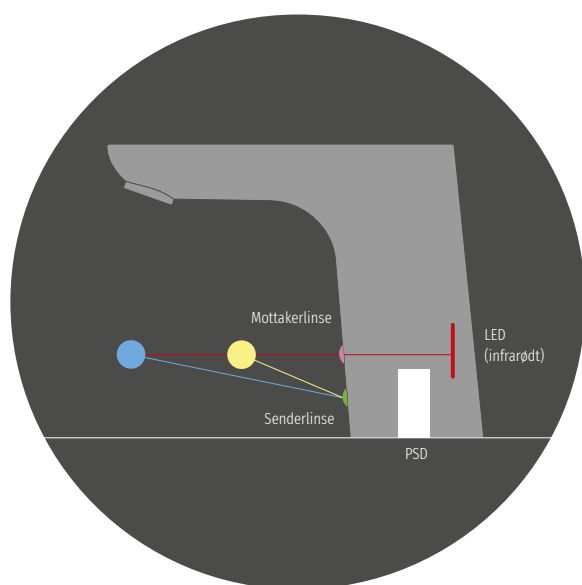

Den enkle veien til maksimal komfort

Vi er fast bestemt på å skape løsninger som er enkle i bruk, både for helsepersonell og for personer med nedsatt funksjonsevne. Som våre kraner med lange, lett bevegelige hendler, som er utformet til bruk uten risiko for at underarmen blir skadet, og for å forbedre hygienen.

Vi tilbyr også funksjonelle hånddusjer, XL-varianter, svingbare tuter, fargede håndtak for personer med synsreduksjon, og varmtvannssperrer. Utformet for maksimal allsidighet, trygghet og brukervennlighet.

Berøringsfri teknologi som leverer

Glem dråper, refleksjon eller blanke overflater – vi har det nyeste innen PSD-sensortechnologi, designet på huset, som sikrer at våre berøringsfrie kraner kun reagerer på håndbevegelser.

Kan være med batteri eller strøm

Dette gjøre det mulig for planleggerne å velge strømforsyning, basert på behovene hvor kranene skal installeres.