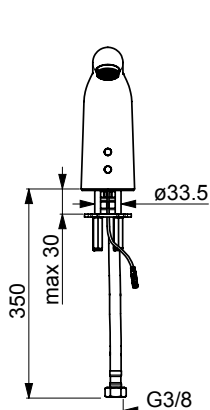

5520F Servantkran, 9/12 V

Oras Medipro

- Berøringsfri, Separat omformer, Bluetooth*
- Fast tut
- Laminær strålesamler uten innblanding av luft
- Fleksible slanger, Et innløpsrør for forblandet vann, Spesial overflate for hygieniske krav
- Smussfilter, Tilbakeslagsventil
- Infrarød autofokus sensor, Magnetventil
- DZR messing, Justerbare innstillinger (bluetooth), Vannrør uten nikkel, Lavt blyinnhold <0.3 %

Prod. farge: Forkrommet

EAN: 6414150080135