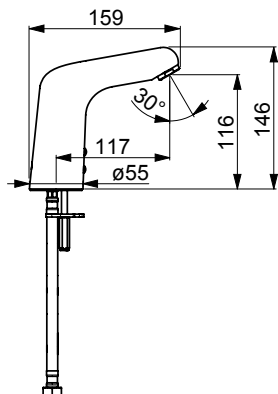

5520F Servantkran, 9/12 V

Oras Medipro

- Berøringsfri, Separat omformer, Bluetooth*
- Fast tut
- Laminær strålesamler uten innblanding av luft
- Fleksible slanger, Et innløpsrør for forblandet vann, Spesial overflate for hygieniske krav
- Smussfilter, Tilbakeslagsventil
- Infrarød autofokus sensor, Magnetventil
- DZR messing, Justerbare innstillinger (bluetooth), Vannrør uten nikkel, Lavt blyinnhold <0.3 %

Prod. farge: Forkrommet

EAN: 6414150080135