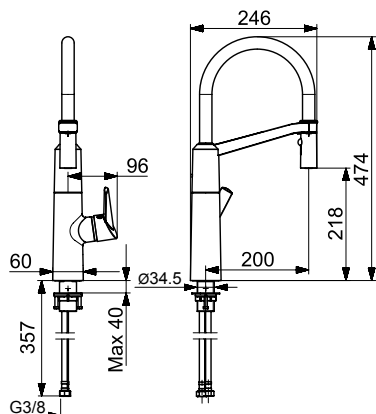

2738F Kjøkkenkran

Oras Optima

- Sidegrep
- Svingbar med begrensning, Flexible model, Svingbar med begrensning
- Fleksible slanger
- Grepsvennlig hendel, Ettgrepshendel, Varmt/kaldt symbol
- 2-spray
- Temperatur- og mengdebegrenser
- Ø 40 mm kassett, Smussfilter
- DZR messing, Lavt blyinnhold <0.3 %, Vannrør uten nikkel

Prod. farge: Forkrommet

EAN: 6414150079566

Varmtvannsforsyning: max. +70°C
Arbeidstrykk: 100 - 1000 kPa
Tutens svingradius: 120° (80° / 60°)
Vannmengde ved 300 kPa: 0.2 l/s
Trykktap (0.2 l/s): 300 kPa
EN Standard: EN 15091

Støyklasse: I (ISO 3822) Oras lab.
STF Sertifikat: EUFI29-20002662-TH2

Bim data: static.oras.com/bim/2738F
NRF-nr: 4200439