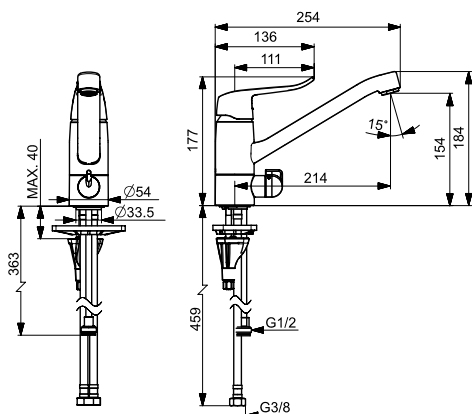

5735F Kjøkkenkran med avstengning

Oras Care

- Ettgreps,
- Svingbar med begrensning, Svingbar med begrensning
- CASCADE® - stråle med luftinnblanding
- Fleksible slanger
- Mekanisk avstengningsventil for eksternt utstyr
- Hjelpeshendel, Ettgrepshendel, Varmt/kaldt symbol
- Temperatur- og mengdebegrenser
- Ø 40 mm kassett
- DZR messing, 3S Installasjon

Prod. farge: Forkrommet

EAN: 6414150087943