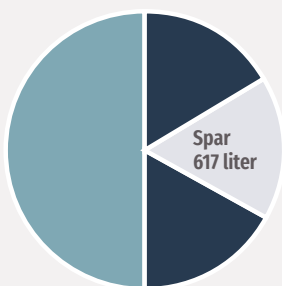

En smartere måte å spare på SMART-kran versus kran med hendler.

Kaldtvannsbesparelser

Fordi termostater automatisk produserer varmt vann