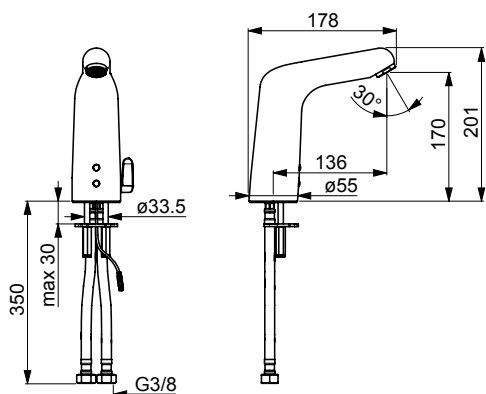

Bim data: static.oras.com/bim/5522F
 NRF-nr: 4200198

5523F Høy servantkran, 9/12 V, XL

Oras Medipro

- Berøringsfri, Separat omformer, Bluetooth*
- Fast tut
- Laminær strålesamler uten innblanding av luft
- Fleksible slanger, Spesial overflate for hygieniske krav
- Temperaturreguleringshendel
- Justerbar varmtvannsbegrenser (ettermonterbar)
- Smussfilter, Manuell blandeventil, Tilbakeslagsventil
- Infrarød autofokus sensor, Magnetventil
- DZR messing, Justerbare innstillinger (bluetooth), Vannrør uten nikkel, Lavt blyinnhold <0.3 %