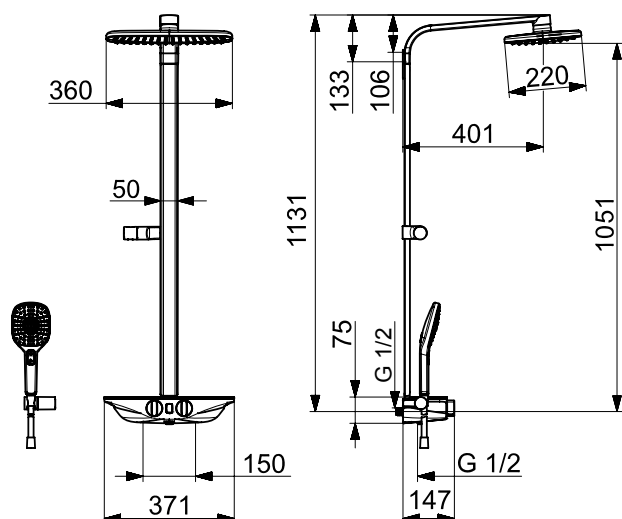

Bim data: static.oras.com/bim/7590-15

NRF-nr: 4200552

Omsorg | Dusj

7592-11 Dusjkran med rain shower, 6 V, Wellfit

Oras Esteta

- Batteridrevet, Termostat, Bluetooth*
- Eksenterkupling med avstengning
- Temperaturreguleringshendel, Mengdehendel
- Dreibar omkaster, Integrrert i mengderatt
- Hånddusj, Veggfeste, Dusjslange (1750 mm), Takdusj, Kulefeste
- 3-spray
- Sikkerhetssperre mot skålding ved 38°C, Varmebeskyttende krandedsel
- Termostatkassett, Tilbakeslagsventil
- Magnetventil, Signallys, Indikator for lav spenning
- Sikkerhetsglass, Justerbare innstillinger (bluetooth)
- Wellfit system