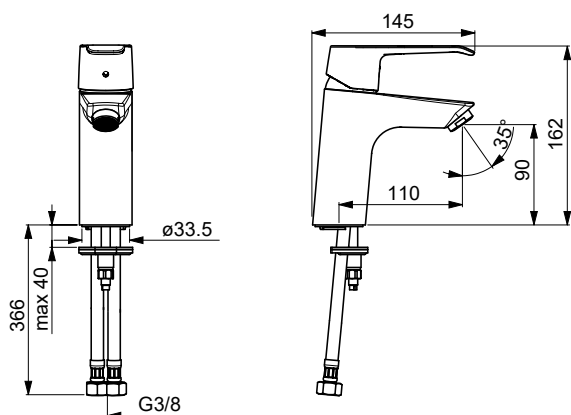

3991F Servantkran

Oras Saga

- Ettgreps
- Fast tut
- CASCADE® - stråle med luftinnblanding
- Fleksible slanger
- Ettgrepshendel, Varmt/kaldt symbol
- Kjedefeste uten kjede
- Temperatur- og mengdebegrenser
- Ø 35 mm kassett
- Raskt installasjonssystem

Prod. farge: Forkrommet

EAN: 6414150097256