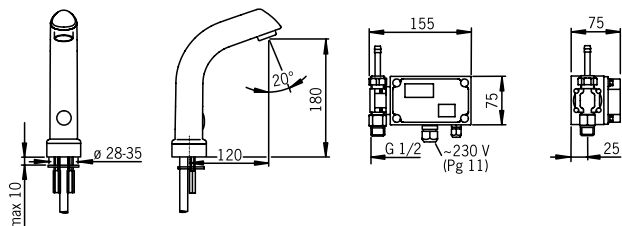

6209 Kran for drikkevann, 230 V

Oras Electra

- Berøringsfri, Separat omformer
- CASCADE® - stråle med luftinnblanding
- Smussfilter
- Infrarød Sensor, Omformer inkludert

Prod. farge: Forkrommet

EAN: 6414150045974

Varmtvannsforsyning: max. +20°C
Arbeidstrykk: 100 - 1000 kPa
Vannmengde ved 300 kPa (med vannmengdebegrensere): 0.05 l/s
EMC Directive: 89/336/EEC
EN Standard: EN 15091

Tetthetsklasse: IP 67
Funksjonstid: 4 s (0.5 - 8 s)
Elektrisk tilkobling: 230 VAC

Bim data: static.oras.com/bim/6209
NRF-nr: 4200007