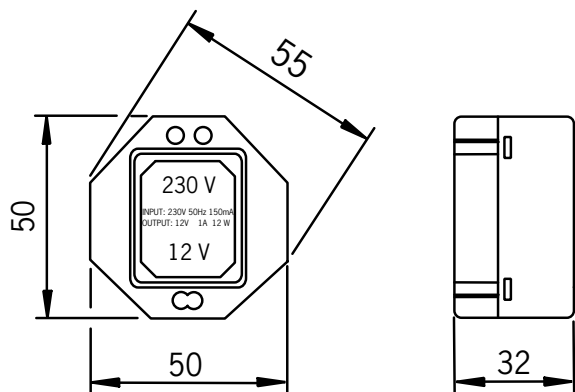

EAN: 6414150058776

EMC Directive: 2004/108/EC
Tetthetsklasse: IP 00
Elektrisk tilkobling: 230 VAC
Utgående strøm: 01:00:00

Bim data: static.oras.com/bim/199275
NRF-nr: 4204418

Helse | Servantkran veggmontert