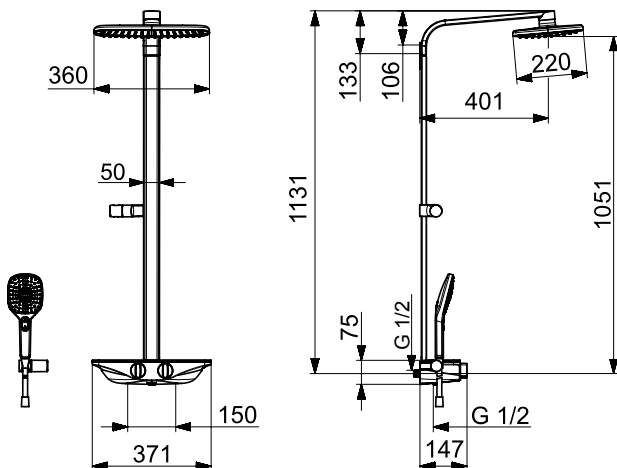

7590-15 Dusjkran med rain shower

Oras Esteta

- Termostat
- Eksenterkupling med avstengning
- Temperaturreguleringshendel, Mengdehendel
- Dreibar omkaster, Integrrert i mengderatt
- Hånddusj, Takdusj, Veggfeste, Dusjslange (1750 mm), Kulefeste
- 3-spray
- Sikkerhetssperre mot skålding ved 38°C, Varmebeskyttende krandsel
- Termostatkassett, Tilbakeslagsventil
- Sikkerhetsglass

Prod. farge: Forkrommet/Grå

EAN: 6414150083068