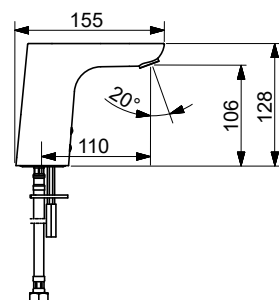

6151FZ Servantkran, 6 V, Bluetooth

Oras Electra

- Berøringsfri, Bluetooth®, Batteridrevet
- Fast tut, Støpt tut
- CACHE® - integrert strålesamler, PCA® strålesamler med konstant vannmengde uavhengig av trykk
- Fleksible slanger
- Temperaturreguleringshendel
- Justerbar varmtvannsbegrensere (ettermonterbar)
- Manuell blandeventil, Tilbakeslagsventil, Smussfilter
- Infrarød autofokus sensor, Magnetventil, Indikator for lav spenning
- Justerbare innstillinger (bluetooth)

Prod. farge: Forkrommet

EAN: 6414150094125