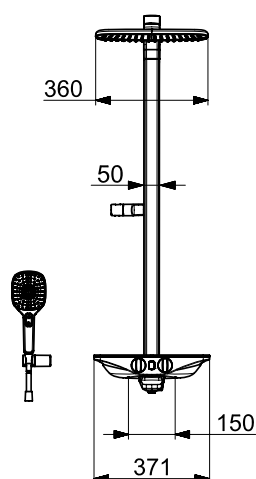

Bim data: static.oras.com/bim/7591-15
 NRF-nr: 4200554

7593-11 Dusjkran med rain shower, 6 V, Wellfit

Oras Esteta

- Batteridrevet, Termostat, Bluetooth*
- Eksenterkupling med avstengning
- Temperaturreguleringshendel, Mengdehendel
- Push omkaster, Dreibar omkaster, Integret i mengderatt, Omkaster integret i tuten
- Hånddusj, Veggfeste, Dusjslange (1750 mm), Takdusj, Kulefeste
- 3-spray
- Sikkerhetssperre mot skålding ved 38°C, Varmebeskyttende krandedsel
- Termostatkassett, Tilbakeslagsventil
- Magnetventil, Signallys, Indikator for lav spenning
- Sikkerhetsglass, Justerbare innstillinger (bluetooth)