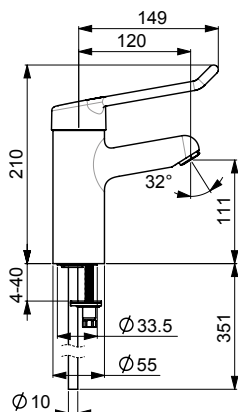

STF Sertifikat: VTT-RTH-00064-17

Bim data: static.oras.com/bim/5510A
 NRF-nr: 4200154

5510B Servantkran

Oras Medipro

- Ettgreps
- Fast tut
- Laminær strålesamler uten innblanding av luft
- Faste kobberør
- Bøylehendel, Ettgrepshendel, Varmt/kaldt symbol, Hjelpenhendel
- Temperatur- og mengdebegrenser
- Ø 48 mm kassett
- DZR messing, Lavt blyinnhold <0.3 %, Vannrør uten nikkel, Raskt installasjonssystem