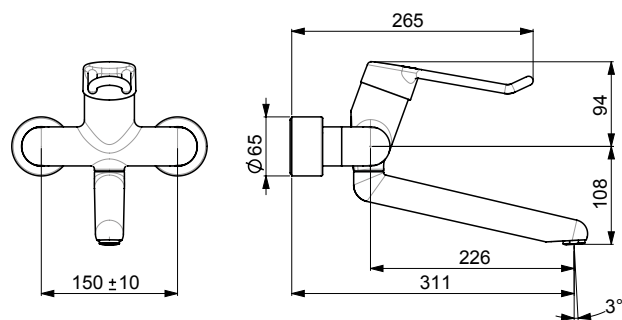

Støyklasse: I (ISO 3822)
STF Sertifikat: VTT-RTH-00064-17

Bim data: static.oras.com/bim/5536A
NRF-nr: 4200161

Helse | Servantkran veggmontert

5536B Servantkran

Oras Medipro

- Ettgreps
- Svingbar med begrensning
- Laminær strålesamler uten innblanding av luft
- Dekkplate(r)
- Bøylehendel, Varmt/kaldt symbol, Ettgrepshendel, Hjelpshendel
- Temperatur- og mengdebegrensere
- Ø 48 mm kassett
- DZR messing, Lavt blyinnhold <0.3 %, Vannrør uten nikkel