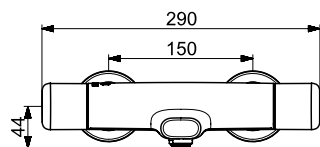

5762G Dusjkran og tut

Oras Care

- Termostat
- Fast tut
- CASCADE® - stråle med luftinnblanding
- Dekkplate(r),
- Temperaturreguleringshendel, Mengdehendel, Hendel med øko-funksjon
- Dreibar omkaster, Integret i mengderatt
- Keramisk overdel, Termostatkassett, Tilbakeslagsventil, Smussfilter
- DZR messing

Prod. farge: Forkrommet

EAN: 6414150091315