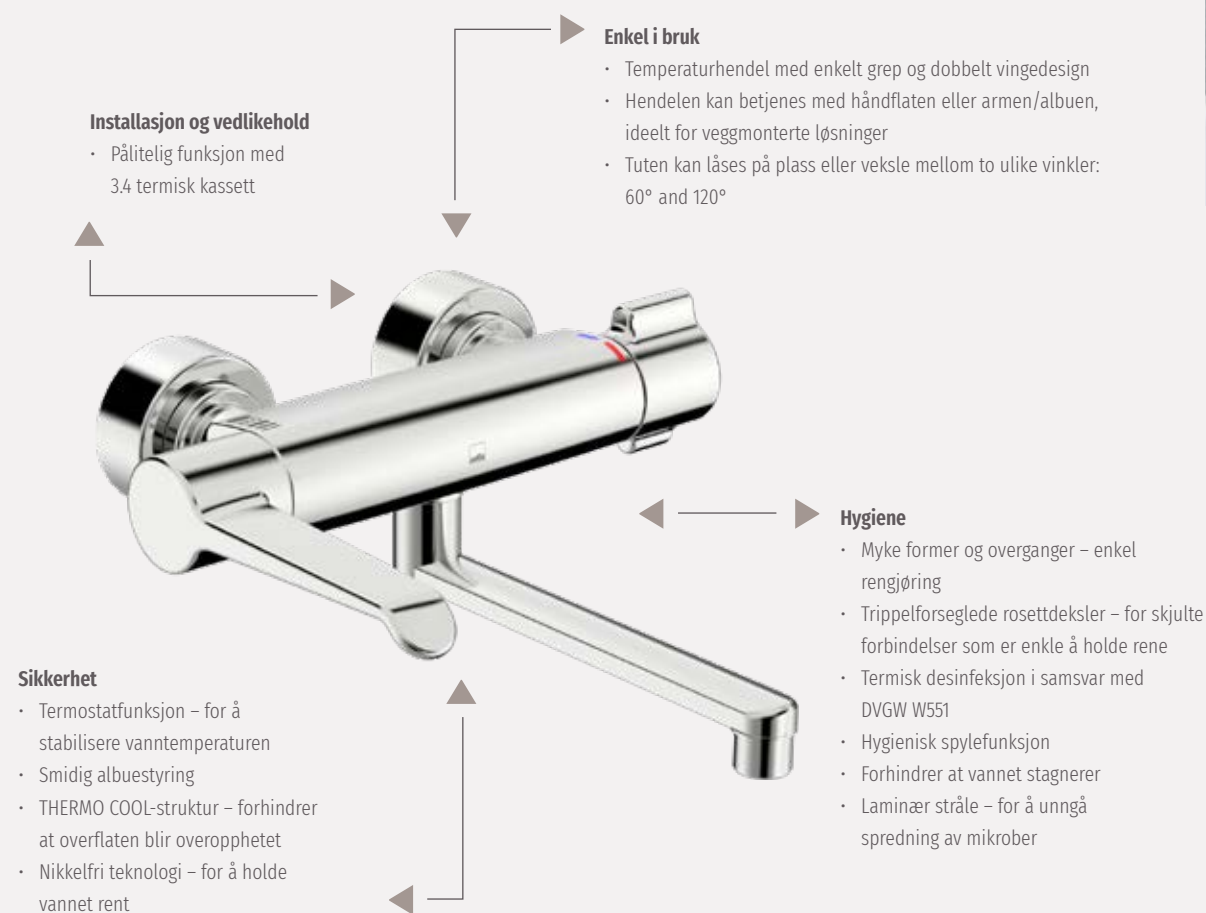

Hovedpunkter

- Nikkelfrie vannveier
- Laminær vannstråle (blander ikke inn luft)
- Termisk gjennomspyling i Oras Clinika termostater
- Berøringsfrie kraner med høyteknologisk PSD-sensor og automatisk gjennomspyling
- Bluetooth-teknologi for personlige innstillinger av kranen

Sjekkliste

- MED TOPPHENDEL
- MED SIDEHENDEL
- BERØRINGSFRI
- HYBRID
- SERVANTKRAN
- DUSJFUNKSJON
- BADEKAR/DUSJ
- SYNLIG
- SKJULT

5611
Servantkran med ettgrepshendel, bøylehendel (tilsvarende modell med fleksible rør er Oras 5791F)

5615
Servantkran med ettgrepshendel, svingbar tut, bøylehendel

5601
Servantkran med ettgrepshendel, bøylehendel og desinfeksjonssikkert Bidetta dusjsett

Oras Clinica termostater: for enkel og hygienisk betjening

Installasjon og vedlikehold

- Pålitelig funksjon med 3.4 termisk kassett

Enkel i bruk

- Temperaturhendel med enkelt grep og dobbelt vingedesign
- Hendelen kan betjenes med håndflaten eller armen/albuen, ideelt for veggmonterte løsninger
- Tuten kan låses på plass eller veksle mellom to ulike vinkler: 60° and 120°