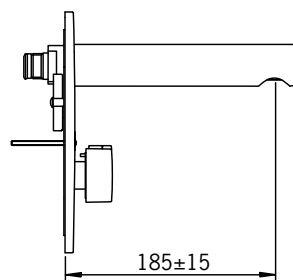

6207C Frontplate servant, 12 V

Oras Electra

- Frontplate, Separat omformer, Berøringsfri
- CASCADE® - stråle med luftinnblanding
- Temperaturreguleringshendel
- Infrarød autofokus sensor, Magnetventil
- Justerbare innstillinger (magnetpinne)
- Oras innbyggningskran 6217A

Prod. farge: Forkrommet

EAN: 6414150060014