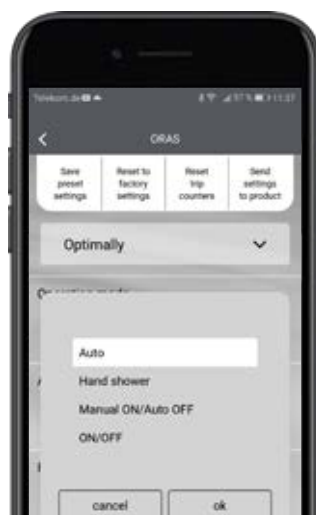

Smarte og berøringsfrie hygieneløsninger

Med det aller nyeste innen PSD-sensorer kan våre berøringsfrie kraner oppdage selv de minste håndbevegelser, for optimal hygiene og ergonomi.

Med Bluetooth-forbindelse kan du bruke en hvilken som helst smart-enhet for å åpne Oras Connect-appen og styre mange funksjoner, som renne- og etterrenningstid, for å tilpasse hver enkelt kran til formålet.

Sjekkliste

- MED TOPPHENDEL
- MED SIDEHENDEL
- BERØRINGSFRI
- HYBRID
- SERVANTKRAN
- DUSJFUNKSJON
- BADEKAR/DUSJ
- SYNLIG
- SKJULT

Koble deg til bedre hygiene

Ved hjelp av Oras Connect kan du konfigurere berøringsfritt sanitærutstyr med en smarttelefon. Med appen vår kan brukerne også sjekke vannforbruk, planlegge automatisk spyling og regulere hvor lenge og mye vannet skal renne, med mer. (les mer om appen på side 18)