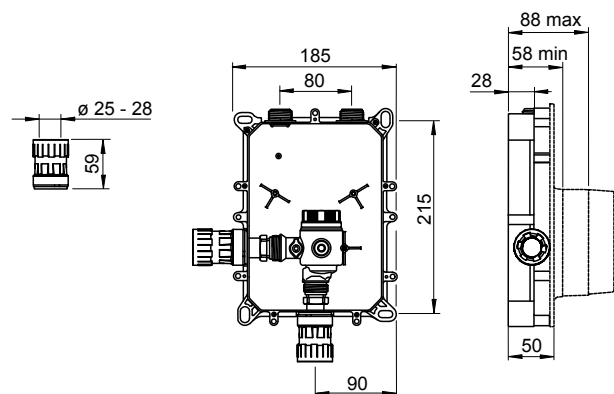

6517A Innbygningskran for urinal

Oras Electra

- Innbygningsdeler
- Passer frontplate 6507CZ og 6557CZ

EAN: 6414150060069

Varmtvannsforsyning: max. +70°C
Arbeidstrykk: 50 - 1000 kPa
Vannmengde ved 300 kPa: 0.44 l/s
Trykktap (0.2 l/s): 65 kPa

Bim data: static.oras.com/bim/6517A
NRF-nr: 4204894