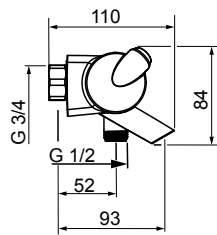

7140 Kar- og dusjkran

Oras Optima

Prod. farge: Forkrommet

EAN: 6414150070402

- Termostat
- Fast tut, Profilbygd tut
- Direkte tilkobling, Innvendige gjenger
- Grepsvennlig hendel, Temperaturreguleringshendel, Mengdehendel
- Dreibar omkaster, Integret i mengderatt
- Økovenlig vannmengde
- Sikkerhetssperre mot skålding ved 38°C, Varmebeskyttende krandedsel
- Termostatkassett, Tilbakeslagsventil, Smussfilter