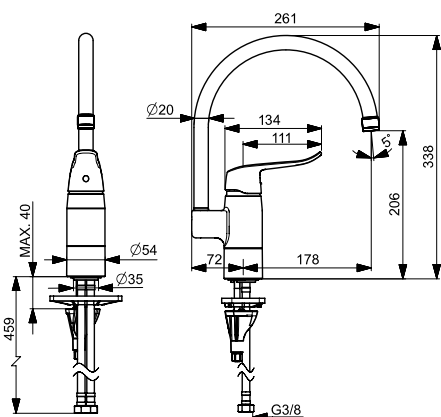

Støyklasse: I (ISO 3822)
 STF Sertifikat: EUFI29-20003722-TH

Bim data: static.oras.com/bim/5735F
 NRF-nr: 4200448

5738F Kjøkkenkran

Oras Care

- Ettgreps
- Svingbar med begrensning, Svingbar med begrensning
- CASCADE® - stråle med luftinnblanding
- Fleksible slanger
- Hjelpeshendel, Ettgrepshendel, Varmt/kaldt symbol
- Temperatur- og mengdebegrenser
- Ø 40 mm kassett
- DZR messing, 3S Installasjon