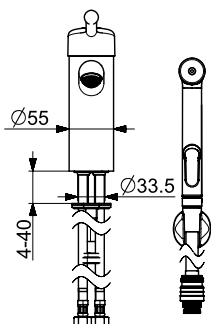

STF Sertifikat: VTT-RTH-00064-17

Bim data: static.oras.com/bim/5510B

NRF-nr: 4200155

5512AF Servantkran

Oras Medipro

- Ettgreps, Bidetta
- Fast tut
- Laminær strålesamler uten innblanding av luft
- Fleksible slanger, Spesial overflate for hygieniske krav
- Hjelpenhendel, Varmt/kaldt symbol, Ettgrepshendel
- Veggfeste, Dusjslange (1500 mm)
- Hånddusj med hurtigkobling
- 1-spray
- Temperatur- og mengdebegrenser
- Ø 48 mm kassett
- DZR messing, Lavt blyinnhold <0.3 %, Vannrør uten nikkel, Desinfiserbar (max. +95°C), Raskt installasjonssystem