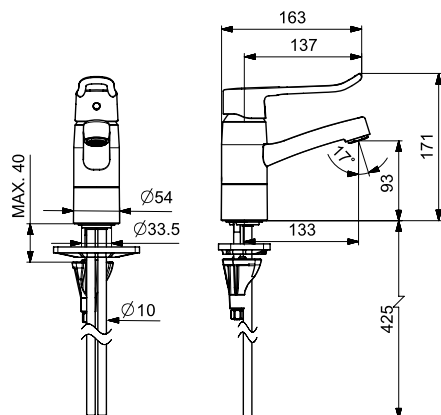

5615 Servantkran

Oras Clinica

- Ettgreps
- Svingbar med begrensning, Svingbar med begrensning
- Laminær strålesamler uten innblanding av luft
- Faste kobberør
- Ettgrepshendel, Bøylehendel, Hjelpenhendel, Varmt/kaldt symbol
- Temperatur- og mengdebegrenser
- Ø 40 mm kassett
- DZR messing, Vannrør uten nikkel, 3S Installasjon

Prod. farge: Forkrommet

EAN: 6414150087707