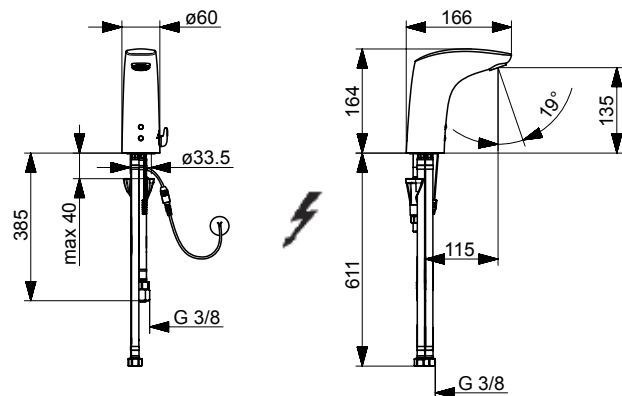

6221FZ Servantkran, lavtrykks, 12 V, Bluetooth

Oras Electra

- Berøringsfri, Trykkløst, Bluetooth®
- Fast tut, Støpt tut
- Hæverkssikker strålesamler, CASCADE® - stråle med luftinnblanding
- Fleksible slanger
- Temperaturreguleringshendel
- Tilbakeslagsventil, Smussfilter
- Infrarød autofokus sensor, Magnetventil
- 3S Installasjon, Justerbare innstillinger (bluetooth)

Prod. farge: Forkrommet

EAN: 6414150085888