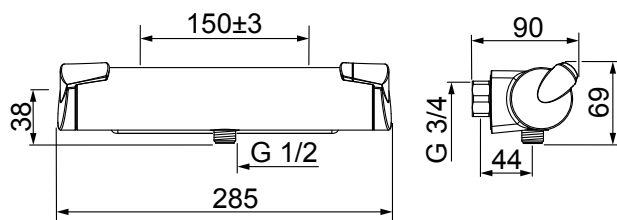

7160 Dusjkran

Oras Optima

- Termostat
- Direkte tilkobling, Innvendige gjenger
- Grepsvennlig hendel, Temperaturreguleringshendel, Mengdehendel
- Økovenlig vannmengde
- Sikkerhetssperre mot skålding ved 38°C, Varmebeskyttende krandedsel
- Keramisk overdel, Termostatkassett, Tilbakeslagsventil, Smussfilter

Prod. farge: Forkrommet

EAN: 6414150070419

Varmtvannsforsyning: max. +80°C
Arbeidstrykk: 100 - 1000 kPa
Øko-stråle ved 300 kPa: 0.21 l/s
Vannmengde ved 300 kPa: 0.27 l/s
Trykktap (0.2 l/s): 160 kPa
EN Standard: EN 1111

Støyklasse: I (ISO 3822)
STF Sertifikat: EUFI29-20002662-TH4

Bim data: static.oras.com/bim/7160
NRF-nr: 4200507