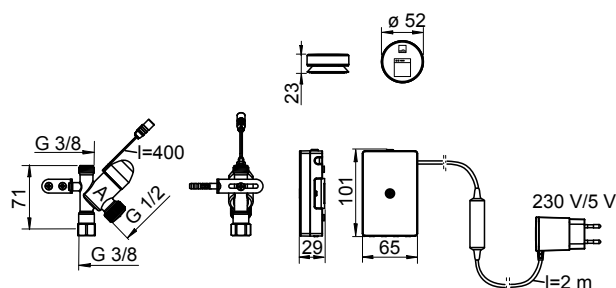

Varmtvannsforsyning: max. +70°C
Arbeidstrykk: 100 - 1000 kPa
Vannmengde ved 300 kPa: 0.27 l/s
Trykktap (0.2 l/s): 160 kPa
EMC Directive: 2004/108/EC
Støyklasse: I (ISO 3822)

Tetthetsklasse: IP 54 / transformer IP 20
Vaskemaskinkran åpningstid: 4 h / 12 h
Elektrisk tilkobling: 230 / 5 V
STF Sertifikat: VTT-RTH-00001-16

Bim data: static.oras.com/bim/272101
NRF-nr: 4203159

180 Vaskemaskinkran, G3/4xG1/2

Oras

- Et innløpsrør for forblandet vann
- Mengdehendel
- Keramisk overdel, Vakuumventil

Prod. farge: Forkrommet

EAN: 6414150042447