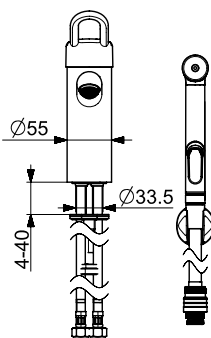

5512BF Servantkran

Oras Medipro

- Ettgreps, Bidetta
- Fast tut
- Laminær strålesamler uten innblanding av luft
- Fleksible slanger, Spesial overflate for hygieniske krav
- Bøylehendel, Varmt/kaldt symbol, Ettgrepshendel, Hjelpenhendel
- Veggfeste, Dusjslange (1500 mm)
- Hånddusj med hurtigkobling
- 1-spray
- Temperatur- og mengdebegrenser
- Ø 48 mm kassett
- DZR messing, Lavt blyinnhold <0.3 %, Vannrør uten nikkel, Desinfiserbar (max. +95°C), Raskt installasjonssystem

Prod. farge: Forkrommet

EAN: 6414150089817