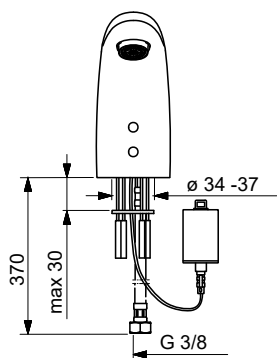

Bim data: static.oras.com/bim/6155FZ
NRF-nr: 4203711

Omsorg | Servantkran

6159FZ Servantkran, 6 V, Bluetooth

Oras Electra

- Berøringsfri, Bluetooth®, Batteridrevet
- Fast tut, Støpt tut
- CASCADE® - stråle med luftinnblanding
- Et innløpsrør for kaldt eller forblandet vann
- Smussfilter, Tilbakeslagsventil
- Infrarød autofokus sensor, Magnetventil, Indikator for lav spenning
- Justerbare innstillinger (bluetooth)