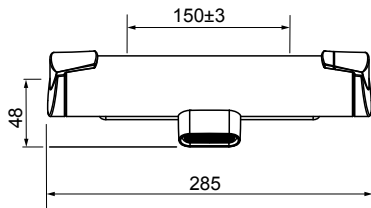

Støyklasse: I (ISO 3822) Oras lab.
 Tetthetsklasse: IP 55
 Batteri: AA 1.5 V Lithium x 4

Bim data: static.oras.com/bim/7593-15
 NRF-nr: 4200559

7140 Kar- og dusjkran

Oras Optima

Prod. farge: Forkrommet

EAN: 6414150070402