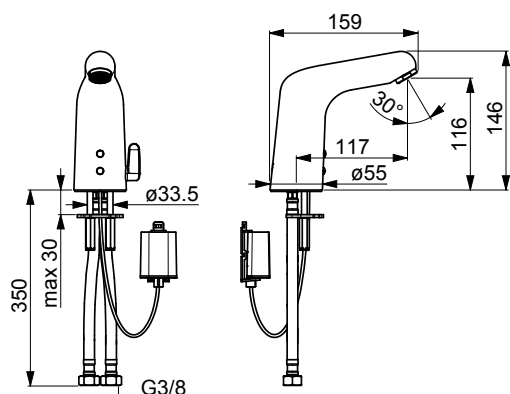

Bim data: static.oras.com/bim/5550F
NRF-nr: 4200197

5551F Servantkran, 6 V

Oras Medipro

- Berøringsfri, Batteridrevet, Bluetooth*
- Fast tut
- Laminær strålesamler uten innblanding av luft
- Fleksible slanger, Spesial overflate for hygieniske krav
- Temperaturreguleringshendel
- Justerbar varmtvannsbegrenser (ettermonterbar)
- Smussfilter, Manuell blandeventil, Tilbakeslagsventil
- Infrarød autofokus sensor, Magnetventil, Indikator for lav spenning
- DZR messing, Justerbare innstillinger (bluetooth), Vannrør uten nikkel, Lavt blyinnhold <0.3 %