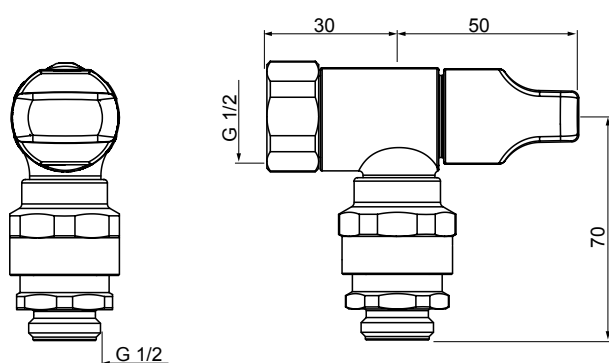

Varmtvannsforsyning: max. +80°C
Arbeidstrykk: 100 - 1000 kPa
Trykktap (0.2 l/s): 55 kPa
Støyklasse: I (ISO 3822)
STF Sertifikat: VTT-RTH-00113-11

Bim data: static.oras.com/bim/180
NRF-nr: