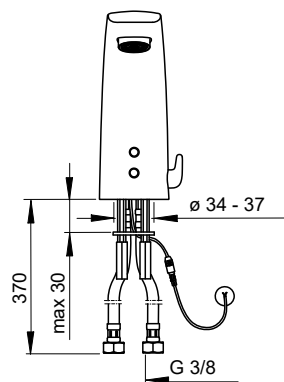

Bim data: static.oras.com/bim/6221FZ
 NRF-nr: 4200203

Helse | Servantkran

6222FZ Servantkran, 9/12 V, Bluetooth

Oras Electra

- Berøringsfri, Separat omformer, Bluetooth*
- Fast tut, Støpt tut
- Hæverkssikker strålesamler, CASCADE* - stråle med luftinnblanding
- Fleksible slanger
- Temperaturreguleringshendel
- Justerbar varmtvannsbegrenser (ettermonterbar), Fast temperatur
- Manuell blandeventil, Tilbakeslagsventil, Smussfilter
- Infrarød autofokus sensor, Magnetventil
- Justerbare innstillinger (bluetooth), For kaldt eller forblandet vann