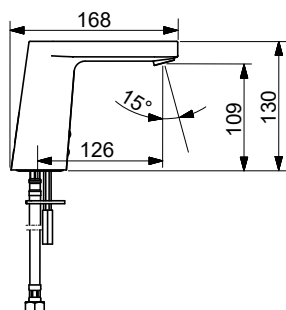

Bim data: static.oras.com/bim/6121FZ
NRF-nr: 4203702

6125FZ Servantkran, 9/12 V, Bluetooth

Oras Electra

- Berøringsfri, Bluetooth®, Separat omformer
- Fast tut, Støpt tut
- CASCADE® - stråle med luftinnblanding
- Fleksible slanger
- Temperaturreguleringshendel
- Justerbar varmtvannsbegrensere (ettermonterbar)
- Smussfilter, Tilbakeslagsventil, Manuell blandeventil
- Infrarød autofokus sensor, Magnetventil
- Justerbare innstillinger (bluetooth)