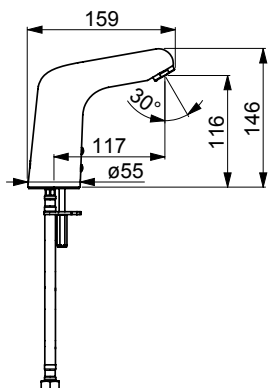

Bim data: static.oras.com/bim/5520F
 NRF-nr: 4200196

5521F Servantkran, 9/12 V

Oras Medipro

- Berøringsfri, Separat omformer, Bluetooth*
- Fast tut
- Laminær strålesamler uten innblanding av luft
- Fleksible slanger, Spesial overflate for hygieniske krav
- Temperaturreguleringshendel
- Justerbar varmtvannsbegrensere (ettermonterbar)
- Smussfilter, Manuell blandeventil, Tilbakeslagsventil
- Infrarød autofokus sensor, Magnetventil
- DZR messing, Justerbare innstillinger (bluetooth), Vannrør uten nikkel, Lavt blyinnhold <0.3 %