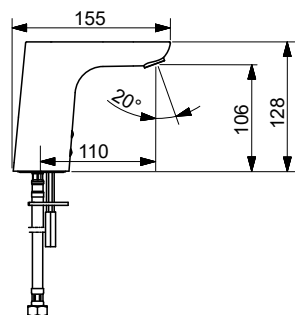

6121FZ Servantkran, 9/12 V, Bluetooth

Oras Electra

- Berøringsfri, Bluetooth®, Separat omformer
- Fast tut, Støpt tut
- CACHE® - integrert strålesamler, PCA® strålesamler med konstant vannmengde uavhengig av trykk
- Fleksible slanger
- Temperaturreguleringshendel
- Justerbar varmtvannsbegrensere (ettermonterbar)
- Smussfilter, Tilbakeslagsventil, Manuell blandeventil
- Infrarød autofokus sensor, Magnetventil
- Justerbare innstillinger (bluetooth)

Prod. farge: Forkrommet

EAN: 6414150095863