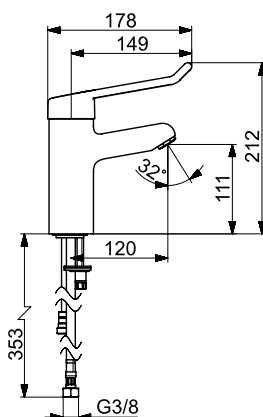

5512BF Servantkran

Oras Medipro

- Ettgreps, Bidetta
- Fast tut
- Laminær strålesamler uten innblanding av luft
- Fleksible slanger, Spesial overflate for hygieniske krav
- Bøylehendel, Varmt/kaldt symbol, Ettgrepshendel, Hjelpenhendel
- Veggfeste, Dusjslange (1500 mm)
- Hånddusj med hurtigkobling
- 1-spray
- Temperatur- og mengdebegrenser
- Ø 48 mm kassett
- DZR messing, Lavt blyinnhold <0.3 %, Vannrør uten nikkel, Desinfiserbar (max. +95°C), Raskt installasjonssystem

Prod. farge: Forkrommet

EAN: 6414150089817