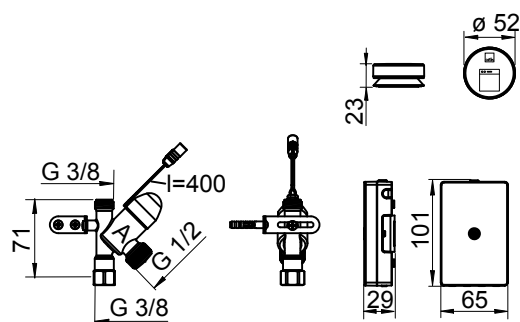

Andre produkter

272100 Fjernstyrt avstengningsventil, 3 V

Oras

- Batteridrevet
- Magnetventil, Kontrollkomponent, Indikator for lav spenning

Prod. farge: Forkrommet

EAN: 6414150072475

Varmtvannsforsyning: max. +70°C
Arbeidstrykk: 100 - 1000 kPa
Vannmengde ved 300 kPa: 0.27 l/s
Trykktap (0.2 l/s): 160 kPa
EMC Directive: 2004/108/EC
Støyklasse: I (ISO 3822)

Tetthetsklasse: IP 54
Vaskemaskinkran åpningstid: 4 h / 12 h
Batteri: AA 1.5 V Lithium x 2, CR 2450 3 V
STF Sertifikat: VTT-RTH-00001-16

Bim data: static.oras.com/bim/272100
NRF-nr: 4203158

272101 Fjernstyrt avstengningsventil, 230/5 V

Oras

- Omformer for stikkontakt
- Magnetventil, Kontrollkomponent, Omformer inkludert

Prod. farge: Forkrommet

EAN: 6414150072482