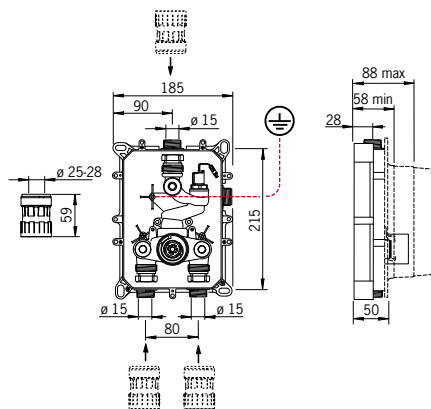

6217A Innbyggingskran for servant/dusj

Oras Electra

- Innbyggingsdeler, Berøringsfri
- Smussfilter, Termostatkassett
- Magnetventil
- Innbyggingskran for 6207C, 6208C, 6257C, 6607C, 6657C

EAN: 6414150060052

Varmtvannsforsyning: max. +70°C
Arbeidstrykk: 100 - 1000 kPa
EN Standard: EN 15091

Bim data: static.oras.com/bim/6217A
NRF-nr: 4204892