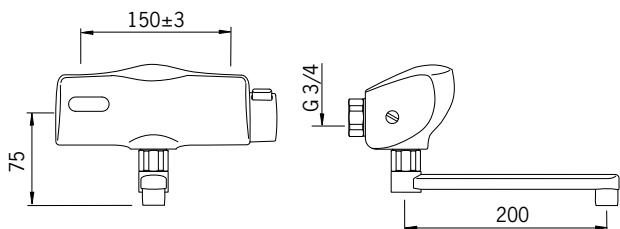

6179 Servantkran, 6 V

Oras Electra

- Batteridrevet, Berøringsfri
- Svingbar med begrensning
- Temperaturreguleringshendel
- Smussfilter, Tilbakeslagsventil, Pressostatkassett for temperaturregulering
- Infrarød autofokus sensor, Magnetventil, Indikator for lav spenning
- Justerbare innstillinger (magnetpinne)

Prod. farge: Forkrommet

EAN: 6414150052484

Varmtvannsforsyning: max. +70°C
Arbeidstrykk: 100 - 1000 kPa
Tutens svingradius: 360°
Vannmengde ved 300 kPa (med vannmengdebegrensere): 0.1 l/s
Trykktap (0.1 l/s): 200 kPa

EMC Directive: 89/336/EEC
EN Standard: EN 15091
Støyklasse: I (ISO 3822)
Tetthetsklasse: IP 55
Etterrenningstid: 2 s ± 1 s
Automatisk spyling: off (off/24/48/72 h)

Automatisk spyling periode: 30 s
Funksjonstid: 2 min
Åpningsavstand: 0-5 cm
Batteri: Lithium 2CR5 6 V

Bim data: static.oras.com/bim/6179
NRF-nr: 4200015