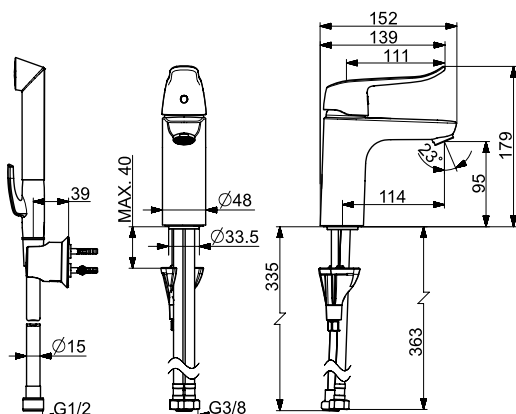

5701F Servantkran

Oras Care

- Ettgreps, Bidetta
- Fast tut
- PCA® strålesamler med konstant vannmengde uavhengig av trykk, CASCADE® - stråle med luftinnblanding
- Fleksible slanger
- Hjelpeshendel, Ettgrepshendel, Varmt/kaldt symbol
- Dujsslange (1500 mm), Veggfeste
- Bidetta hånddusj
- 1-spray
- Temperatur- og mengdebegrenser, Justerbar varmtvannsbegrenser (ettermonterbar)
- Ø 40 mm kassett, Tilbakeslagsventil, Smussfilter
- DZR messing, 3S Installasjon

Prod. farge: Forkrommet

EAN: 6414150087868