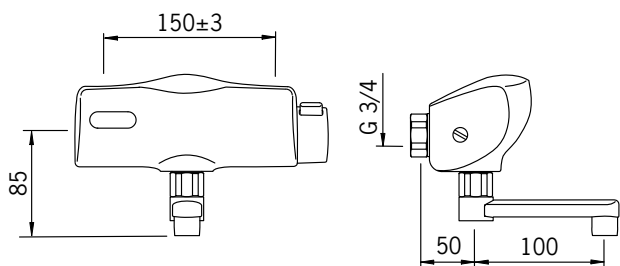

6172 Servantkran, 6 V

Oras Electra

- Batteridrevet, Berøringsfri
- Svingbar med begrensning
- Temperaturreguleringshendel
- Smussfilter, Tilbakeslagsventil, Pressostatkassett for temperaturregulering
- Infrarød autofokus sensor, Magnetventil, Indikator for lav spenning
- Justerbare innstillinger (magnetpinne)

Prod. farge: Forkrommet

EAN: 6414150060410