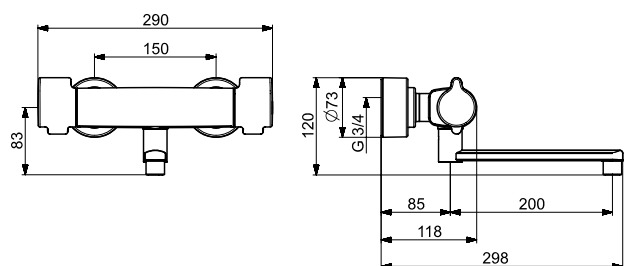

5662 Servantkran

Oras Clinica

- Termostat
- Svingbar med begrensning, Låsbar i midtposisjon, Svingbar med begrensning, Profilbygd tut
- Laminær strålesamler uten innblanding av luft
- Direkte tilkobling, Dekkplate(r),
- Temperaturreguleringshendel, Mengdehendel, Hendel med øko-funksjon
- Varmebeskyttende krandedsel
- Keramisk overdel, Termostat-kassett, Tilbakeslagsventil, Smussfilter
- DZR messing, Vannrør uten nikkel, Termisk desinfisering

Prod. farge: Forkrommet

EAN: 6414150091278