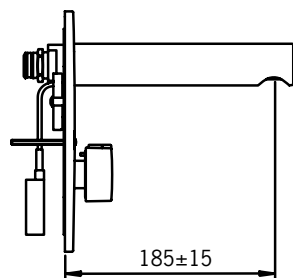

6257C Frontplate servant, 6 V

Oras Electra

- Frontplate, Batteridrevet, Berøringsfri
- CASCADE® - stråle med luftinnblanding
- Temperaturreguleringshendel
- Infrarød autofokus sensor, Magnetventil, Indikator for lav spenning
- Justerbare innstillinger (magnetpinne)
- Oras innbyggningskran 6217A

Prod. farge: Forkrommet

EAN: 6414150060007