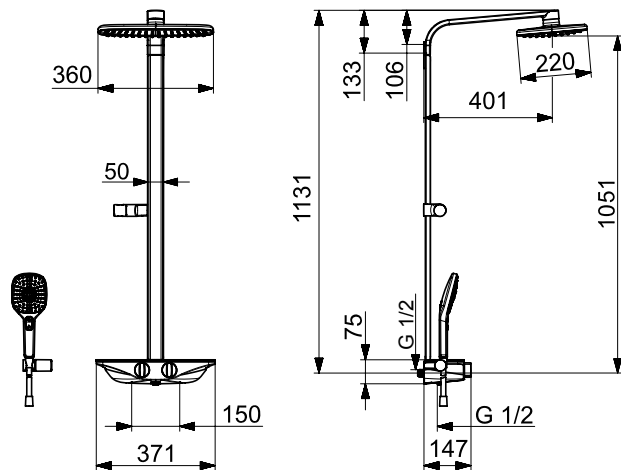

Omsorg | Dusj

7590-11 Dusjkran med rain shower

Oras Esteta

- Termostat
- Eksenterkupling med avstengning
- Temperaturreguleringshendel, Mengdehendel
- Dreibar omkaster, Integrrert i mengderatt
- Hånddusj, Takdusj, Veggfeste, Dusjslange (1750 mm), Kulefeste
- 3-spray
- Sikkerhetssperre mot skålding ved 38°C, Varmebeskyttende krandsel
- Termostatkassett, Tilbakeslagsventil
- Sikkerhetsglass

Prod. farge: Krom/Hvit

EAN: 6414150083051