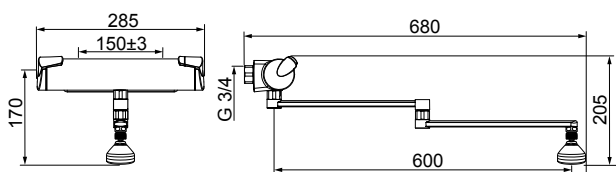

Batteri: Lithium 2CR5 6 V

Bim data: static.oras.com/bim/5670U
 NRF-nr: 4202507

7131 Dusjkran

Oras Optima

- Termostat
- Svingbar med begrensning
- Grepsvennlig hendel, Temperaturreguleringshendel, Mengdehendel
- Takdusj, Økovenlig vannmengde
- Termostatkassett, Smussfilter, Tilbakeslagsventil, Keramisk overdel