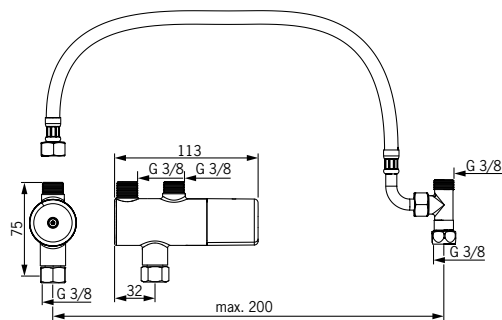

Andre produkter

200400 Sikkerhetstermostat

Oras Minimat

- Termostat
- Temperaturreguleringshendel
- Termostat-kassett, Tilbakeslagsventil, Smussfilter
- For kaldt og varmt vann

Prod. farge: Forkrommet

EAN: 6414150073311

Varmtvannsforsyning: max. +80°C
Arbeidstrykk: 100 - 1000 kPa
Vannmengde ved 300 kPa: 0.21 l/s
Trykktap (0.1 l/s): 65 kPa
EN Standard: EN 1111
Støyklasse: I (ISO 3822)

Bim data: static.oras.com/bim/200400
NRF-nr: 4203039

200410 Sikkerhetstermostat

Oras Minimat

- Termostat
- Temperaturreguleringshendel
- Termostat-kassett, Smussfilter, Tilbakeslagsventil
- Ett rør for kaldt eller forblandet vann

Prod. farge: Forkrommet

EAN: 6414150073434