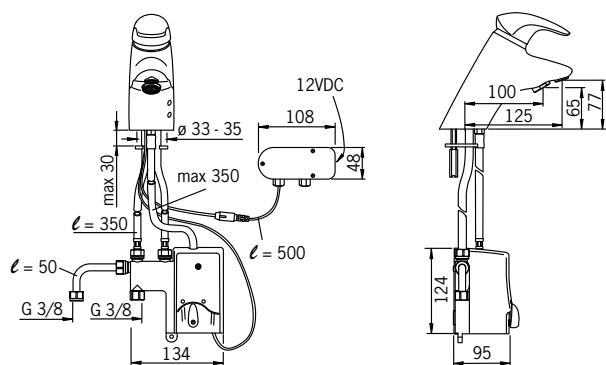

8010T Servantkran

Oras Ventura

- Hybrid, Separat omformer
- CASCADE® - stråle med luftinnblanding
- Ettgrepshendel, Varmt/kaldt symbol
- Temperatur- og mengdebegrenser
- Smussfilter, ø 40 mm kassett
- Infrarød autofokus sensor, Magnetventil, Kontrollkomponent

EAN: 6414150051944