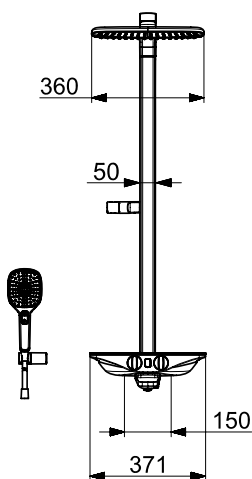

7593-15 Dusjkran med rain shower, 6 V, Wellfit

Oras Esteta

- Batteridrevet, Termostat, Bluetooth*
- Eksenterkupling med avstengning
- Temperaturreguleringshendel, Mengdehendel
- Push omkaster, Dreibar omkaster, Integret i mengderatt, Omkaster integret i tuten
- Hånddusj, Veggfeste, Dusjslange (1750 mm), Takdusj, Kulefeste
- 3-spray
- Sikkerhetssperre mot skålding ved 38°C, Varmebeskyttende krandedsel
- Termostatkassett, Tilbakeslagsventil
- Magnetventil, Signallys, Indikator for lav spenning
- Sikkerhetsglass, Justerbare innstillinger (bluetooth)

Prod. farge: Forkrommet/Grå

EAN: 6414150083228