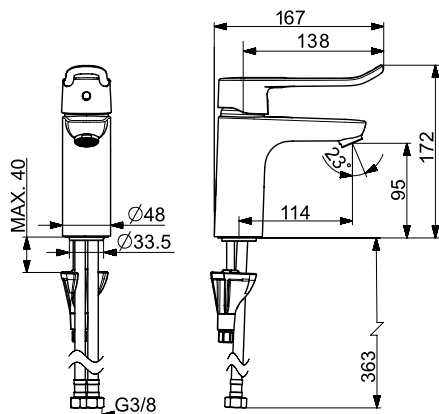

5791F Servantkran

Oras Care

- Ettgreps
- Fast tut
- PCA® strålesamler med konstant vannmengde uavhengig av trykk, CASCADE® - stråle med luftinnblanding
- Fleksible slanger
- Ettgrepshendel, Bøylehendel, Hjelpenhendel, Varmt/kaldt symbol
- Temperatur- og mengdebegrenser
- Ø 40 mm kassett
- DZR messing, 3S Installasjon

Prod. farge: Forkrommet

EAN: 6414150097249