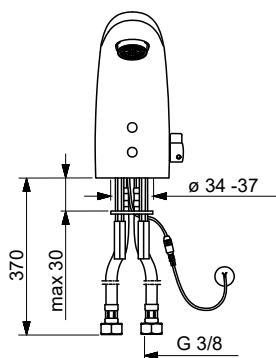

Funksjonstid: 2 min (1 - 1800 s)
Elektrisk tilkobling: 230 / 9 V
STF Sertifikat: EUFI-RTH-00031-11

Bim data: static.oras.com/bim/6120FTZ
NRF-nr: 4203696

6120FZ Servantkran, 9/12 V, Bluetooth

Oras Electra