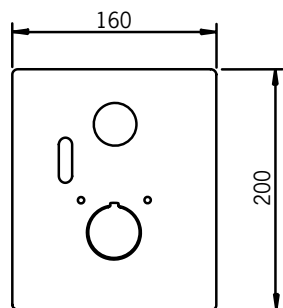

6257C Frontplate servant, 6 V

Oras Electra

- Frontplate, Batteridrevet, Berøringsfri
- CASCADE® - stråle med luftinnblanding
- Temperaturreguleringshendel
- Infrarød autofokus sensor, Magnetventil, Indikator for lav spenning
- Justerbare innstillinger (magnetpinne)
- Oras innbyggningskran 6217A

Prod. farge: Forkrommet

EAN: 6414150060007