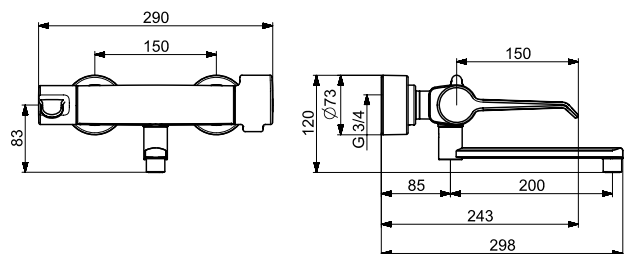

5663 Servantkran

Oras Clinica

- Termostat
- Svingbar med begrensning, Låsbar i midtposisjon, Svingbar med begrensning, Profilbygd tut
- Laminær strålesamler uten innblanding av luft
- Direkte tilkobling, Dekkplate(r),
- Temperaturreguleringshendel, Mengdehendel, Hjelpendel, Hendel med øko-funksjon
- Varmebeskyttende krandedsel
- Keramisk overdel, Termostat-kassett, Tilbakeslagsventil, Smussfilter
- DZR messing, Vannrør uten nikkel, Termisk desinfisering

Prod. farge: Forkrommet

EAN: 6414150091261