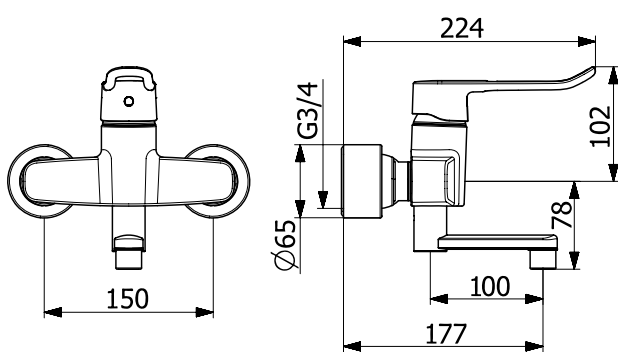

5616 Servantkran

Oras Clinica

- Ettgreps
- Svingbar med begrensning, Svingbar med begrensning
- Laminær strålesamler uten innblanding av luft
- Dekkplate(r)
- Ettgrepshendel, Bøylehendel, Hjelpshendel, Varmt/kaldt symbol
- Temperatur- og mengdebegrensere
- Smussfilter, Ø 40 mm kassett
- DZR messing, Vannrør uten nikkel

Prod. farge: Forkrommet

EAN: 6414150089749