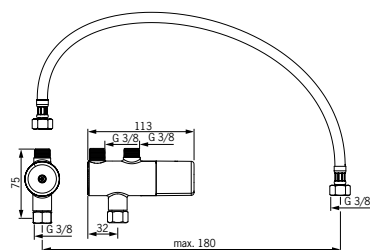

Varmtvannsforsyning: max. +80°C
Arbeidstrykk: 100 - 1000 kPa
Vannmengde ved 300 kPa: 0.21 l/s
Trykktap (0.1 l/s): 65 kPa
EN Standard: EN 1111
Støyklasse: I (ISO 3822)

Bim data: static.oras.com/bim/200410
NRF-nr: 4203038