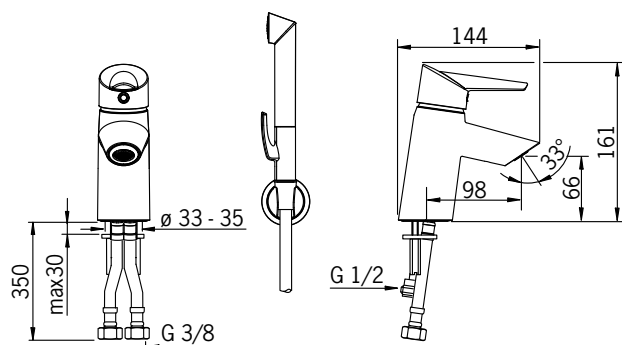

Omsorg | Servantkran

2712F Servantkran

Oras Optima

- Ettgreps, Bidetta
- Fast tut
- CASCADE® - stråle med luftinnblanding
- Fleksible slanger
- Grepsvennlig hendel, Ettgrepshendel, Varmt/kaldt symbol
- Veggfeste, Dusjsslange (1500 mm)
- Bidetta håndduj
- Temperatur- og mengdebegrenser
- Ø 40 mm kassett
- Lavt blyinnhold <0.3 %

Prod. farge: Forkrommet

EAN: 6414150069932