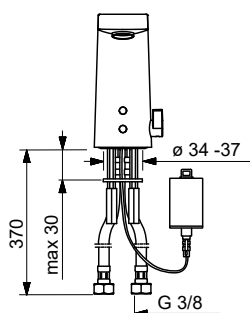

Bim data: static.oras.com/bim/6151FZ
NRF-nr: 4203709

6155FZ Servantkran, 6 V, Bluetooth

Oras Electra

- Berøringsfri, Bluetooth®, Batteridrevet
- Fast tut, Støpt tut
- CACHE® - integrert strålesamler, PCA® strålesamler med konstant vannmengde uavhengig av trykk
- Fleksible slanger
- Temperaturreguleringshendel
- Justerbar varmtvannsbegrensere (ettermonterbar)
- Manuell blandeventil, Tilbakeslagsventil, Smussfilter
- Infrarød autofokus sensor, Magnetventil, Indikator for lav spenning
- Justerbare innstillinger (bluetooth)