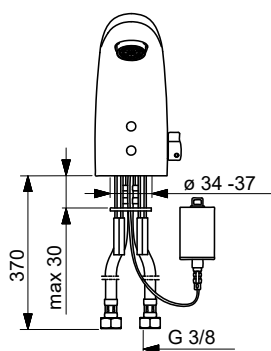

Bim data: static.oras.com/bim/6125FZ
NRF-nr: 4203703

6150FZ Servantkran, 6 V, Bluetooth

Oras Electra

- Berøringsfri, Bluetooth®, Batteridrevet
- Fast tut, Støpt tut
- PCA® strålesamler med konstant vannmengde uavhengig av trykk, CASCADE® - stråle med luftinnblanding
- Fleksible slanger
- Temperaturreguleringshendel
- Fast temperatur
- Manuell blandeventil, Tilbakeslagsventil, Smussfilter
- Infrarød autofokus sensor, Magnetventil, Indikator for lav spenning
- Justerbare innstillinger (bluetooth)
- Kan endres til kaldt eller forblandet vann, standard med kaldt/varmt