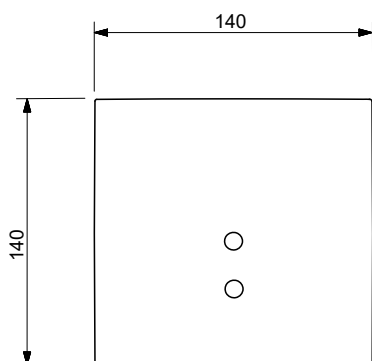

6507CZ Frontplate urinalkran, 9/12 V, Bluetooth

Oras Electra

- Frontplate, Berøringsfri, Bluetooth®, Separat omformer
- Infrarød autofokus sensor, Magnetventil
- Justerbare innstillinger (bluetooth)
- Oras innbygningskran nr 6517A

Prod. farge: Forkrommet

EAN: 6414150095801

Varmtvannsforsyning: max. +70°C
Arbeidstrykk: 50 - 1000 kPa
EMC Directive: 2014/53/EU
EN Standard: EN 15091
Tetthetsklasse: IP 55
Etterspylingstid: 6 s (1-20 s)

Automatisk spyling: 24 h (off/1-120 h)
Automatisk spyling periode: 6 s (1-120 s)
Forspylingstid: 2 s (OFF / 1-10 s)
Elektrisk tilkobling: 12 V

Bim data: static.oras.com/bim/6507CZ
NRF-nr: 4203712