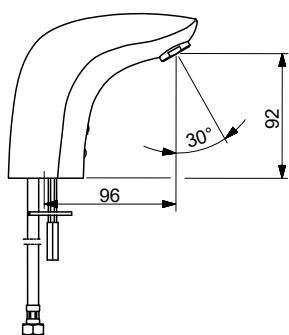

Funksjonstid: 2 min (1 - 1800 s)
Elektrisk tilkobling: 230 / 9 V
STF Sertifikat: EUFI-RTH-00031-11

Bim data: static.oras.com/bim/6120FTZ
NRF-nr: 4203696

6120FZ Servantkran, 9/12 V, Bluetooth

Oras Electra