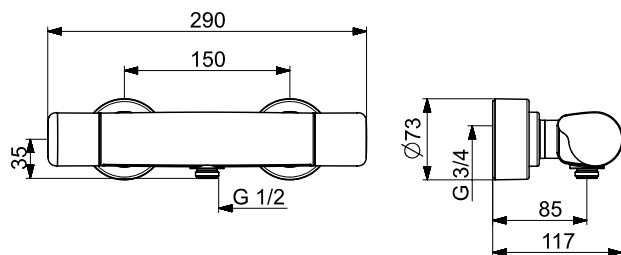

5760 Dusjkran

Oras Care

- Termostat
- Direkte tilkobling, Dekkplate(r),
- Temperaturreguleringshendel, Mengdehendel, Hendel med øko-funksjon
- Sikkerhetssperre mot skålding ved 38°C
- Keramisk overdel, Termostatkassett, Tilbakeslagsventil, Smussfilter
- DZR messing

Prod. farge: Forkrommet

EAN: 6414150091308

Varmtvannsforsyning: max. +80°C
Arbeidstrykk: 100 - 1000 kPa
Vannmengde ved 300 kPa: 0.26 l/s
EN Standard: EN 1111
Støyklasse: I (ISO 3822)
Støyklasse 0.2 l/s: I (ISO 3822)

Bim data: static.oras.com/bim/5760
NRF-nr: 4202522