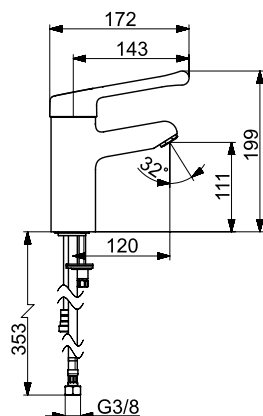

STF Sertifikat: VTT-RTH-00064-17

Bim data: static.oras.com/bim/5510B

NRF-nr: 4200155

5512AF Servantkran

Oras Medipro

- Ettgreps, Bidetta
- Fast tut
- Laminær strålesamler uten innblanding av luft
- Fleksible slanger, Spesial overflate for hygieniske krav
- Hjelpenhendel, Varmt/kaldt symbol, Ettgrepshendel
- Veggfeste, Dusjslange (1500 mm)
- Hånddusj med hurtigkobling
- 1-spray
- Temperatur- og mengdebegrenser
- Ø 48 mm kassett
- DZR messing, Lavt blyinnhold <0.3 %, Vannrør uten nikkel, Desinfiserbar (max. +95°C), Raskt installasjonssystem