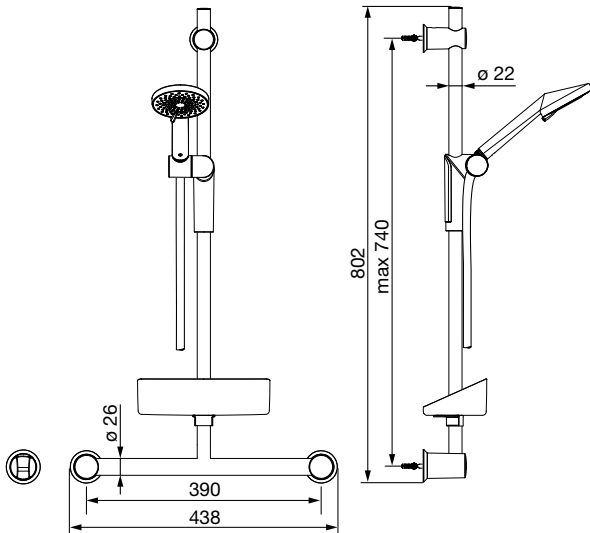

Omsorg | Dusj

242067-11

Prod. farge: Hvit

EAN: 6414150075193

Hånddusj, Oras Medipro
• Anti-kalk teknologi
• 1-spray
• Desinfiserbar (max. +95°C)

NRF-nr: 4205138

Bim data: static.oras.com/bim/242067-11

242068-11

Prod. farge: Hvit

EAN: 6414150065712

Hånddusj, Oras Apollo
• 1-spray
• Desinfiserbar

NRF-nr: 4205128

Bim data: static.oras.com/bim/242068-11

242069-11

Prod. farge: Hvit

EAN: 6414150045387

Bidetta hånddusj, Oras
• Desinfiserbar (max. +95°C)
• Kun for kran med ejektorfunksjon eller ejektortut

NRF-nr:

Bim data: static.oras.com/bim/242069-11

2792 Dusjsett

Oras Optima

- Hånddusj, Veggstang, Veggbrakett justerbar, Såpeholder, Veggfeste, Dusjslange (1750 mm), Økovenlig vannmengde
- 3-spray
- Støttegrep

Prod. farge: Forkrommet

EAN: 6414150070143