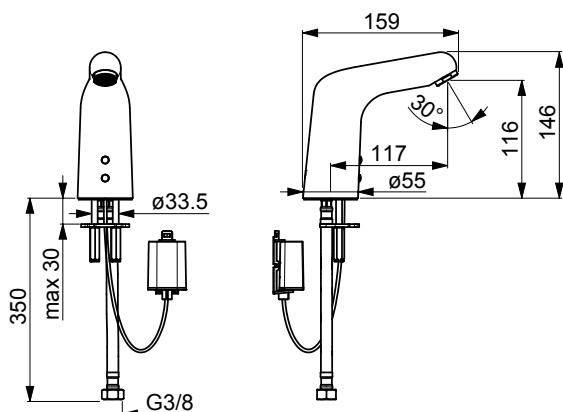

Bim data: static.oras.com/bim/5523F
NRF-nr: 4200194

5550F Servantkran, 6 V

Oras Medipro

- Berøringsfri, Batteridrevet, Bluetooth*
- Fast tut
- Laminær strålesamler uten innblanding av luft
- Fleksible slanger, Et innløpsrør for forblandet vann, Spesial overflate for hygieniske krav
- Smussfilter, Tilbakeslagsventil
- Infrarød autofokus sensor, Magnetventil, Indikator for lav spenning
- DZR messing, Justerbare innstillinger (bluetooth), Vannrør uten nikkel, Lavt blyinnhold <0.3 %