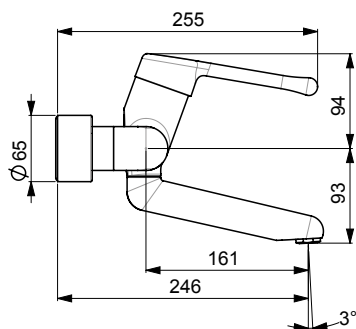

Helse | Servantkran veggmontert

5526A Servantkran

Oras Medipro

- Ettgreps
- Svingbar med begrensning
- Laminær strålesamler uten innblanding av luft
- Dekkplate(r)
- Hjelpenhendel, Varmt/kaldt symbol, Ettgrepshendel
- Temperatur- og mengdebegrensner
- Ø 48 mm kassett
- DZR messing, Lavt blyinnhold <0.3 %, Vannrør uten nikkel

Prod. farge: Forkrommet

EAN: 6414150074981