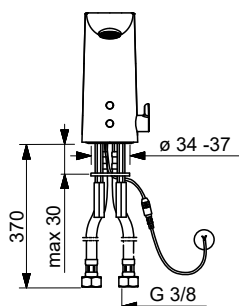

Bim data: static.oras.com/bim/6120FZ
NRF-nr: 4203697

6121FZ Servantkran, 9/12 V, Bluetooth

Oras Electra

- Berøringsfri, Bluetooth®, Separat omformer
- Fast tut, Støpt tut
- CACHE® - integrert strålesamler, PCA® strålesamler med konstant vannmengde uavhengig av trykk
- Fleksible slanger
- Temperaturreguleringshendel
- Justerbar varmtvannsbegrensere (ettermonterbar)
- Smussfilter, Tilbakeslagsventil, Manuell blandeventil
- Infrarød autofokus sensor, Magnetventil
- Justerbare innstillinger (bluetooth)