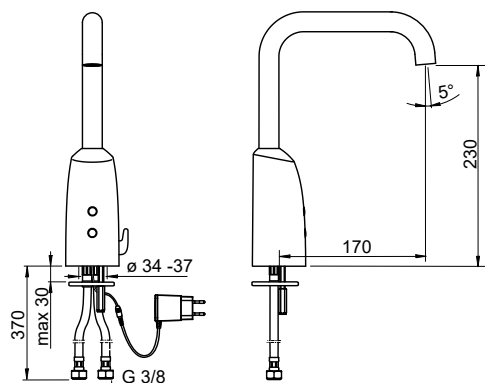

Bim data: static.oras.com/bim/6333FZ
NRF-nr:

6335FTZ Servantkran, 9/12 V, Bluetooth

Oras Electra

- Berøringsfri, Bluetooth®, Omformer for stikkontakt
- Fast tut
- CACHÉ® - integrert strålesamler
- Fleksible slanger
- Temperaturreguleringshendel
- Justerbar varmtvannsbegrenser (ettermonterbar)
- Manuell blandeventil, Tilbakeslagsventil, Smussfilter
- Infrarød autofokus sensor, Magnetventil, Omformer inkludert
- Justerbare innstillinger (bluetooth)