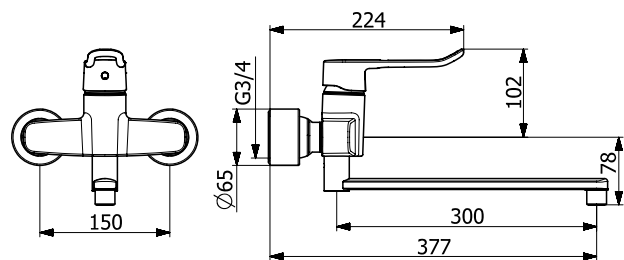

Støyklasse: I (ISO 3822)

Bim data: static.oras.com/bim/5626
NRF-nr: 4200575

Helse | Servantkran veggmontert

5636 Servantkran

Oras Clinica

- Ettgreps
- Svingbar med begrensning, Svingbar med begrensning
- Laminær strålesamler uten innblanding av luft
- Dekkplate(r),
- Ettgrephendel, Bøylehendel, Hjelpendel, Varmt/kaldt symbol
- Temperatur- og mengdebegrenser
- Smussfilter, Ø 40 mm kassett
- DZR messing, Vannrør uten nikkel