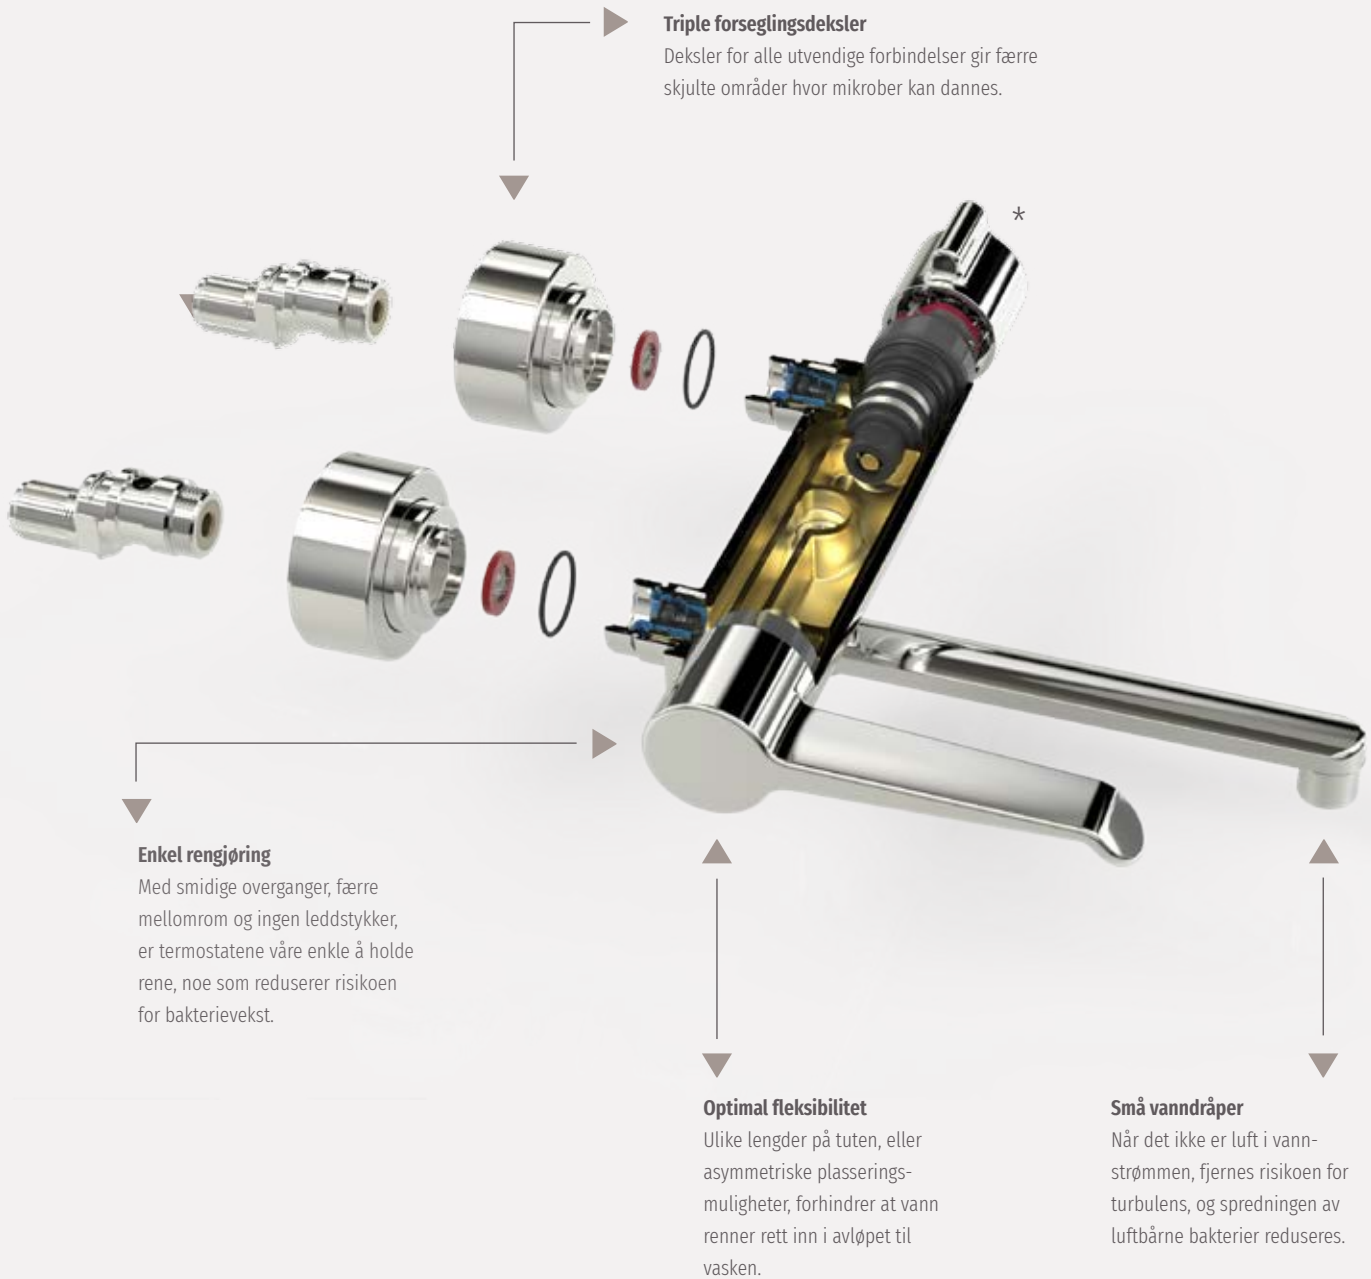

Enkel rengjøring:

Kranene våre er utformet med så få mellomrom, overganger og overflateområder som mulig, for å forenkle rengjøringen og forhindre bakterievekst.

Berøringsfritt:

Kranene våre er brukervennlige og berøringsfrie. Dette forhindrer spredning av mikrober grunnet direkte berøring, og fører til tryggere forhold.

Termisk desinfeksjon:

Aktiver spyleinnstillingen på kranen, som tydelig er merket med rødt, med medfølgende verktøy, slik at varmt vann kan renne igjennom rørene.

Utformet for optimal hygiene og sikkerhet

På en kran kan mikrober skjule seg overalt, men riktig utforming kan gi bedre hygiene og redusert smitterisiko.

*Bildet er kun en illustrasjon og viser ikke en spesifikk vare.

Gjennomsnittlig antall mikrober på én hånd

7 mill.

under hver negl

740 mill.

under en ring

65 mrd.

i et infisert sår

Usynlige fordeler ved berøringsfrie kraner

Berøringsfrie kraner fjerner risikoen for bakterieoverføring fra hånd til munn, og de krever mindre renhold enn tradisjonelle kraner. I tillegg kan disse kranene styres med en smarttelefon eller en annen smartenhet, noe som gjør det enklere å overholde forskriftsmessige krav til varighet og hyppighet, når det gjelder gjennomspyling. Det gjør dem perfekte for alle sensitive miljøer, fra en operasjonssal til et offentlig toalett.