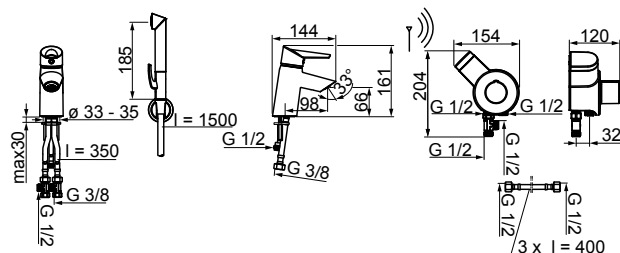

STF Sertifikat: EUFI29-20002662-TH1

Bim data: static.oras.com/bim/2712F
NRF-nr: 4200058

2713F Servantkran, 3 V

Oras Optima

- Ettgreps, Batteridrevet, Bidetta
- Fast tut
- Fleksible slanger
- Ettgrepshendel, Grepsvennlig hendel, Varmt/kaldt symbol
- Veggfeste, Dusjsslange (1500 mm)
- Smart Bidetta håndduj med trådløs aktivering
- Temperatur- og mengdebegrenser
- Ø 40 mm kassett, Termostat-kassett
- Magnetventil, Kontrollkomponent, Indikator for lav spenning
- Lavt blyinnhold <0.3 %