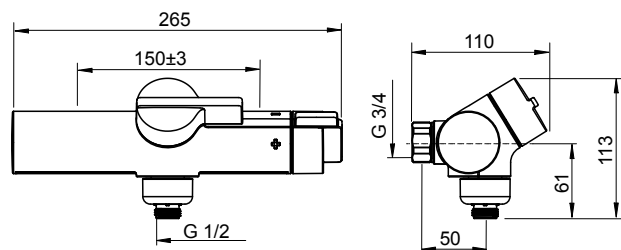

7267 Dusjkran

Oras Oramix

- Trykkstyrt
- Temperaturreguleringshendel, Mengdehendel
- Sikkerhetssperre mot skålding ved 38°C
- Tilbakeslagsventil, Smussfilter, Pressostatkassett for temperaturregulering
- Mulighet for fast skoldesperre
  Kan brukes ved motsatt varmt / kaldt
  vha sperrehylse 601689V

Prod. farge: Forkrommet

EAN: 6414150072543

Varmtvannsforsyning: max. +80°C
Arbeidstrykk: 150 - 1000 kPa
Vannmengde ved 300 kPa: 0.23 l/s
Trykktap (0.2 l/s): 220 kPa
EN Standard: EN 1111
Støyklasse: II (ISO 3822)

STF Sertifikat: VTT-RTH-00028-11

Bim data: static.oras.com/bim/7267
NRF-nr: 4200519