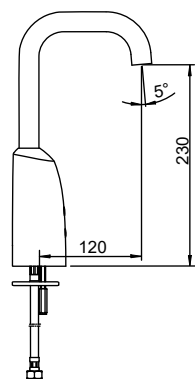

6330FZ Servantkran, 6 V, Bluetooth

Oras Electra

- Berøringsfri, Bluetooth*, Batteridrevet
- Fast tut
- CACHÉ* - integrert strålesamler
- Fleksible slanger
- Temperaturreguleringshendel
- Justerbar varmtvannsbegrenser (ettermonterbar)
- Manuell blandeventil, Tilbakeslagsventil, Smussfilter
- Infrarød autofokus sensor, Magnetventil, Indikator for lav spenning
- Justerbare innstillinger (bluetooth)

Prod. farge: Forkrommet

EAN: 6414150096495