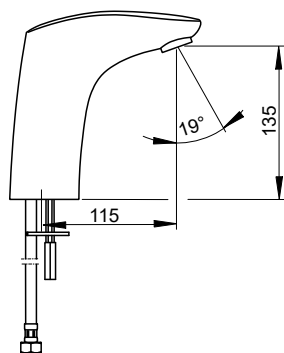

Helse | Servantkran

6222FZ Servantkran, 9/12 V, Bluetooth

Oras Electra

- Berøringsfri, Separat omformer, Bluetooth*
- Fast tut, Støpt tut
- Hæverkssikker strålesamler, CASCADE* - stråle med luftinnblanding
- Fleksible slanger
- Temperaturreguleringshendel
- Justerbar varmtvannsbegrenser (ettermonterbar), Fast temperatur
- Manuell blandeventil, Tilbakeslagsventil, Smussfilter
- Infrarød autofokus sensor, Magnetventil
- Justerbare innstillinger (bluetooth), For kaldt eller forblandet vann

Prod. farge: Forkrommet

EAN: 6414150085871