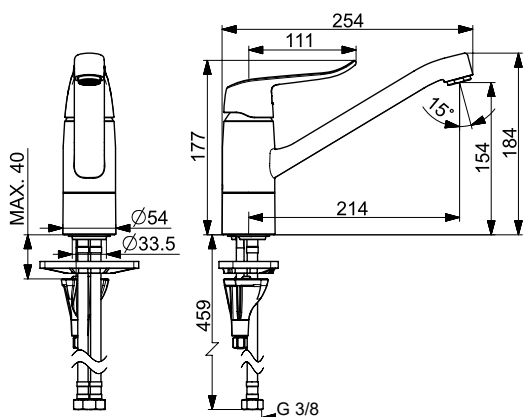

Bim data: static.oras.com/bim/6517A
NRF-nr: 4204894

5730F Kjøkkenkran

Oras Care

- Ettgreps
- Svingbar med begrensning, Svingbar med begrensning
- CASCADE® - stråle med luftinnblanding
- Fleksible slanger
- Hjelpeshendel, Ettgrepshendel, Varmt/kaldt symbol
- Temperatur- og mengdebegrenser
- Ø 40 mm kassett
- DZR messing, 3S Installasjon