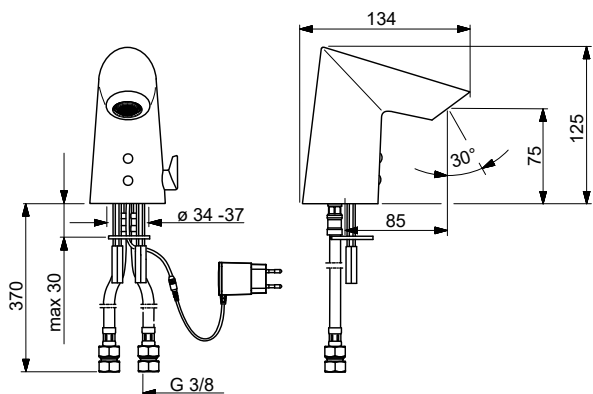

Bim data: static.oras.com/bim/1714FZ
 NRF-nr: 4203691

1724FTZ Servantkran, 9/12 V, Bluetooth

Oras Optima

- Berøringsfri, Bluetooth®, Omformer for stikkontakt
- Fast tut
- CACHE® - integrert strålesamler
- Fleksible slanger
- Temperaturreguleringshendel
- Justerbar varmtvannsbegrenser (ettermonterbar)
- Manuell blandeventil, Tilbakeslagsventil, Smussfilter
- Infrarød autofokus sensor, Magnetventil, Omformer inkludert
- Justerbare innstillinger (bluetooth)