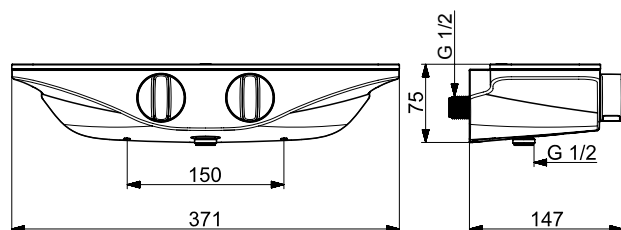

Bim data: static.oras.com/bim/5760
NRF-nr: 4202522

7560-11 Dusjkran

Oras Esteta

- Termostat
- Eksenterkupling med avstengning, Avstengningsventil
- Temperaturreguleringshendel, Mengdehendel
- Sikkerhetssperre mot skålding ved 38°C, Varmebeskyttende krandedsel
- Termostatkassett
- Sikkerhetsglass