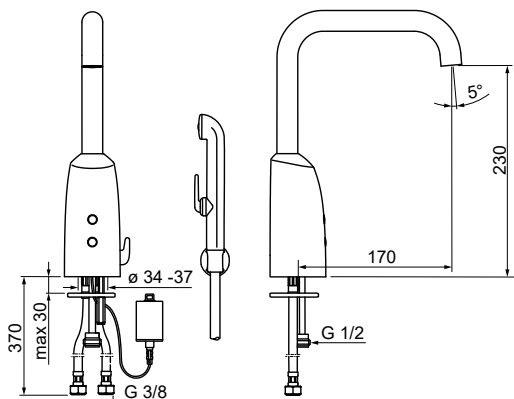

Bim data: static.oras.com/bim/6331FZ
NRF-nr: 4203666

6333FZ Servantkran, 6 V, Bluetooth

Oras Electra

- Berøringsfri, Bluetooth®, Batteridrevet, Bidetta
- Fast tut
- CACHÉ® - integrert strålesamler
- Fleksible slanger
- Temperaturreguleringshendel
- Veggfeste, Dusjslange (1500 mm)
- Bidetta hånddusj
- Justerbar varmtvannsbegrenser (ettermonterbar)
- Manuell blandeventil, Tilbakeslagsventil, Smussfilter
- Infrarød autofokus sensor, Magnetventil, Indikator for lav spenning
- Justerbare innstillinger (bluetooth)