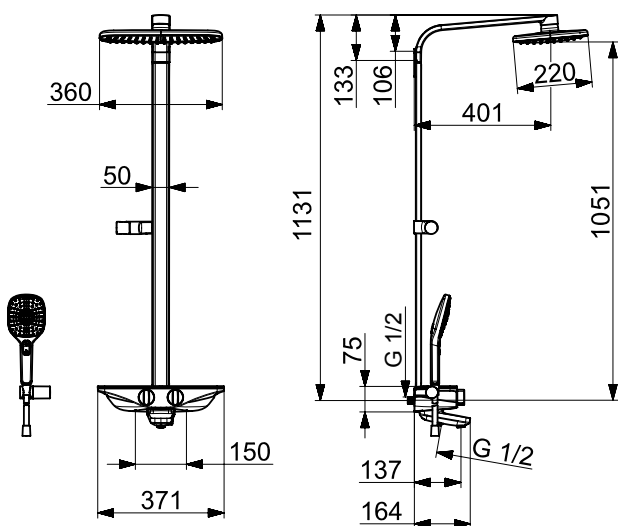

Bim data: static.oras.com/bim/7591-11
 NRF-nr: 4200555

7591-15 Dusjkran med rain shower

Oras Esteta

- Termostat
- Eksenterkupling med avstengning
- Temperaturreguleringshendel, Mengdehendel
- Push omkaster, Dreibar omkaster, Integret i mengderatt, Omkaster integret i tuten
- Hånddusj, Veggfeste, Dusjslange (1750 mm), Takdusj, Kulefeste
- 3-spray
- Sikkerhetssperre mot skålding ved 38°C, Varmebeskyttende krandedsel
- Termostat-kassett, Tilbakeslagsventil
- Sikkerhetsglass