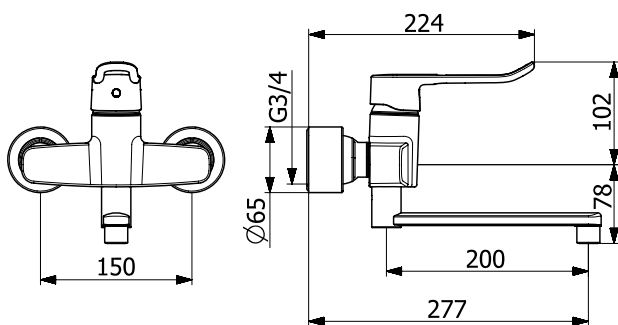

Støyklasse: I (ISO 3822)

Bim data: static.oras.com/bim/5616
NRF-nr: 4200574

5626 Servantkran

Oras Clinica

- Ettgreps
- Svingbar med begrensning, Svingbar med begrensning
- Laminær strålesamler uten innblanding av luft
- Dekkplate(r)
- Ettgrepshendel, Bøylehendel, Hjelpshendel, Varmt/kaldt symbol
- Temperatur- og mengdebegrensere
- Smussfilter, Ø 40 mm kassett
- DZR messing, Vannrør uten nikkel