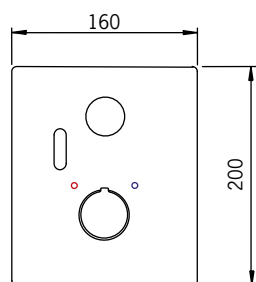

6208C Frontplate servant, 12 V

Oras Electra

- Frontplate, Separat omformer, Berøringsfri
- CASCADE® - stråle med luftinnblanding
- Temperaturreguleringshendel
- Infrarød autofokus sensor, Magnetventil
- Justerbare innstillinger (magnetpinne)
- Oras innbyggningskran 6217A

Prod. farge: Forkrommet

EAN: 6414150061455