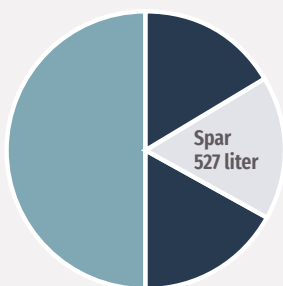

Varmtvannsbesparelser

Fordi termostater alltid stilles tilbake til angitt temperatur

- Kran med hendler
- SMART-kran

Basert på at én person dusjer i fem minutter hver dag, 365 dager i året. Hver enkelt dusj bruker omtrent 12 l/min med en minimumstemperatur på 38°C.