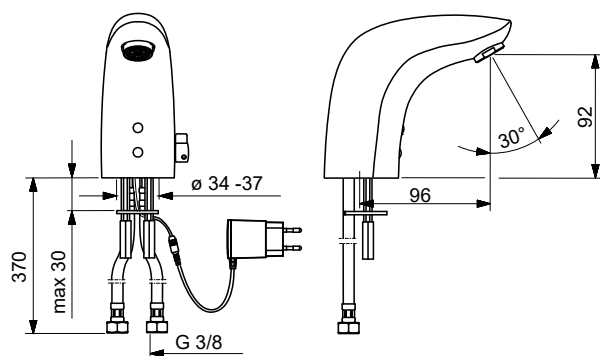

6120FTZ Servantkran, 9/12 V, Bluetooth

Oras Electra

- Berøringsfri, Bluetooth®, Omformer for stikkontakt
- Fast tut, Støpt tut
- PCA* strålesamler med konstant vannmengde uavhengig av trykk, CASCADE® - stråle med luftinnblanding
- Fleksible slanger
- Temperaturreguleringshendel
- Fast temperatur
- Manuell blandeventil, Tilbakeslagsventil, Smussfilter
- Infrarød autofokus sensor, Magnetventil, Omformer inkludert
- Justerbare innstillinger (bluetooth)
- Kan endres til kaldt eller forblandet vann, standard med kaldt/varmt

Prod. farge: Forkrommet

EAN: 6414150095856