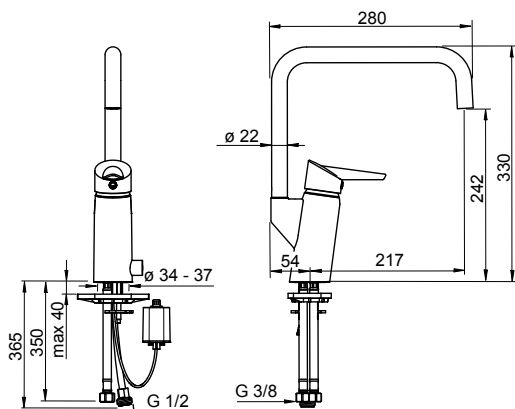

Støyklasse: I (ISO 3822)
 STF Sertifikat: EUFI29-20002662-TH1

Bim data: static.oras.com/bim/2733F
 NRF-nr: 4200378

2734F Kjøkkenkran med avstengning, 6 V

Oras Optima

- Ettgreps, Batteridrevet,
- Svingbar med begrensning, Svingbar med begrensning
- CASCADE® - stråle med luftinnblanding
- Fleksible slanger
- Elektronisk avstengningsventil for eksternt utstyr
- Grepsvennlig hendel, Ettgrepshendel, Varmt/kaldt symbol
- Temperatur- og mengdebegrenser
- Smussfilter, Ø 40 mm kassett
- Magnetventil, Signallys, Indikator for lav spenning
- DZR messing, Lavt blyinnhold <0.3 %, Vannrør uten nikkel