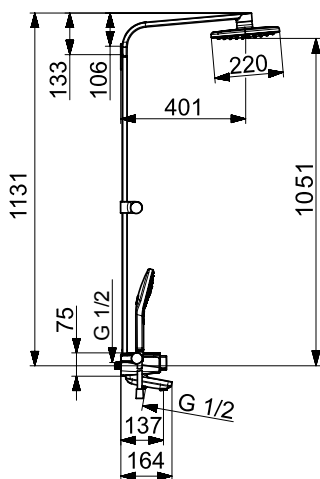

7593-15 Dusjkran med rain shower, 6 V, Wellfit

Oras Esteta

- Batteridrevet, Termostat, Bluetooth*
- Eksenterkupling med avstengning
- Temperaturreguleringshendel, Mengdehendel
- Push omkaster, Dreibar omkaster, Integret i mengderatt, Omkaster integret i tuten
- Hånddusj, Veggfeste, Dusjslange (1750 mm), Takdusj, Kulefeste
- 3-spray
- Sikkerhetssperre mot skålding ved 38°C, Varmebeskyttende krandedsel
- Termostatkassett, Tilbakeslagsventil
- Magnetventil, Signallys, Indikator for lav spenning
- Sikkerhetsglass, Justerbare innstillinger (bluetooth)

Prod. farge: Forkrommet/Grå

EAN: 6414150083228