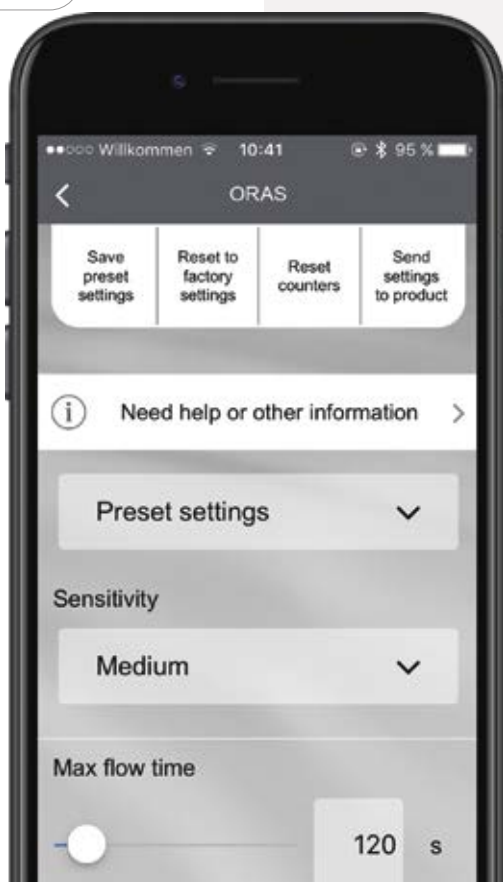

En digital verktøykasse

Vi vil at du alltid skal ha kontroll på prosjektene dine. Derfor kan mange av kranene våre styres og overvåkes med den smarte Oras-appen.

Aktiver automatisk spyling for å forhindre dannelse av mikroorganismer i inaktive perioder, og sørg for rent drikkevann i sensitive miljøer som sykehus. I tillegg kan du ha full oversikt over tekniske dokumenter og

vedlikehold ved å sende rapporter til deg selv på e-post og forbedre måten du installerer og konfigurerer kraner på.

Konfigurer relevante kraner i smarttelefonen, eller en annen enhet med Bluetooth, og kom i gang i dag.

En verden av muligheter åpner seg

FLEKSIBELT: Oras Electra, Oras Clinica og Oras Medipro berøringsfrie kraner kan tilpasses dine behov

EFFEKTIVT: Kopier innstillingene fra en installasjon til den neste, og spar tid ved større prosjekter

ENKELT VEDLIKEHOLD: Gjør alt fra å aktivere automatisk spyling til å overvåke

ENKEL DOKUMENTASJON: Du kan effektivisere måten du får tilgang til og lagrer tekniske dokumenter og vedlikeholdsrapporter på

PRAKTISK: Angi parametre enkelt og få tilgang til de dataene du vil

Last ned Oras-appen i dag:

Apple og Apple-logoen er varemerker tilhørende Apple Inc. registrert i USA og andre land. App Store er et servicemerke tilhørende Apple Inc. Google Play og Google Play-logoen er varemerker tilhørende Google Inc.