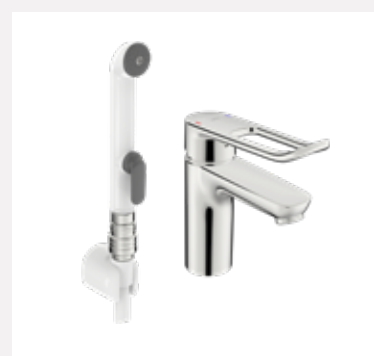

Svingbar tut

kan flyttes til en vinkel på 120°, for større fleksibilitet når beholdere fylles.

Funksjonell hånddusj

for servanter, gir høyere grad av sikkerhet, velvære og hygiene.

Miljø- og budsjettvennlig