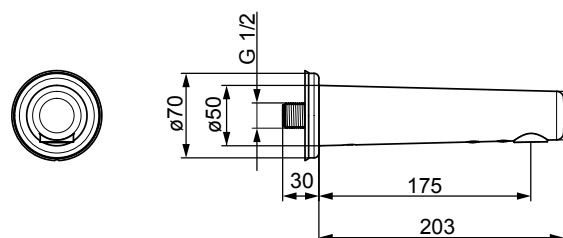

6188Z Servantkran, 3 V, Bluetooth

Oras Electra

- Berøringsfri, Batteridrevet, Bluetooth®
- Fast tut, Støpt tut
- PCA® strålesamler med konstant vannmengde uavhengig av trykk, Laminær strålesamler uten innblanding av luft, Hærværkssikker strålesamler
- Et innløpsrør for forblandet vann, Utvendige gjenger, Avstengningsventil
- Tilbakeslagsventil, Smussfilter
- Infrarød autofokus sensor, Magnetventil, Indikator for lav spenning
- Justerbare innstillinger (bluetooth)

Prod. farge: Forkrommet

EAN: 6414150097850

Varmtvannsforsyning: max. +70°C
Arbeidstrykk: 100 - 1000 kPa
Vannmengde ved 300 kPa (med vannmengdebegrensner): 0.1 l/s
Trykktpap (0.1 l/s): 200 kPa
EMC Directive: 2014/53/EU

EN Standard: EN 15091
Støyklasse: I (ISO 3822) Oras lab.
Tetthetsklasse: IP 55
Etterrenningstid: 3 s (1-20 s)
Automatisk spyling: off (off/1-120 h)
Automatisk spyling periode: 30 s (1-1800 s)

Funksjonstid: 2 min (1 - 1800 s)
Batteri: AA 1.5 V Lithium x 2

Bim data: static.oras.com/bim/6188Z
NRF-nr: 4203662