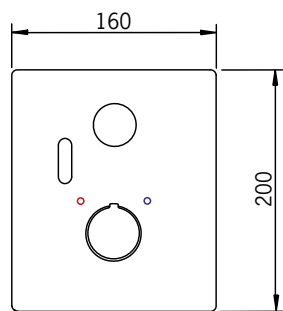

6207C Frontplate servant, 12 V

Oras Electra

- Frontplate, Separat omformer, Berøringsfri
- CASCADE® - stråle med luftinnblanding
- Temperaturreguleringshendel
- Infrarød autofokus sensor, Magnetventil
- Justerbare innstillinger (magnetpinne)
- Oras innbyggningskran 6217A

Prod. farge: Forkrommet

EAN: 6414150060014