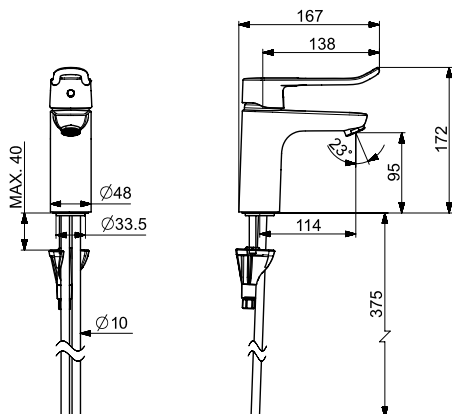

5611 Servantkran

Oras Clinica

- Ettgreps
- Fast tut
- Laminær strålesamler uten innblanding av luft
- Faste kobberør
- Bøylehendel, Varmt/kaldt symbol, Ettgrepshendel, Hjelpenhendel
- Temperatur- og mengdebegrenser
- Ø 40 mm kassett
- DZR messing, Vannrør uten nikkel, 3S Installasjon

Prod. farge: Forkrommet

EAN: 6414150087684