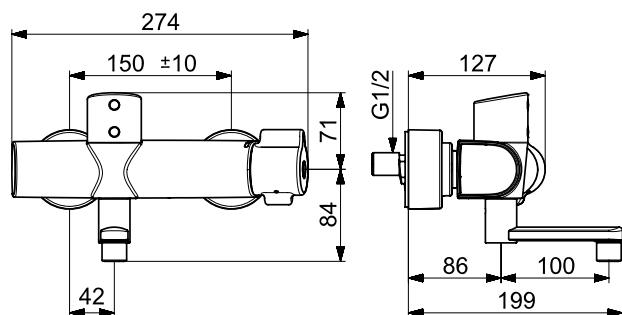

Bim data: static.oras.com/bim/5663

NRF-nr: 4202521

Helse | Servantkran veggmontert

5671U Servantkran, 6 V, Bluetooth

Oras Clinica

- Termostat, Berøringsfri, Bluetooth®, Batteridrevet
- Avtagbar tut, Svingbar med begrensning, Låsbar i midtposisjon, Profilbygd tut
- Laminær strålesamler uten innblanding av luft
- Eksenterkuplinger, Dekkplate(r), Avstengningsventil, Lyddemper(e),
- Temperaturreguleringshendel
- Varmebeskyttende krandedsel
- Termostatkassett, Tilbakeslagsventil, Smussfilter
- Infrarød autofokus sensor, Magnetventil, Indikator for lav spenning
- DZR messing, Vannrør uten nikkel, Termisk desinfisering, Justerbare innstillinger (bluetooth)