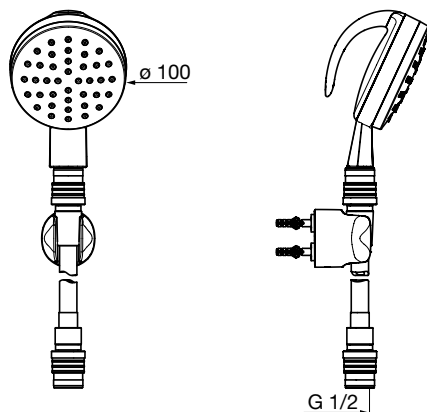

Bim data: static.oras.com/bim/7132

NRF-nr:

323 Hånddusjsett

Oras Medipro

- Veggfeste, Dusjslange (1500 mm)
- Hånddusj med hurtigkobling
- 1-spray
- Smussfilter
- Desinfiserbar (max. +95°C)
- Desinfiserbar, hurtigkobling