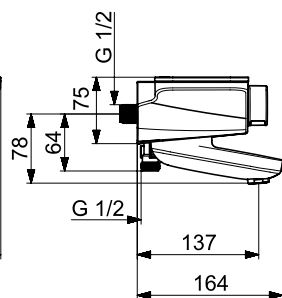

7540-11 Kar- og dusjkran

Oras Esteta

- Termostat
- Fast tut
- CASCADE® - stråle med luftinnblanding
- Eksenterkupling med avstengning, Avstengningsventil
- Temperaturreguleringshendel, Mengdehendel
- Dreibar omkaster, Integret i mengderatt
- Sikkerhetssperre mot skålding ved 38°C, Varmebeskyttende krandedsel
- Termostatkassett
- Sikkerhetsglass

Prod. farge: Krom/Hvit

EAN: 6414150082931