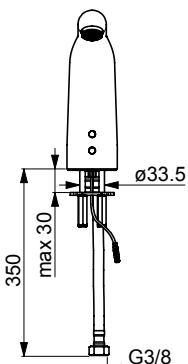

Bim data: static.oras.com/bim/5521F
 NRF-nr: 4200192

5522F Høy servantkran, 9/12 V, XL

Oras Medipro

- Berøringsfri, Separat omformer, Bluetooth*
- Fast tut
- Laminær strålesamler uten innblanding av luft
- Fleksible slanger, Et innløpsrør for forblandet vann, Spesial overflate for hygieniske krav
- Smussfilter, Tilbakeslagsventil
- Infrarød autofokus sensor, Magnetventil
- DZR messing, Justerbare innstillinger (bluetooth), Vannrør uten nikkel, Lavt blyinnhold <0.3 %