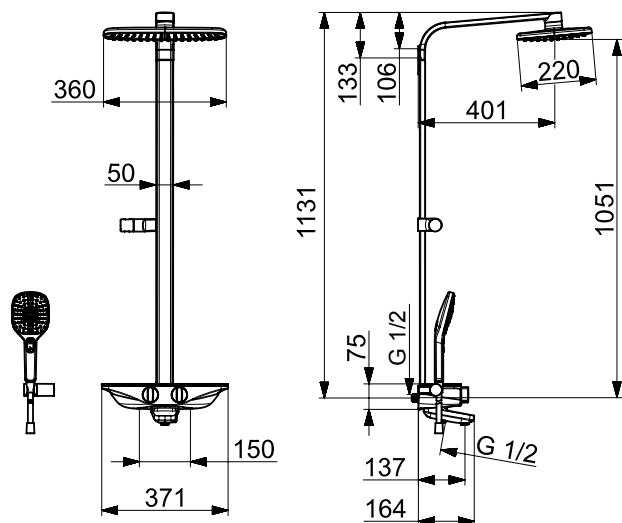

Bim data: static.oras.com/bim/7540-11
NRF-nr: 4200543

7591-11 Dusjkran med rain shower

Oras Esteta

- Termostat
- Eksenterkupling med avstengning
- Temperaturreguleringshendel, Mengdehendel
- Push omkaster, Dreibar omkaster, Integret i mengderatt, Omkaster integret i tuten
- Hånddusj, Veggfeste, Dusjslange (1750 mm), Takdusj, Kulefeste
- 3-spray
- Sikkerhetssperre mot skålding ved 38°C, Varmebeskyttende krandedsel
- Termostat-kassett, Tilbakeslagsventil
- Sikkerhetsglass