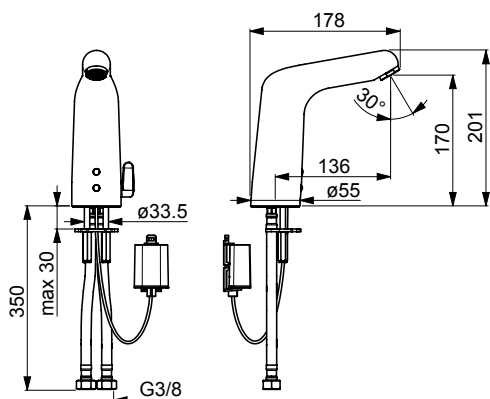

Bim data: static.oras.com/bim/5552F
 NRF-nr: 4200202

5553F Høy servantkran, 6 V, XL

Oras Medipro

- Berøringsfri, Batteridrevet, Bluetooth*
- Fast tut
- Laminær strålesamler uten innblanding av luft
- Fleksible slanger, Spesial overflate for hygieniske krav
- Temperaturreguleringshendel
- Justerbar varmtvannsbegrenser (ettermonterbar)
- Smussfilter, Manuell blandeventil, Tilbakeslagsventil
- Infrarød autofokus sensor, Magnetventil, Indikator for lav spenning
- DZR messing, Justerbare innstillinger (bluetooth), Vannrør uten nikkel, Lavt blyinnhold <0.3 %