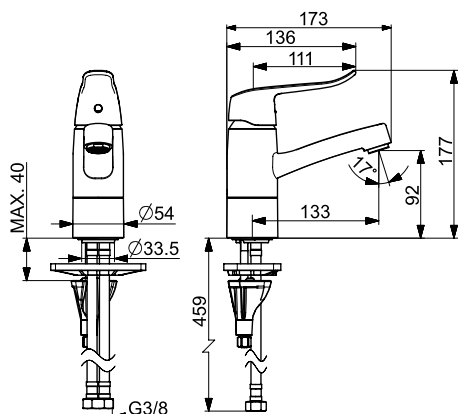

Bim data: static.oras.com/bim/5791F
NRF-nr: 4200269

5715F Servantkran

Oras Care

- Ettgreps
- Svingbar med begrensning, Svingbar med begrensning
- PCA[®] strålesamler med konstant vannmengde uavhengig av trykk, CASCADE[®] - stråle med luftinnblanding
- Fleksible slanger
- Hjelpenhendel, Ettgrepshendel, Varmt/kaldt symbol
- Temperatur- og mengdebegrenser
- Ø 40 mm kassett
- DZR messing, 3S Installasjon