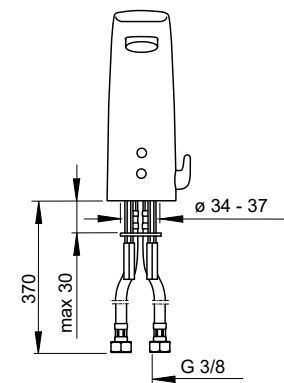

Bim data: static.oras.com/bim/6222FZ
NRF-nr: 4200204

6250FZ Servantkran, 6 V, Bluetooth

Oras Electra

- Berøringsfri, Bluetooth*, Batteridrevet
- Fast tut, Støpt tut
- CASCADE* - stråle med luftinnblanding
- Fleksible slanger
- Temperaturreguleringshendel
- Justerbar varmtvannsbegrenser (ettermonterbar), Fast temperatur
- Manuell blandeventil, Tilbakeslagsventil, Smussfilter
- Infrarød autofokus sensor, Magnetventil, Indikator for lav spenning
- Justerbare innstillinger (bluetooth), For kaldt eller forblandet vann