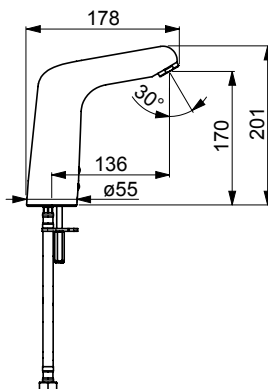

Bim data: static.oras.com/bim/5521F
 NRF-nr: 4200192

5522F Høy servantkran, 9/12 V, XL

Oras Medipro

- Berøringsfri, Separat omformer, Bluetooth*
- Fast tut
- Laminær strålesamler uten innblanding av luft
- Fleksible slanger, Et innløpsrør for forblandet vann, Spesial overflate for hygieniske krav
- Smussfilter, Tilbakeslagsventil
- Infrarød autofokus sensor, Magnetventil
- DZR messing, Justerbare innstillinger (bluetooth), Vannrør uten nikkel, Lavt blyinnhold <0.3 %