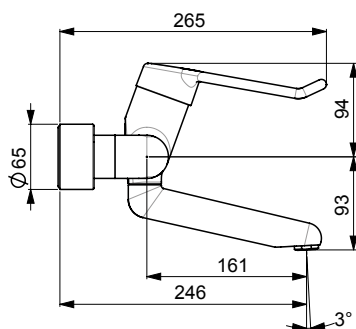

5526B Servantkran

Oras Medipro

- Ettgreps
- Svingbar med begrensning
- Laminær strålesamler uten innblanding av luft
- Dekkplate(r)
- Bøylehendel, Varmt/kaldt symbol, Ettgrepshendel, Hjelpenhendel
- Temperatur- og mengdebegrensner
- Ø 48 mm kassett
- DZR messing, Lavt blyinnhold <0.3 %, Vannrør uten nikkel

Prod. farge: Forkrommet

EAN: 6414150074974