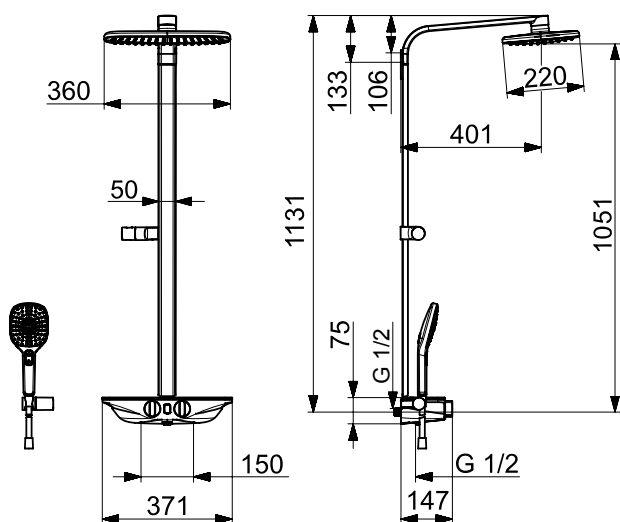

7592-15 Dusjkran med rain shower, 6 V, Wellfit

Oras Esteta

- Batteridrevet, Termostat, Bluetooth*
- Eksenterkupling med avstengning
- Temperaturreguleringshendel, Mengdehendel
- Dreibar omkaster, Integrrert i mengderatt
- Hånddusj, Veggfeste, Dusjslange (1750 mm), Takdusj, Kulefeste
- 3-spray
- Sikkerhetssperre mot skålding ved 38°C, Varmebeskyttende krandedsel
- Termostatkassett, Tilbakeslagsventil
- Magnetventil, Signallys, Indikator for lav spenning
- Sikkerhetsglass, Justerbare innstillinger (bluetooth)
- Wellfit system

Prod. farge: Forkrommet/Grå

EAN: 6414150083136