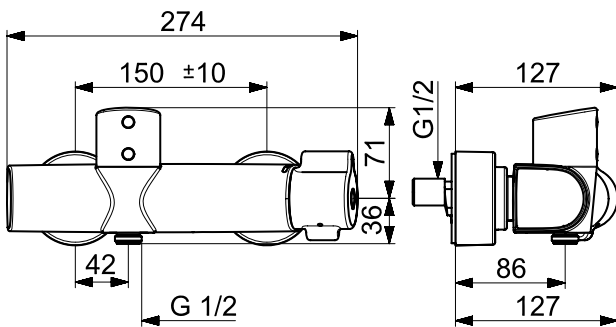

Bim data: static.oras.com/bim/5660
 NRF-nr: 4202518

5670U Dusjkran, 6 V, Bluetooth

Oras Clinica

- Termostat, Berøringsfri, Bluetooth®, Batteridrevet
- Eksenterkuplinger, Dekkplate(r), Avstengningsventil, Lyddemper(e),
- Temperaturreguleringshendel
- Varmebeskyttende krandedsel
- Termostatkassett, Tilbakeslagsventil, Smussfilter
- Infrarød autofokus sensor, Magnetventil, Indikator for lav spenning
- DZR messing, Vannrør uten nikkel, Termisk desinfisering, Justerbare innstillinger (bluetooth)