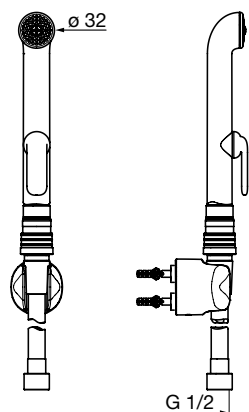

325 Bidetta dusjstyr