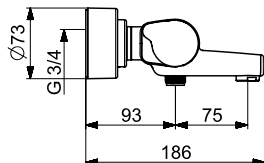

5762G Dusjkran og tut

Oras Care

- Termostat
- Fast tut
- CASCADE® - stråle med luftinnblanding
- Dekkplate(r),
- Temperaturreguleringshendel, Mengdehendel, Hendel med øko-funksjon
- Dreibar omkaster, Integret i mengderatt
- Keramisk overdel, Termostatkassett, Tilbakeslagsventil, Smussfilter
- DZR messing

Prod. farge: Forkrommet

EAN: 6414150091315