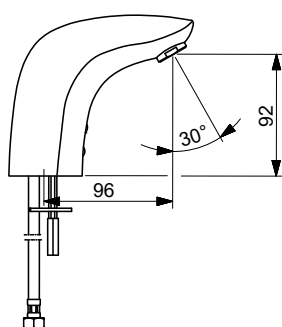

Bim data: static.oras.com/bim/6125FZ
NRF-nr: 4203703

6150FZ Servantkran, 6 V, Bluetooth

Oras Electra

- Berøringsfri, Bluetooth®, Batteridrevet
- Fast tut, Støpt tut
- PCA® strålesamler med konstant vannmengde uavhengig av trykk, CASCADE® - stråle med luftinnblanding
- Fleksible slanger
- Temperaturreguleringshendel
- Fast temperatur
- Manuell blandeventil, Tilbakeslagsventil, Smussfilter
- Infrarød autofokus sensor, Magnetventil, Indikator for lav spenning
- Justerbare innstillinger (bluetooth)
- Kan endres til kaldt eller forblandet vann, standard med kaldt/varmt