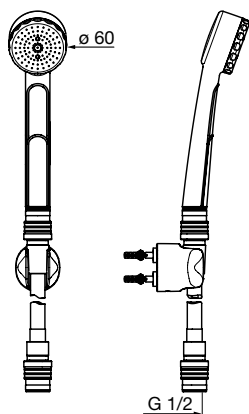

324 Hånddusjsett