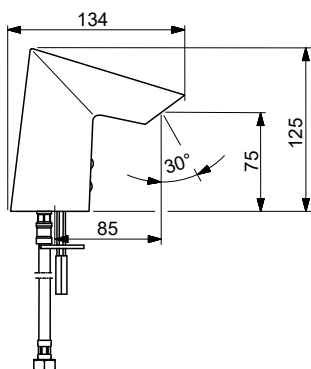

Bim data: static.oras.com/bim/1714FZ
 LVI/VVS-nr: 6110285

1724FTZ Pesuallashana, 9/12 V, Bluetooth

Oras Optima

(sh. alv 0 %) **274.28 €**

(alv 24 %) **340.11 €**

- Kosketusvapaa, Bluetooth®, Pistotulppamuuntaja
- Kiinteä juoksuputki
- Integroitu poresuutin
- Joustavat kytkentäpötket
- Lämmönsäätökahva
- Lämpötilansäädön rajoitin (jälkiasennettava)
- Sekoitusventtiili manuaaliselle lämpötilansäädölle, Yksisuuntaventtiilit, Roskasiivilät
- Autofocus-sensori, Magneettiventtiili, Sisältää virtalähteen
- Asetukset muutettavissa Oras App:lla Bluetooth-yhteyden kautta