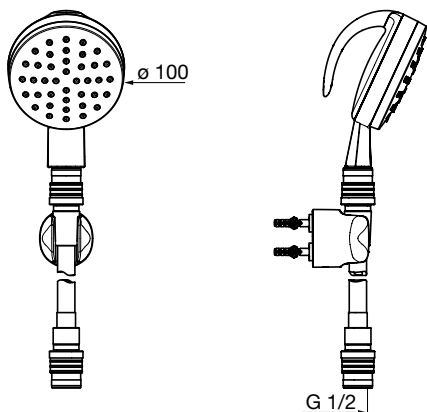

Bim data: static.oras.com/bim/7132
LVI/VVS-nr: 6310802

323 Käsisuihkusetti

Oras Medipro

(sh. alv 0 %) **103.98 €**

(alv 24 %) **128.94 €**

- Käsisuihku, Suihkupidike, Suihkuletku (1500 mm)
- Käsisuihku pikaliittimellä
- Suihkupäässä 1 toiminto
- Roskasiivilät
- Desinfektiopesun kestävä (max. +95°C)