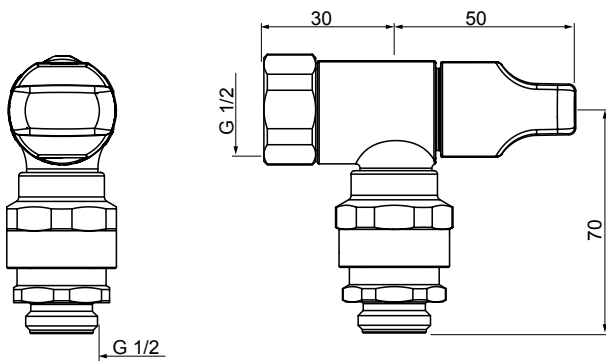

Lämmin vesi: max. +80°C
Käyttöpaine: 100 - 1000 kPa
Painehäviö virtaamalla (0.2 l/s): 55 kPa
Ääniluokka: I (ISO 3822)
STF sertifikaatti: VTT-RTH-00113-11

Bim data: static.oras.com/bim/180
LVI/VVS-nr: 6219530