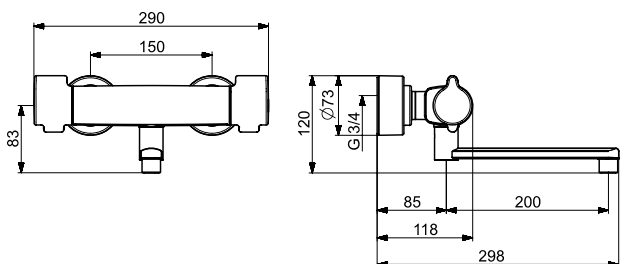

5662 Pesuallashana

Oras Clinica

(sh. alv 0 %) **300.15 €**

(alv 24 %) **372.19 €**

- Termostaattinen
- Kääntyvä juoksuputki, Lukittavissa keskiasentoon, Kääntymiskulman rajoitusmahdollisuus, Profilirakenne
- Laminaarivirtaama
- Suorakytkentä yhdistäjiin, Peitelaipat,
- Lämmönsäätökahva, Määränsäätökahva, Ekotoiminto
- Pinnan kuumenemistä estävä rakenne
- Keraaminen käyttöventtiili virtaamansäädölle, Termostaattinen säätöosa, Yksisuuntaventtiilit, Roskasiivilät
- Sinkinkadonkestävä messinki, Kaikki vesikanavat ilman nikkelipinnoitetta, Terminen desinfiointi
- Turvaraja tulikuuman veden estämiseksi 38°C (36°-44°)

Väri: Kromi

EAN: 6414150091278