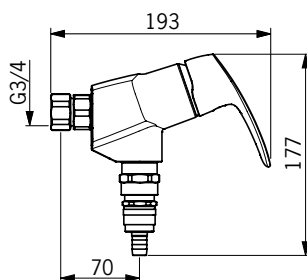

1056 Aputilahana

Oras Safra

(sh. alv 0 %) **162.10 €**

(alv 24 %) **201.00 €**

- Yksiotie
- Yksi käyttövipu/kahva, Kuuma/Kylmä symbolit
- Lämpötilan ja virtaaman rajoitusmahdollisuus
- Imusuojattu, Ø 40 mm säätöosa
- Tuote sisältää: runko 1070 (lvi-koodi 6310828), tyhjöntventtiili 261042 (lvi-koodi 6513770), kuulapikaliitin 224332 (lvi-koodi 6510222), yksisuuntaventtiili 2 kpl 105302 (lvi-koodi 6511430)

Väri: Kromi

EAN: 6414150078330