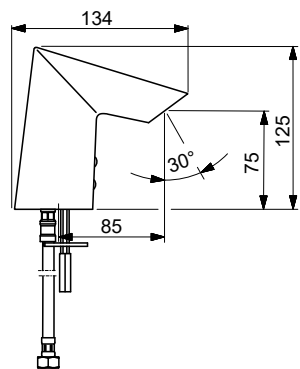

1714FZ Pesuallashana, 6 V, Bluetooth

Oras Optima

(sh. alv 0 %) **226.67 €**

(alv 24 %) **281.07 €**

- Kosketusvapaa, Bluetooth®, Paristokäyttöinen
- Kiinteä juoksuputki
- Integroitu poresuutin
- Joustavat kytkentäpötket
- Lämmönsäätökahva
- Lämpötilansäädön rajoitin (jälkiasennettava)
- Sekoitusventtiili manuaaliselle lämpötilansäädölle, Yksisuuntaventtiilit, Roskasiivilät
- Autofocus-sensori, Magneettiventtiili, Alhaisen paristovarauksen ilmaisin
- Asetukset muutettavissa Oras App:lla Bluetooth-yhteyden kautta

Väri: Kromi

EAN: 6414150094156