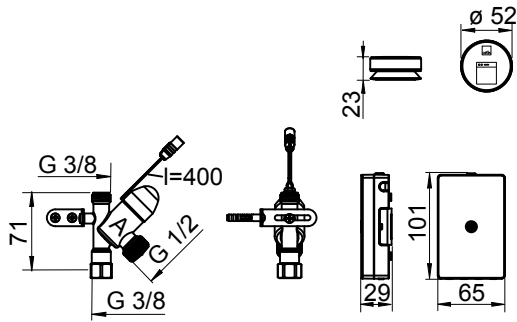

Muut tuotteet

272100 Älykäs pesukoneventtiili, 3 V

Oras

(sh. alv 0 %) **162.02 €**

(alv 24 %) **200.90 €**

- Paristokäyttöinen
- Magneettiventtiili, Erillinen ohjausyksikkö, Alhaisen paristovarauksen ilmaisin

Väri: Kromi

EAN: 6414150072475

Lämmin vesi: max. +70°C
Käyttöpaine: 100 - 1000 kPa
Virtaama 300 kPa: 0.27 l/s
Painehäviö virtaamalla (0.2 l/s): 160 kPa
EMC Direktiivi: 2004/108/EC
Ääniluokka: I (ISO 3822)

Suojausluokka: IP 54
Pesukoneventtiilin aukioloaika: 4 h / 12 h
Paristo: AA 1.5 V Lithium x 2, CR 2450 3 V

Bim data: static.oras.com/bim/272100
LVI/VVS-nr: 6219103

CE

272101 Älykäs pesukoneventtiili, 230/5 V

Oras

(sh. alv 0 %) **187.14 €**

(alv 24 %) **232.05 €**

- Pistotulppamuuntaja
- Magneettiventtiili, Erillinen ohjausyksikkö, Sisältää virtalähteen

Väri: Kromi

EAN: 6414150072482