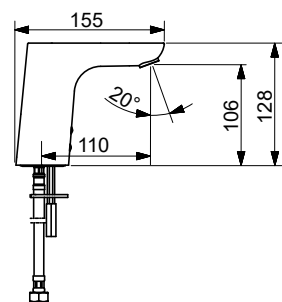

Bim data: static.oras.com/bim/6150FZ
LVI/VVS-nr: 6110305

6151FZ Pesuallashana, 6 V, Bluetooth

Oras Electra

(sh. alv 0 %) **372.32 €**

(alv 24 %) **461.68 €**

- Kosketusvapaa, Bluetooth®, Paristokäyttöinen
- Kiinteä juoksuputki, Valettu rakenne
- Integroitu poresuutin, Poresuutin sisältää virtauksenrajoittimen
- Joustavat kytkentäputket
- Lämmönsäätökahva
- Lämpötilansäädön rajoitin (jälkiasennettava)
- Sekoitusventtiili manuaaliselle lämpötilansäädölle, Yksisuuntaventtiilit, Roskasiivilät
- Autofocus-sensori, Magneettiventtiili, Alhaisen paristovarauksen ilmainen
- Asetukset muutettavissa Oras App:lla Bluetooth-yhteyden kautta