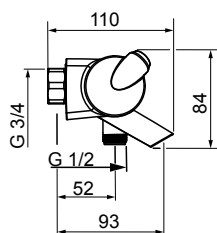

7140 Amme- ja suihkuhana

Oras Optima

(sh. alv 0 %) **219.35 €**

(alv 24 %) **271.99 €**

- Termostaattinen
- Kiinteä juoksuputki, Profilirakenne
- Suorakytkentä yhdistäjiin, Sisäkierte
- Easy Grip, Lämmönsäätökahva, Määränsäätökahva
- Käännettävä vaihdin, Integroitu määränsäätökahvaan
- Eko-virtaustoiminto
- Turvanuppi 38°C:n kohdalla, Pinnan kuumenemistä estävä rakenne
- Termostaattinen säätöosa, Yksisuuntaventtiilit, Roskasiivilät

Väri: Kromi

EAN: 6414150070402