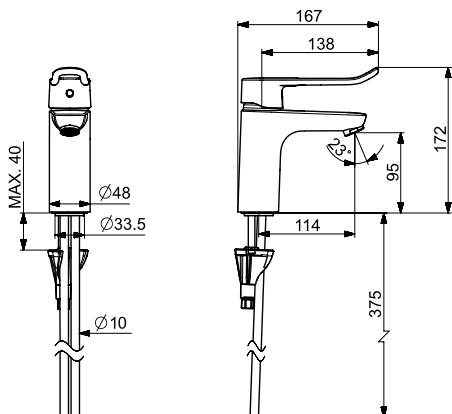

5611 Pesuallashana

Oras Clinica

(sh. alv 0 %) **110.59 €**

(alv 24 %) **137.13 €**

- Yksiote
- Kiinteä juoksuputki
- Laminaarivirtaama
- Kupariset kytkentäputket
- Lenkkivipu, Kuuma/Kylmä symbolit, Yksi käyttövipu/kahva, Pitkä vipu
- Lämpötilan ja virtaaman rajoitusmahdollisuus
- Ø 40 mm säätöosa
- Sinkinkadonkestävä messinki, Kaikki vesikanavat ilman nikkelipinnoitetta, 3S-Installation -kiinnitysjärjestelmä