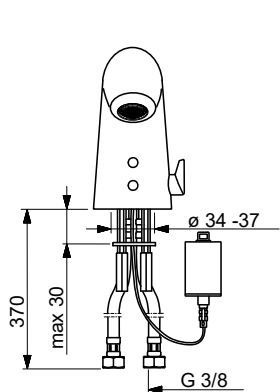

1714FZ Pesuallashana, 6 V, Bluetooth

Oras Optima

(sh. alv 0 %) **226.67 €**

(alv 24 %) **281.07 €**

- Kosketusvapaa, Bluetooth®, Paristokäyttöinen
- Kiinteä juoksuputki
- Integroitu poresuutin
- Joustavat kytkentäpötket
- Lämmönsäätökahva
- Lämpötilansäädön rajoitin (jälkiasennettava)
- Sekoitusventtiili manuaaliselle lämpötilansäädölle, Yksisuuntaventtiilit, Roskasiivilät
- Autofocus-sensori, Magneettiventtiili, Alhaisen paristovarauksen ilmaisin
- Asetukset muutettavissa Oras App:lla Bluetooth-yhteyden kautta

Väri: Kromi

EAN: 6414150094156