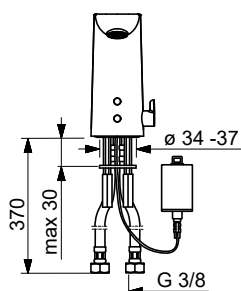

Bim data: static.oras.com/bim/6150FZ
LVI/VVS-nr: 6110305

6151FZ Pesuallashana, 6 V, Bluetooth

Oras Electra

(sh. alv 0 %) **372.32 €**

(alv 24 %) **461.68 €**

- Kosketusvapaa, Bluetooth®, Paristokäyttöinen
- Kiinteä juoksuputki, Valettu rakenne
- Integroitu poresuutin, Poresuutin sisältää virtauksenrajoittimen
- Joustavat kytkentäputket
- Lämmönsäätökahva
- Lämpötilansäädön rajoitin (jälkiasennettava)
- Sekoitusventtiili manuaaliselle lämpötilansäädölle, Yksisuuntaventtiilit, Roskasiivilät
- Autofocus-sensori, Magneettiventtiili, Alhaisen paristovarauksen ilmainen
- Asetukset muutettavissa Oras App:lla Bluetooth-yhteyden kautta