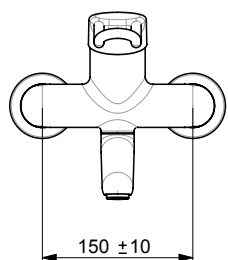

5526B Pesuallashana

Oras Medipro

(sh. alv 0 %) **279.78 €**

(alv 24 %) **346.93 €**

- Yksiotie
- Kääntyvä juoksuputki
- Laminaarivirtaama
- Peitelaiapat,
- Lenkkivipu, Kuuma/Kylmä symbolit, Yksi käyttövipu/kahva, Pitkä vipu
- Lämpötilan ja virtaaman rajoitusmahdollisuus
- Ø 48 mm säätöosa
- Sinkinkadonkestävä messinki, Vähälyijinen <0.3 %, Kaikki vesikanavat ilman nikkelipinnoitetta

Väri: Kromi

EAN: 6414150074974