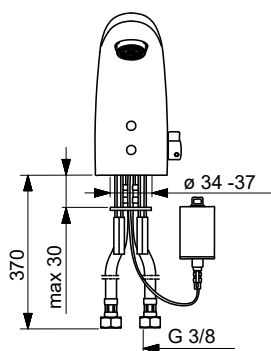

6150FZ Pesuallashana, 6 V, Bluetooth

Oras Electra

(sh. alv 0 %) **298.48 €**

(alv 24 %) **370.12 €**

- Kosketusvapaa, Bluetooth®, Paristokäyttöinen
- Kiinteä juoksuputki, Valettu rakenne
- Poresuutin sisältää virtauksenrajoittimen, Pehmeä virtaama
- Joustavat kytkentäputket
- Lämmönsäätökahva
- Lämpötilansäädön lukitusmahdollisuus
- Sekoitusventtiili manuaaliselle lämpötilansäädölle, Yksisuuntaventtiilit, Roskasiivilät
- Autofocus-sensori, Magneettiventtiili, Alhaisen paristovarauksen ilmainen
- Asetukset muutettavissa Oras App:lla Bluetooth-yhteyden kautta, Virtaama muutettavissa pysyvästi kylmälle tai esisekoitetulle vedelle

Väri: Kromi

EAN: 6414150094132