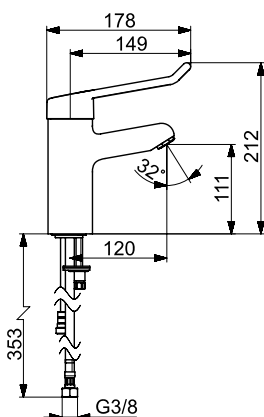

5512BF Pesuallashana

Oras Medipro

(sh. alv 0 %) **225.73 €**

(alv 24 %) **279.91 €**

- Yksiotie, Bidetta
- Kiinteä juoksuputki
- Laminaarivirtaama
- Joustavat kytkentäputket, Kytchentäputkissa erikoispinnoite hygieniakohteisiin
- Lenkkipivu, Kuuma/Kylmä symbolit, Yksi käyttövipu/kahva, Pitkä vipu
- Suihkupidike, Suihkuletku (1500 mm)
- Käsisuihku pikaliittimellä
- Suihkupäässä 1 toiminto
- Lämpötilan ja virtaaman rajoitusmahdollisuus
- Ø 48 mm säätöosa
- Sinkinkadonkestävä messinki, Vähälyijinen <0.3 %, Kaikki vesikanavat ilman nikkelipinnoitetta, Desinfektiopesun kestävä (max. +95°C), Yksipulttikiinnitys

Väri: Kromi

EAN: 6414150089817