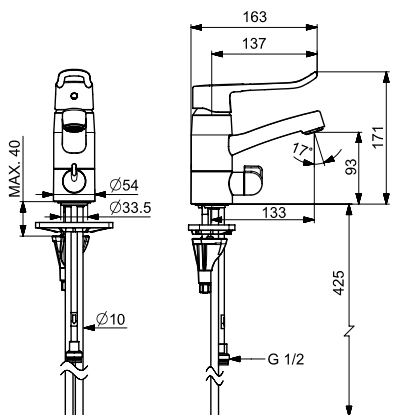

5613 Pesuallashana, jossa pesukoneventtiili

Oras Clinica

(sh. alv 0 %) **185.10 €**

(alv 24 %) **229.52 €**