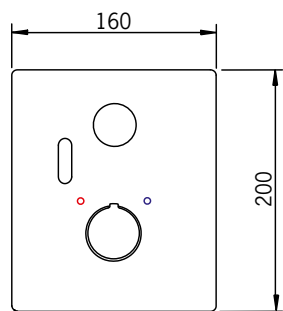

LVI/VVS-nr: 6510191

Bim data: static.oras.com/bim/242067-11

Health | Piiloasennusmallit

6207C Pintaosa pesuallashanalle, 12 V

Oras Electra

(sh. alv 0 %) **432.16 €**

(alv 24 %) **535.88 €**

- Pintaosa, Sähkökytkentä virtalähteen kautta, Kosketusvapaa
- Pehmeä virtaama
- Lämmönsäätökahva
- Autofocus-sensori, Magneettiventtiili
- Asetukset muutettavissa (magneettiavaimella)
- Käytetään yhdessä piiloasennusosan 6217A kanssa, Virtalähde esim. Oras-nro 199275, Normi virrankulutus: 0.2 A