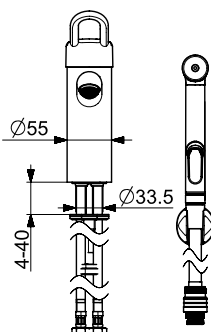

5512BF Pesuallashana

Oras Medipro

(sh. alv 0 %) **225.73 €**

(alv 24 %) **279.91 €**

- Yksiotie, Bidetta
- Kiinteä juoksuputki
- Laminaarivirtaama
- Joustavat kytkentäputket, Kytchentäputkissa erikoispinnoite hygieniakohteisiin
- Lenkkipivu, Kuuma/Kylmä symbolit, Yksi käyttövipu/kahva, Pitkä vipu
- Suihkupidike, Suihkuletku (1500 mm)
- Käsisuihku pikaliittimellä
- Suihkupäässä 1 toiminto
- Lämpötilan ja virtaaman rajoitusmahdollisuus
- Ø 48 mm säätöosa
- Sinkinkadonkestävä messinki, Vähälyijinen <0.3 %, Kaikki vesikanavat ilman nikkelipinnoitetta, Desinfektiopesun kestävä (max. +95°C), Yksipulttikiinnitys

Väri: Kromi

EAN: 6414150089817