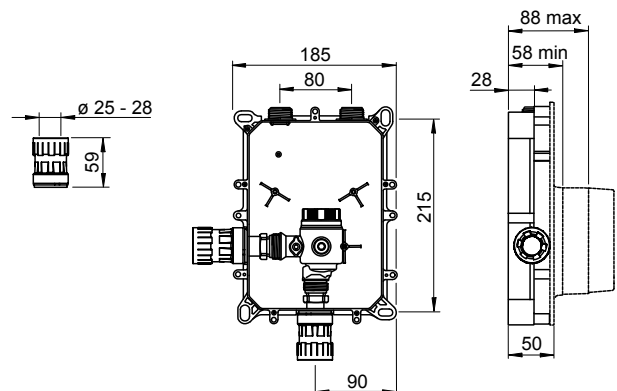

6517A Piiloasennusosa urinaalin huuhtelulaitteelle

Oras Electra

(sh. alv 0 %) **150.83 €**

(alv 24 %) **187.03 €**

- Piiloasennusosa
- Käytetään yhdessä pintaosan 6507CZ kanssa.

EAN: 6414150060069

Lämmin vesi: max. +70°C
Käyttöpaine: 50 - 1000 kPa
Virtaama 300 kPa: 0.44 l/s
Painehäviö virtaamalla (0.2 l/s): 65 kPa

Bim data: static.oras.com/bim/6517A
LVI/VVS-nr: 6416103