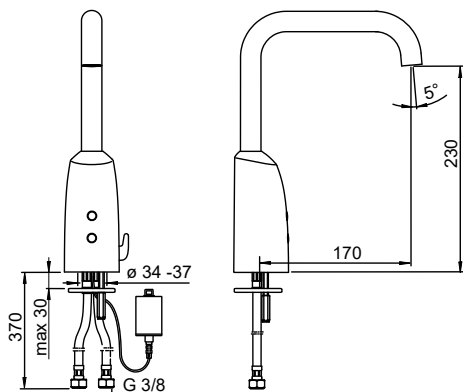

Bim data: static.oras.com/bim/6330FZ
LVI/VVS-nr: 6110318

6331FZ Pesuallashana, 6 V, Bluetooth

Oras Electra

(sh. alv 0 %) **429.11 €**

(alv 24 %) **532.10 €**

- Kosketusvapaa, Bluetooth®, Paristokäyttöinen
- Kiinteä juoksuputki
- Integroitu poresuutin
- Joustavat kytkentäputket
- Lämmönsäätökahva
- Lämpötilansäädön rajoitin (jälkiasennettava)
- Sekoitusventtiili manuaaliselle lämpötilansäädölle, Yksisuuntaventtiilit, Roskasiivilät
- Autofocus-sensori, Magneettiventtiili, Alhaisen paristovaruksen ilmainen
- Asetukset muutettavissa Oras App:lla Bluetooth-yhteyden kautta