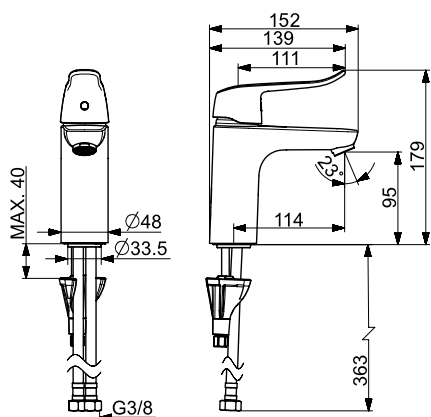

5711F Pesuallashana

Oras Care

(sh. alv 0 %) **127.21 €**

(alv 24 %) **157.74 €**

- Yksioite
- Kiinteä juoksuputki
- Poresuutin sisältää virtauksenrajoittimen, Pehmeä virtaama
- Joustavat kytkentäputket
- Pitkä vipu, Yksi käyttövipu/kahva, Kuuma/Kylmä symbolit
- Lämpötilan ja virtaaman rajoitusmahdollisuus
- Ø 40 mm säätöosa
- Sinkkikadonkestävä messinki, 3S-Installation -kiinnitysjärjestelmä

Väri: Kromi

EAN: 6414150087851