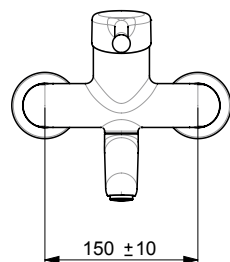

(sh. alv 0 %) **279.78 €**

(alv 24 %) **346.93 €**

- Yksiotie
- Kääntyvä juoksuputki
- Laminaarivirtaama
- Peitelaiapat,
- Pitkä vipu, Kuuma/Kylmä symbolit, Yksi käyttövipu/kahva
- Lämpötilan ja virtaaman rajoitusmahdollisuus
- Ø 48 mm säätöosa
- Sinkinkadonkestävä messinki, Vähälyijinen <0.3 %, Kaikki vesikanavat ilman nikkelipinnoitetta