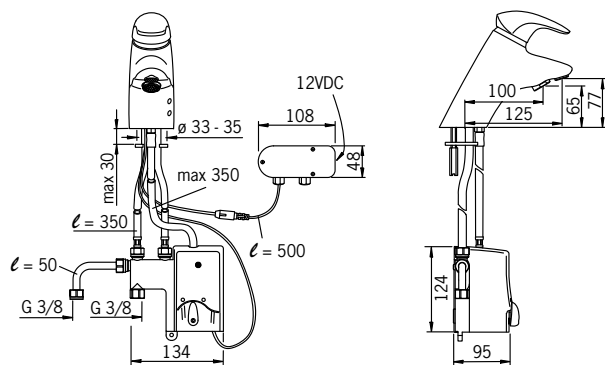

8010T Pesuallashana

Oras Ventura

(sh. alv 0 %) **611.31 €**

(alv 24 %) **758.02 €**

- Hybridi, Sähkökytkentä virtalähteen kautta
- Pehmeä virtaama
- Yksi käyttövipu/kahva, Kuuma/Kylmä symbolit
- Lämpötilan ja virtaaman rajoitusmahdollisuus
- Roskasiivilät, Ø 40 mm säätöosa
- Autofocus-sensori, Magneettiventtiili, Erillinen ohjausyksikkö

EAN: 6414150051944