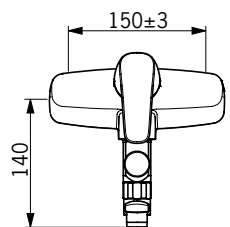

1074 Aputilahana

Oras Safra

(sh. alv 0 %) **213.71 €**

(alv 24 %) **265.00 €**

- Yksiotie
- Kääntyvä juoksuputki
- Äänenvaimentajat
- Yksi käyttövipu/kahva, Kuuma/Kylmä symbolit
- Vedettävä vaihdin
- Lämpötilan ja virtaaman rajoitusmahdollisuus
- Ø 40 mm säätöosa
- Tuote sisältää: runko 1070 (lvi-koodi 6310828, D-juoksuputki 211220 (lvi-koodi 6517200), vaihdin 200100 (lvi-koodi 6512000), letkuliitin 223012 (lvi-koodi 6512510))

Väri: Kromi

EAN: 6414150078477