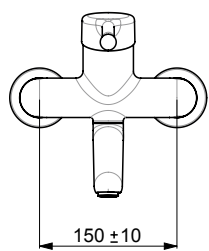

5536A Pesuallashana

Oras Medipro

(sh. alv 0 %) **293.66 €**

(alv 24 %) **364.14 €**

- Yksiotie
- Kääntyvä juoksuputki
- Laminaarivirtaama
- Peitelaiapat,
- Pitkä vipu, Kuuma/Kylmä symbolit, Yksi käyttövipu/kahva
- Lämpötilan ja virtaaman rajoitusmahdollisuus
- Ø 48 mm säätöosa
- Sinkinkadonkestävä messinki, Vähälyijinen <0.3 %, Kaikki vesikanavat ilman nikkelipinnoitetta

Väri: Kromi

EAN: 6414150075018