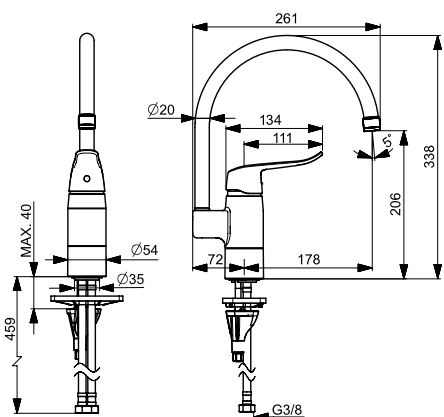

Ääniluokka: I (ISO 3822)
 STF sertifikaatti: EUFI29-20003722-TH

Bim data: static.oras.com/bim/5735F
 LVI/VVS-nr: 6219162

5738F Keittiöhana

Oras Care

(sh. alv 0 %) **196.29 €**

(alv 24 %) **243.40 €**

- Yksiotie
- Kääntyvä juoksuputki, Kääntymiskulman rajoitusmahdollisuus
- Pehmeä virtaama
- Joustavat kytkentäputket
- Pitkä vipu, Yksi käyttövipu/kahva, Kuuma/Kylmä symbolit
- Lämpötilan ja virtaaman rajoitusmahdollisuus
- Ø 40 mm säätöosa
- Sinkkikadonkestävä messinki, 3S-Installation -kiinnitysjärjestelmä