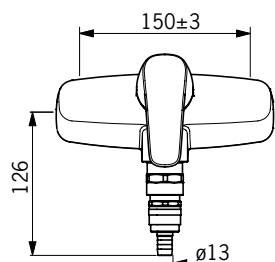

1056 Aputilahana

Oras Safra

(sh. alv 0 %) **162.10 €**

(alv 24 %) **201.00 €**

- Yksiotie
- Yksi käyttövipu/kahva, Kuuma/Kylmä symbolit
- Lämpötilan ja virtaaman rajoitusmahdollisuus
- Imusuojattu, Ø 40 mm säätöosa
- Tuote sisältää: runko 1070 (lvi-koodi 6310828), tyhjöntventtiili 261042 (lvi-koodi 6513770), kuulapikaliitin 224332 (lvi-koodi 6510222), yksisuuntaventtiili 2 kpl 105302 (lvi-koodi 6511430)

Väri: Kromi

EAN: 6414150078330