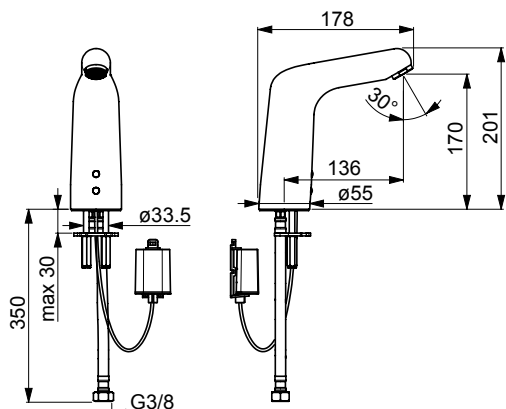

Max. virtaama-aika: 2 min (1 - 1800 s)
 Sähköliitäntä: 9 / 12 V

Bim data: static.oras.com/bim/5522F
 LVI/VVS-nr: 6110220

5552F Korkea pesuallashana, 6 V, XL

Oras Medipro

(sh. alv 0 %) **542.78 €**

(alv 24 %) **673.05 €**