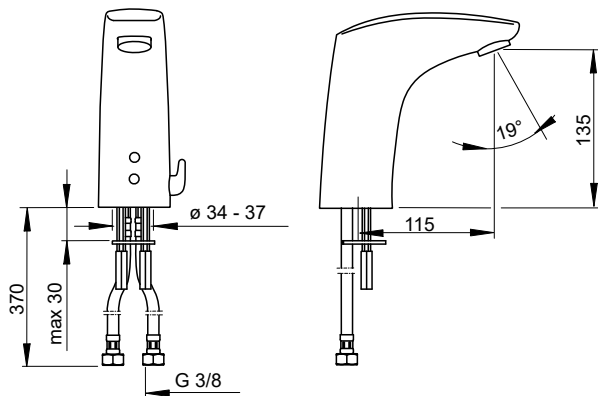

6250FZ Pesuallashana, 6 V, Bluetooth

Oras Electra

(sh. alv 0 %) **466.96 €**

(alv 24 %) **579.03 €**

- Kosketusvapaa, Bluetooth*, Paristokäyttöinen
- Kiinteä juoksuputki, Valettu rakenne
- Pehmeä virtaama
- Joustavat kytkentäputket
- Lämmönsäätökahva
- Lämpötilansäädön rajoitin (jälkiasennettava), Lämpötilansäädön lukitusmahdollisuus
- Sekoitusventtiili manuaaliselle lämpötilansäädölle, Yksisuuntaventtiilit, Roskasiivilät
- Autofocus-sensori, Magneettiventtiili, Alhaisen paristovarauksen ilmainen
- Asetukset muutettavissa Oras App:lla Bluetooth-yhteyden kautta, Virtaama muutettavissa pysyvästi kylmälle tai esisekoitetulle vedelle

Väri: Kromi

EAN: 6414150085864