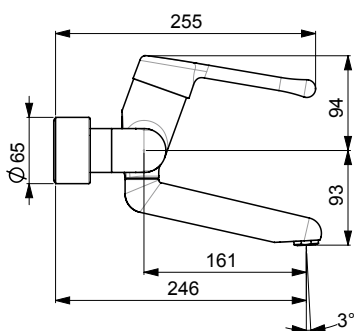

(sh. alv 0 %) **279.78 €**

(alv 24 %) **346.93 €**

- Yksiotie
- Kääntyvä juoksuputki
- Laminaarivirtaama
- Peitelaiapat,
- Pitkä vipu, Kuuma/Kylmä symbolit, Yksi käyttövipu/kahva
- Lämpötilan ja virtaaman rajoitusmahdollisuus
- Ø 48 mm säätöosa
- Sinkinkadonkestävä messinki, Vähälyijinen <0.3 %, Kaikki vesikanavat ilman nikkelipinnoitetta