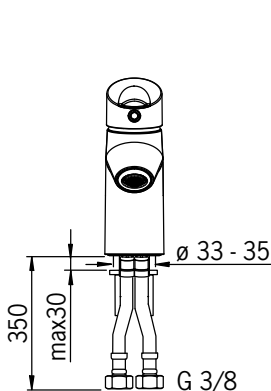

Sähköliitäntä: 230 / 9 V
 STF sertifikaatti: EUFI-RTH-00024-12

Bim data: static.oras.com/bim/1724FTZ
 LVI/VVS-nr: 6110287

2710F Pesuallashana

Oras Optima

(sh. alv 0 %) **132.26 €**

(alv 24 %) **164.00 €**

- Yksioite
- Kiinteä juoksuputki
- Pehmeä virtaama
- Joustavat kytkentäpötket
- Easy Grip, Yksi käyttövipu/kahva, Kuuma/Kylmä symbolit
- Lämpötilan ja virtaaman rajoitusmahdollisuus
- Ø 40 mm säätöosa
- Vähällyijinen <0.3 %