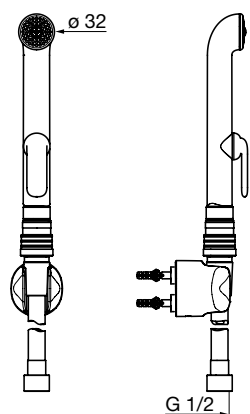

325 Bidetta-suihkusetti

Oras

(sh. alv 0 %) **63.74 €**

(alv 24 %) **79.04 €**