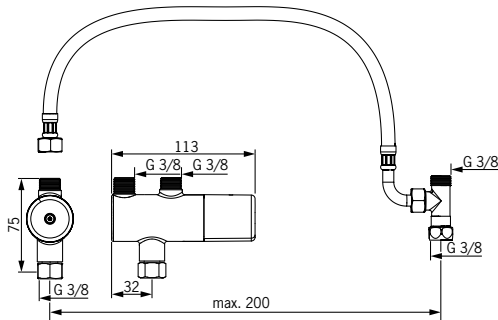

Muut tuotteet

200400 Turvatermostaatti

Oras Minimat

(sh. alv 0 %) **201.25 €**

(alv 24 %) **249.55 €**

- Termostaattinen
- Lämmönsäätökahva
- Termostaattinen säätöosa, Roskasiivilät, Yksisuuntaventtiilit, Roskasiivilät

Väri: Kromi

EAN: 6414150073311

Lämmin vesi: max. +80°C
Käyttöpaine: 100 - 1000 kPa
Virtaama 300 kPa: 0.21 l/s
Painehäviö virtaamalla (0.1 l/s): 65 kPa
EN standardi: EN 1111
Ääniluokka: I (ISO 3822)

Bim data: static.oras.com/bim/200400
LVI/VVS-nr: 6510143

200410 Turvatermostaatti

Oras Minimat

(sh. alv 0 %) **197.14 €**

(alv 24 %) **244.45 €**

- Termostaattinen
- Lämmönsäätökahva
- Termostaattinen säätöosa, Roskasiivilät, Yksisuuntaventtiilit

Väri: Kromi

EAN: 6414150073434