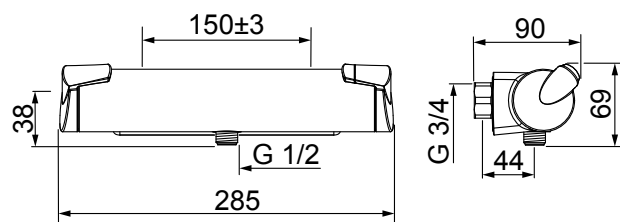

Lämmin vesi: max. +80°C
Käyttöpaine: 100 - 1000 kPa
Ekovirtaama 300 kPa: 0.21 l/s
Virtaama 300 kPa: 0.27 l/s
Painehäviö virtaamalla (0.2 l/s): 160 kPa
EN standardi: EN 1111

Ääniluokka: I (ISO 3822)
STF sertifikaatti: EUFI29-20002662-TH4

Bim data: static.oras.com/bim/7160
LVI/VVS-nr: 6318040

242067-11

(sh. alv 0 %) **61.99 €** (alv 24 %) **76.87 €**

Väri: Valkoinen

EAN: 6414150075193

1. Käsisiuhku, Oras Medipro
2. Silikonisuuttimet (helppo puhdistaa)
   - Suihkupäässä 1 toiminto
   - Desinfektiopesun kestävä (max. +95°C)

LVI/VVS-nr: 6510191
Bim data: static.oras.com/bim/242067-11

242068-11

(sh. alv 0 %) **16.78 €** (alv 24 %) **20.81 €**

Väri: Valkoinen

EAN: 6414150065712

1. Käsisiuhku, Oras Apollo
2. Suihkupäässä 1 toiminto
   - Deko-pesun kestävä Apollo

LVI/VVS-nr: 6510070
Bim data: static.oras.com/bim/242068-11

242069-11

(sh. alv 0 %) **36.56 €** (alv 24 %) **45.33 €**

Väri: Valkoinen

EAN: 6414150045387

1. Bidetta-käsisiuhku, Oras
2. Desinfektiopesun kestävä (max. +95°C)

LVI/VVS-nr: 6421456
Bim data: static.oras.com/bim/242069-11