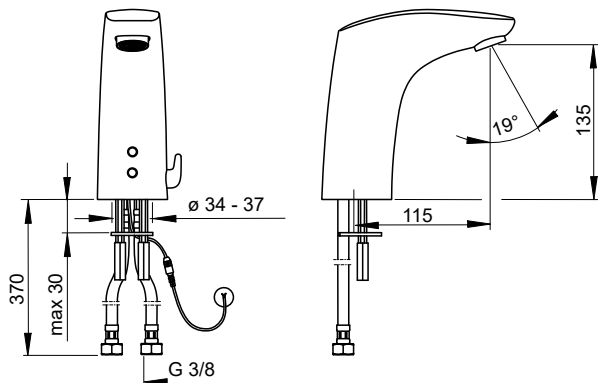

Bim data: static.oras.com/bim/6221FZ
 LVI/VVS-nr: 6110226

6222FZ Pesuallashana, 9/12 V, Bluetooth

Oras Electra

(sh. alv 0 %) **466.96 €**

(alv 24 %) **579.03 €**

- Kosketusvapaa, Sähkökytkentä virtalähteen kautta, Bluetooth*
- Kiinteä juoksuputki, Valettu rakenne
- Vandaalimalli, Pehmeä virtaama
- Joustavat kytkentäputket
- Lämmönsäätökahva
- Lämpötilansäädön rajoitin (jälkiasennettava), Lämpötilansäädön lukitusmahdollisuus
- Sekoitusventtiili manuaaliselle lämpötilansäädölle, Yksisuuntaventtiilit, Roskasiivilät
- Autofocus-sensori, Magneettiventtiili
- Asetukset muutettavissa Oras App:lla Bluetooth-yhteyden kautta, Virtaama muutettavissa pysyvästi kylmälle tai esisekoitetulle vedelle
- Sähköliitäntä 12 V erillisen virtalähteen Oras-nro 199275 kautta.