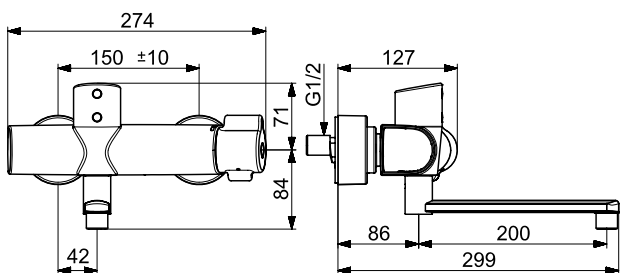

5672U Pesuallashana, 6 V, Bluetooth

Oras Clinica

(sh. alv 0 %) **548.07 €**

(alv 24 %) **679.61 €**

- Termostaattinen, Kosketusvapaa, Bluetooth®, Paristokäyttöinen
- Irrotettava juoksuputki, Kääntyvä juoksuputki, Lukittavissa keskiasentoon, Profilirakenne
- Laminaarivirtaama
- Epäkeskoliittimet, Peitelaiapat, Sulkuventtiilit, Äänenvaimentajat, Lämmönsäätökahva
- Pinnan kuumenemista estävä rakenne
- Termostaattinen säätöosa, Yksisuuntaventtiilit, Roskasiivilät
- Autofocus-sensori, Magneettiventtiili, Alhaisen paristovarauksen ilmainen
- Sinkinkadonkestävä messinki, Kaikki vesikanavat ilman nikkelipinnoitetta, Terminen desinfiointi, Asetukset muutettavissa Oras App:lla Bluetooth-yhteyden kautta
- Turvaraja tulikuuman veden estämiseksi 38°C (36°-44°)

Väri: Kromi

EAN: 6414150096242