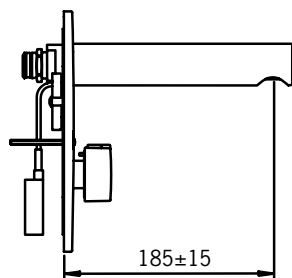

Bim data: static.oras.com/bim/6208C
LVI/VVS-nr: 6116913

CE

6257C Pintaosa pesuallashanalle, 6 V

Oras Electra

(sh. alv 0 %) **416.88 €**

(alv 24 %) **516.93 €**

- Pintaosa, Paristokäyttöinen, Kosketusvapaa
- Pehmeä virtaama
- Lämmönsäätökahva
- Autofocus-sensori, Magneettiventtiili, Alhaisen paristovarauksen ilmainen
- Asetukset muutettavissa (magneettiavaimella)
- Käytetään yhdessä piiloasennusosan 6217A kanssa