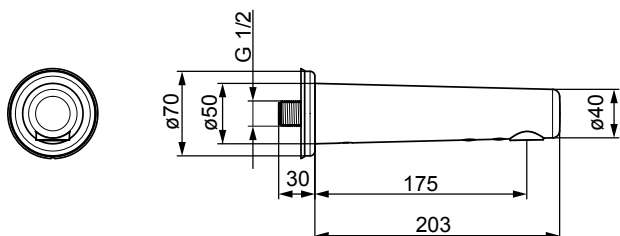

6188Z Pesuallashana, 3 V, Bluetooth

Oras Electra

(sh. alv 0 %) **314.00 €**

(alv 24 %) **389.36 €**

- Kosketusvapaa, Paristokäyttöinen, Bluetooth®
- Kiinteä juoksuputki, Valettu rakenne
- Poresuutin sisältää virtauksenrajoittimen, Laminaarivirtaama, Vandalimalli
- Esisekoitettu- tai kylmävesikytkentä, Ulkokierre, Sulkuventtiilit
- Yksisuuntaventtiilit, Roskasiivilät
- Autofocus-sensori, Magneettiventtiili, Alhaisen paristovarauksen ilmainen
- Asetukset muutettavissa Oras App:lla Bluetooth-yhteyden kautta

Väri: Kromi

EAN: 6414150097850

Lämmin vesi: max. +70°C
Käyttöpaine: 100 - 1000 kPa
Virtaama 300 kPa (virtauksenrajoittimin): 0.1 l/s
Painehäviö virtaamalla (0.1 l/s): 200 kPa
EMC Direktiivi: 2014/53/EU

EN standardi: EN 15091
Ääniluokka: I (ISO 3822) Oras lab.
Suojausluokka: IP 55
Jälkivirtaama-aika: 3 s (1-20 s)
Automaattinen huuhtelu: off (off/1-120 h)
Automaattinen huuhtelu-aika: 30 s (1-1800 s)

Max. virtaama-aika: 2 min (1 - 1800 s)
Paristo: AA 1.5 V Lithium x 2

Bim data: static.oras.com/bim/6188Z
LVI/VVS-nr: 6110340

Bluetooth®

CE