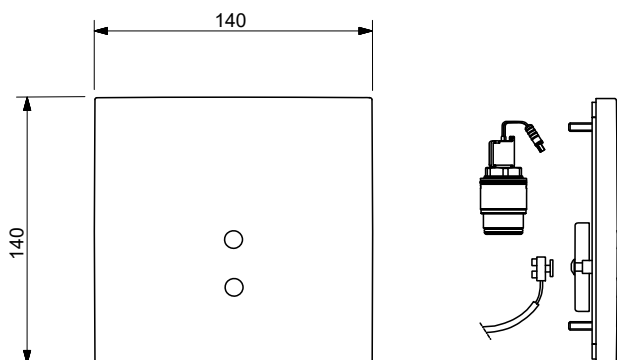

STF sertifikaatti: EUFI-RTH-00104-11

Bim data: static.oras.com/bim/6567Z
LVI/VVS-nr: 6416107

6507CZ Pintaosa urinaalin huuhtelulaitteelle, 9/12 V, Bluetooth

Oras Electra

(sh. alv 0 %) **358.80 €**

(alv 24 %) **444.91 €**