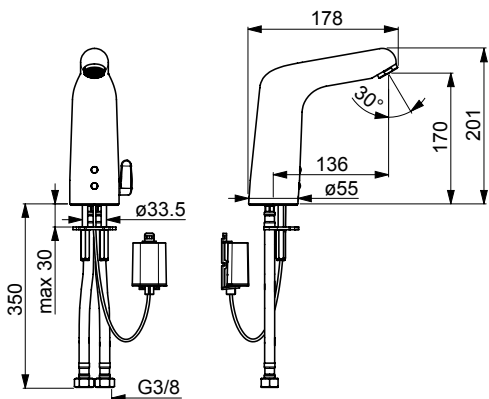

Max. virtaama-aika: 2 min (1 - 1800 s)
 Paristo: Lithium 2CR5 6 V

Bim data: static.oras.com/bim/5552F
 LVI/VVS-nr: 6110224

5553F Korkea pesuallashana, 6 V, XL

Oras Medipro

(sh. alv 0 %) **596.15 €**

(alv 24 %) **739.23 €**