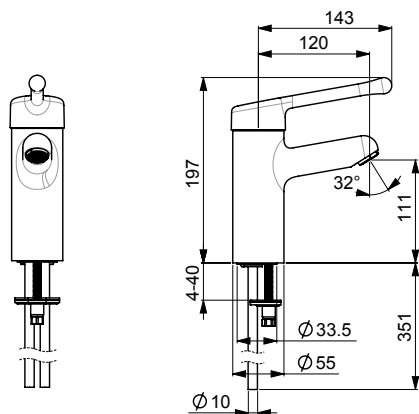

- Yksiotie
- Kiinteä juoksuputki
- Laminaarivirtaama
- Kupariset kytkentäputket
- Pitkä vipu, Kuuma/Kylmä symbolit, Yksi käyttövipu/kahva
- Lämpötilan ja virtaaman rajoitusmahdollisuus
- Ø 48 mm säätöosa
- Sinkinkadonkestävä messinki, Vähälyijinen <0.3 %, Kaikki vesikanavat ilman nikkelipinnoitetta, Yksipulttikiinnitys