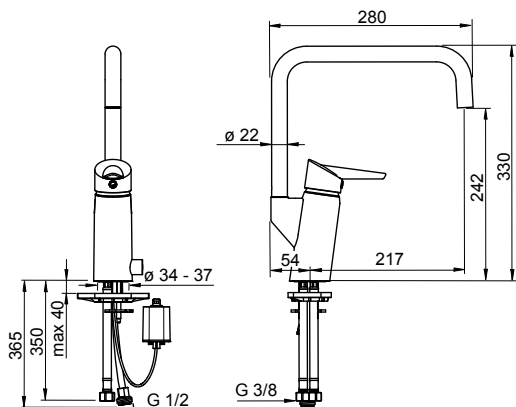

(alv 24 %) **381.00 €**

- Yksiotie, Paristokäyttöinen,
- Kääntyvä juoksuputki, Kääntymiskulman rajoitusmahdollisuus
- Pehmeä virtaama
- Joustavat kytkentäputket
- Elektroninen pesukoneventtiili
- Easy Grip, Yksi käyttövipu/kahva, Kuuma/Kylmä symbolit
- Lämpötilan ja virtaaman rajoitusmahdollisuus
- Roskasiivilät, Ø 40 mm säätöosa
- Magneettiventtiili, Merkkivalo toiminnoille, Alhaisen paristovarauksen ilmaisin
- Sinkinkadonkestävä messinki, Vähälyijinen <0.3 %, Kaikki vesikanavat ilman nikkelipinnoitetta