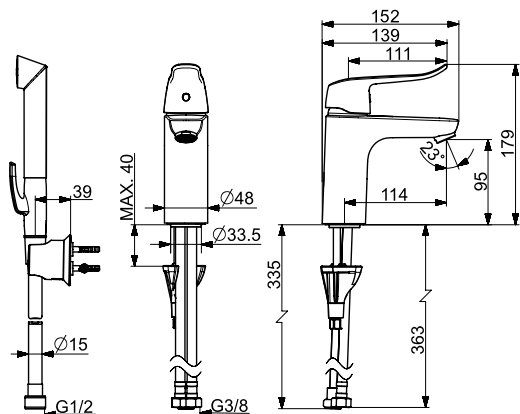

5701F Pesuallashana

Oras Care

(sh. alv 0 %) **182.52 €**

(alv 24 %) **226.32 €**

- Yksioite, Bidetta
- Kiinteä juoksuputki
- Poresuutin sisältää virtauksenrajoittimen, Pehmeä virtaama
- Joustavat kytkentäputket
- Pitkä vipu, Yksi käyttövipu/kahva, Kuuma/Kylmä symbolit
- Suihkuletku (1500 mm), Suihkupidike
- Bidetta-käsisuihku
- Suihkupäässä 1 toiminto
- Lämpötilan ja virtaaman rajoitusmahdollisuus, Lämpötilansäädön rajoitin (jälkiasennettava)
- Ø 40 mm säätöosa, Yksisuuntaventtiilit, Roskasiivilät
- Sinkkikadonkestävä messinki, 3S-Installation -kiinnitysjärjestelmä

Väri: Kromi

EAN: 6414150087868