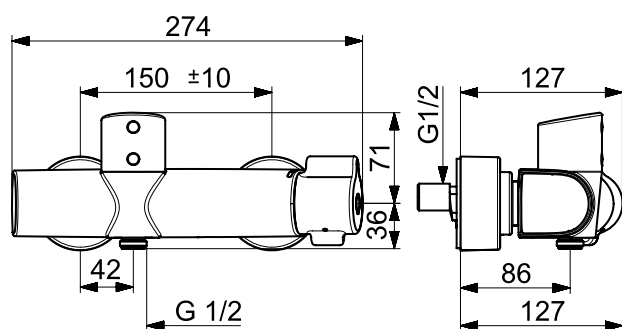

5670U Suihkuhana, 6 V, Bluetooth

Oras Clinica

(sh. alv 0 %) **527.02 €**

(alv 24 %) **653.50 €**

- Termostaattinen, Kosketusvapaa, Bluetooth*, Paristokäyttöinen
- Epäkeskoliittimet, Peitelaipat, Sulkuventtiilit, Äänenvaimentajat,
- Lämmönsäätökahva
- Pinnan kuumenemistä estävä rakenne
- Termostaattinen säätöosa, Yksisuuntaventtiilit, Roskasiivilät
- Autofocus-sensori, Magneettiventtiili, Alhaisen paristovarauksen ilmaisin
- Sinkinkadonkestävä messinki, Kaikki vesikanavat ilman nikkelipinnoitetta, Terminen desinfiointi, Asetukset muutettavissa Oras App:lla Bluetooth-yhteyden kautta
- Turvaraja tulikuuman veden estämiseksi 38°C (36°-44°)

Väri: Kromi

EAN: 6414150096228

Lämmin vesi: max. +70°C
Käyttöpaine: 100 - 1000 kPa
Virtaama 300 kPa: 0.2 l/s
EMC Direktiivi: 2014/53/EU
EN standardi: EN 1111, EN 15091
Ääniluokka: I (ISO 3822)

Ääniluokka 0.2 l/s: I (ISO 3822)
Suojausluokka: IP 55
Jälkivirtaama-aika: 5 s (1-20 s)
Automaattinen huuhtelu: off (off/1-120 h)
Automaattinen huuhtelu-aika: 30 s (1-1800 s)
Max. virtaama-aika: 5 min (1 - 1800 s)

Paristo: Lithium 2CR5 6 V

Bim data: static.oras.com/bim/5670U
LVI/VVS-nr: 6310875

Bluetooth®