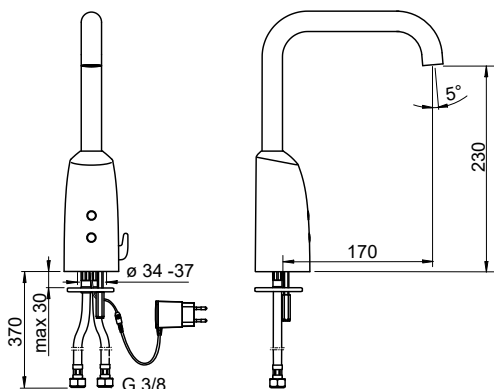

Bim data: static.oras.com/bim/6333FZ
LVI/VVS-nr: 6110321

6335FTZ Pesuallashana, 9/12 V, Bluetooth

Oras Electra

(sh. alv 0 %) **500.28 €**

(alv 24 %) **620.35 €**

- Kosketusvapaa, Bluetooth®, Pistotulppamuuntaja
- Kiinteä juoksuputki
- Integroitu porsuutin
- Joustavat kytkentäputket
- Lämmönsäätökahva
- Lämpötilansäädön rajoitin (jälkiasennettava)
- Sekoitusventtiili manuaaliselle lämpötilansäädölle, Yksisuuntaventtiilit, Roskasiivilät
- Autofocus-sensori, Magneettiventtiili, Sisältää virtalähteen
- Asetukset muutettavissa Oras App:lla Bluetooth-yhteyden kautta