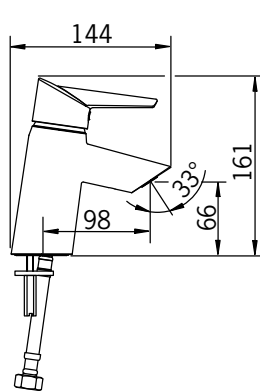

Sähköliitäntä: 230 / 9 V
 STF sertifikaatti: EUFI-RTH-00024-12

Bim data: static.oras.com/bim/1724FTZ
 LVI/VVS-nr: 6110287

2710F Pesuallashana

Oras Optima

(sh. alv 0 %) **132.26 €**

(alv 24 %) **164.00 €**

- Yksioite
- Kiinteä juoksuputki
- Pehmeä virtaama
- Joustavat kytkentäpötket
- Easy Grip, Yksi käyttövipu/kahva, Kuuma/Kylmä symbolit
- Lämpötilan ja virtaaman rajoitusmahdollisuus
- Ø 40 mm säätöosa
- Vähällyijinen <0.3 %