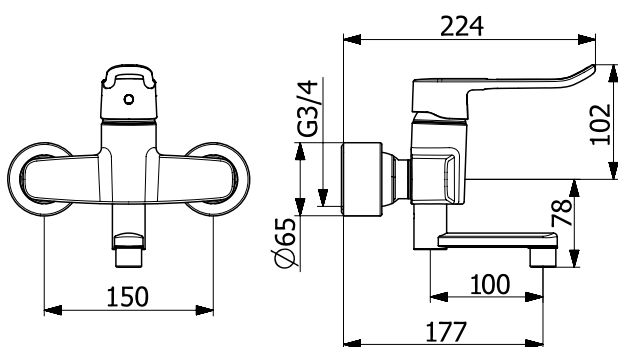

5616 Pesuallashana

Oras Clinica

(sh. alv 0 %) **247.10 €**

(alv 24 %) **306.40 €**

- Yksiotie
- Kääntyvä juoksuputki, Kääntymiskulman rajoitusmahdollisuus
- Laminaarivirtaama
- Peitelaipat,
- Yksi käyttövipu/kahva, Lenkkivipu, Pitkä vipu, Kuuma/Kylmä symbolit
- Lämpötilan ja virtaaman rajoitusmahdollisuus
- Roskasiivilät, Ø 40 mm säätöosa
- Sinkinkadonkestävä messinki, Kaikki vesikanavat ilman nikkelipinnoitetta

Väri: Kromi

EAN: 6414150089749