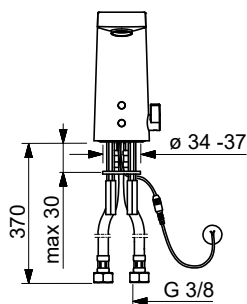

6125FZ Pesuallashana, 9/12 V, Bluetooth

Oras Electra

(sh. alv 0 %) **390.00 €**

(alv 24 %) **483.60 €**

- Kosketusvapaa, Bluetooth®, Sähkökytkentä virtalähteen kautta
- Kiinteä juoksuputki, Valettu rakenne
- Pehmeä virtaama
- Joustavat kytkentäpukset
- Lämmönsäätökahva
- Lämpötilansäädön rajoitin (jälkiasennettava)
- Roskasiivilät, Yksisuuntaventtiilit, Sekoitusventtiili manuaaliselle lämpötilansäädölle
- Autofocus-sensori, Magneettiventtiili
- Asetukset muutettavissa Oras App:lla Bluetooth-yhteyden kautta
- Sähköliitäntä 12 V erillisen virtalähteen (esim. Oras-nro 199275) kautta.

Väri: Kromi

EAN: 6414150095894