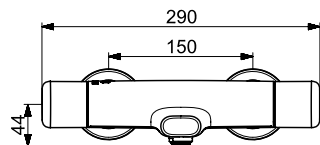

5762G Suihkuhana juoksuputkella

Oras Care

(sh. alv 0 %) **235.07 €**

(alv 24 %) **291.49 €**

- Termostaattinen
- Kiinteä juoksuputki
- Pehmeä virtaama
- Peitelaipat,
- Lämmönsäätökahva, Määränsäätökahva, Ekotoiminto
- Käännettävä vaihdin, Integroitu määränsäätökahvaan
- Keraaminen käyttöventtiili virtaamansäädölle, Termostaattinen säätöosa, Yksisuuntaventtiilit, Roskasiivilät
- Sinkinkadonkestävä messinki

Väri: Kromi

EAN: 6414150091315