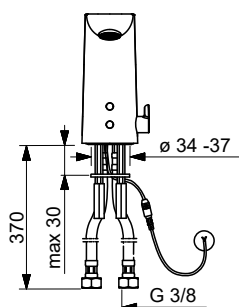

6121FZ Pesuallashana, 9/12 V, Bluetooth

Oras Electra

(sh. alv 0 %) **306.80 €**

(alv 24 %) **380.43 €**

- Kosketusvapaa, Bluetooth®, Sähkökytkentä virtalähteen kautta
- Kiinteä juoksuputki, Valettu rakenne
- Integroitu poresuutin, Poresuutin sisältää virtausrajoittimen
- Joustavat kytkentäpukset
- Lämmönsäätökahva
- Lämpötilansäädön rajoitin (jälkiasennettava)
- Roskasiivilät, Yksisuuntaventtiilit, Sekoitusventtiili manuaaliselle lämpötilansäädölle
- Autofocus-sensori, Magneettiventtiili
- Asetukset muutettavissa Oras App:lla Bluetooth-yhteyden kautta
- Sähköliitäntä 12 V erillisen virtalähteen (esim. Oras-nro 199275) kautta

Väri: Kromi

EAN: 641415009583