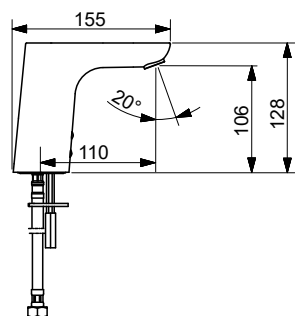

6121FZ Pesuallashana, 9/12 V, Bluetooth

Oras Electra

(sh. alv 0 %) **306.80 €**

(alv 24 %) **380.43 €**

- Kosketusvapaa, Bluetooth®, Sähkökytkentä virtalähteen kautta
- Kiinteä juoksuputki, Valettu rakenne
- Integroitu poresuutin, Poresuutin sisältää virtausrajoittimen
- Joustavat kytkentäpukset
- Lämmönsäätökahva
- Lämpötilansäädön rajoitin (jälkiasennettava)
- Roskasiivilät, Yksisuuntaventtiilit, Sekoitusventtiili manuaaliselle lämpötilansäädölle
- Autofocus-sensori, Magneettiventtiili
- Asetukset muutettavissa Oras App:lla Bluetooth-yhteyden kautta
- Sähköliitäntä 12 V erillisen virtalähteen (esim. Oras-nro 199275) kautta

Väri: Kromi

EAN: 641415009583