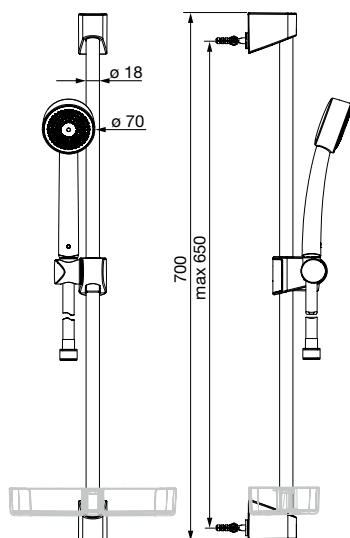

520 Suihkusetti

Oras Apollo

(sh. alv 0 %) **62.90 €**

(alv 24 %) **78.00 €**

- Käsisuihku, Suihkutanko, Säädettävä suihkun kannatin, Saippuateline, Suihkuletku (1500 mm), Silikonisuuttimet (helppo puhdistaa)
- Suihkupäässä 1 toiminto
- Tuote sisältää: suihkuletku 241014 (lvi-koodi 6515008), käsisuihku 252020 (lvi-koodi 6510080), suihkutanko 253150 (lvi-koodi 6510087), saippuateline 253050 (lvi-koodi 6510086)

Väri: Kromi

EAN: 6414150080630