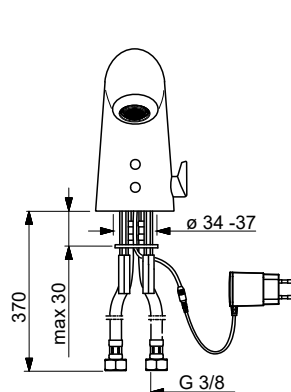

Bim data: static.oras.com/bim/1714FZ
 LVI/VVS-nr: 6110285

1724FTZ Pesuallashana, 9/12 V, Bluetooth

Oras Optima

(sh. alv 0 %) **274.28 €**

(alv 24 %) **340.11 €**

- Kosketusvapaa, Bluetooth®, Pistotulppamuuntaja
- Kiinteä juoksuputki
- Integroitu poresuutin
- Joustavat kytkentäpötket
- Lämmönsäätökahva
- Lämpötilansäädön rajoitin (jälkiasennettava)
- Sekoitusventtiili manuaaliselle lämpötilansäädölle, Yksisuuntaventtiilit, Roskasiivilät
- Autofocus-sensori, Magneettiventtiili, Sisältää virtalähteen
- Asetukset muutettavissa Oras App:lla Bluetooth-yhteyden kautta