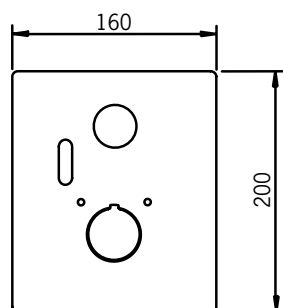

Bim data: static.oras.com/bim/6208C
LVI/VVS-nr: 6116913

CE

6257C Pintaosa pesuallashanalle, 6 V

Oras Electra

(sh. alv 0 %) **416.88 €**

(alv 24 %) **516.93 €**

- Pintaosa, Paristokäyttöinen, Kosketusvapaa
- Pehmeä virtaama
- Lämmönsäätökahva
- Autofocus-sensori, Magneettiventtiili, Alhaisen paristovarauksen ilmainen
- Asetukset muutettavissa (magneettiavaimella)
- Käytetään yhdessä piiloasennusosan 6217A kanssa