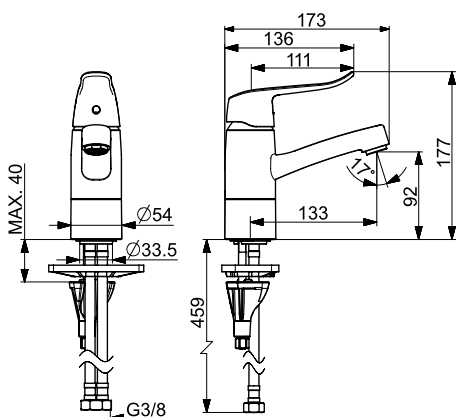

5715F Pesuallashana

Oras Care

(sh. alv 0 %) **152.06 €**

(alv 24 %) **188.55 €**

- Yksioite
- Kääntyvä juoksuputki, Kääntymiskulman rajoitusmahdollisuus
- Poresuutin sisältää virtauksenrajoittimen, Pehmeä virtaama
- Joustavat kytkentäputket
- Pitkä vipu, Yksi käyttövipu / kahva, Kuuma/Kylmä symbolit
- Lämpötilan ja virtaaman rajoitusmahdollisuus
- Ø 40 mm säätöosa
- Sinkkikadonkestävä messinki, 3S-Installation -kiinnitysjärjestelmä

Väri: Kromi

EAN: 6414150087875