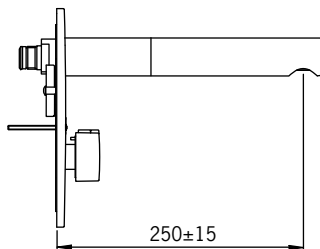

6208C Pintaosa pesuallashanalle, 12 V

Oras Electra

(sh. alv 0 %) **491.28 €**

(alv 24 %) **609.19 €**

- Pintaosa, Sähkökytkentä virtalähteen kautta, Kosketusvapaa
- Pehmeä virtaama
- Lämmönsäätökahva
- Autofocus-sensori, Magneettiventtiili
- Asetukset muutettavissa (magneettiavaimella)
- Käytetään yhdessä piiloasennusosan 6217A kanssa, Virtalähde esim. Oras-nro 199275, Normi virrankulutus: 0.2 A

Väri: Kromi

EAN: 6414150061455