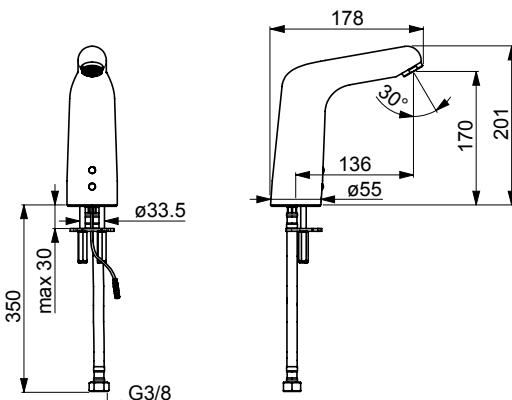

5522F Korkea pesuallashana, 9/12 V, XL

Oras Medipro

(sh. alv 0 %) **516.07 €**

(alv 24 %) **639.93 €**

- Kosketusvapaa, Sähkökytkentä virtalähteen kautta, Bluetooth®
- Kiinteä juoksuputki, Valettu rakenne
- Laminaarivirtaama
- Joustavat kytkentäputket, Esisekoitettu- tai kylmävesikytkentä, Kytkenputkissa erikoispinnoite hygieniakohteisiin
- Roskasiivilät, Yksisuuntaventtiilit
- Autofocus-sensori, Magneettiventtiili
- Sinkinkadonkestävä messinki, Asetukset muutettavissa Oras App:lla Bluetooth-yhteyden kautta, Kaikki vesikanavat ilman nikkelipinnoitetta, Vähäljyinen <0.3 %
- Sähköliitäntä pistotulppamuuntajalla (Oras-nro 199550, 230/9 V) tai erillisellä virtalähteellä (Oras-nro 199275, 230/12 V) ja liitäntäkaapelilla 199510. Muuntaja tai virtalähde ja liitäntäkaapeli tilattava erikseen.

Väri: Kromi

EAN: 6414150080142