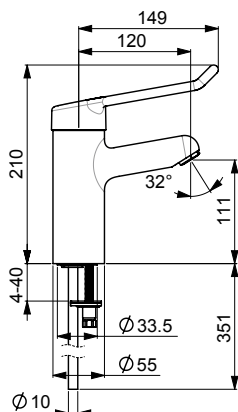

5510B Pesuallashana

Oras Medipro

(sh. alv 0 %) **165.46 €**

(alv 24 %) **205.17 €**

- Yksiotie
- Kiinteä juoksuputki
- Laminaarivirtaama
- Kupariset kytkentäputket
- Lenkkipivu, Yksi käyttövipu/kahva, Kuuma/Kylmä symbolit, Pitkä vipu
- Lämpötilan ja virtaaman rajoitusmahdollisuus
- Ø 48 mm säätöosa
- Sinkinkadonkestävä messinki, Vähälyijinen <0.3 %, Kaikki vesikanavat ilman nikkelipinnoitetta, Yksipulttikiinnitys

Väri: Kromi

EAN: 6414150074899