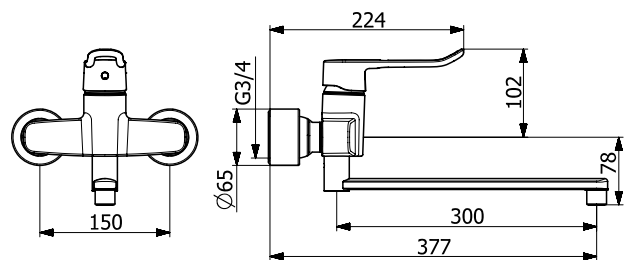

5636 Pesuallashana

Oras Clinica

(sh. alv 0 %) **272.32 €**

(alv 24 %) **337.68 €**

- Yksiotie
- Kääntyvä juoksuputki, Kääntymiskulman rajoitusmahdollisuus
- Laminaarivirtaama
- Peitelaipat,
- Yksi käyttövipu / kahva, Lenkkivipu, Pitkä vipu, Kuuma/Kylmä symbolit
- Lämpötilan ja virtaaman rajoitusmahdollisuus
- Roskasiivilät, Ø 40 mm säätöosa
- Sinkinkadonkestävä messinki, Kaikki vesikanavat ilman nikkelipinnoitetta

Väri: Kromi

EAN: 6414150089756