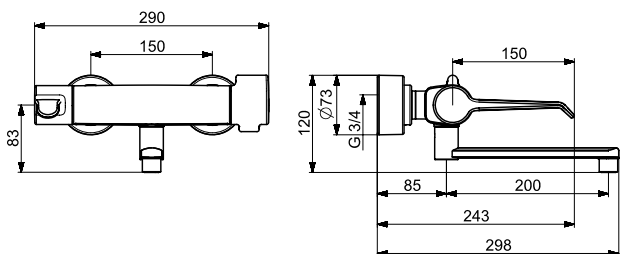

5663 Pesuallashana

Oras Clinica

(sh. alv 0 %) **315.16 €**

(alv 24 %) **390.80 €**

- Termostaattinen
- Kääntyvä juoksuputki, Lukittavissa keskiasentoon, Kääntymiskulman rajoitusmahdollisuus, Profilirakenne
- Laminaarivirtaama
- Suorakytkentä yhdistäjiin, Peitelaipat,
- Lämmönsäätökahva, Määränsäätökahva, Pitkä vipu, Ekotoiminto
- Pinnan kuumenemistä estävä rakenne
- Keraaminen käyttöventtiili virtaamansäädölle, Termostaattinen säätöosa, Yksisuuntaventtiilit, Roskasiivilät
- Sinkinkadonkestävä messinki, Kaikki vesikanavat ilman nikkelipinnoitetta, Terminen desinfiointi
- Turvaraja tulikuuman veden estämiseksi 38°C (36°-44°)

Väri: Kromi

EAN: 6414150091261