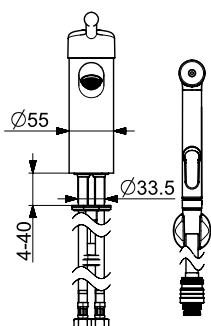

5512AF Pesuallashana

Oras Medipro

(sh. alv 0 %) **225.73 €**

(alv 24 %) **279.91 €**

- Yksiotie, Bidetta
- Kiinteä juoksuputki
- Laminaarivirtaama
- Joustavat kytkentäputket, Kytchentäputkissa erikoispinnoite hygieniakohteisiin
- Pitkä vipu, Kuuma/Kylmä symbolit, Yksi käyttövipu/kahva
- Suihkupidike, Suihkuletku (1500 mm)
- Käsisuihku pikaliittimellä
- Suihkupäässä 1 toiminto
- Lämpötilan ja virtaaman rajoitusmahdollisuus
- Ø 48 mm säätöosa
- Sinkinkadonkestävä messinki, Vähälyijinen <0.3 %, Kaikki vesikanavat ilman nikkelipinnoitetta, Desinfektiopesun kestävä (max. +95°C), Yksipulttikiinnitys

Väri: Kromi

EAN: 6414150089800