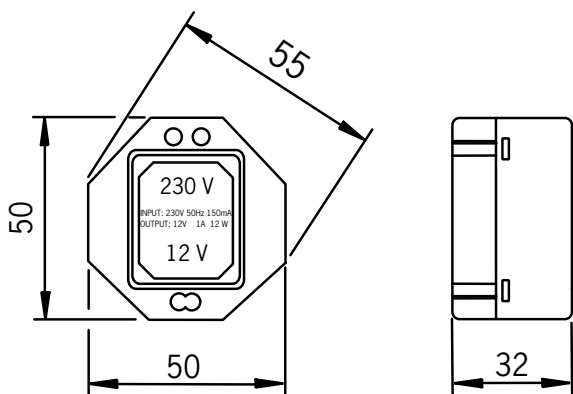

199275 Muuntaja, 230/12 VDC 1A

Oras Electra

(sh. alv 0 %) **59.43 €**

(alv 24 %) **73.69 €**

- Virtalähde on suunniteltu käytettäväksi Oras Electra (12 V) tuotteiden kanssa. Virtalähteeseen voi kytkeä maksimissaan 5 tuotetta kerrallaan (kts. käytettävän tuotteen asennusohjeesta, määrä voi olla rajoitettu pienemmäksi). Virtakaapelin yhteispituus virtalähteen ja laitteen välillä max. 100 m. Matalajännitekaapeli 2 x > = 0.5 mm². Muuntaja asennetaan peitekannella varustettuun 70 mm kojerasiaan. Virtalähteen asennuksen voi suorittaa vain sähköalan ammattilainen.

EAN: 6414150058776