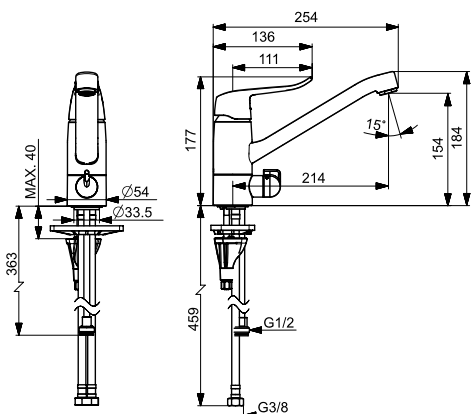

5735F Keittiöhana, jossa pesukoneventtiili

Oras Care

(sh. alv 0 %) **201.78 €**

(alv 24 %) **250.21 €**

- Yksiotie,
- Kääntyvä juoksuputki, Kääntymiskulman rajoitusmahdollisuus
- Pehmeä virtaama
- Joustavat kytkentäputket
- Mekaaninen pesukoneventtiili
- Pitkä vipu, Yksi käyttövipu/kahva, Kuuma/Kylmä symbolit
- Lämpötilan ja virtaaman rajoitusmahdollisuus
- Ø 40 mm säätöosa
- Sinkkikadonkestävä messinki, 3S-Installation -kiinnitysjärjestelmä

Väri: Kromi

EAN: 6414150087943