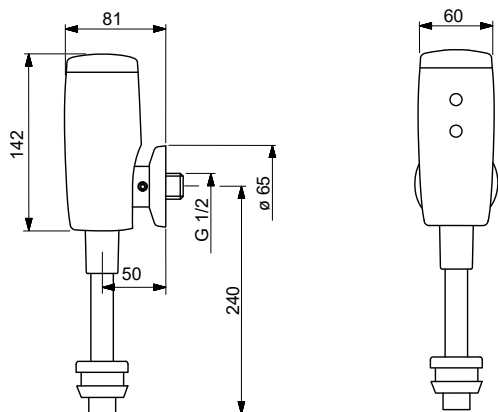

(sh. alv 0 %) **303.68 €**

(alv 24 %) **376.56 €**

- Kosketusvapaa, Bluetooth®, Paristokäyttöinen
- Sulkuventtiilit
- Roskasiivilät
- Autofocus-sensori, Magneettiventtiili, Alhaisen paristovarauksen ilmainen
- Asetukset muutettavissa Oras App:lla Bluetooth-yhteyden kautta