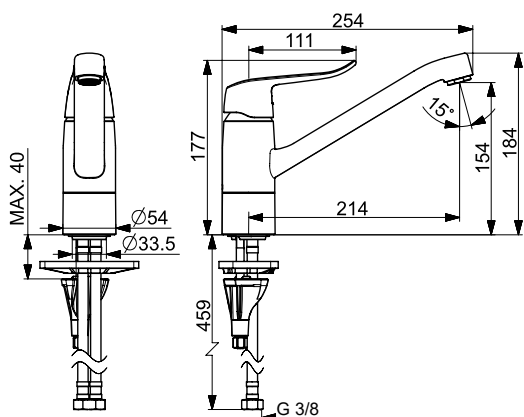

Oras Care

(sh. alv 0 %) **140.98 €**

(alv 24 %) **174.82 €**

- Yksiotie
- Kääntyvä juoksuputki, Kääntymiskulman rajoitusmahdollisuus
- Pehmeä virtaama
- Joustavat kytkentäputket
- Pitkä vipu, Yksi käyttövipu/kahva, Kuuma/Kylmä symbolit
- Lämpötilan ja virtaaman rajoitusmahdollisuus
- Ø 40 mm säätöosa
- Sinkkikadonkestävä messinki, 3S-Installation -kiinnitysjärjestelmä