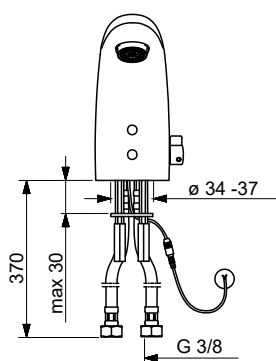

6120FZ Pesuallashana, 9/12 V, Bluetooth

Oras Electra

(sh. alv 0 %) **286.00 €**

(alv 24 %) **354.64 €**

- Kosketusvapaa, Bluetooth®, Sähkökytkentä virtalähteen kautta, Pistotulppamuuntaja
- Kiinteä juoksuputki, Valettu rakenne
- Poresuutin sisältää virtausrajoittimen, Pehmeä virtaama
- Joustavat kytkentäpukset
- Lämmönsäätökahva
- Lämpötilansäädön lukitusmahdollisuus
- Yksisuuntaventtiilit, Roskasiivilät, Sekoitusventtiili manuaaliselle lämpötilansäädölle
- Autofocus-sensori, Magneettiventtiili
- Asetukset muutettavissa Oras App:lla Bluetooth-yhteyden kautta, Virtaama muutettavissa pysyvästi kylmälle tai esikokeitulle vedelle
- Sähköliitäntä 12 V erillisen virtalähteen (esim. Oras-nro 199275) kautta.

Väri: Kromi

EAN: 6414150095825