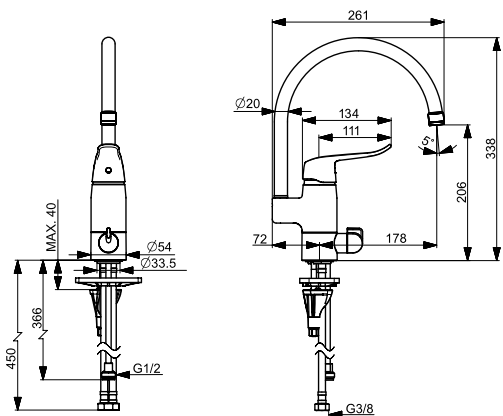

- Yksioite,
- Kääntyvä juoksuputki, Kääntymiskulman rajoitusmahdollisuus
- Pehmeä virtaama
- Joustavat kytkentäputket
- Mekaaninen pesukoneventtiili
- Pitkä vipu, Yksi käyttövipu/kahva, Kuuma/Kylmä symbolit
- Lämpötilan ja virtaaman rajoitusmahdollisuus
- Ø 40 mm säätöosa
- Sinkkikadonkestävä messinki, 3S-Installation -kiinnitysjärjestelmä