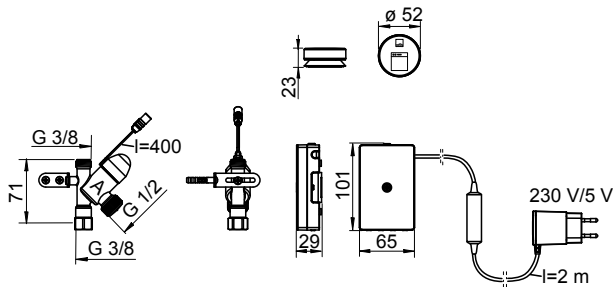

Lämmin vesi: max. +70°C
Käyttöpaine: 100 - 1000 kPa
Virtaama 300 kPa: 0.27 l/s
Painehäviö virtaamalla (0.2 l/s): 160 kPa
EMC Direktiivi: 2004/108/EC
Ääniluokka: I (ISO 3822)

Suojausluokka: IP 54 / transformer IP 20
Pesukoneventtiilin aukioloaika: 4 h / 12 h
Sähköliitäntä: 230 / 5 V
Paristo: CR 2450 3 V

Bim data: static.oras.com/bim/272101
LVI/VVS-nr: 6219104

CE

180 Pesukoneventtiili, G3/4xG1/2

Oras

(sh. alv 0 %) **36.46 €**

(alv 24 %) **45.21 €**

- Esisekoitettu- tai kylmävesikytkentä
- Määränsäätökahva
- Keraaminen käyttöventtiili virtaamansäädölle, Imusuojattu
- Tuote sisältää: Pesukoneventtiili 105001 (lvi-koodi 6219430), Tyhjäventtiili 261031 (lvi-koodi 6513710)

Väri: Kromi

EAN: 6414150042447