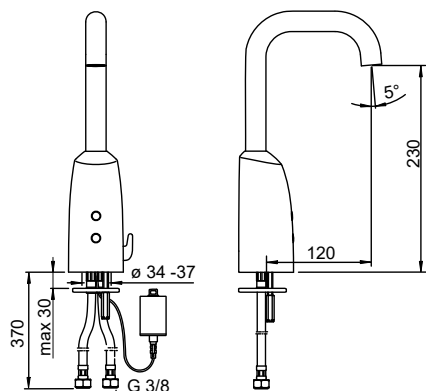

Bim data: static.oras.com/bim/6250FZ
 LVI/VVS-nr: 6110213

6330FZ Pesuallashana, 6 V, Bluetooth

Oras Electra

(sh. alv 0 %) **413.82 €**

(alv 24 %) **513.14 €**

- Kosketusvapaa, Bluetooth®, Paristokäyttöinen
- Kiinteä juoksuputki
- Integroitu poresuutin
- Joustavat kytkentäputket
- Lämmönsäätökahva
- Lämpötilansäädön rajoitin (jälkiasennettava)
- Sekoitusventtiili manuaaliselle lämpötilansäädölle, Yksisuuntaventtiilit, Roskasiivilät
- Autofocus-sensori, Magneettiventtiili, Alhaisen paristovaruksen ilmainen
- Asetukset muutettavissa Oras App:lla Bluetooth-yhteyden kautta