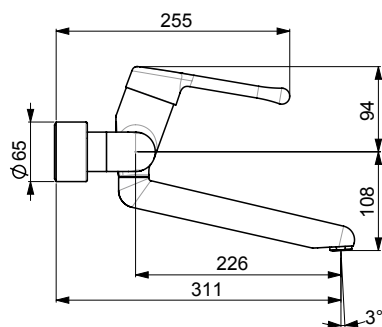

Ääniluokka: I (ISO 3822)
STF sertifikaatti: VTT-RTH-00064-17

Bim data: static.oras.com/bim/5526B
LVI/VVS-nr: 6110170

5536A Pesuallashana

Oras Medipro

(sh. alv 0 %) **293.66 €**

(alv 24 %) **364.14 €**

- Yksiotie
- Kääntyvä juoksuputki
- Laminaarivirtaama
- Peitelaiapat,
- Pitkä vipu, Kuuma/Kylmä symbolit, Yksi käyttövipu/kahva
- Lämpötilan ja virtaaman rajoitusmahdollisuus
- Ø 48 mm säätöosa
- Sinkinkadonkestävä messinki, Vähälyijinen <0.3 %, Kaikki vesikanavat ilman nikkelipinnoitetta