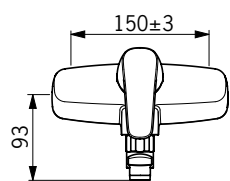

(alv 24 %) **211.00 €**

- Yksiotie
- Kääntyvä juoksuputki
- Yksi käyttövipu/kahva, Kuuma/Kylmä symbolit
- Lämpötilan ja virtaaman rajoitusmahdollisuus
- Ø 40 mm säätöosa
- Tuote sisältää: runko 1070 (lvi-koodi 6310828, D-juoksuputki 211220 (lvi-koodi 6517200))