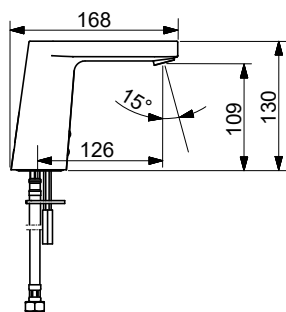

6125FZ Pesuallashana, 9/12 V, Bluetooth

Oras Electra

(sh. alv 0 %) **390.00 €**

(alv 24 %) **483.60 €**

- Kosketusvapaa, Bluetooth®, Sähkökytkentä virtalähteen kautta
- Kiinteä juoksuputki, Valettu rakenne
- Pehmeä virtaama
- Joustavat kytkentäpukset
- Lämmönsäätökahva
- Lämpötilansäädön rajoitin (jälkiasennettava)
- Roskasiivilät, Yksisuuntaventtiilit, Sekoitusventtiili manuaaliselle lämpötilansäädölle
- Autofocus-sensori, Magneettiventtiili
- Asetukset muutettavissa Oras App:lla Bluetooth-yhteyden kautta
- Sähköliitäntä 12 V erillisen virtalähteen (esim. Oras-nro 199275) kautta.

Väri: Kromi

EAN: 6414150095894