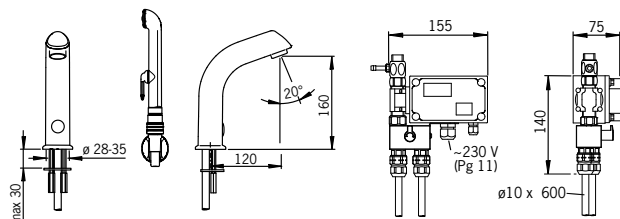

6205M Pesuallashana, 230 V

Oras Electra

(sh. alv 0 %) **806.33 €**

(alv 24 %) **999.85 €**

Väri: Kromi

EAN: 6414150070877

- Kosketusvapaa, Bidetta, Sähkökytkentä virtalähteen kautta
- Pehmeä virtaama
- Lämmönsäätökahva
- Bidetta-käsisuihku
- Roskasiivilät, Yksisuuntaventtiilit
- Infrapuna-sensori, Sisältää virtalähteen
- Desinfektiopesun kestävä (max. +95°C)