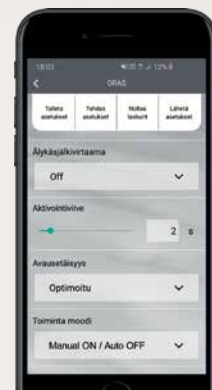

SÄÄDÄ HANAN ASETUKSIA (pääsy salasana)

- Määritä veden maksimi virtausaika.
- Säädä jälkivirtaama-aika.
- Muuta sensorin herkkyyttä.
- Muuta siivoustilan aikaa.
- Aktivoi ja ajoita seuraava automaattihuuhtelu.
- Valitse automaattihuuhtelun aika ja kesto.
- Nollaa käyttölaskurit.
- Palauta tehdasasetukset.
- Vaihda salasana.