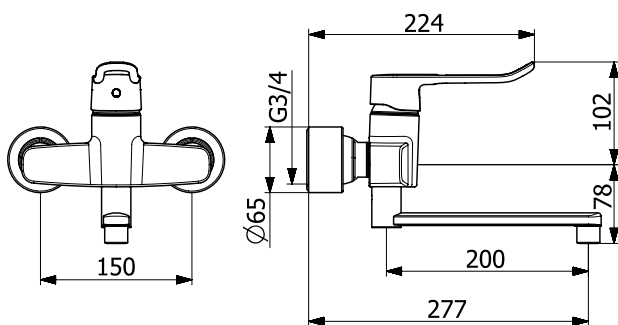

5626 Pesuallashana

Oras Clinica

(sh. alv 0 %) **259.70 €**

(alv 24 %) **322.03 €**

- Yksiotie
- Kääntyvä juoksuputki, Kääntymiskulman rajoitusmahdollisuus
- Laminaarivirtaama
- Peitelaipat,
- Yksi käyttövipu/kahva, Lenkkivipu, Pitkä vipu, Kuuma/Kylmä symbolit
- Lämpötilan ja virtaaman rajoitusmahdollisuus
- Roskasiivilät, Ø 40 mm säätöosa
- Sinkinkadonkestävä messinki, Kaikki vesikanavat ilman nikkelipinnoitetta

Väri: Kromi

EAN: 6414150087844