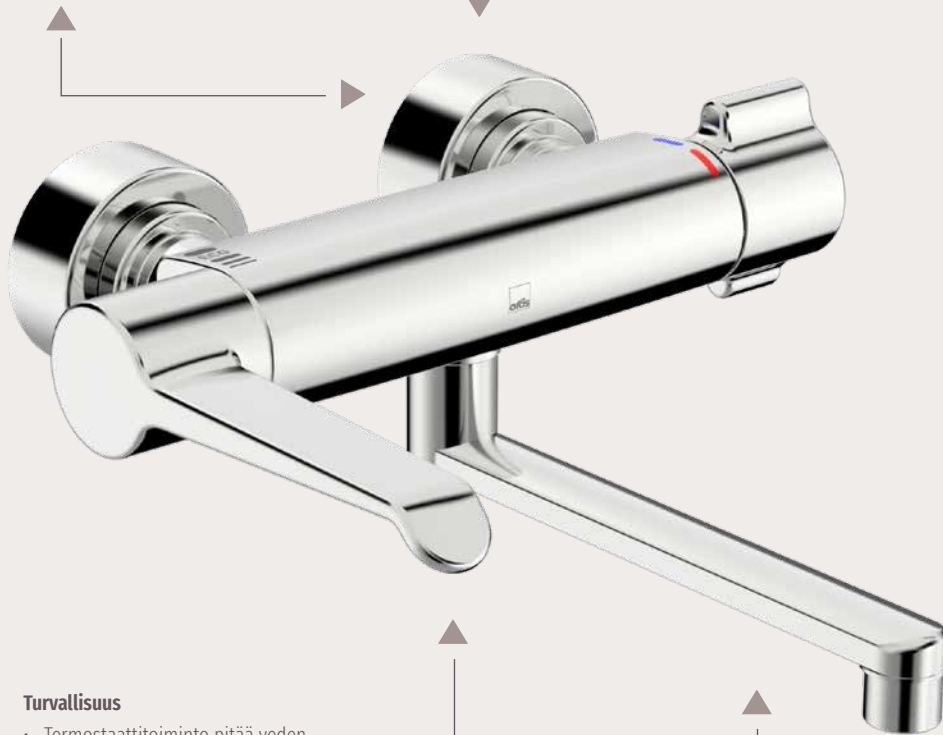

Oras Clinica -vesikalusteet on suunniteltu erityisesti luomaan ergonominen ja hygieeninen kylpyhuoneympäristö sekä potilaille että hoitoalan ammattilaisille.

5613

5611

5615

5601

Oras Clinica -termostaatit: helppoa ja hygieenistä käyttöä varten

Asennus ja huolto

- Luotettava toiminta termostaattisen säätöosan ansiosta.

Helppo ja hygieeninen käyttö

- Kaksinkertaisella siipimuotoilulla varustettu lämpötilan säätökahva, johon on helppo tarttua.
- Vipua voidaan käyttää kämmenselällä tai käsivarrella/kyynärpäällä, joten se sopii ihanteellisesti seinäasennuksiin.
- Kääntyvä juoksuputki 120°(voidaan rajoittaa 0° tai 60°).