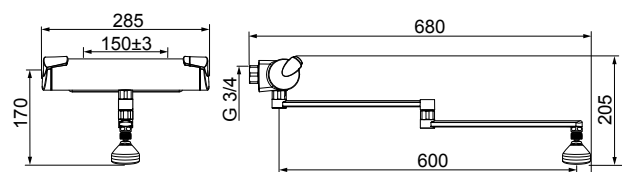

Paristo: Lithium 2CR5 6 V

Bim data: static.oras.com/bim/5670U
LVI/VVS-nr: 6310875

Bluetooth®

7131 Suihkuhana

Oras Optima

(sh. alv 0 %) **354.67 €**

(alv 24 %) **439.79 €**

- Termostaattinen
- Kääntyvä juoksuputki
- Easy Grip, Lämmönsäätökahva, Määränsäätökahva
- Sadesuihku/Yläsuihku, Eko-virtaustoiminto
- Termostaattinen säätöosa, Roskasiivilät, Yksisuuntaventtiilit, Keraaminen käyttöventtiili virtaamansäädölle