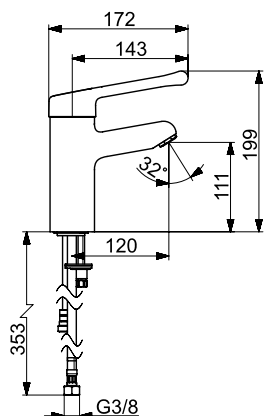

5512AF Pesuallashana

Oras Medipro

(sh. alv 0 %) **225.73 €**

(alv 24 %) **279.91 €**

- Yksiotie, Bidetta
- Kiinteä juoksuputki
- Laminaarivirtaama
- Joustavat kytkentäputket, Kytchentäputkissa erikoispinnoite hygieniakohteisiin
- Pitkä vipu, Kuuma/Kylmä symbolit, Yksi käyttövipu/kahva
- Suihkupidike, Suihkuletku (1500 mm)
- Käsisuihku pikaliittimellä
- Suihkupäässä 1 toiminto
- Lämpötilan ja virtaaman rajoitusmahdollisuus
- Ø 48 mm säätöosa
- Sinkinkadonkestävä messinki, Vähälyijinen <0.3 %, Kaikki vesikanavat ilman nikkelipinnoitetta, Desinfektiopesun kestävä (max. +95°C), Yksipulttikiinnitys

Väri: Kromi

EAN: 6414150089800