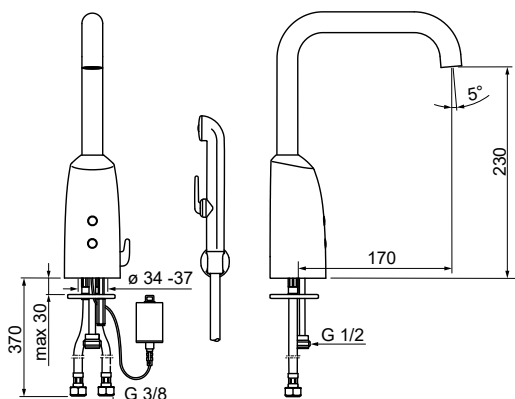

Bim data: static.oras.com/bim/6331FZ
LVI/VVS-nr: 6110319

6333FZ Pesuallashana, 6 V, Bluetooth

Oras Electra

(sh. alv 0 %) **491.28 €**

(alv 24 %) **609.19 €**

- Kosketusvapaa, Bluetooth®, Paristokäyttöinen, Bidetta
- Kiinteä juoksuputki
- Integroitu poresuutin
- Joustavat kytkentäputket
- Lämmönsäätökahva
- Suihkupidike, Suihkuletku (1500 mm)
- Bidetta-käsisuihku
- Lämpötilansäädön rajoitin (jälkiasennettava)
- Sekoitusventtiili manuaaliselle lämpötilansäädölle, Yksisuuntaventtiilit, Roskasiivilät
- Autofocus-sensori, Magneettiventtiili, Alhaisen paristovaruksen ilmainen
- Asetukset muutettavissa Oras App:lla Bluetooth-yhteyden kautta