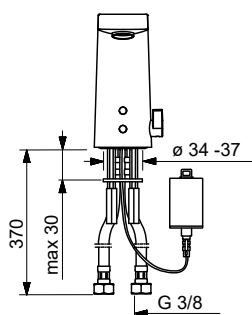

6155FZ Pesuallashana, 6 V, Bluetooth

Oras Electra

(sh. alv 0 %) **372.32 €**

(alv 24 %) **461.68 €**

- Kosketusvapaa, Bluetooth®, Paristokäyttöinen
- Kiinteä juoksuputki, Valettu rakenne
- Integroitu poresuutin, Poresuutin sisältää virtauksenrajoittimen
- Joustavat kytkentäputket
- Lämmönsäätökahva
- Lämpötilansäädön rajoitin (jälkiasennettava)
- Sekoitusventtiili manuaaliselle lämpötilansäädölle, Yksisuuntaventtiilit, Roskasiivilät
- Autofocus-sensori, Magneettiventtiili, Alhaisen paristovarauksen ilmainen
- Asetukset muutettavissa Oras App:lla Bluetooth-yhteyden kautta

Väri: Kromi

EAN: 6414150094118