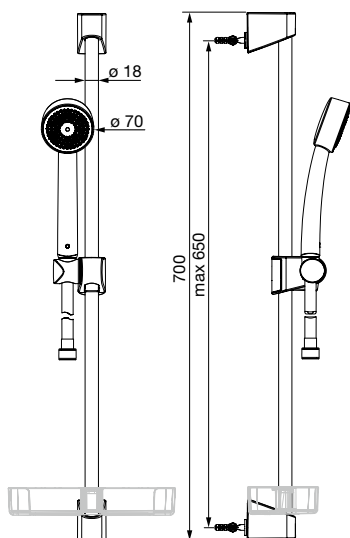

520-11 Suihkusetti

Oras Apollo

(sh. alv 0 %) **53.67 €**

(alv 24 %) **66.55 €**