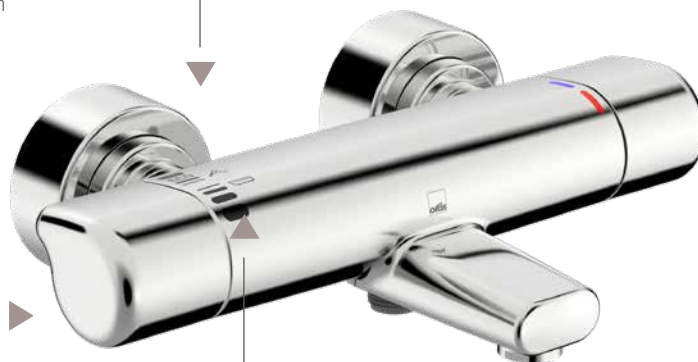

Oras Care -termostaattihana: parasta turvallisuutta ja mukavuutta

Hoiva-alan ympäristöissä turvallisuus on kaiken a ja o. Termostaattihanamme ehkäisevät palovammojen syntymistä pitämällä lämpötilan turvallisella tasolla. Tämä helpottaa henkilökunnan päivittäistä työtä ja varmistaa, että potilaat saavat korkeatasoista hoitoa.

Helppo käyttää

Ergonomiset säätimet, joista saa hyvän otteen. Ihanteellinen henkilöille, joiden käsien motoriikka on heikentynyt.

Hygienia

- Pyöreät muodot ja liitokset – helppo pitää puhtaana.
- Hygieniakohteisiin suunnitellut peiteläipät.

Muotoilu

Sulavalinjainen ja moderni.

Selkeät merkinnät

- Selkeät merkinnät lämpötilalle ja virtausmäärälle.
- Näkyvät päälle/pois-merkinnät, kahva vaaka-asennossa 38 °C kohdalla.

Turvallisuus

- Kuuman veden lämpötilanrajoitin integroitu lämmönsäätökahvaan.
- THERMO COOL -rakenne estää hanan pinnan kuumenemisen polttavan kuumaksi.

Kestävyys

- EcoFlow-toiminto rajoittaa veden virtaamaa.
- Termostaatti pitää lämpötilan tarkasti valittuna.