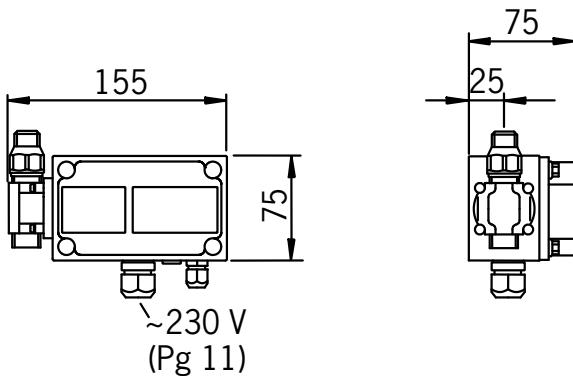

Lämmin vesi: max. +70°C
Käyttöpaine: 100 - 1000 kPa
Virtaama 300 kPa (virtauksenrajottimin): 0.1 l/s
Painehäviö virtaamalla (0.1 l/s): 200 kPa
EMC Direktiivi: 89/336/EEC

EN standardi: EN 15091
Ääniluokka: I (ISO 3822)
Suojausluokka: IP 67
Max. virtaama-aika: 4 s (0.5 - 8 s)
Tunnistimen kaapeli: 5 m
Sähköliitäntä: 230 VAC

Liitäntäkaapeli: 5 m

Bim data: static.oras.com/bim/6252
LVI/VVS-nr:

CE