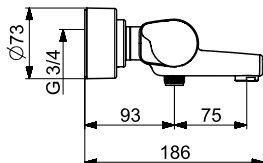

5762G Suihkuhana juoksuputkella

Oras Care

(sh. alv 0 %) **235.07 €**

(alv 24 %) **291.49 €**

- Termostaattinen
- Kiinteä juoksuputki
- Pehmeä virtaama
- Peitelaipat,
- Lämmönsäätökahva, Määränsäätökahva, Ekotoiminto
- Käännettävä vaihdin, Integroitu määränsäätökahvaan
- Keraaminen käyttöventtiili virtaamansäädölle, Termostaattinen säätöosa, Yksisuuntaventtiilit, Roskasiivilät
- Sinkinkadonkestävä messinki

Väri: Kromi

EAN: 6414150091315