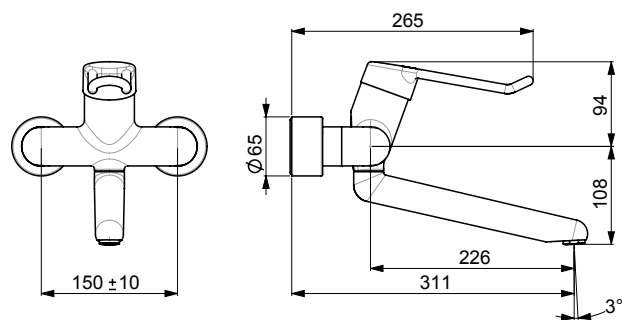

Ääniluokka: I (ISO 3822)
STF sertifikaatti: VTT-RTH-00064-17

Bim data: static.oras.com/bim/5536A
LVI/VVS-nr: 6110172

5536B Pesuallashana

Oras Medipro

(sh. alv 0 %) **293.66 €**

(alv 24 %) **364.14 €**

- Yksiotie
- Kääntyvä juoksuputki
- Laminaarivirtaama
- Peitelaipat,
- Lenkkivipu, Kuuma/Kylmä symbolit, Yksi käyttövipu/kahva, Pitkä vipu
- Lämpötilan ja virtaaman rajoitusmahdollisuus
- Ø 48 mm säätöosa
- Sinkinkadonkestävä messinki, Vähälyijinen <0.3 %, Kaikki vesikanavat ilman nikkelipinnoitetta