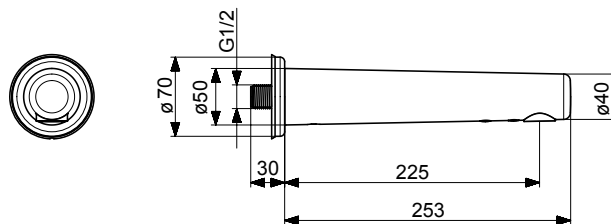

6189Z Pesuallashana, 3 V, Bluetooth

Oras Electra

(sh. alv 0 %) **363.00 €**

(alv 24 %) **450.12 €**

Väri: Kromi

EAN: 6414150097867

- Kosketusvapaa, Paristokäyttöinen, Bluetooth*
- Kiinteä juoksuputki, Valettu rakenne
- Poresuutin sisältää virtauksenrajoittimen, Laminaarivirtaama, Vandaalimalli
- Esisekoitettu- tai kylmävesikytkentä, Ulkokierre, Sulkuventtiilit
- Yksisuuntaventtiilit, Roskasiivilät
- Autofocus-sensori, Magneettiventtiili, Alhaisen paristovarauksen ilmaisin
- Asetukset muutettavissa Oras App:lla Bluetooth-yhteyden kautta

Lämmin vesi: max. +70°C
Käyttöpaine: 100 - 1000 kPa
Virtaama 300 kPa (virtauksenrajoittimin): 0.1 l/s
Painehäviö virtaamalla (0.1 l/s): 200 kPa
EMC Direktiivi: 2014/53/EU

EN standardi: EN 15091
Ääniluokka: I (ISO 3822) Oras lab.
Suojausluokka: IP 55
Jälkivirtaama-aika: 3 s (1-20 s)
Automaattinen huuhtelu: off (off/1-120 h)
Automaattinen huuhtelu-aika: 30 s (1-1800 s)

Max. virtaama-aika: 2 min (1 - 1800 s)
Paristo: AA 1.5 V Lithium x 2

Bim data: static.oras.com/bim/6189Z
LVI/VVS-nr: 6110339