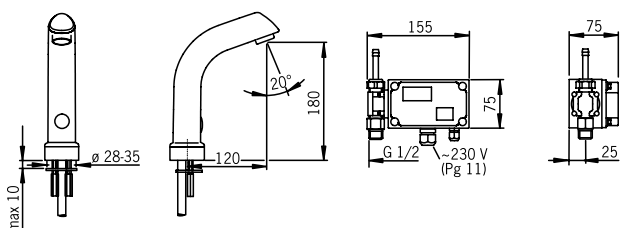

6209 Juomahana, 230 V

Oras Electra

(sh. alv 0 %) **489.02 €**

(alv 24 %) **606.38 €**

- Kosketusvapaa, Sähkökytkentä virtalähteen kautta
- Pehmeä virtaama
- Roskasiivilät
- Infrapuna-sensori, Sisältää virtalähteen

Väri: Kromi

EAN: 6414150045974