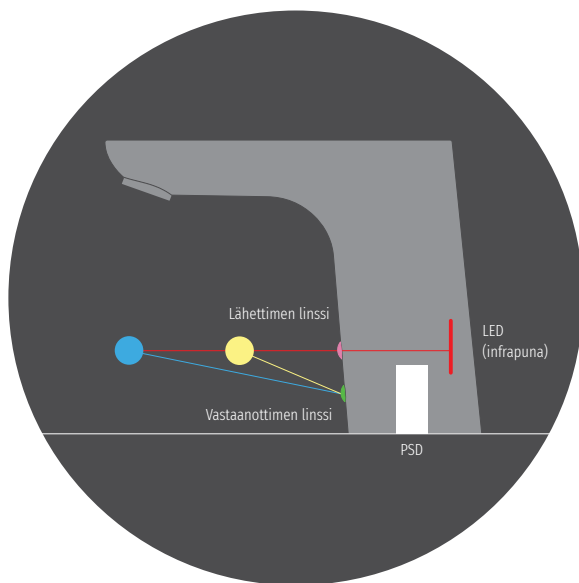

Käytön helppoutta

Olemme sitoutuneet luomaan ratkaisuja, joita sekä terveydenhuollon työntekijät että henkilöt joilla on fyysisiä rajoitteita pystyvät käyttämään helposti. Hyvä esimerkki tästä ovat ergonomisilla vivuilla varustetut hanamme, joita on helppo käyttää myös heikentyneillä käsivoimilla – lisäksi ne edistävät hygieniaa.

Valikoimassamme on myös toiminnallisia käsisuihkuja, XL-malleja sekä lämpötilarajoittimia. Optimoitu ratkaisu kuhunkin käyttökohteeseen, turvallisuus ja helppo-käyttöisyys huomioiden.

Kosketusvapaata tekniikkaa, joka toimii

Unohda pisarat, heijastukset ja kiiltävät pinnat. Huippu-tekniinen, itse suunnittelemamme PSD-sensori varmistaa, että kosketusvapaat hanat reagoivat tarkasti kädenliikkeisiin. Hanat ovat yhtä lailla teknisesti nerokkaita kuin hygieenisinä. Lisäksi ne takaavat käyttäjille miellyttävän ja erittäin vaivattoman käyttökokemuksen.

Paristo- tai verkkokäyttöinen

Tämän valinnan ansiosta suunnittelijat pystyvät optimoimaan käytettävyyden eri paikoissa.