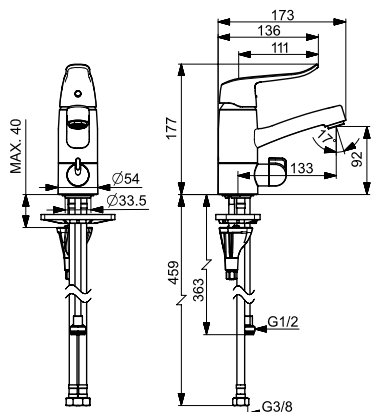

5713F Pesuallashana, jossa pesukoneventtiili

Oras Care

(sh. alv 0 %) **212.86 €**

(alv 24 %) **263.95 €**