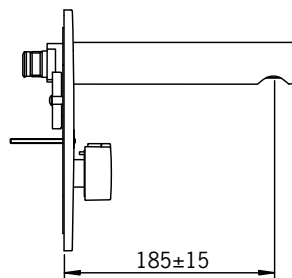

LVI/VVS-nr: 6510191

Bim data: static.oras.com/bim/242067-11

Health | Piiloasennusmallit

6207C Pintaosa pesuallashanalle, 12 V

Oras Electra

(sh. alv 0 %) **432.16 €**

(alv 24 %) **535.88 €**

- Pintaosa, Sähkökytkentä virtalähteen kautta, Kosketusvapaa
- Pehmeä virtaama
- Lämmönsäätökahva
- Autofocus-sensori, Magneettiventtiili
- Asetukset muutettavissa (magneettiavaimella)
- Käytetään yhdessä piiloasennusosan 6217A kanssa, Virtalähde esim. Oras-nro 199275, Normi virrankulutus: 0.2 A