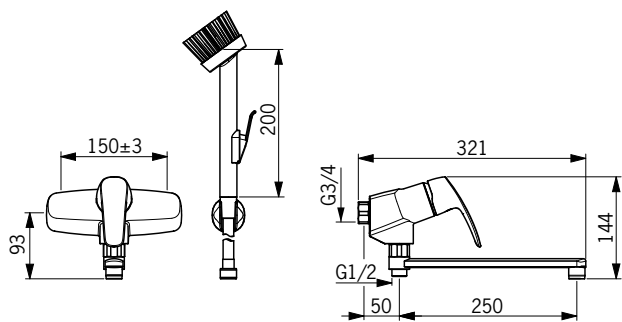

1077 Aputilahana

Oras Safra

(sh. alv 0 %) **208.06 €**

(alv 24 %) **257.99 €**

Väri: Kromi

EAN: 6414150078491

- Yksioite
- Kääntyvä juoksuputki
- Äänenvaimentajat
- Yksi käyttövipu/kahva, Kuuma/Kylmä symbolit
- Pikapesin/Kuraharja
- Lämpötilan ja virtaaman rajoitusmahdollisuus
- Ø 40 mm säätöosa
- Tuote sisältää: runko 1070 (lvi-koodi 6310828), ejektorijuoksuputki 211525 (lvi-koodi 6517310), suihkuletku 241020-11 (lvi-koodi 6515041), kuraharja 126004-11 (lvi-koodi 6515661), ripustin 251500-11 (lvi-koodi 6515771)