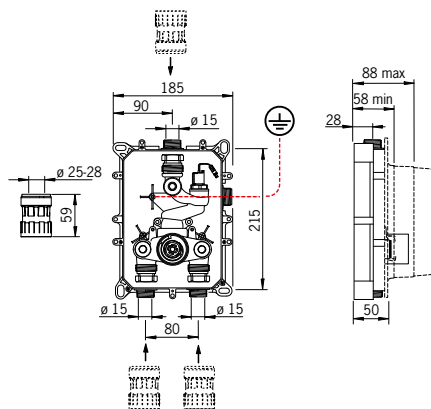

6217A Piiloasennusosa pesuallas- tai suihkuhanalle

Oras Electra

(sh. alv 0 %) **336.35 €**

(alv 24 %) **417.07 €**

- Piiloasennusosa, Kosketusvapaa
- Roskasiivilät, Termostaattinen säätöosa
- Magneettiventtiili
- Sopii pintaosille 6207C, 6208C 6257C ja 6657C

EAN: 6414150060052

Lämmin vesi: max. +70°C
Käyttöpaine: 100 - 1000 kPa
EN standardi: EN 15091

Bim data: static.oras.com/bim/6217A
LVI/VVS-nr: 6116027