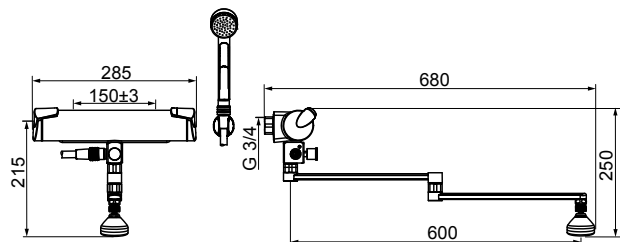

Bim data: static.oras.com/bim/7131
LVI/VVS-nr: 6310801

7132 Suihkuhana

Oras Optima

(sh. alv 0 %) **491.62 €**

(alv 24 %) **609.61 €**

- Termostaattinen
- Kääntyvä juoksuputki
- Easy Grip, Lämmönsäätökahva, Määränsäätökahva
- Painettava vaihdin
- Käsisuihku, Suihkupidike, Eko-virtaustoiminto
- Suihkupäässä 1 toiminto
- Roskasiivilät, Termostaattinen säätöosa, Keraminen käyttöventtiili virtaamansäädölle
- Desinfektiopesun kestävä (max. +95°C)