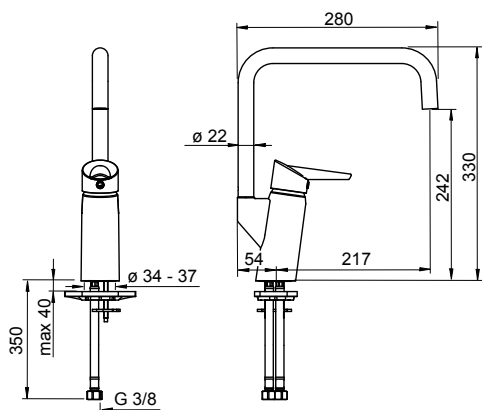

Bim data: static.oras.com/bim/2738F
 LVI/VVS-nr: 6219140

2733F Keittiöhana

Oras Optima

(sh. alv 0 %) **204.03 €**

(alv 24 %) **253.00 €**

- Yksiotie
- Kääntyvä juoksuputki, Kääntymiskulman rajoitusmahdollisuus
- Pehmeä virtaama
- Joustavat kytkentäputket
- Easy Grip, Yksi käyttövipu/kahva, Kuuma/Kylmä symbolit
- Lämpötilan ja virtaaman rajoitusmahdollisuus
- Ø 40 mm säätöosa
- Sinkinkadonkestävä messinki, Vähälyijinen <0.3 %, Kaikki vesikanavat ilman nikkelipinnoitetta