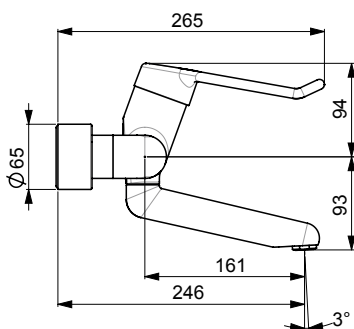

Ääniluokka: I (ISO 3822)
STF sertifikaatti: VTT-RTH-00064-17

Bim data: static.oras.com/bim/5526A
LVI/VVS-nr: 6110171

5526B Pesuallashana

Oras Medipro

(sh. alv 0 %) **279.78 €**

(alv 24 %) **346.93 €**

- Yksiotie
- Kääntyvä juoksuputki
- Laminaarivirtaama
- Peitelaiapat,
- Lenkkivipu, Kuuma/Kylmä symbolit, Yksi käyttövipu/kahva, Pitkä vipu
- Lämpötilan ja virtaaman rajoitusmahdollisuus
- Ø 48 mm säätöosa
- Sinkinkadonkestävä messinki, Vähälyijinen <0.3 %, Kaikki vesikanavat ilman nikkelipinnoitetta