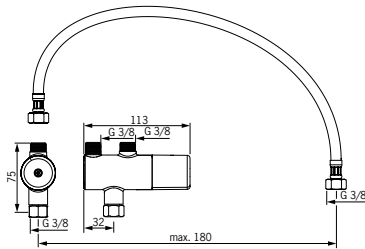

Lämmin vesi: max. +80°C
Käyttöpaine: 100 - 1000 kPa
Virtaama 300 kPa: 0.21 l/s
Painehäviö virtaamalla (0.1 l/s): 65 kPa
EN standardi: EN 1111
Ääniluokka: I (ISO 3822)

Bim data: static.oras.com/bim/200410
LVI/VVS-nr: 6510144

6252 Löylyannostelija, 230 V

Oras Electra

(sh. alv 0 %) **415.14 €**

(alv 24 %) **514.77 €**

- Sähköyhteyttä virtalähteen kautta
- Sisältää virtalähteen
- Huuhteluviive: 1 s

EAN: 6414150060724