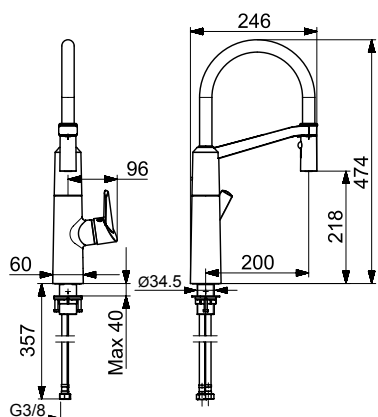

2738F Keittiöhana

Oras Optima

(sh. alv 0 %) **410.48 €**

(alv 24 %) **509.00 €**

- Sivuvivullinen
- Kääntyvä juoksuputki, Joustava, Kääntymiskulman rajoitusmahdollisuus
- Joustavat kytkentäputket
- Easy Grip, Yksi käyttövipu/kahva, Kuuma/Kylmä symbolit
- Suihkupäässä 2 toimintoa
- Lämpötilan ja virtaaman rajoitusmahdollisuus
- Ø 40 mm säätöosa, Roskasiivilät
- Sinkinkadonkestävä messinki, Vähälyijinen <0.3 %, Kaikki vesikanavat ilman nikkelipinnoitetta

Väri: Kromi

EAN: 6414150079566

Lämmin vesi: max. +70°C
Käyttöpaine: 100 - 1000 kPa
Juoksuputken kääntymiskulma: 120° (80° / 60°)
Virtaama 300 kPa: 0.2 l/s
Painehäviö virtaamalla (0.2 l/s): 300 kPa

EN standardi: EN 15091
Ääniluokka: I (ISO 3822) Oras lab.
STF sertifikaatti: EUFI29-20002662-TH2

Bim data: static.oras.com/bim/2738F
LVI/VVS-nr: 6219140