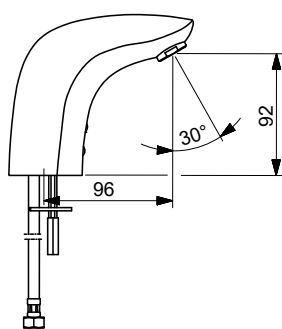

6150FZ Pesuallashana, 6 V, Bluetooth

Oras Electra

(sh. alv 0 %) **298.48 €**

(alv 24 %) **370.12 €**

- Kosketusvapaa, Bluetooth®, Paristokäyttöinen
- Kiinteä juoksuputki, Valettu rakenne
- Poresuutin sisältää virtauksenrajoittimen, Pehmeä virtaama
- Joustavat kytkentäputket
- Lämmönsäätökahva
- Lämpötilansäädön lukitusmahdollisuus
- Sekoitusventtiili manuaaliselle lämpötilansäädölle, Yksisuuntaventtiilit, Roskasiivilät
- Autofocus-sensori, Magneettiventtiili, Alhaisen paristovarauksen ilmainen
- Asetukset muutettavissa Oras App:lla Bluetooth-yhteyden kautta, Virtaama muutettavissa pysyvästi kylmälle tai esisekoitetulle vedelle

Väri: Kromi

EAN: 6414150094132