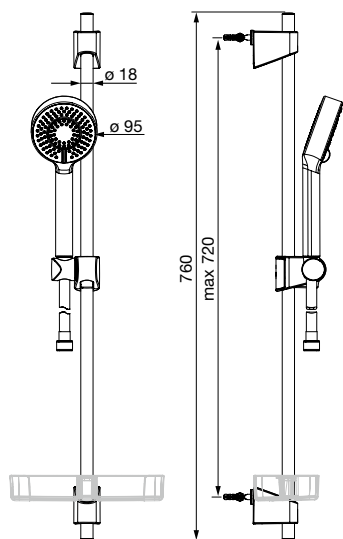

544 Suihkusetti

Oras Apollo

(sh. alv 0 %) **75.48 €**

(alv 24 %) **93.60 €**

- Käsisuihku, Suihkutanko, Säädettävä suihkun kannatin, Saippuateline, Suihkuletku (1750 mm), Eko-virtaustoiminto, Silikonisuuttimet (helppo puhdistaa)
- Suihkupäässä 3 toimintoa
- Tuote sisältää: suihkuletku 241017 (lvi-koodi 6510177), käsisuihku 254022 (lvi-koodi 6510165), suihkutanko 254600 (lvi-koodi 6510174), saippuateline 253050 (lvi-koodi 6510086)

Väri: Kromi

EAN: 6414150076220