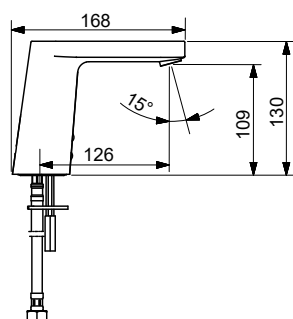

6155FZ Pesuallashana, 6 V, Bluetooth

Oras Electra

(sh. alv 0 %) **372.32 €**

(alv 24 %) **461.68 €**

- Kosketusvapaa, Bluetooth®, Paristokäyttöinen
- Kiinteä juoksuputki, Valettu rakenne
- Integroitu poresuutin, Poresuutin sisältää virtauksenrajoittimen
- Joustavat kytkentäputket
- Lämmönsäätökahva
- Lämpötilansäädön rajoitin (jälkiasennettava)
- Sekoitusventtiili manuaaliselle lämpötilansäädölle, Yksisuuntaventtiilit, Roskasiivilät
- Autofocus-sensori, Magneettiventtiili, Alhaisen paristovarauksen ilmainen
- Asetukset muutettavissa Oras App:lla Bluetooth-yhteyden kautta

Väri: Kromi

EAN: 6414150094118