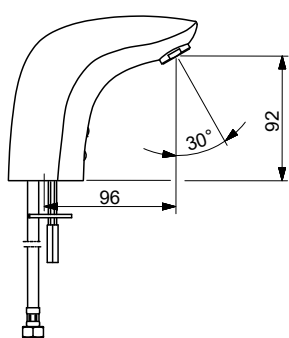

6120FZ Pesuallashana, 9/12 V, Bluetooth

Oras Electra

(sh. alv 0 %) **286.00 €**

(alv 24 %) **354.64 €**

- Kosketusvapaa, Bluetooth®, Sähkökytkentä virtalähteen kautta, Pistotulppamuuntaja
- Kiinteä juoksuputki, Valettu rakenne
- Poresuutin sisältää virtausrajoittimen, Pehmeä virtaama
- Joustavat kytkentäpukset
- Lämmönsäätökahva
- Lämpötilansäädön lukitusmahdollisuus
- Yksisuuntaventtiilit, Roskasiivilät, Sekoitusventtiili manuaaliselle lämpötilansäädölle
- Autofocus-sensori, Magneettiventtiili
- Asetukset muutettavissa Oras App:lla Bluetooth-yhteyden kautta, Virtaama muutettavissa pysyvästi kylmälle tai esikokeitulle vedelle
- Sähköliitäntä 12 V erillisen virtalähteen (esim. Oras-nro 199275) kautta.

Väri: Kromi

EAN: 6414150095825