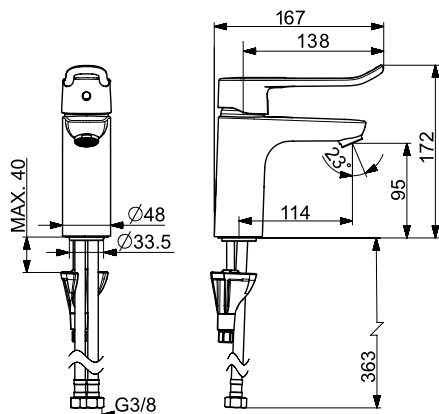

Bim data: static.oras.com/bim/5711F
LVI/VVS-nr: 6110277

5791F Pesuallashana

Oras Care

(sh. alv 0 %) **140.24 €**

(alv 24 %) **173.90 €**

- Yksioite
- Kiinteä juoksuputki
- Poresuutin sisältää virtauksenrajoittimen, Pehmeä virtaama
- Joustavat kytkentäputket
- Yksi käyttövipu / kahva, Lenkkivipu, Pitkä vipu, Kuuma/Kylmä symbolit
- Lämpötilan ja virtaaman rajoitusmahdollisuus
- Ø 40 mm säätöosa
- Sinkkikadonkestävä messinki, 3S-Installation -kiinnitysjärjestelmä