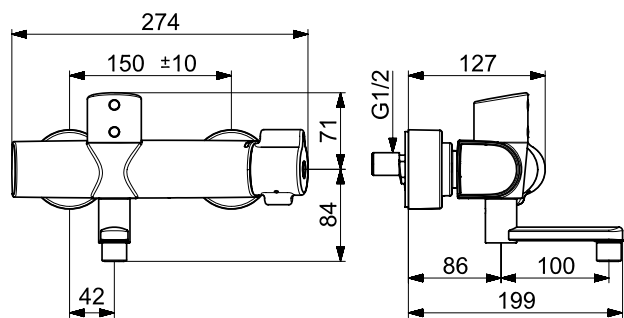

Bim data: static.oras.com/bim/5663

LVI/VVS-nr: 6110316

5671U Pesuallashana, 6 V, Bluetooth

Oras Clinica

(sh. alv 0 %) **548.07 €**

(alv 24 %) **679.61 €**

- Termostaattinen, Kosketusvapaa, Bluetooth®, Paristokäyttöinen
- Irrotettava juoksuputki, Kääntyvä juoksuputki, Lukittavissa keskiasentoon, Profilirakenne
- Laminaarivirtaama
- Epäkeskoliittimet, Peitelaiapat, Sulkuventtiilit, Äänenvaimentajat, Lämmönsäätökahva
- Pinnan kuumenemista estävä rakenne
- Termostaattinen säätöosa, Yksisuuntaventtiilit, Roskasiivilät
- Autofocus-sensori, Magneettiventtiili, Alhaisen paristovarauksen ilmainen
- Sinkinkadonkestävä messinki, Kaikki vesikanavat ilman nikkelipinnoitetta, Terminen desinfiointi, Asetukset muutettavissa Oras App:lla Bluetooth-yhteyden kautta
- Turvaraja tulikuuman veden estämiseksi 38°C (36°-44°)