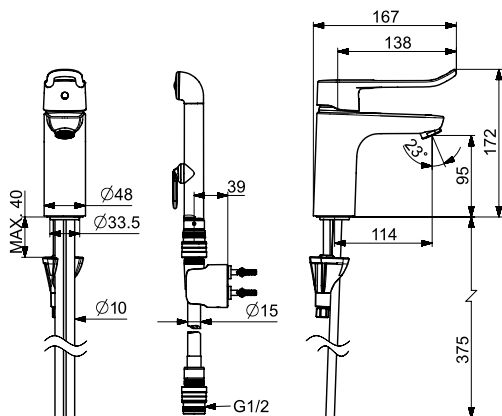

5601 Pesuallashana

Oras Clinica

(sh. alv 0 %) **190.55 €**

(alv 24 %) **236.28 €**

- Yksiote, Bidetta
- Kiinteä juoksuputki
- Laminaarivirtaama
- Kupariset kytkentäputket
- Lenkkivipu, Kuuma/Kylmä symbolit, Yksi käyttövipu/kahva, Pitkä vipu
- Suihkuletku (1500 mm), Suihkupidike
- Bidetta-käsisuihku
- Suihkupäässä 1 toiminto
- Lämpötilan ja virtaaman rajoitusmahdollisuus
- Ø 40 mm säätöosa
- Sinkinkadonkestävä messinki, Kaikki vesikanavat ilman nikkelipinnoitetta, 3S-Installation -kiinnitysjärjestelmä, Desinfektiopesun kestävä (max. +95°C)

Väri: Kromi

EAN: 6414150087691