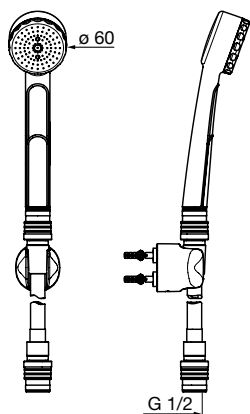

324 Käsisuihkusetti

Oras

(sh. alv 0 %) **54.81 €**

(alv 24 %) **67.96 €**