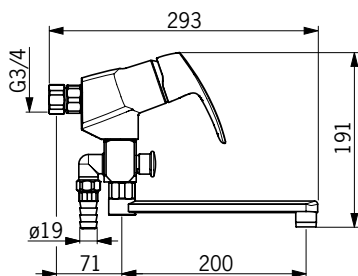

1074 Aputilahana

Oras Safra

(sh. alv 0 %) **213.71 €**

(alv 24 %) **265.00 €**

- Yksiotie
- Kääntyvä juoksuputki
- Äänenvaimentajat
- Yksi käyttövipu/kahva, Kuuma/Kylmä symbolit
- Vedettävä vaihdin
- Lämpötilan ja virtaaman rajoitusmahdollisuus
- Ø 40 mm säätöosa
- Tuote sisältää: runko 1070 (lvi-koodi 6310828, D-juoksuputki 211220 (lvi-koodi 6517200), vaihdin 200100 (lvi-koodi 6512000), letkuliitin 223012 (lvi-koodi 6512510))

Väri: Kromi

EAN: 6414150078477