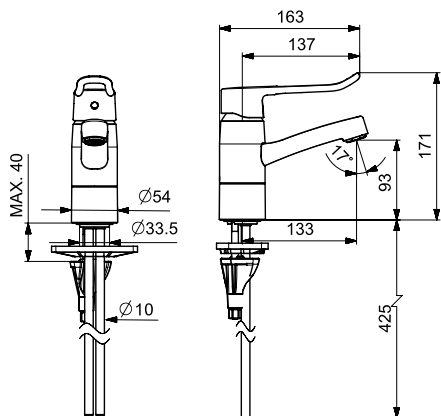

Ääniluokka: I (ISO 3822)

Bim data: static.oras.com/bim/5613
 LVI/VVS-nr: 6110269

5615 Pesuallashana

Oras Clinica

(sh. alv 0 %) **132.00 €**

(alv 24 %) **163.68 €**

- Yksiote
- Kääntyvä juoksuputki, Kääntymiskulman rajoitusmahdollisuus
- Laminaarivirtaama
- Kupariset kytkentäputket
- Yksi käyttövipu/kahva, Lenkkivipu, Pitkä vipu, Kuuma/Kylmä symbolit
- Lämpötilan ja virtaaman rajoitusmahdollisuus
- Ø 40 mm säätöosa
- Sinkkikadonkestävä messinki, Kaikki vesikanavat ilman nikkelipinnoitetta, 3S-Installation -kiinnitysjärjestelmä