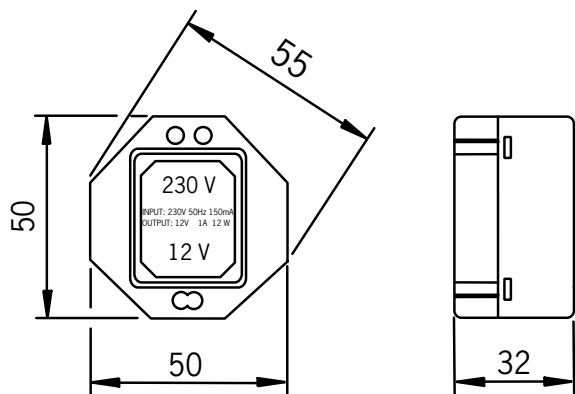

199275 Muuntaja, 230/12 VDC 1A

Oras Electra

(sh. alv 0 %) **59.43 €**

(alv 24 %) **73.69 €**

EAN: 6414150058776

- Virtalähde on suunniteltu käytettäväksi Oras Electra (12 V) tuotteiden kanssa. Virtalähteeseen voi kytkeä maksimissaan 5 tuotetta kerrallaan (kts. käytettävän tuotteen asennusohjeesta, määrä voi olla rajoitettu pienemmäksi). Virtakaapelin yhteispituus virtalähteen ja laitteen välillä max. 100 m. Matalajännitekaapeli 2 x >= 0.5 mm². Muuntaja asennetaan peitekannella varustettuun 70 mm kojerasiaan. Virtalähteen asennuksen voi suorittaa vain sähköalan ammattilainen.