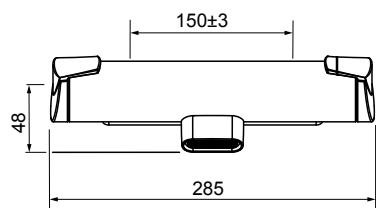

7140 Amme- ja suihkuhana

Oras Optima

(sh. alv 0 %) **219.35 €**

(alv 24 %) **271.99 €**

- Termostaattinen
- Kiinteä juoksuputki, Profilirakenne
- Suorakytkentä yhdistäjiin, Sisäkierte
- Easy Grip, Lämmönsäätökahva, Määränsäätökahva
- Käännettävä vaihdin, Integroitu määränsäätökahvaan
- Eko-virtaustoiminto
- Turvanuppi 38°C:n kohdalla, Pinnan kuumenemistä estävä rakenne
- Termostaattinen säätöosa, Yksisuuntaventtiilit, Roskasiivilät

Väri: Kromi

EAN: 6414150070402