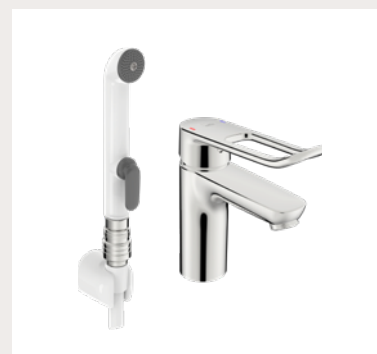

Käytännöllinen Bidetta

Käsisiuhku helpottaa hygieniasta huolehtimista -käytänpä sitä sitten itse tai autat toista peseytymään. Desinfektiopesun kestävä.