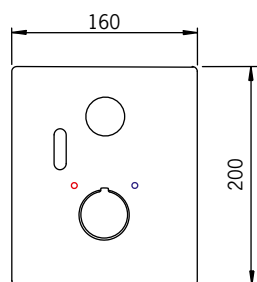

6208C Pintaosa pesuallashanalle, 12 V

Oras Electra

(sh. alv 0 %) **491.28 €**

(alv 24 %) **609.19 €**

- Pintaosa, Sähkökytkentä virtalähteen kautta, Kosketusvapaa
- Pehmeä virtaama
- Lämmönsäätökahva
- Autofocus-sensori, Magneettiventtiili
- Asetukset muutettavissa (magneettiavaimella)
- Käytetään yhdessä piiloasennusosan 6217A kanssa, Virtalähde esim. Oras-nro 199275, Normi virrankulutus: 0.2 A

Väri: Kromi

EAN: 6414150061455