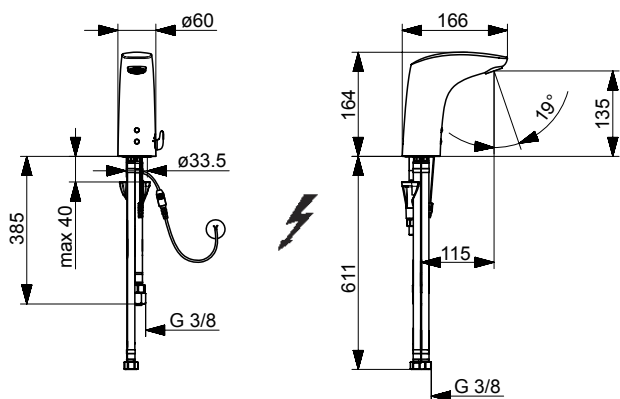

Bim data: static.oras.com/bim/8012T
LVI/VVS-nr:

6221FZ Pesuallashana, matalapaine, 12 V, Bluetooth

Oras Electra

(sh. alv 0 %) **521.04 €**

(alv 24 %) **646.09 €**

- Kosketusvapaa, Matalapaine, Bluetooth*
- Kiinteä juoksuputki, Valettu rakenne
- Vandaalimalli, Pehmeä virtaama
- Joustavat kytkentäputket
- Lämmönsäätökahva
- Yksisuuntaventtiilit, Roskasiivilät
- Autofocus-sensori, Magneettiventtiili
- 3S-Installation -kiinnitysjärjestelmä, Asetukset muutettavissa Oras App:lla Bluetooth-yhteyden kautta