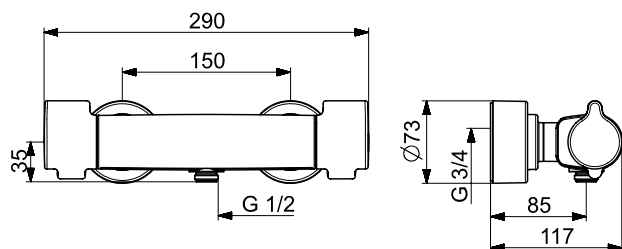

5660 Suihkuhana

Oras Clinica

(sh. alv 0 %) **225.67 €**

(alv 24 %) **279.83 €**

- Termostaattinen
- Suorakytkentä yhdistäjiin, Peitelaipat,
- Lämmönsäätökahva, Määränsäätökahva, Ekotoiminto
- Pinnan kuumenemistä estävä rakenne
- Keraaminen käyttöventtiili virtaamansäädölle, Termostaattinen säätöosa, Yksisuuntaventtiilit, Roskasiivilät
- Sinkinkadonkestävä messinki, Kaikki vesikanavat ilman nikkelipinnoitetta, Terminen desinfiointi
- Turvaraja tulikuuman veden estämiseksi 38°C (36°-44°)

Väri: Kromi

EAN: 6414150091292

Lämmin vesi: max. +80°C
Käyttöpaine: 100 - 1000 kPa
Virtaama 300 kPa: 0.26 l/s
EN standardi: EN 1111
Ääniluokka: I (ISO 3822)
Ääniluokka 0.2 l/s: I (ISO 3822)

Bim data: static.oras.com/bim/5660
LVI/VVS-nr: 6310863