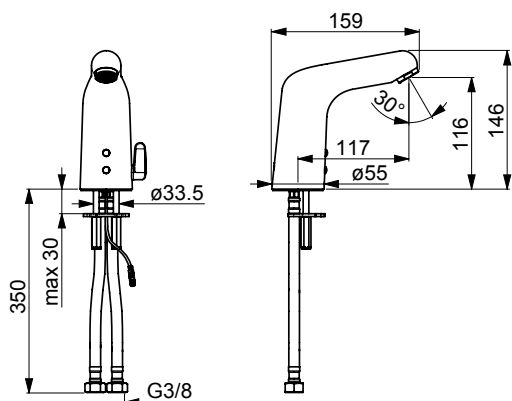

5521F Pesuallashana, 9/12 V

Oras Medipro

(sh. alv 0 %) **463.58 €**

(alv 24 %) **574.84 €**

- Kosketusvapaa, Sähkökytkentä virtalähteen kautta, Bluetooth®
- Kiinteä juoksuputki, Valettu rakenne
- Laminaarivirtaama
- Joustavat kytkentäputket, Kytkenputkissa erikoispinnoite hygieniakohteisiin
- Lämmonsäätökahva
- Lämpötilansäädön rajoitin (jälkiasennettava)
- Roskasiivilät, Sekoitusventtiili manuaaliselle lämpötilansäädölle, Yksisuuntaventtiilit
- Autofocus-sensori, Magneettiventtiili
- Sinkinkadonkestävä messinki, Asetukset muutettavissa Oras App:lla Bluetooth-yhteyden kautta, Kaikki vesikanavat ilman nikkelipinnoitetta, Vähäljyinen <0.3 %
- Sähköliitäntä pistotulppamuuntajalla (Oras-nro 199550, 230/9 V) tai erillisellä virtalähteellä (Oras-nro 199275, 230/12 V) ja liitäntäkaapelilla 199510. Muuntaja tai virtalähde ja liitäntäkaapeli tilattava erikseen.

Väri: Kromi

EAN: 6414150080159