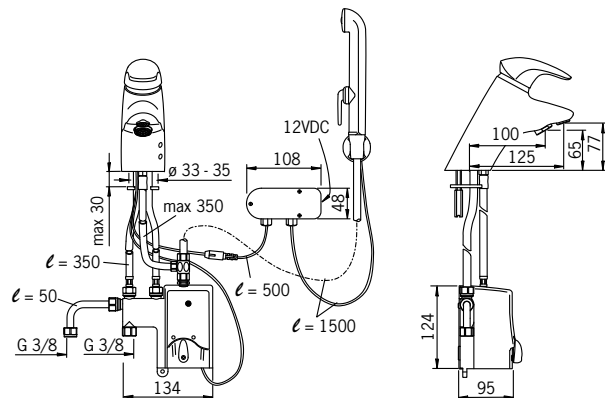

Bim data: static.oras.com/bim/8010T
LVI/VVS-nr:

8012T Pesuallashana

Oras Ventura

(sh. alv 0 %) **795.24 €**

(alv 24 %) **986.10 €**

- Hybridi, Bidetta, Sähkökytkentä virtalähteen kautta
- Pehmeä virtaama
- Yksi käyttövipu/kahva, Kuuma/Kylmä symbolit
- Lämpötilan ja virtaaman rajoitusmahdollisuus
- Roskasiivilät, Ø 40 mm säätöosa
- Autofocus-sensori, Magneettiventtiili, Erillinen ohjausyksikkö