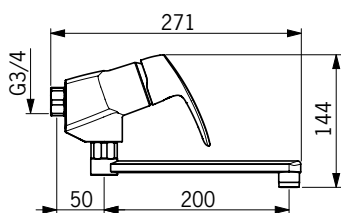

(alv 24 %) **211.00 €**

- Yksiotie
- Kääntyvä juoksuputki
- Yksi käyttövipu/kahva, Kuuma/Kylmä symbolit
- Lämpötilan ja virtaaman rajoitusmahdollisuus
- Ø 40 mm säätöosa
- Tuote sisältää: runko 1070 (lvi-koodi 6310828, D-juoksuputki 211220 (lvi-koodi 6517200))