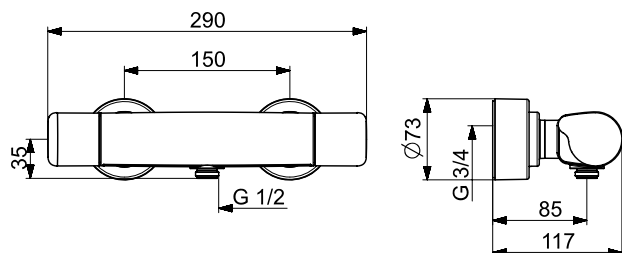

Care | Suihkuratkaisut

5760 Suihkuhana

Oras Care

(sh. alv 0 %) **188.07 €**

(alv 24 %) **233.21 €**

- Termostaattinen
- Suorakytkentä yhdistäjiin, Peitelaiapat,
- Lämmönsäätökahva, Määränsäätökahva, Ekotoiminto
- Turvanuppi 38°C:n kohdalla
- Keraaminen käyttöventtiili virtaamansäädölle, Termostaattinen säätöosa, Yksisuuntaventtiilit, Roskasiivilät
- Sinkinkadonkestävä messinki

Väri: Kromi

EAN: 6414150091308

Lämmin vesi: max. +80°C
Käyttöpaine: 100 - 1000 kPa
Virtaama 300 kPa: 0.26 l/s
EN standardi: EN 1111
Ääniluokka: I (ISO 3822)
Ääniluokka 0.2 l/s: I (ISO 3822)

Bim data: static.oras.com/bim/5760
LVI/VVS-nr: 6310864

7160 Suihkuhana

Oras Optima

(sh. alv 0 %) **176.61 €**

(alv 24 %) **219.00 €**

- Termostaattinen
- Suorakytkentä yhdistäjiin, Sisäkierre
- Easy Grip, Lämmönsäätökahva, Määränsäätökahva
- Eko-virtaustoiminto
- Turvanuppi 38°C:n kohdalla, Pinnan kuumentamista estävä rakenne
- Keraaminen käyttöventtiili virtaamansäädölle, Termostaattinen säätöosa, Yksisuuntaventtiilit, Roskasiivilät

Väri: Kromi

EAN: 6414150070419