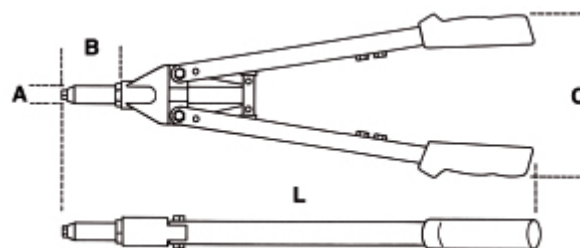

**1740A**
**rivettatrice di potenza con 5 testine intercambiabili**

 Ø mm  
 Alluminio  
 Inox

|  | art.  | A<br>mm | B<br>mm | C<br>mm | L<br>mm | <br>kg |
|---|-------|---------|---------|---------|---------|---|
| <b>017400101</b>  | 1740A | 22      | 65      | 165     | 525     | 1,6   |