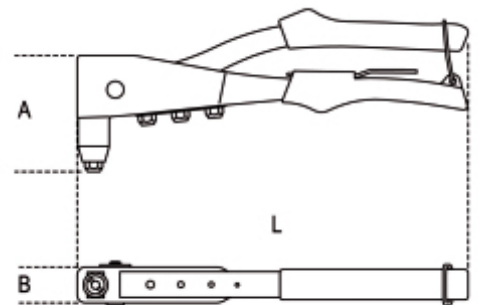

1741B

rivettatrice con 4 testine intercambiabili

- struttura in lega leggera
- con chiave di servizio

Ø mm
Alluminio
Acciaio
Inox

	art.	A mm	B mm	L mm	g
017410000	1741B	75	25	260	558

n. :
n. :
n. :
n. :
n. :