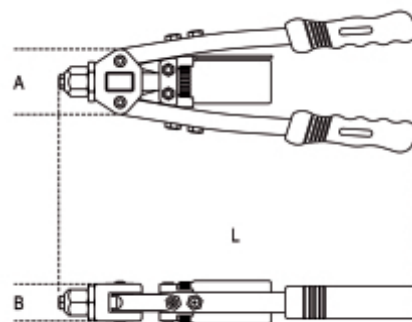

1740B
rivettatrice di potenza compatta con serbatoio porta-steli con 5 testine intercambiabili

Per rivetti alluminio e INOX
 280 mm: \varnothing 2,4÷4,8 mm
 330 mm: \varnothing 2,4÷6,4 mm

ultracompatte ultrasistenti

3 griffe: migliore presa del rivetto

con serbatoio portasteli

	art.	L mm	B mm	A mm	kg
017400280	1740B 280	280	35	55	0.650
017400330	1740B 330	330	40	65	1