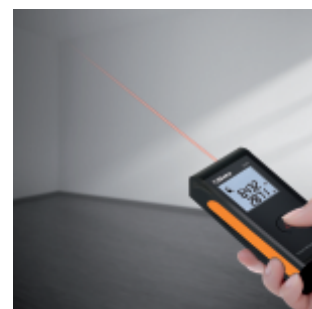

1693

Misuratore di distanza laser 20 metri

CE IP54

Misurazioni:

- Misura di distanza singola
- Misura continua o misurazione minima

Caratteristiche:

- Auto spegnimento
- Durata batteria: fino a 4.000 misurazioni
- Custodia morbida in tela (inclusa)

Dati tecnici:

- Campo di misurazione: da 0,05 a 20m (da 0.2ft a 66ft)
- Selezione scala: m, in, ft
- Precisione: $\pm 1,5$ mm (± 0.06 in)
- Classe Laser: 2
- Batterie: AAA 2 x 1.5V

	art.	H mm	L mm	S mm	g
016930020	1693 20	100	36	23	80