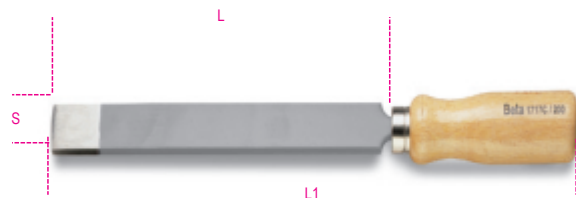

1717C

raschietti piatti

art.	art.	L mm	S mm	L1 mm	g
017170215	1717C 150	150	18	270	144,4
017170220	1717C 200	200	20	320	208,4
017170225	1717C 250	250	25	370	347