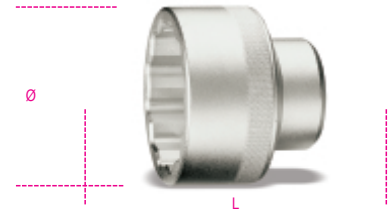

970B

chiave a bussola per serraggio dadi mozzo Fiat Daily

	art.	 mm			 kg
009700010	970B	65	88	75	1,5