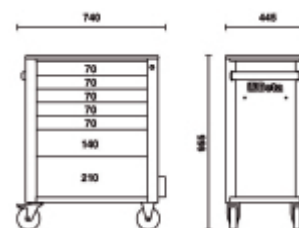

C24S/7

Cassettiera porta attrezzi con 7 cassetti

Cassettiera portautensili
con 7 cassetti da 588x367 mm, montati su guide telescopiche a sfera:

- 5 cassetti altezza 70 mm
- 1 cassetto altezza 140 mm
- 1 cassetto altezza 210 mm

Caratteristiche:

- Piano dei cassetti protetto da tappetini di gomma espansa
- Quattro ruote Ø 125 mm:
- 2 fisse e 2 girevoli (una con freno)
- Serratura di sicurezza centralizzata frontale
- Capacità di carico statico: 800 kg
- Piano di lavoro termoplastico sul quale è collocabile a misura una cassettera C 22S, C23S, C23SC e C23ST
- Portaflacone laterale integrato
- Possibilità di applicazione del portacarta 2400S-R/PC

📦 58 kg

Piano di lavoro in ABS ad alta resistenza.

Serratura centralizzata frontale.

Nuove ruote con nucleo in metallo per una maggior resistenza.

		art.
	024002071	C24S/7-O
	024002072	C24S/7-G
	024002073	C24S/7-R
	024002076	C24S/7-B
	024002079	C24S/7-N