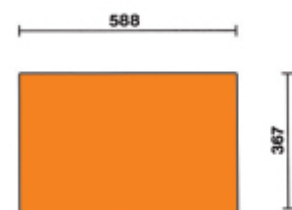

C24S/7

Cassettiera porta attrezzi con 7 cassetti

Cassettiera portautensili
con 7 cassetti da 588x367 mm, montati su guide telescopiche a sfera:

- 5 cassetti altezza 70 mm
- 1 cassetto altezza 140 mm
- 1 cassetto altezza 210 mm

Caratteristiche:

- Piano dei cassetti protetto da tappetini di gomma espansa
- Quattro ruote Ø 125 mm:
- 2 fisse e 2 girevoli (una con freno)
- Serratura di sicurezza centralizzata frontale
- Capacità di carico statico: 800 kg
- Piano di lavoro termoplastico sul quale è collocabile a misura una cassettera C 22S, C23S, C23SC e C23ST
- Portaflacone laterale integrato
- Possibilità di applicazione del portacarta 2400S-R/PC

📦 58 kg

Piano di lavoro in ABS ad alta resistenza.

Serratura centralizzata frontale.

Nuove ruote con nucleo in metallo per una maggior resistenza.

		art.
	024002071	C24S/7-O
	024002072	C24S/7-G
	024002073	C24S/7-R
	024002076	C24S/7-B
	024002079	C24S/7-N