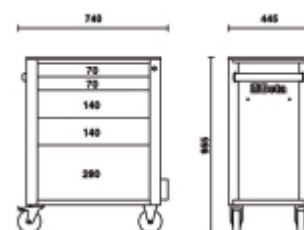

C24S/5
Cassettiera porta attrezzi con 5 cassetti

Cassettiera portautensili
 con 5 cassetti da 588x367 mm, montati su guide telescopiche a sfera:

- 2 cassetti altezza 70 mm
- 2 cassetti altezza 140 mm
- 1 cassetto altezza 280 mm

Caratteristiche:

- Piano dei cassetti protetto da tappetini di gomma espansa
- Quattro ruote Ø 125 mm: 2 fisse e 2 girevoli (una con freno)
- Serratura di sicurezza centralizzata frontale
- Capacità di carico statico: 800 kg
- Piano di lavoro termoplastico sul quale è collocabile a misura una cassettera C 22S, C23S, C23SC e C23ST
- Portaflacone laterale integrato
- Possibilità di applicazione del portacarta 2400S-R/PC

 52 kg

		art.
	024002051	C24S/5-O
	024002052	C24S/5-G
	024002053	C24S/5-R