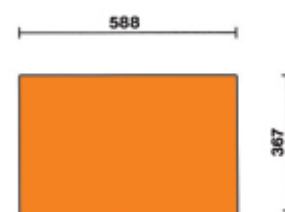

C24S/5

Cassettiera porta attrezzi con 5 cassetti

Cassettiera portautensili
con 5 cassetti da 588x367 mm, montati su guide telescopiche a sfera:

- 2 cassetti altezza 70 mm
- 2 cassetti altezza 140 mm
- 1 cassetto altezza 280 mm

Caratteristiche:

- Piano dei cassetti protetto da tappetini di gomma espansa
- Quattro ruote Ø 125 mm: 2 fisse e 2 girevoli (una con freno)
- Serratura di sicurezza centralizzata frontale
- Capacità di carico statico: 800 kg
- Piano di lavoro termoplastico sul quale è collocabile a misura una cassettera C 22S, C23S, C23SC e C23ST
- Portaflacone laterale integrato
- Possibilità di applicazione del portacarta 2400S-R/PC

52 kg

		art.
	024002051	C24S/5-O
	024002052	C24S/5-G
	024002053	C24S/5-R