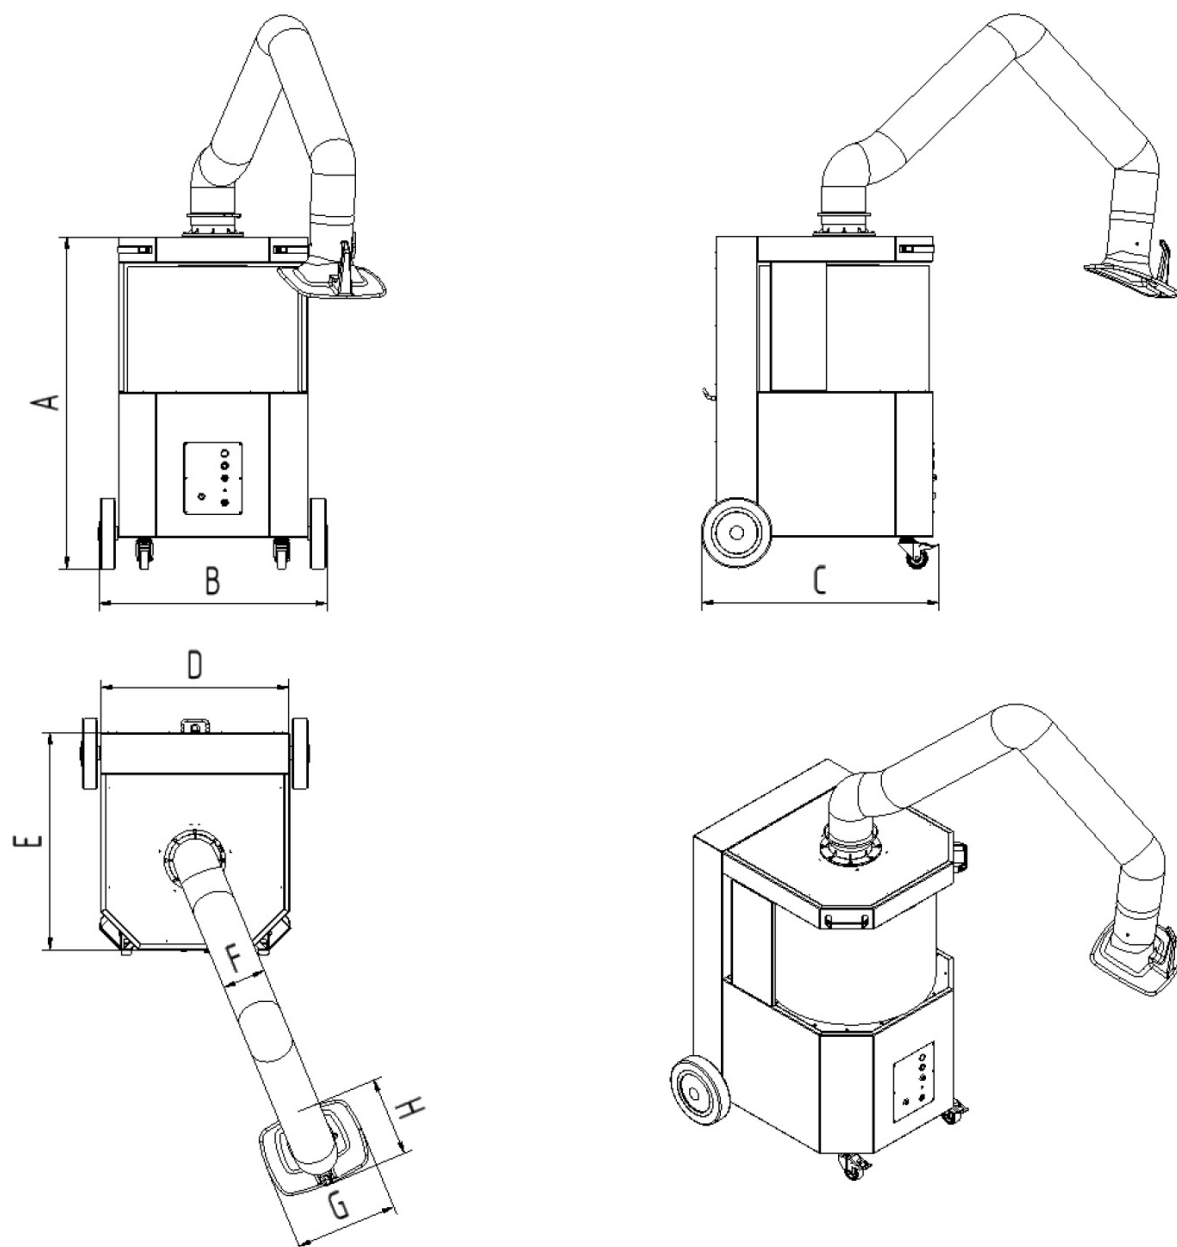

### Proprietà

- » Cappa rotante a 360° con serranda di parzializzazione
- » Superficie filtrante totale di 25 m<sup>2</sup>
- » Design compatto e robusto
- » Start/Stop automatico (optional)
- » Kit luci alla cappa (optional)
- » Lunghezza braccio aspirante 2-3-4 metri

## Dati Tecnici

Dimensioni	
A	1169 mm
B	795 mm
C	836 mm
D	667 mm
E	764 mm
F	150 mm
G	360 mm
H	295 mm