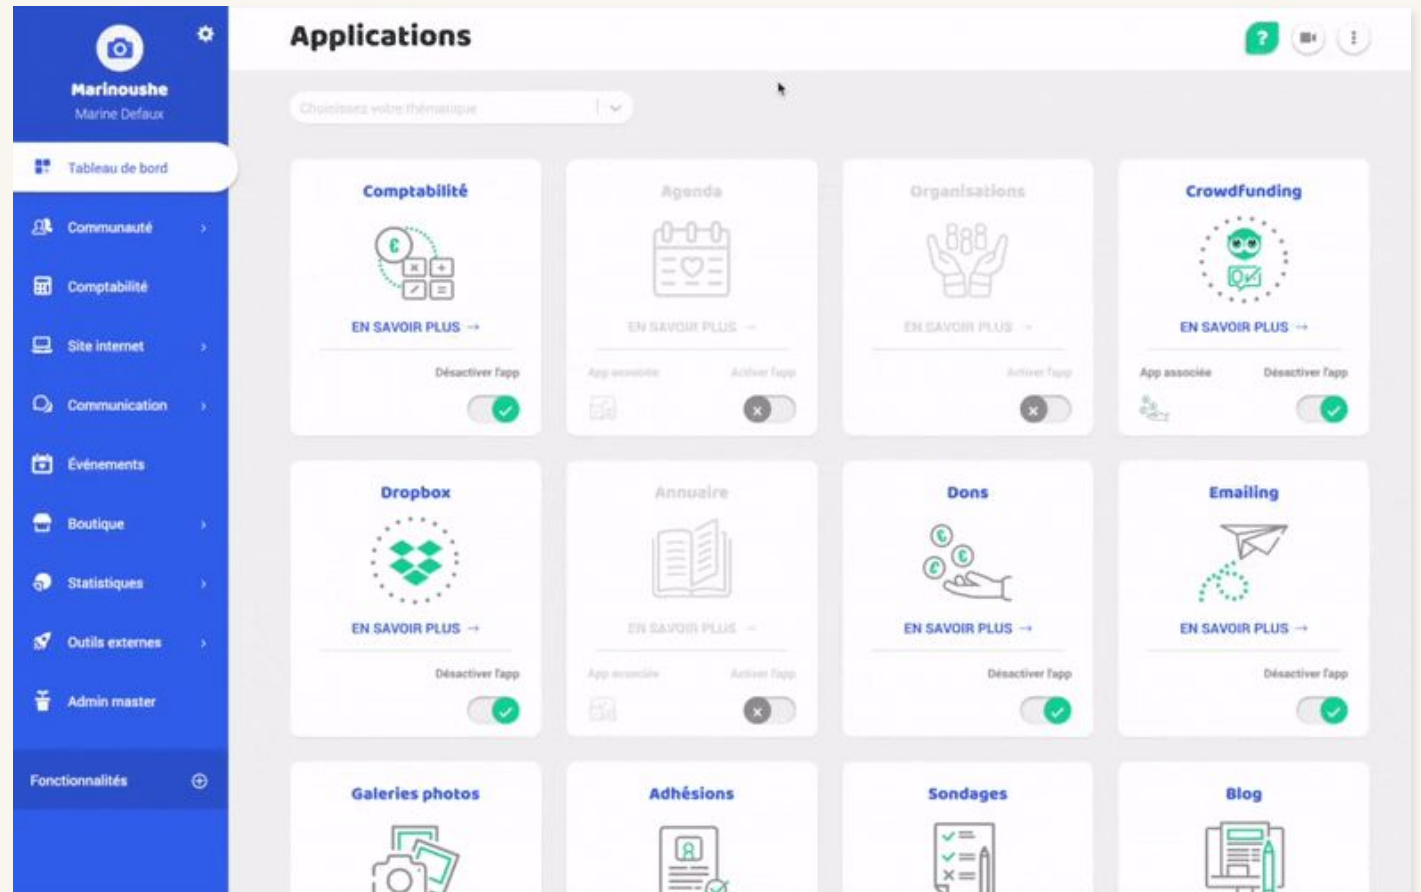

Une plateforme unique
pour gérer son association

Un outil complet, qui couvre tous les besoins de gestion

PLUS DE 50 FONCTIONNALITÉS accessibles pour tous les abonnements

Comptabilité

Membres

Adhésions

Dons

Emailing

Site internet

Billetterie

Galerie photos

Blog

Agenda

Feuilles de présence

Sondage

Annuaire

Un logiciel modulable, parfaitement adaptable à vos besoins

Activez uniquement les fonctionnalités dont votre association a besoin.

Vous avez déjà un site internet ?

Aucun souci, pas besoin de le refaire. Vous pourrez mettre vos campagnes d'adhésions, de dons, vos événements sur votre site actuel grâce à des liens.

Le jour où vous souhaitez recréer votre site, il suffit d'activer la fonctionnalité, sans surcoût.

Les modules communiquent pour vous faire gagner du temps

Les liens entre les différents modules vous font gagner du temps.