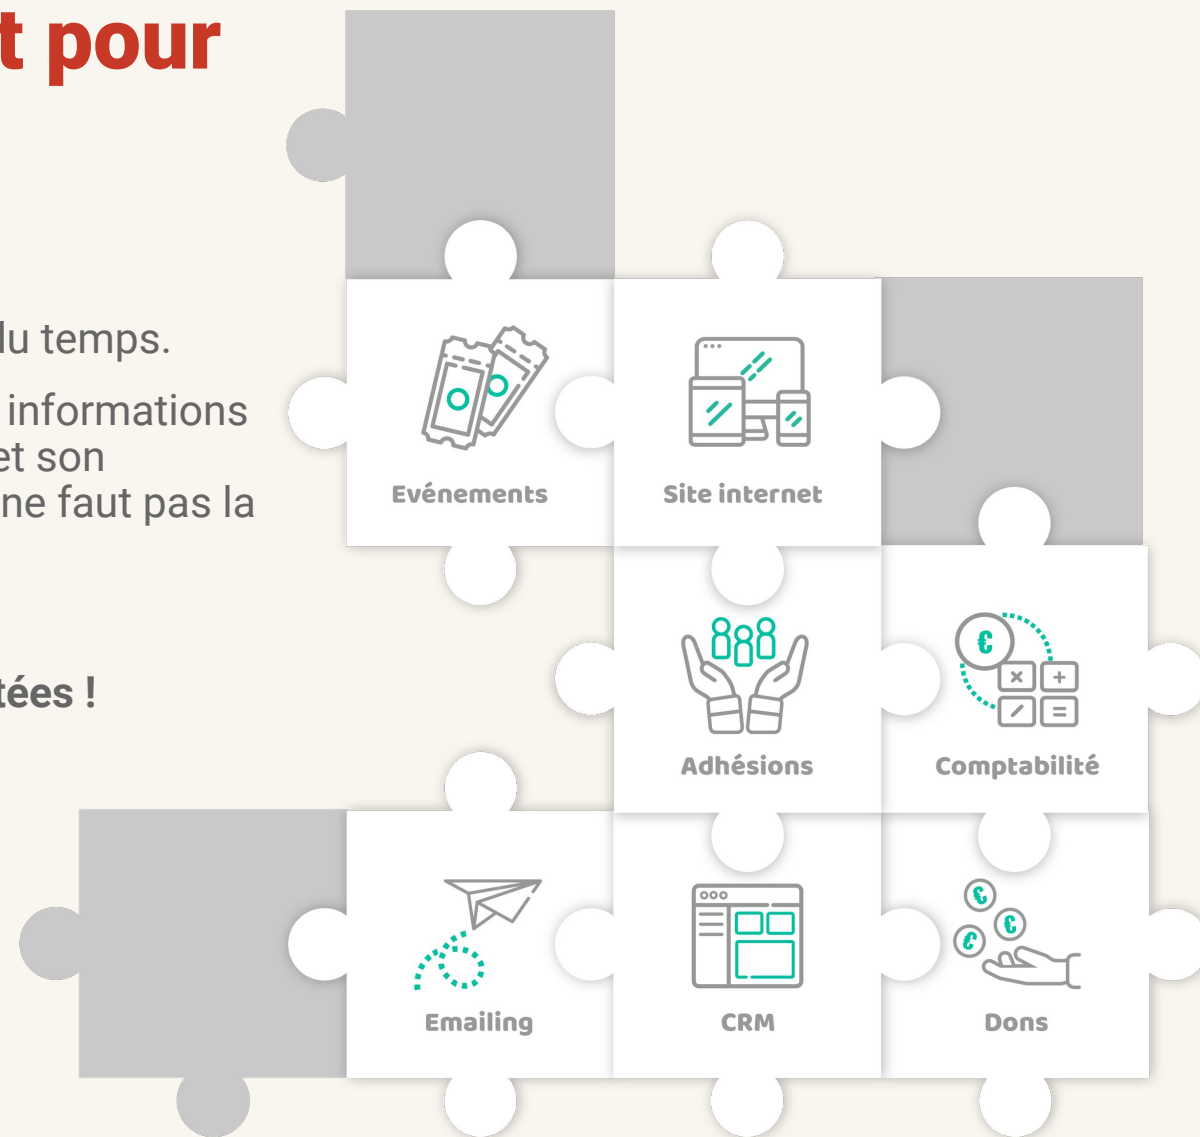

Les modules communiquent pour vous faire gagner du temps

Les liens entre les différents modules vous font gagner du temps.

Par exemple, lorsqu'une personne fait une adhésion, ses informations sont directement mises à jour dans la base de données et son adhésion est saisie automatiquement en comptabilité, il ne faut pas la ressaisir.

Résultat : du temps gagné, et des erreurs de saisies évitées !