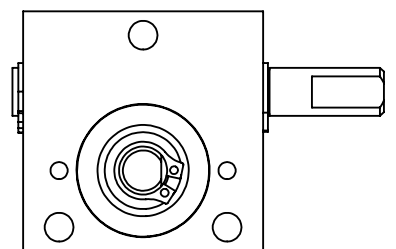

# MINI RA-300 STANDARD MOUNTING

CW  
INPUT  
**TOP VIEW**

CW  
INPUT  
**TOP VIEW**

CW  
INPUT  
**TOP VIEW**

CW  
INPUT  
**TOP VIEW**

RA-300 ALUMINUM TRIPLE OUTPUT

75217 RA-303-1 (1:1)  
75218 RA-303-2 (2:1)

**FRONT VIEW**

RA-300 ALUMINUM DUAL OUTPUT

75213 RA-303-1 (1:1)  
75214 RA-303-2 (2:1)

**FRONT VIEW**

RA-300 ALUMINUM LH OUTPUT

75254 RA-303-1 (1:1)  
75255 RA-303-2 (2:1)

**FRONT VIEW**

RA-300 ALUMINUM RH OUTPUT

75209 RA-303-1 (1:1)  
75210 RA-303-2 (2:1)

**FRONT VIEW**