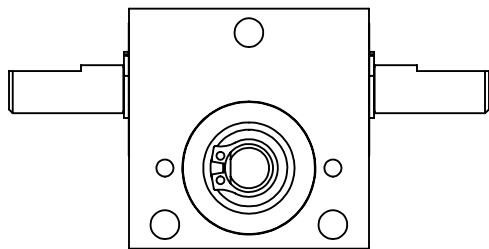

# MINI RA-300 STANDARD MOUNTING

CW  
INPUT  
**TOP VIEW**

CW  
INPUT  
**TOP VIEW**

CW  
INPUT  
**TOP VIEW**

CW  
INPUT  
**TOP VIEW**

RA-300 ALUMINUM TRIPLE OUTPUT

75217 RA-303-1 (1:1)  
75218 RA-303-2 (2:1)

**FRONT VIEW**

RA-300 ALUMINUM DUAL OUTPUT

75213 RA-303-1 (1:1)  
75214 RA-303-2 (2:1)

**FRONT VIEW**

RA-300 ALUMINUM LH OUTPUT

75254 RA-303-1 (1:1)  
75255 RA-303-2 (2:1)

**FRONT VIEW**

RA-300 ALUMINUM RH OUTPUT