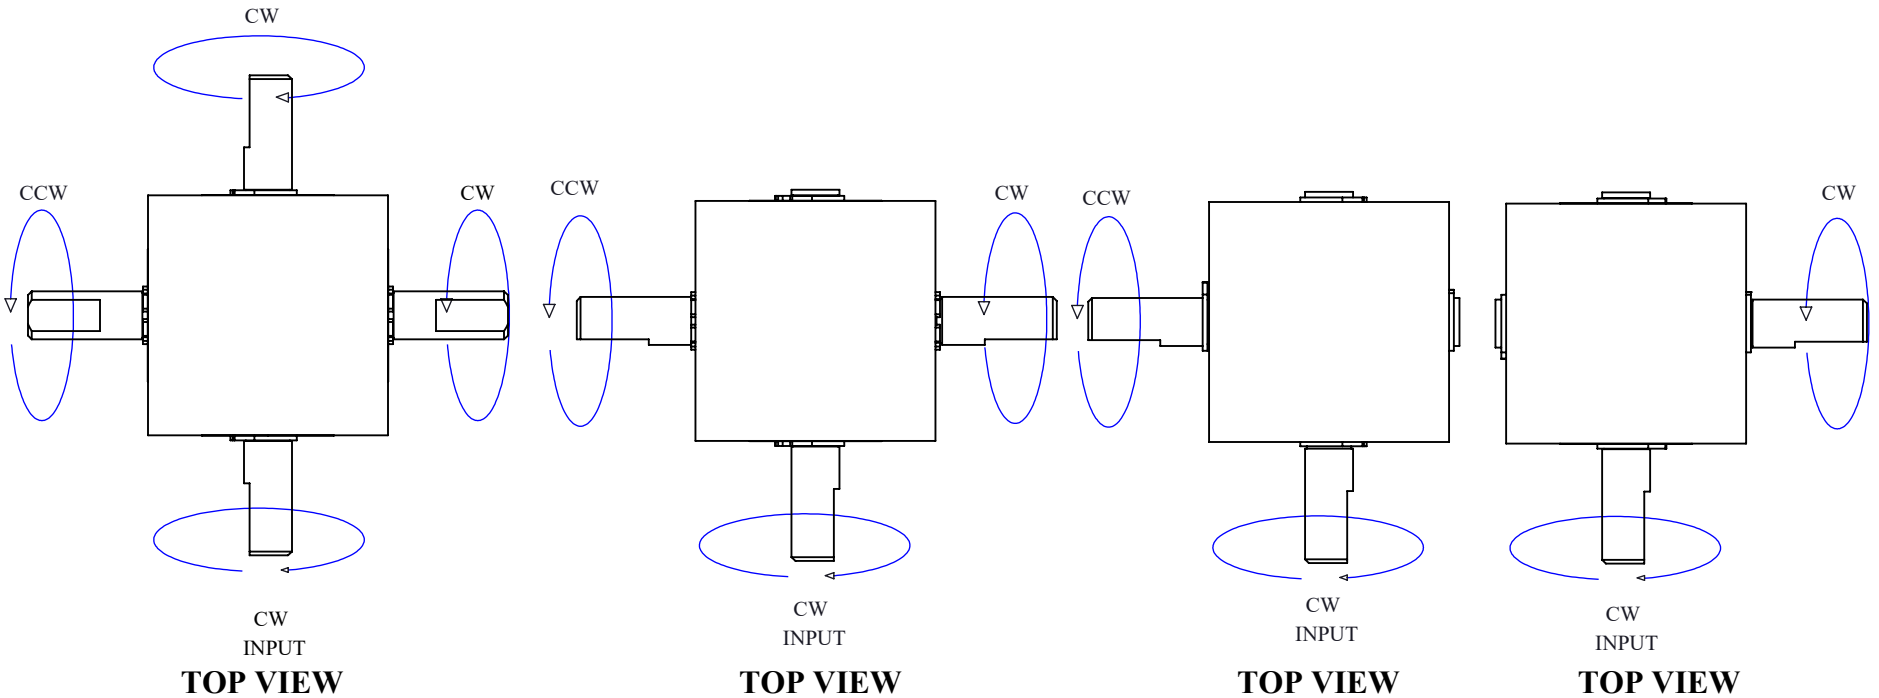

# MINI RA-300 STANDARD MOUNTING

CW  
INPUT  
**TOP VIEW**

CW  
INPUT  
**TOP VIEW**

CW  
INPUT  
**TOP VIEW**

CW  
INPUT  
**TOP VIEW**

RA-300 ALUMINUM TRIPLE OUTPUT

75217 RA-303-1 (1:1)  
75218 RA-303-2 (2:1)

**FRONT VIEW**

RA-300 ALUMINUM DUAL OUTPUT

75213 RA-303-1 (1:1)  
75214 RA-303-2 (2:1)

**FRONT VIEW**

RA-300 ALUMINUM LH OUTPUT

75254 RA-303-1 (1:1)  
75255 RA-303-2 (2:1)

**FRONT VIEW**

RA-300 ALUMINUM RH OUTPUT

75209 RA-303-1 (1:1)  
75210 RA-303-2 (2:1)

**FRONT VIEW**