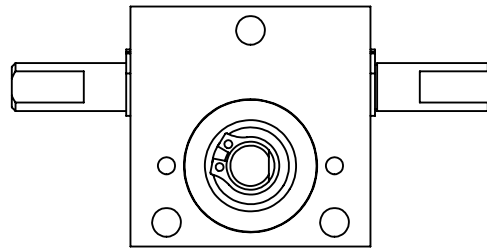

# MINI RA-300 STANDARD MOUNTING

CW  
INPUT  
**TOP VIEW**

CW  
INPUT  
**TOP VIEW**

CW  
INPUT  
**TOP VIEW**

CW  
INPUT  
**TOP VIEW**

RA-300 ALUMINUM TRIPLE OUTPUT

75217 RA-303-1 (1:1)  
75218 RA-303-2 (2:1)

**FRONT VIEW**

RA-300 ALUMINUM DUAL OUTPUT

75213 RA-303-1 (1:1)  
75214 RA-303-2 (2:1)

**FRONT VIEW**

RA-300 ALUMINUM LH OUTPUT

75254 RA-303-1 (1:1)  
75255 RA-303-2 (2:1)

**FRONT VIEW**

RA-300 ALUMINUM RH OUTPUT