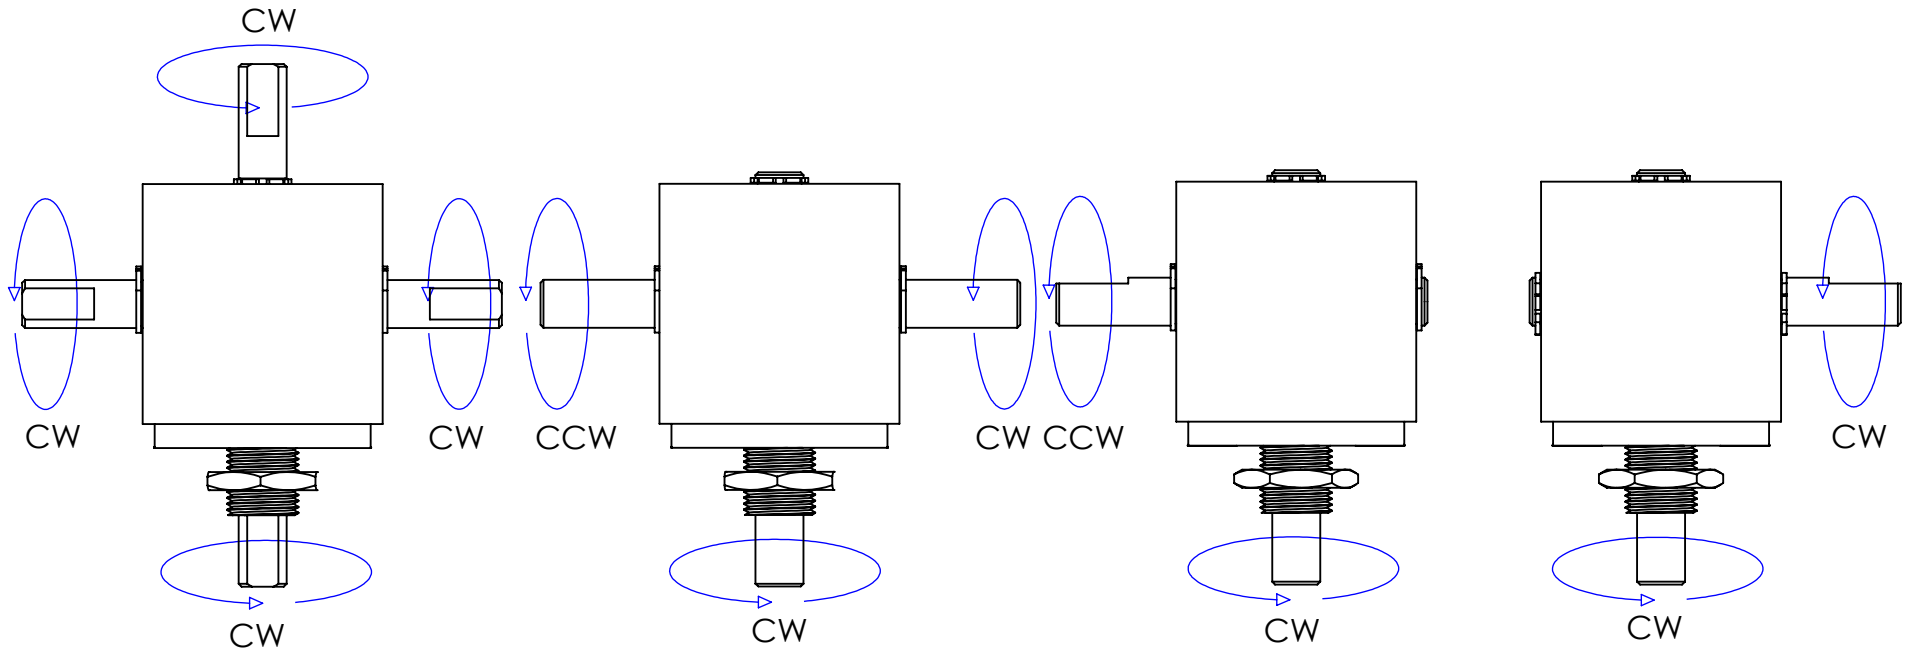

MINI RA-300 PANEL MOUNTING

RA 300 PANEL MOUNT
TRIPLE OUTPUT

75219 RA-304-P1 (1:1)
75224 RA-304-P2 (2:1)

RA 300 PANEL MOUNT
DUAL OUTPUT

75215 RA-303-P1 (1:1)
75216 RA-303-P2 (2:1)

RA 300 PANEL MOUNT LH
SINGLE OUTPUT

75256 RA-302-P1 (1:1)
75257 RA-302-P2 (2:1)

RA 300 PANEL MOUNT RH
SINGLE OUTPUT

75211 RA-302-P1 (1:1)
75212 RA-302-P2 (2:1)