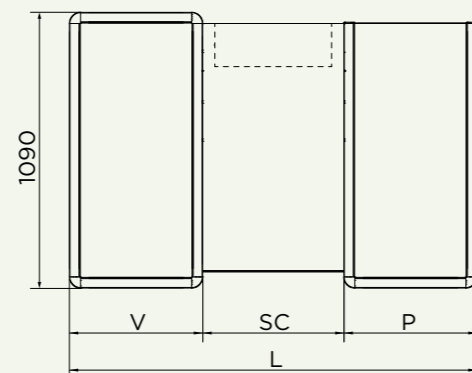

RDO-S

Espacios operativos funcionales con la máxima comodidad

Caja de salida estática son superficie de apoyo, módulo central con preparación escáner y cajón, depósito de introducción. En la parte delantera, delante del cliente, hay prevista una superficie de madera para el apoyo de las cestas de la compra y servicio del cliente. Ideal para las pequeñas superficies.

RDO-S CERTIFICACIÓN NÚM. 754

- Der
- Izq

Dimensiones

L (mm)	P (mm)	SC (mm)	V (mm)	Recibo medio	Área
1350	400	550	400	<20€	MINIMARKET Todos los modelos indicados en la tabla de al lado pueden usarse en los diferentes puntos de venta escritos
1480	400	550	530	<20€	
1610	530	550	530	20÷40€	
2030	530	550	950	20÷40€	