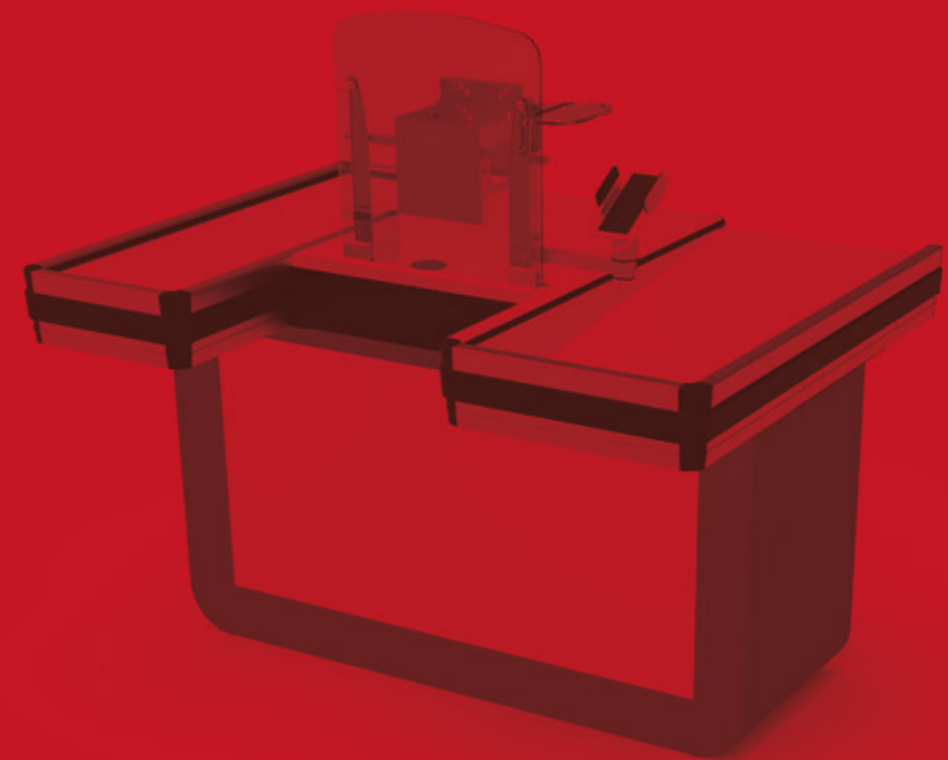

RDO-S

Espacios operativos funcionales con la máxima comodidad

Caja de salida estática son superficie de apoyo, módulo central con preparación escáner y cajón, depósito de introducción. En la parte delantera, delante del cliente, hay prevista una superficie de madera para el apoyo de las cestas de la compra y servicio del cliente. Ideal para las pequeñas superficies.

RDO-S CERTIFICACIÓN NÚM. 754

- Der
- Izq

Dimensiones

L (mm)	P (mm)	SC (mm)	V (mm)	Recibo medio	Área
1350	400	550	400	<20€	MINIMARKET Todos los modelos indicados en la tabla de al lado pueden usarse en los diferentes puntos de venta escritos
1480	400	550	530	<20€	
1610	530	550	530	20÷40€	
2030	530	550	950	20÷40€	