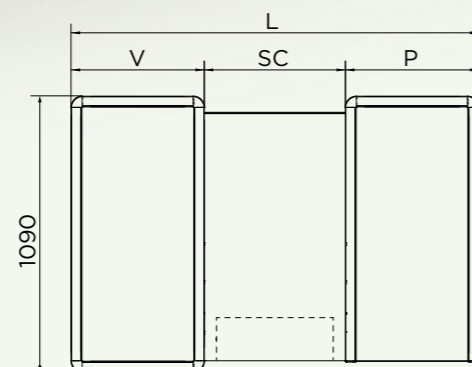

RDO-S

Espacios operativos funcionales con la máxima comodidad

Caja de salida estática son superficie de apoyo, módulo central con preparación escáner y cajón, depósito de introducción. En la parte delantera, delante del cliente, hay prevista una superficie de madera para el apoyo de las cestas de la compra y servicio del cliente. Ideal para las pequeñas superficies.

RDO-S CERTIFICACIÓN NÚM. 754

- Der
- Izq

Dimensiones

L (mm)	P (mm)	SC (mm)	V (mm)	Recibo medio	Área
1350	400	550	400	<20€	MINIMARKET Todos los modelos indicados en la tabla de al lado pueden usarse en los diferentes puntos de venta escritos
1480	400	550	530	<20€	
1610	530	550	530	20÷40€	
2030	530	550	950	20÷40€	