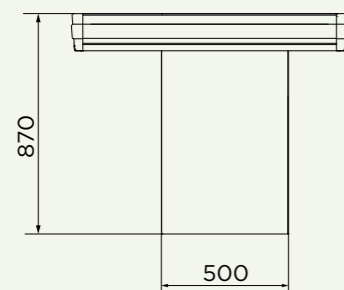

RDO-S

Espacios operativos funcionales con la máxima comodidad

Caja de salida estática son superficie de apoyo, módulo central con preparación escáner y cajón, depósito de introducción. En la parte delantera, delante del cliente, hay prevista una superficie de madera para el apoyo de las cestas de la compra y servicio del cliente. Ideal para las pequeñas superficies.

RDO-S CERTIFICACIÓN NÚM. 754

- Der
- Izq

Dimensiones

L (mm)	P (mm)	SC (mm)	V (mm)	Recibo medio	Área
1350	400	550	400	<20€	MINIMARKET Todos los modelos indicados en la tabla de al lado pueden usarse en los diferentes puntos de venta escritos
1480	400	550	530	<20€	
1610	530	550	530	20÷40€	
2030	530	550	950	20÷40€	