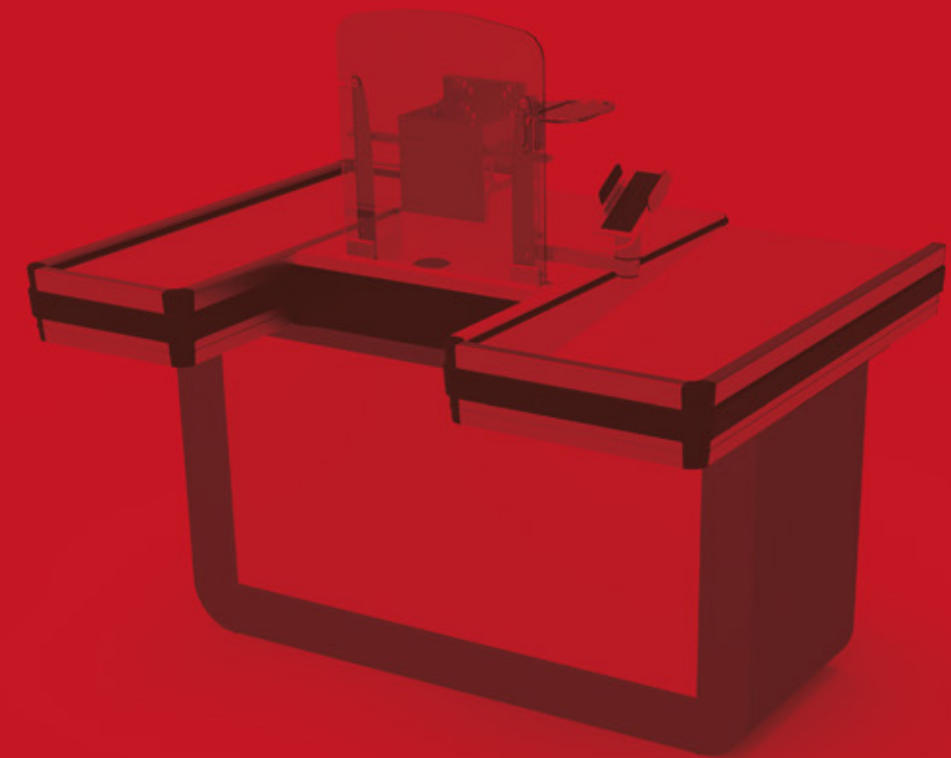

RDO-S

Funktionaler Arbeitsräume mit maximalem Komfort

Statischer Kassentisch mit Auflagefläche, Zentralmodul mit Scannerplatz und Schublade, Warenbox zum Einpacken. An der dem Kunden zugewandten Vorderseite befindet sich ein Holzregal zum Abstellen der Einkaufskörbe. Ideal für kleine Verkaufsflächen.

RDO-S BESCHEINIGUNG NR. 754

● R
● L

Ausmaße

L (mm)	P (mm)	SC (mm)	V (mm)	Durchschnittlicher kassenbeleg	Verkaufsfläche
1350	400	550	400	<20€	MINIMARKET Die Verkaufsflächen entsprechen den in der Tabelle angegebenen Modellgrößen
1480	400	550	530	<20€	
1610	530	550	530	20÷40€	
2030	530	550	950	20÷40€	