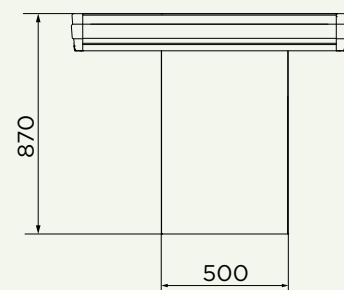

RDO-S

Funktionaler Arbeitsräume mit maximalem Komfort

Statischer Kassentisch mit Auflagefläche, Zentralmodul mit Scannerplatz und Schublade, Warenbox zum Einpacken. An der dem Kunden zugewandten Vorderseite befindet sich ein Holzregal zum Abstellen der Einkaufskörbe. Ideal für kleine Verkaufsflächen.

RDO-S BESCHEINIGUNG NR. 754

● R
● L

Ausmaße

L (mm)	P (mm)	SC (mm)	V (mm)	Durchschnittlicher kassenbeleg	Verkaufsfläche
1350	400	550	400	<20€	MINIMARKET Die Verkaufsflächen entsprechen den in der Tabelle angegebenen Modellgrößen
1480	400	550	530	<20€	
1610	530	550	530	20÷40€	
2030	530	550	950	20÷40€	