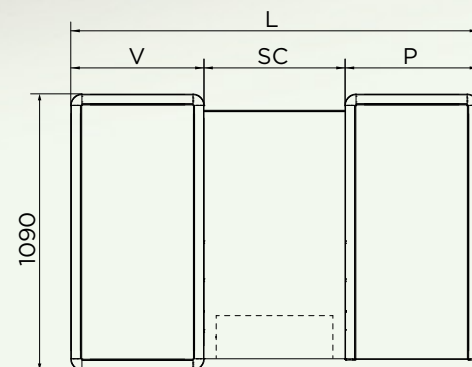

RDO-S

Funktionaler Arbeitsräume mit maximalem Komfort

Statischer Kassentisch mit Auflagefläche, Zentralmodul mit Scannerplatz und Schublade, Warenbox zum Einpacken. An der dem Kunden zugewandten Vorderseite befindet sich ein Holzregal zum Abstellen der Einkaufskörbe. Ideal für kleine Verkaufsflächen.

RDO-S BESCHEINIGUNG NR. 754

● R
● L

Ausmaße

L (mm)	P (mm)	SC (mm)	V (mm)	Durchschnittlicher kassenbeleg	Verkaufsfläche
1350	400	550	400	<20€	MINIMARKET Die Verkaufsflächen entsprechen den in der Tabelle angegebenen Modellgrößen
1480	400	550	530	<20€	
1610	530	550	530	20÷40€	
2030	530	550	950	20÷40€	