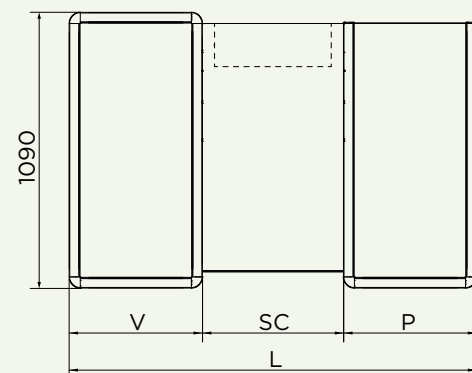

RDO-S

Funktionaler Arbeitsräume mit maximalem Komfort

Statischer Kassentisch mit Auflagefläche, Zentralmodul mit Scannerplatz und Schublade, Warenbox zum Einpacken. An der dem Kunden zugewandten Vorderseite befindet sich ein Holzregal zum Abstellen der Einkaufskörbe. Ideal für kleine Verkaufsflächen.

RDO-S BESCHEINIGUNG NR. 754

● R
● L

Ausmaße

L (mm)	P (mm)	SC (mm)	V (mm)	Durchschnittlicher kassenbeleg	Verkaufsfläche
1350	400	550	400	<20€	MINIMARKET Die Verkaufsflächen entsprechen den in der Tabelle angegebenen Modellgrößen
1480	400	550	530	<20€	
1610	530	550	530	20÷40€	
2030	530	550	950	20÷40€	