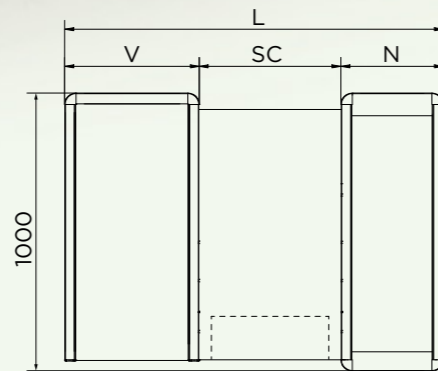

RDO-M

Tapis motorisé pour des performances élevées

Caisse de sortie recommandée pour les petites surfaces, avec tapis motorisé, module central prévu avec logement pour scanner et tiroir, bac d'ensachage sur les côtés de l'opérateur de caisse. À l'avant, face aux clients, une étagère en bois est prévue pour déposer les paniers.

RDO-M CERTIFICATION N° 754

- D
- G

Dimensions

L (mm)	N (mm)	SC (mm)	V (mm)	Ticket moyen	Point de vente
1350	400	550	400	<20€	MINIMARKET Les tailles des modèles indiqués dans le tableau sont utilisables dans ces types de points de vente
1480	400	550	530	<20€	
1610	530	550	530	20÷40€	
2030	530	550	950	20÷40€	