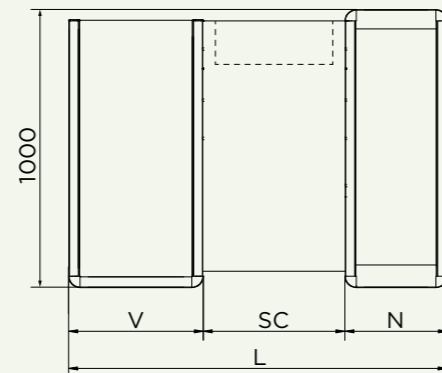

RDO-M

Tapis motorisé pour des performances élevées

Caisse de sortie recommandée pour les petites surfaces, avec tapis motorisé, module central prévu avec logement pour scanner et tiroir, bac d'ensachage sur les côtés de l'opérateur de caisse. À l'avant, face aux clients, une étagère en bois est prévue pour déposer les paniers.

RDO-M CERTIFICATION N° 754

- D
- G

Dimensions

L (mm)	N (mm)	SC (mm)	V (mm)	Ticket moyen	Point de vente
1350	400	550	400	<20€	MINIMARKET Les tailles des modèles indiqués dans le tableau sont utilisables dans ces types de points de vente
1480	400	550	530	<20€	
1610	530	550	530	20÷40€	
2030	530	550	950	20÷40€	