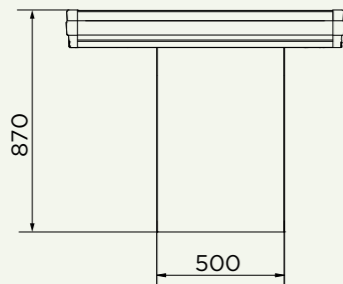

RDO-M

Tapis motorisé pour des performances élevées

Caisse de sortie recommandée pour les petites surfaces, avec tapis motorisé, module central prévu avec logement pour scanner et tiroir, bac d'ensachage sur les côtés de l'opérateur de caisse. À l'avant, face aux clients, une étagère en bois est prévue pour déposer les paniers.

RDO-M CERTIFICATION N° 754

- D
- G

Dimensions

L (mm)	N (mm)	SC (mm)	V (mm)	Ticket moyen	Point de vente
1350	400	550	400	<20€	MINIMARKET Les tailles des modèles indiqués dans le tableau sont utilisables dans ces types de points de vente
1480	400	550	530	<20€	
1610	530	550	530	20÷40€	
2030	530	550	950	20÷40€	