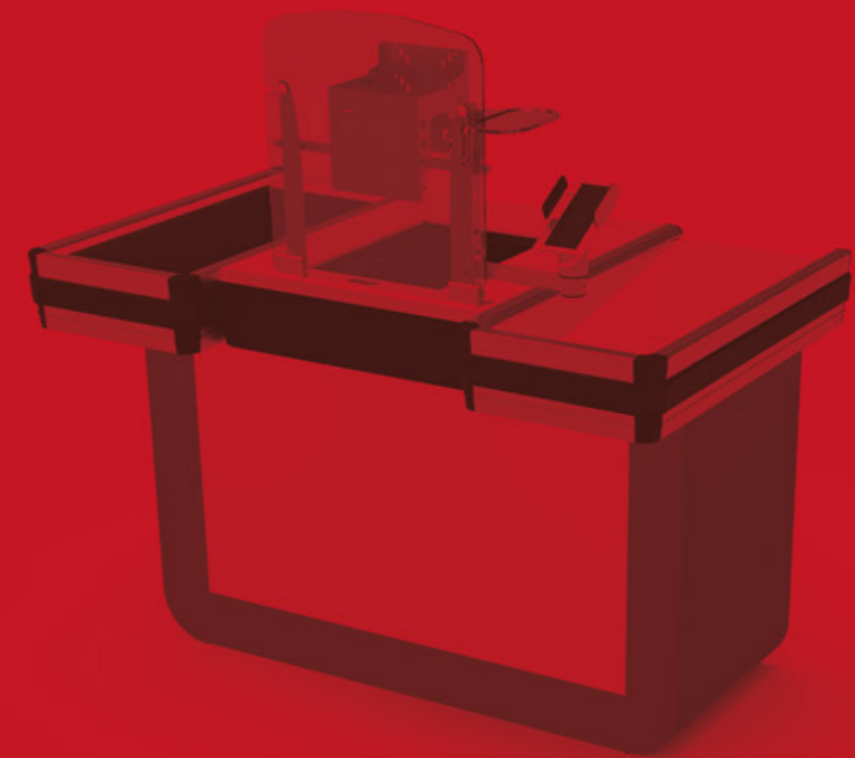

RDO-M

Tapis motorisé pour des performances élevées

Caisse de sortie recommandée pour les petites surfaces, avec tapis motorisé, module central prévu avec logement pour scanner et tiroir, bac d'ensachage sur les côtés de l'opérateur de caisse. À l'avant, face aux clients, une étagère en bois est prévue pour déposer les paniers.

RDO-M CERTIFICATION N° 754

- D
- G

Dimensions

L (mm)	N (mm)	SC (mm)	V (mm)	Ticket moyen	Point de vente
1350	400	550	400	<20€	MINIMARKET Les tailles des modèles indiqués dans le tableau sont utilisables dans ces types de points de vente
1480	400	550	530	<20€	
1610	530	550	530	20÷40€	
2030	530	550	950	20÷40€	