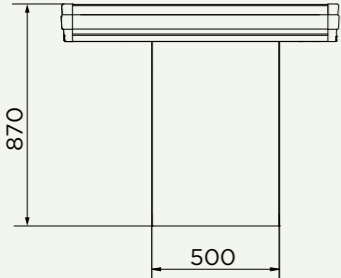

RDO-M

Cinta motorizada para prestaciones altas

Caja de salida aconsejado para las pequeñas superficies, con cinta motorizada, módulo central con preparación escáner y cajón, depósito de introducción a los lados del operador de caja. En la parte delantera, delante del cliente, hay prevista una superficie de madera para el apoyo de las cestas de la compra.

RDO-M CERTIFICACIÓN NÚM. 754

- Der
- Izq

Dimensiones

L (mm)	N (mm)	SC (mm)	V (mm)	Recibo medio	Área
1350	400	550	400	<20€	MINIMARKET Todos los modelos indicados en la tabla de al lado pueden usarse en los diferentes puntos de venta escritos
1480	400	550	530	<20€	
1610	530	550	530	20÷40€	
2030	530	550	950	20÷40€	