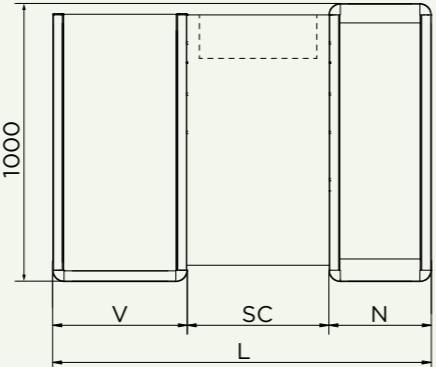

RDO-M

Cinta motorizada para prestaciones altas

Caja de salida aconsejado para las pequeñas superficies, con cinta motorizada, módulo central con preparación escáner y cajón, depósito de introducción a los lados del operador de caja. En la parte delantera, delante del cliente, hay prevista una superficie de madera para el apoyo de las cestas de la compra.

RDO-M CERTIFICACIÓN NÚM. 754

- Der
- Izq

Dimensiones

L (mm)	N (mm)	SC (mm)	V (mm)	Recibo medio	Área
1350	400	550	400	<20€	MINIMARKET Todos los modelos indicados en la tabla de al lado pueden usarse en los diferentes puntos de venta escritos
1480	400	550	530	<20€	
1610	530	550	530	20÷40€	
2030	530	550	950	20÷40€	