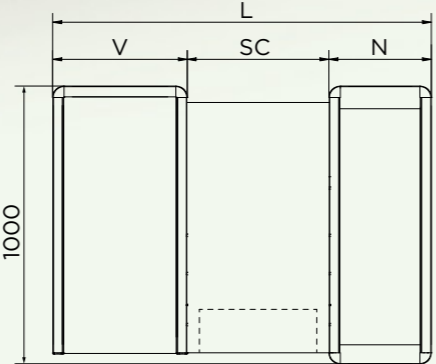

RDO-M

Cinta motorizada para prestaciones altas

Caja de salida aconsejado para las pequeñas superficies, con cinta motorizada, módulo central con preparación escáner y cajón, depósito de introducción a los lados del operador de caja. En la parte delantera, delante del cliente, hay prevista una superficie de madera para el apoyo de las cestas de la compra.

RDO-M CERTIFICACIÓN NÚM. 754

- Der
- Izq

Dimensiones

L (mm)	N (mm)	SC (mm)	V (mm)	Recibo medio	Área
1350	400	550	400	<20€	MINIMARKET Todos los modelos indicados en la tabla de al lado pueden usarse en los diferentes puntos de venta escritos
1480	400	550	530	<20€	
1610	530	550	530	20÷40€	
2030	530	550	950	20÷40€	