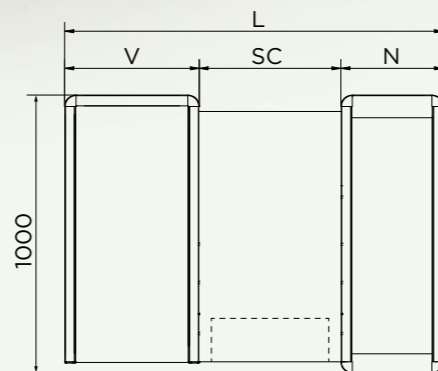

RDO-M

Förderband für hohe Leistung

Kassentisch für kleine Verkaufsflächen, mit Förderband, Zentralmodul mit Scannerplatz und Schublade und Warenbox zum Einpacken seitlich vom Kassenspersonal. An der dem Kunden zugewandten Vorderseite befindet sich ein Holzregal zum Abstellen der Einkaufskörbe.

RDO-M   BESCHEINIGUNG NR. 754

- R
- L

Ausmaße

L (mm)	N (mm)	SC (mm)	V (mm)	Durchschnittlicher kassenbeleg	Verkaufsfläche
1350	400	550	400	<20€	MINIMARKET Die Verkaufsflächen entsprechen den in der Tabelle angegebenen Modellgrößen
1480	400	550	530	<20€	
1610	530	550	530	20÷40€	
2030	530	550	950	20÷40€