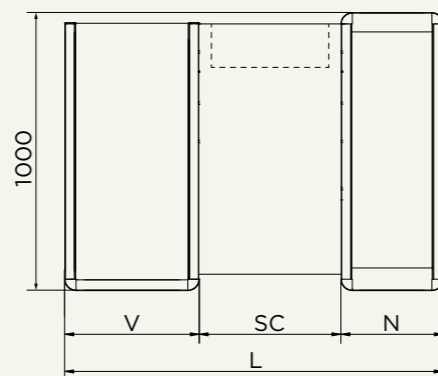

## Förderband für hohe Leistung

Kassentisch für kleine Verkaufsflächen, mit Förderband, Zentralmodul mit Scannerplatz und Schublade und Warenbox zum Einpacken seitlich vom Kassenspersonal. An der dem Kunden zugewandten Vorderseite befindet sich ein Holzregal zum Abstellen der Einkaufskörbe.

## Ausmaße

L (mm)	N (mm)	SC (mm)	V (mm)	Durchschnittlicher kassenbeleg	Verkaufsfläche
1350	400	550	400	<20€	MINIMARKET  Die Verkaufsflächen entsprechen den in der Tabelle angegebenen Modellgrößen
1480	400	550	530	<20€	
1610	530	550	530	20÷40€	
2030	530	550	950	20÷40€	