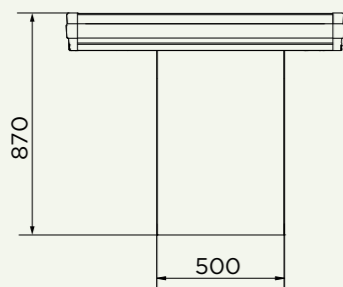

## Förderband für hohe Leistung

Kassentisch für kleine Verkaufsflächen, mit Förderband, Zentralmodul mit Scannerplatz und Schublade und Warenbox zum Einpacken seitlich vom Kassenspersonal. An der dem Kunden zugewandten Vorderseite befindet sich ein Holzregal zum Abstellen der Einkaufskörbe.

## Ausmaße

L (mm)	N (mm)	SC (mm)	V (mm)	Durchschnittlicher kassenbeleg	Verkaufsfläche
1350	400	550	400	<20€	MINIMARKET  Die Verkaufsflächen entsprechen den in der Tabelle angegebenen Modellgrößen
1480	400	550	530	<20€	
1610	530	550	530	20÷40€	
2030	530	550	950	20÷40€	