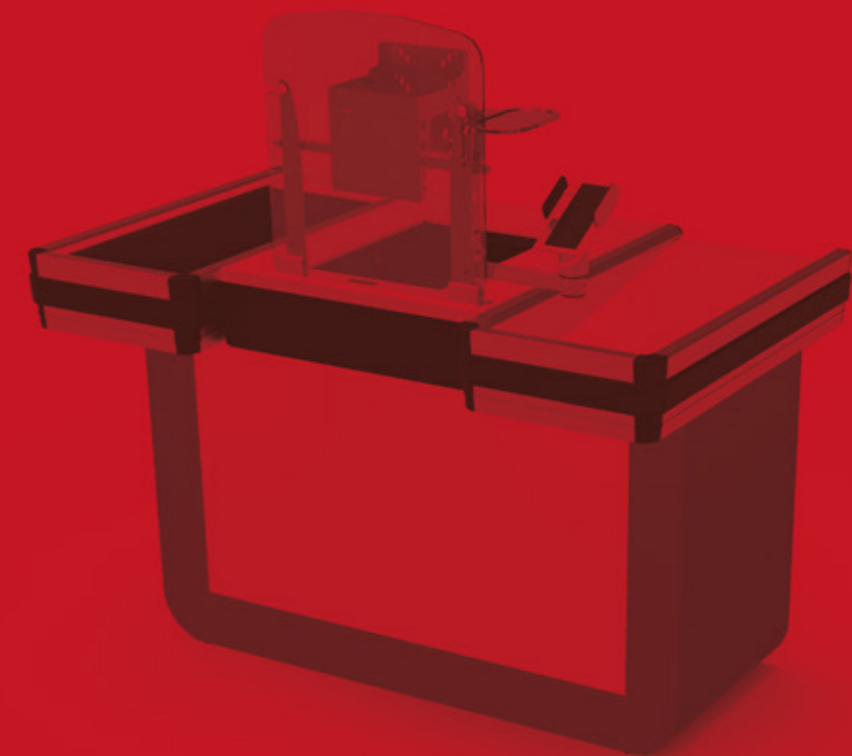

RDO-M

Förderband für hohe Leistung

Kassentisch für kleine Verkaufsflächen, mit Förderband, Zentralmodul mit Scannerplatz und Schublade und Warenbox zum Einpacken seitlich vom Kassenspersonal. An der dem Kunden zugewandten Vorderseite befindet sich ein Holzregal zum Abstellen der Einkaufskörbe.

RDO-M   BESCHEINIGUNG NR. 754

- R
- L

Ausmaße

L (mm)	N (mm)	SC (mm)	V (mm)	Durchschnittlicher kassenbeleg	Verkaufsfläche
1350	400	550	400	<20€	MINIMARKET Die Verkaufsflächen entsprechen den in der Tabelle angegebenen Modellgrößen
1480	400	550	530	<20€	
1610	530	550	530	20÷40€	
2030	530	550	950	20÷40€