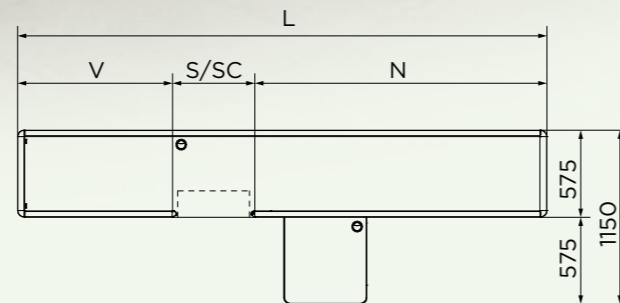

NSVD NSCVD

Rendimiento máximo en espacios reducidos

Caja de salida usado, principalmente, en las tiendas de descuento o para completar la barrera de cajas, con cinta transportadora, orificio escáner (NSVD) y/o cajón (NSCVD) y depósito recto para un cliente. La anchura reducida de este modelo se aconseja para preparar espacios reducidos.

NSVD CERTIFICACIÓN NÚM. 925
NSCVD CERTIFICACIÓN NÚM. 650

● Der
● Izq

Dimensiones

L (mm)	N NSVD/NSCVD (mm)	S/SC (mm)	V NSVD/NSCVD (mm)	Recibo medio	Área
1680	705/ -	350/ -	625/ -	<20€ - 20÷40€	SUPERSTORE MINIMARKET SPECIALIZED SHOP
1880	905/705	350/550	625/625	<20€ - 20÷40€	
2080	905/905	350/550	825/625	<20€ - 20÷40€	
2280	1105/905	350/550	825/825	<20€ - 20÷40€	
2480	1305/1105	350/550	825/825	<20€ - 20÷40€	
2680	1305/1305	350/550	1025/825	<20€ - 20÷40€	HYPERSTORE SUPERSTORE MINIMARKET SPECIALIZED SHOP DISCOUNT
2880	1505/1305	350/550	1025/1025	<20€ - 20÷40€	
3080	- /1505	- /550	1025/1025	<20€ - 20÷40€ - >40€	
3280	- /1505	- /550	1225/1225	<20€ - 20÷40€ - >40€	
3480	- /1705	- /550	1225/1225	<20€ - 20÷40€ - >40€	
3680	- /1905	- /550	1225/1225	<20€ - 20÷40€ - >40€	Todos los modelos indicados en la tabla de al lado pueden usarse en los diferentes puntos de venta escritos