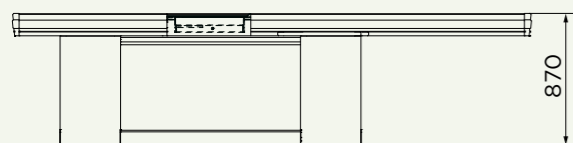

NSVD NSCVD

Rendimiento máximo en espacios reducidos

Caja de salida usado, principalmente, en las tiendas de descuento o para completar la barrera de cajas, con cinta transportadora, orificio escáner (NSVD) y/o cajón (NSCVD) y depósito recto para un cliente. La anchura reducida de este modelo se aconseja para preparar espacios reducidos.

NSVD CERTIFICACIÓN NÚM. 925
NSCVD CERTIFICACIÓN NÚM. 650

● Der
● Izq

Dimensiones

L (mm)	N NSVD/NSCVD (mm)	S/SC (mm)	V NSVD/NSCVD (mm)	Recibo medio	Área
1680	705/ -	350/ -	625/ -	<20€ - 20÷40€	SUPERSTORE MINIMARKET SPECIALIZED SHOP
1880	905/705	350/550	625/625	<20€ - 20÷40€	
2080	905/905	350/550	825/625	<20€ - 20÷40€	
2280	1105/905	350/550	825/825	<20€ - 20÷40€	
2480	1305/1105	350/550	825/825	<20€ - 20÷40€	
2680	1305/1305	350/550	1025/825	<20€ - 20÷40€	HYPERSTORE SUPERSTORE MINIMARKET SPECIALIZED SHOP DISCOUNT
2880	1505/1305	350/550	1025/1025	<20€ - 20÷40€	
3080	- /1505	- /550	1025/1025	<20€ - 20÷40€ - >40€	
3280	- /1505	- /550	1225/1225	<20€ - 20÷40€ - >40€	
3480	- /1705	- /550	1225/1225	<20€ - 20÷40€ - >40€	
3680	- /1905	- /550	1225/1225	<20€ - 20÷40€ - >40€	Todos los modelos indicados en la tabla de al lado pueden usarse en los diferentes puntos de venta escritos