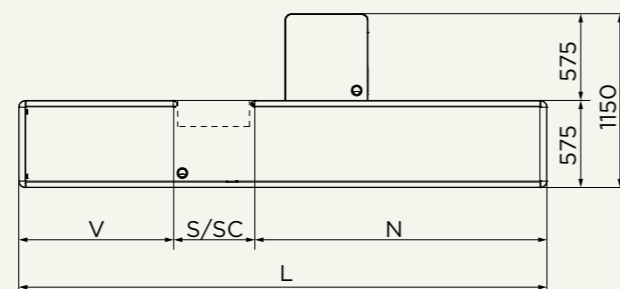

NSVD NSCVD

Rendimiento máximo en espacios reducidos

Caja de salida usado, principalmente, en las tiendas de descuento o para completar la barrera de cajas, con cinta transportadora, orificio escáner (NSVD) y/o cajón (NSCVD) y depósito recto para un cliente. La anchura reducida de este modelo se aconseja para preparar espacios reducidos.

NSVD CERTIFICACIÓN NÚM. 925
NSCVD CERTIFICACIÓN NÚM. 650

● Der
● Izq

Dimensiones

L (mm)	N NSVD/NSCVD (mm)	S/SC (mm)	V NSVD/NSCVD (mm)	Recibo medio	Área
1680	705/ -	350/ -	625/ -	<20€ - 20÷40€	SUPERSTORE MINIMARKET SPECIALIZED SHOP
1880	905/705	350/550	625/625	<20€ - 20÷40€	
2080	905/905	350/550	825/625	<20€ - 20÷40€	
2280	1105/905	350/550	825/825	<20€ - 20÷40€	
2480	1305/1105	350/550	825/825	<20€ - 20÷40€	
2680	1305/1305	350/550	1025/825	<20€ - 20÷40€	HYPERSTORE SUPERSTORE MINIMARKET SPECIALIZED SHOP DISCOUNT
2880	1505/1305	350/550	1025/1025	<20€ - 20÷40€	
3080	- /1505	- /550	1025/1025	<20€ - 20÷40€ - >40€	
3280	- /1505	- /550	1225/1225	<20€ - 20÷40€ - >40€	
3480	- /1705	- /550	1225/1225	<20€ - 20÷40€ - >40€	
3680	- /1905	- /550	1225/1225	<20€ - 20÷40€ - >40€	Todos los modelos indicados en la tabla de al lado pueden usarse en los diferentes puntos de venta escritos