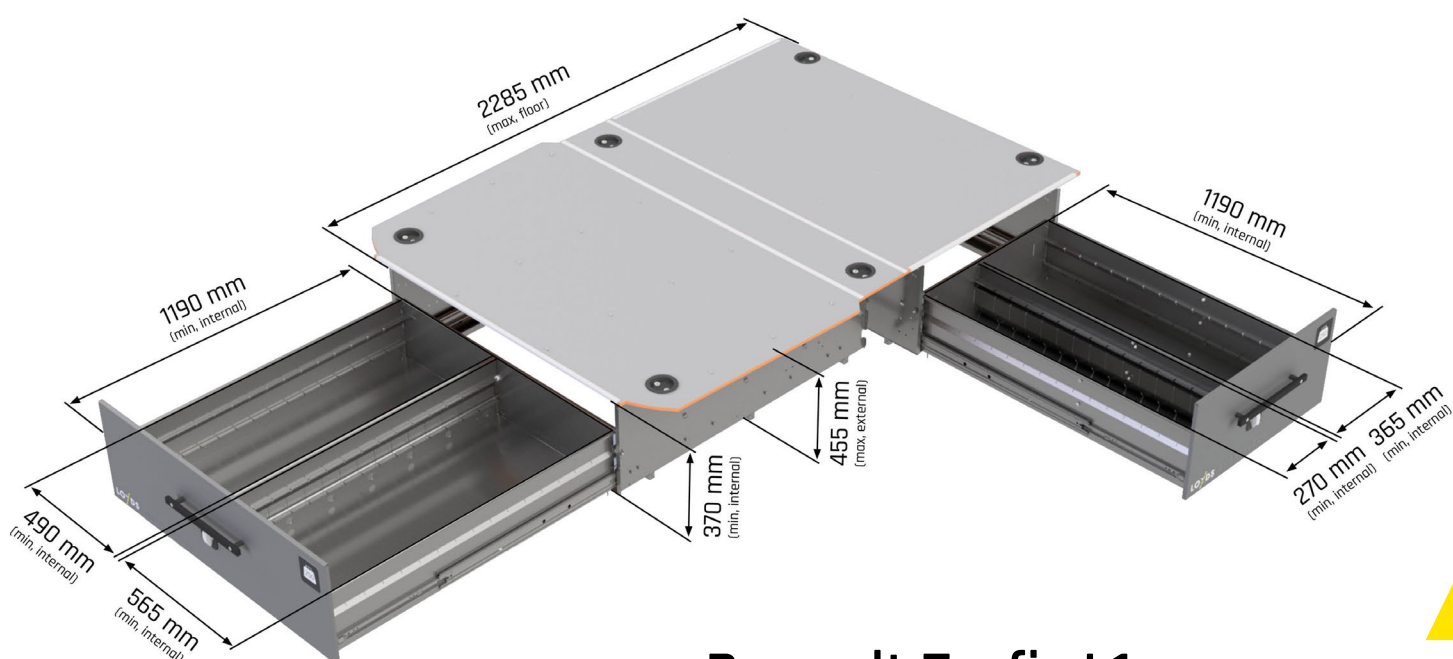

SMARTFLOOR

Renault Trafic

Renault Trafic L1
En sidodörr
Vikt: 184 kg