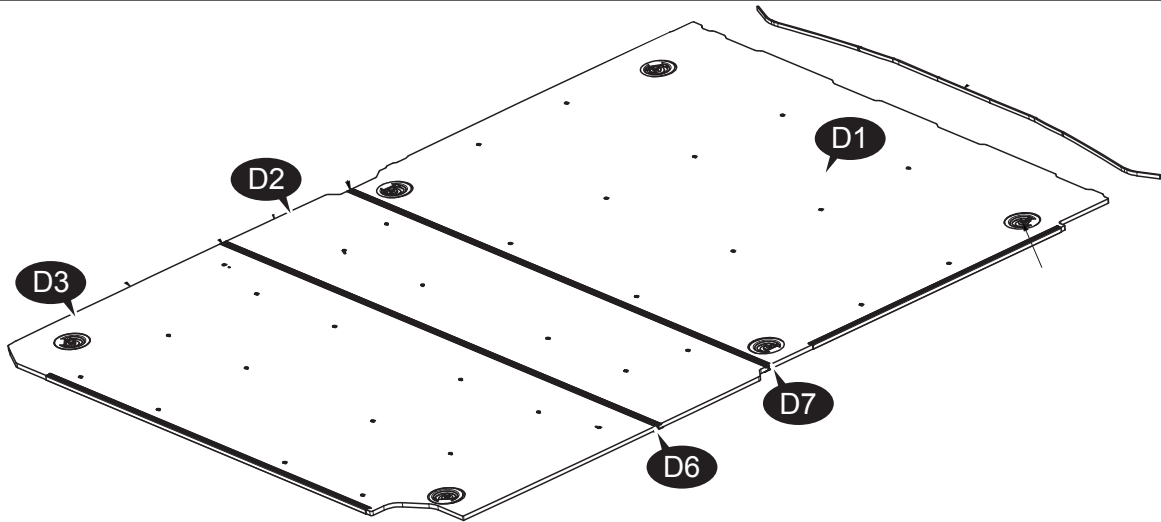

15014578_B Floor Set Vito A2 Orig Sep Se 1SLD

Item	Quantity	Part Number	Description
D1	1	15016322	Front Floor SF Vito Orig Sep Se 1SLD ASSY
D2	1	15012326	Middle Floor Vito A2
D3	1	15016321	Rear Floor SF Vito A2 ASSY
D6	1	15012329	H-profile 12mm L=1665
D7	1	15012328	H-profile 12mm L=1608
	1	15012324	Fitting Kit Floor Set Vito A2 2SLD