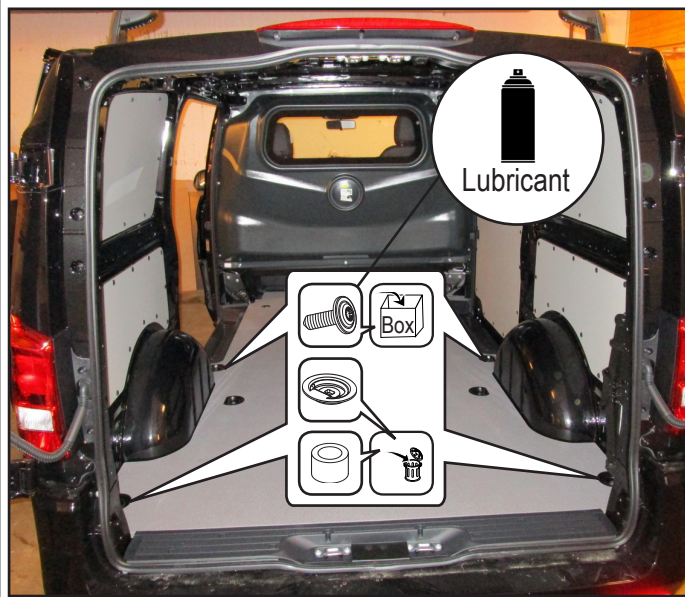

1.

L&R

2.

RH

3.

LH

4.

RH

5.

LH

6.

RH