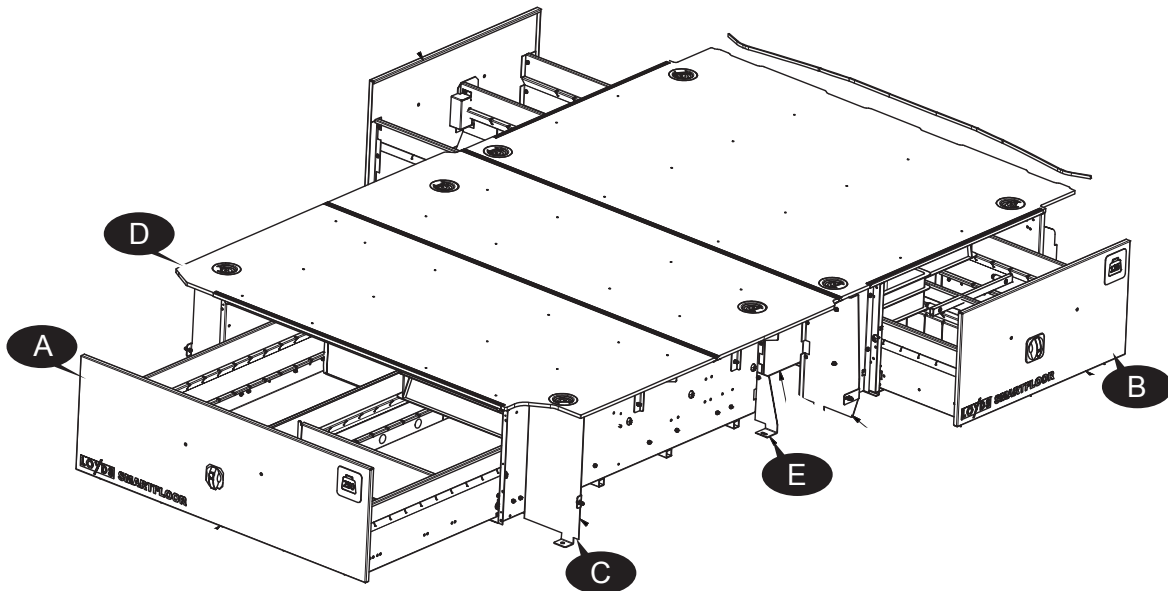

15014592 Kit Complete Vito A3 Orig Sep Se 2SLD

Item	Quantity	Part Number	Description
A	1	15009300	RD Rear Drawer Complete ASSY
B	1	15009190	FD2 Drawer 700 600 Main Assy
C	1	15012321	Steel bracket set Vito A2
D	1	15014581	Floor Set Vito A3 Orig Sep Se 2SLD
E	1	15013453	Additional Steelbracket Set Vito A3