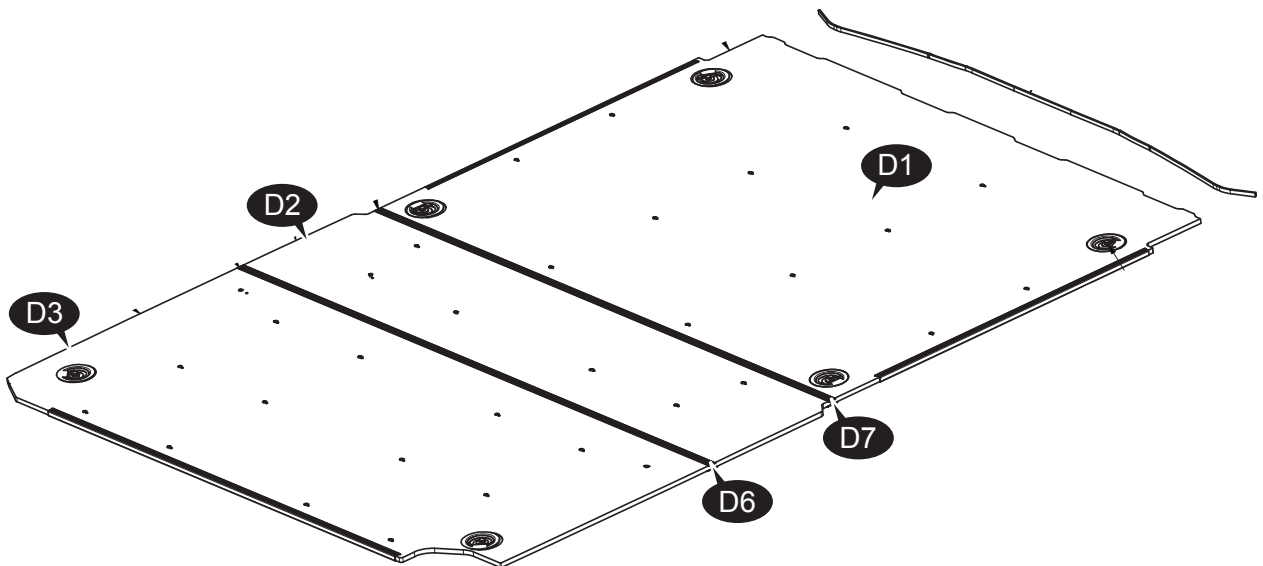

15014579_B Floor Set Vito A2 Orig Sep Se 2SLD

Item	Quantity	Part Number	Description
D1	1	15016320	Front Floor SF Vito Orig Sep Se 2SLD ASSY
D2	1	15012326	Middle Floor Vito A2
D3	1	15016321	Rear Floor SF Vito A2 ASSY
D6	1	15012329	H-profile 12mm L=1665
D7	1	15012328	H-profile 12mm L=1608
	1	15012324	Fitting Kit Floor Set Vito A2 2SLD