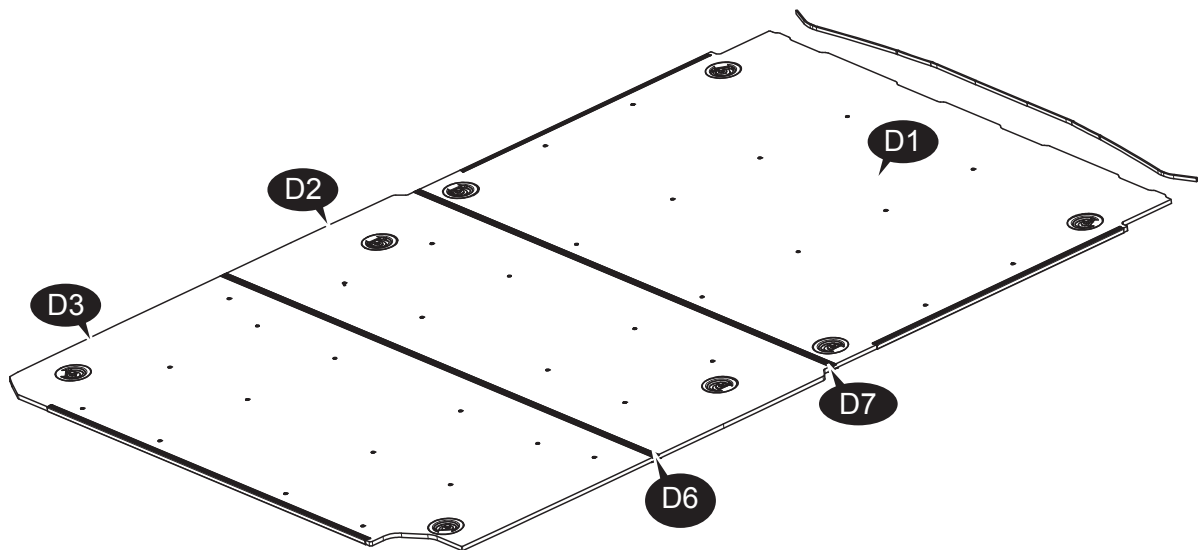

15014581_B Floor Set Vito A3 Orig Sep Se 2SLD

Item	Quantity	Part Number	Description
D1	1	15016320	Front Floor SF Vito Orig Sep Se 2SLD ASSY
D2	1	15013454	Middle Floor Vito A3
D3	1	15016320	Front Floor SF Vito Orig Sep Se 2SLD ASSY
D3	1	15016321	Rear Floor SF Vito A2 ASSY
D6	1	15012329	H-profile 12mm L=1665
D7	1	15012328	H-profile 12mm L=1608
	1	15013468	Fitting Kit Floor Set Vito A3 2SLD