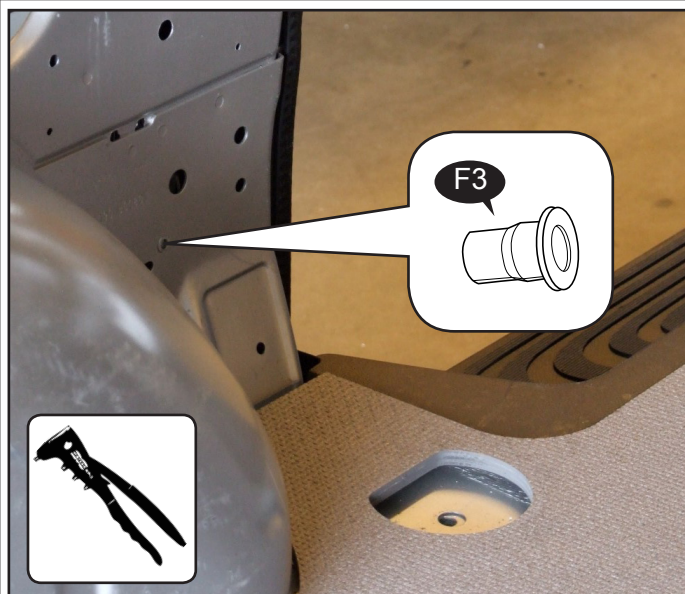

1.

L&R

2.

RH

3.

LH

4.

RH

5.

LH

6.

RH