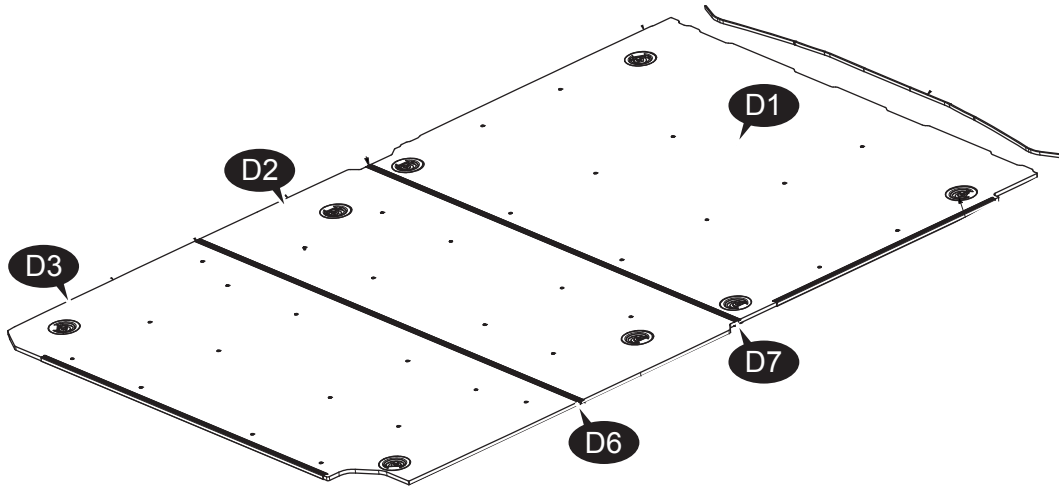

15014580_B Floor Set Vito A3 Orig Sep Se 1SLD

Item	Quantity	Part Number	Description
D1	1	15016322	Front Floor SF Vito Orig Sep Se 1SLD ASSY
D2	1	15013454	Middle Floor Vito A3
D3	1	15016322	Front Floor SF Vito Orig Sep Se 1SLD ASSY
D3	1	15016321	Rear Floor SF Vito A2 ASSY
D6	1	15012329	H-profile 12mm L=1665
D7	1	15012328	H-profile 12mm L=1608
	1	15013468	Fitting Kit Floor Set Vito A3 2SLD