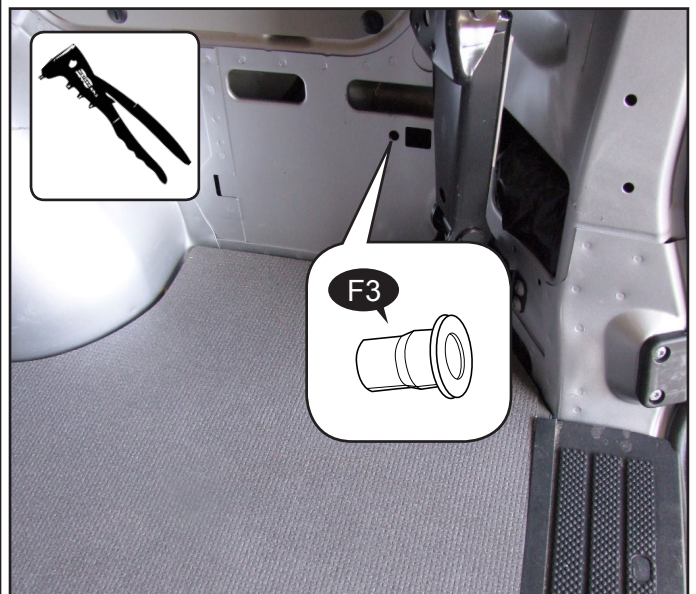

1.

L&R

2.

RH

3.

LH

4.

RH

5.

LH

6.

RH