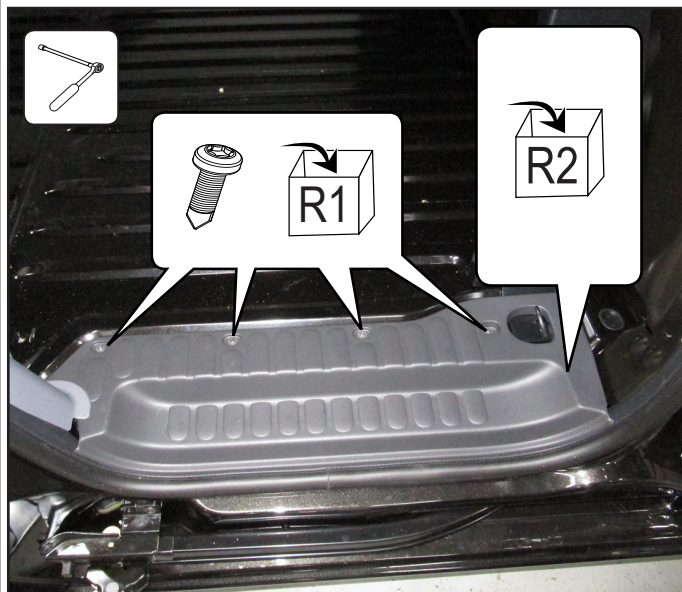

1.

2.

L&R

3.

L&R

4.

5.

RH