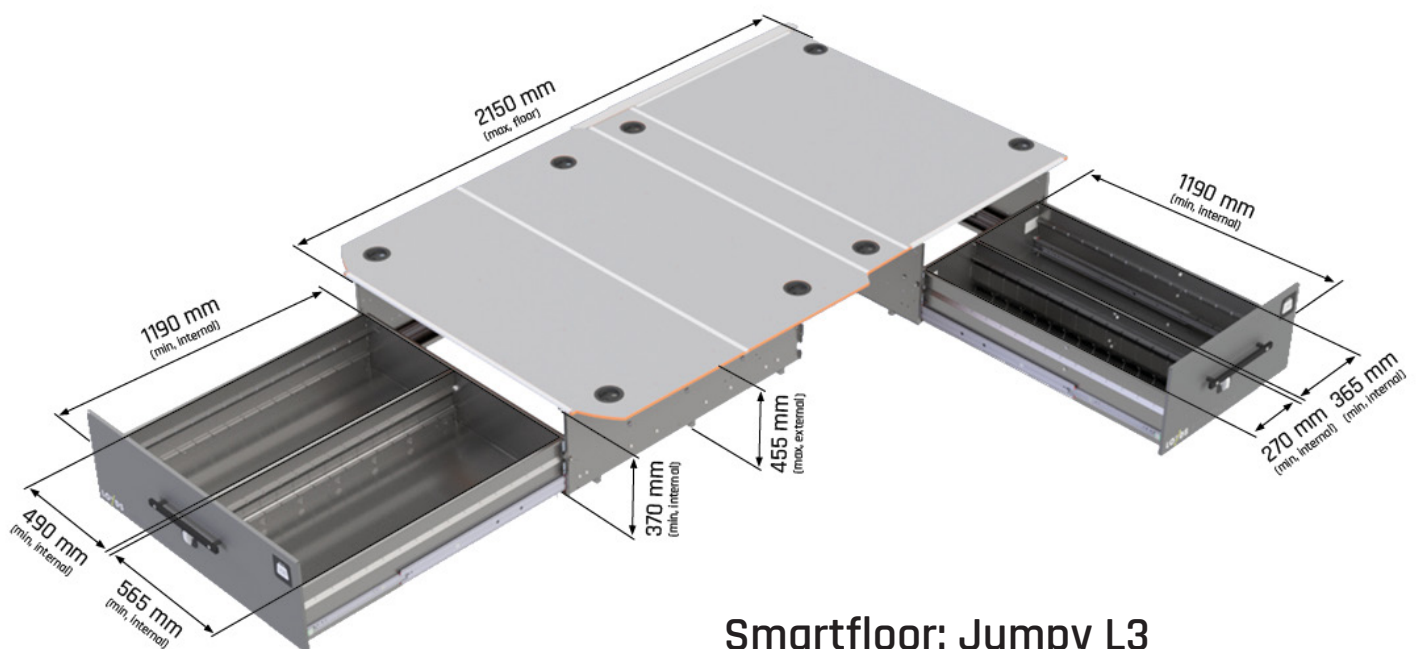

## Smartfloor - Citroën

### Jumpy L3

Smartfloor: Jumpy L3

- En sidodörr

- Vikt: 190 kg