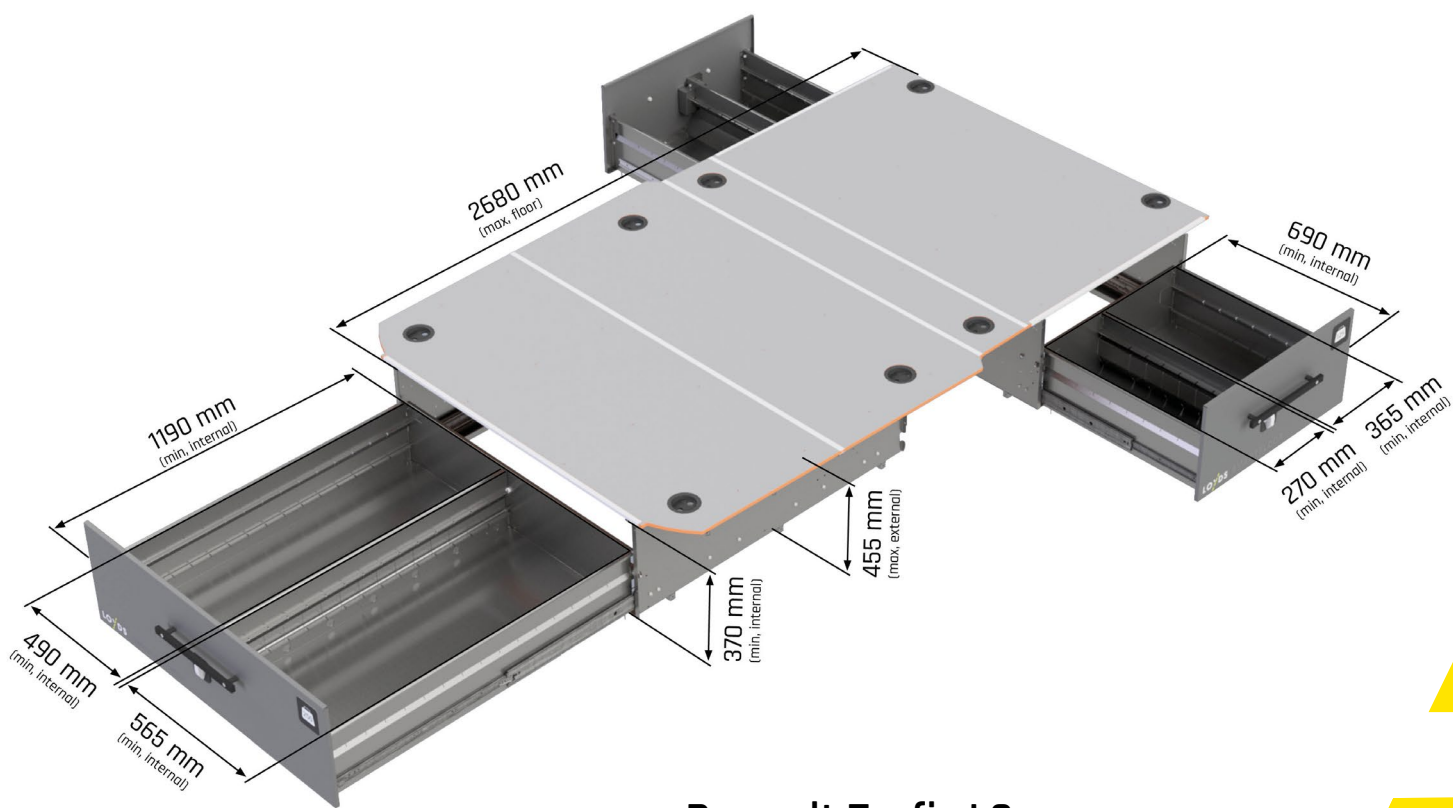

# SMARTFLOOR

## Renault Trafic

Renault Trafic L2  
Två sidodörrar  
Vikt: 211 kg