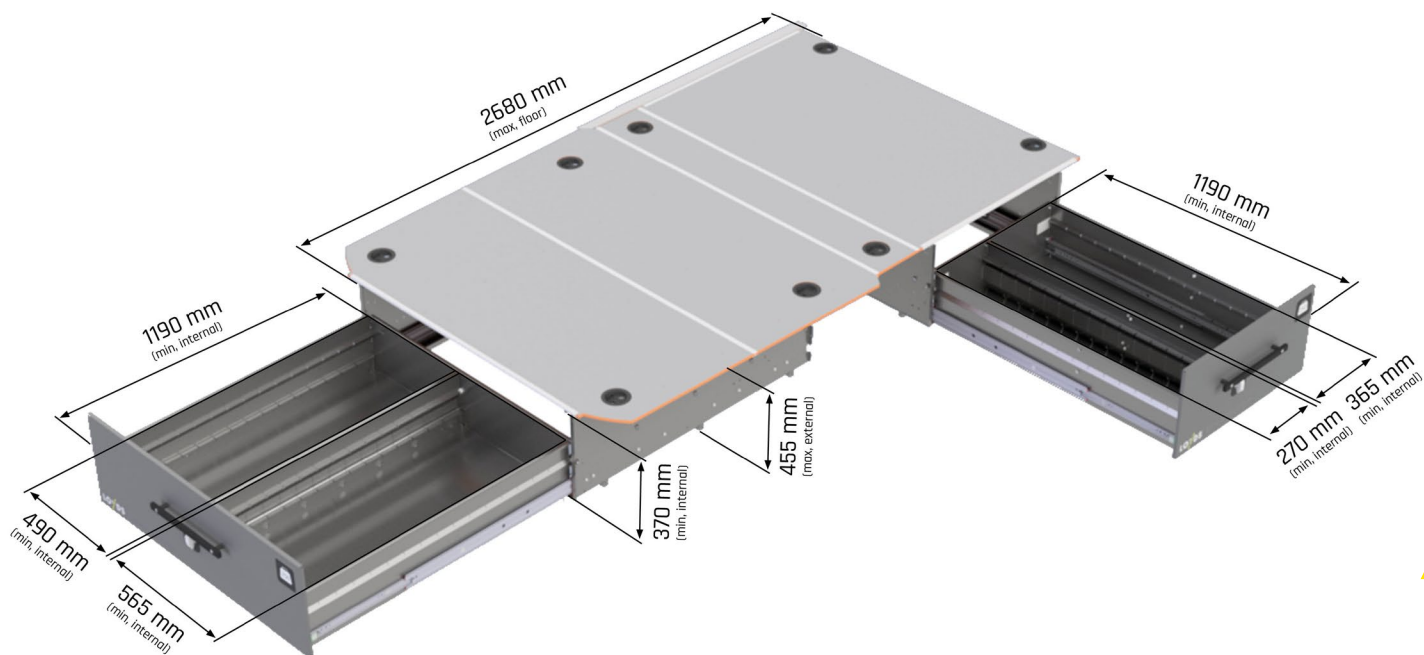

SMARTFLOOR

Renault Trafic

Renault Trafic L2

- En sidodörr
- Vikt: 199 kg