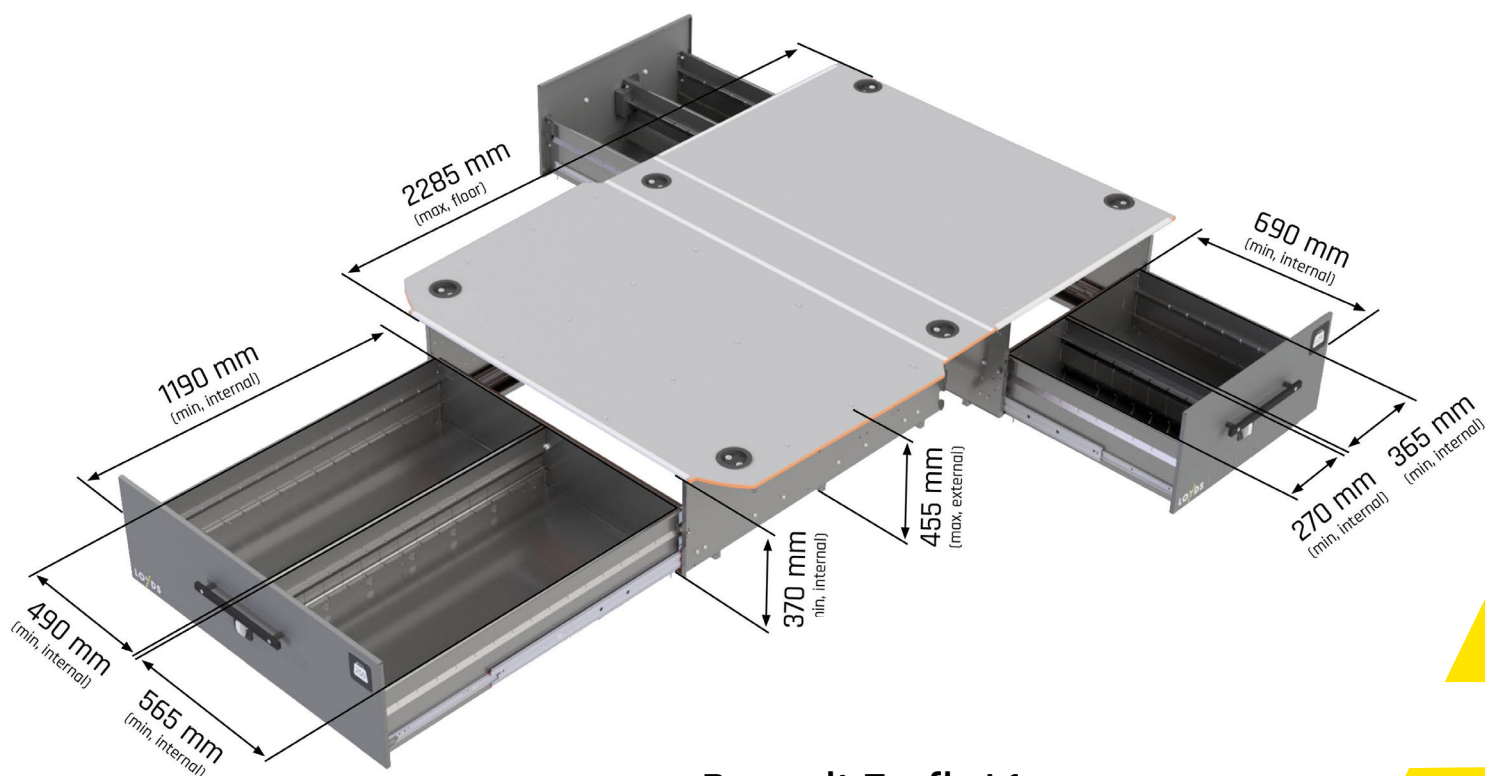

SMARTFLOOR

Renault Trafic

Renault Trafic L1
Två sidodörrar
Vikt: 195 kg