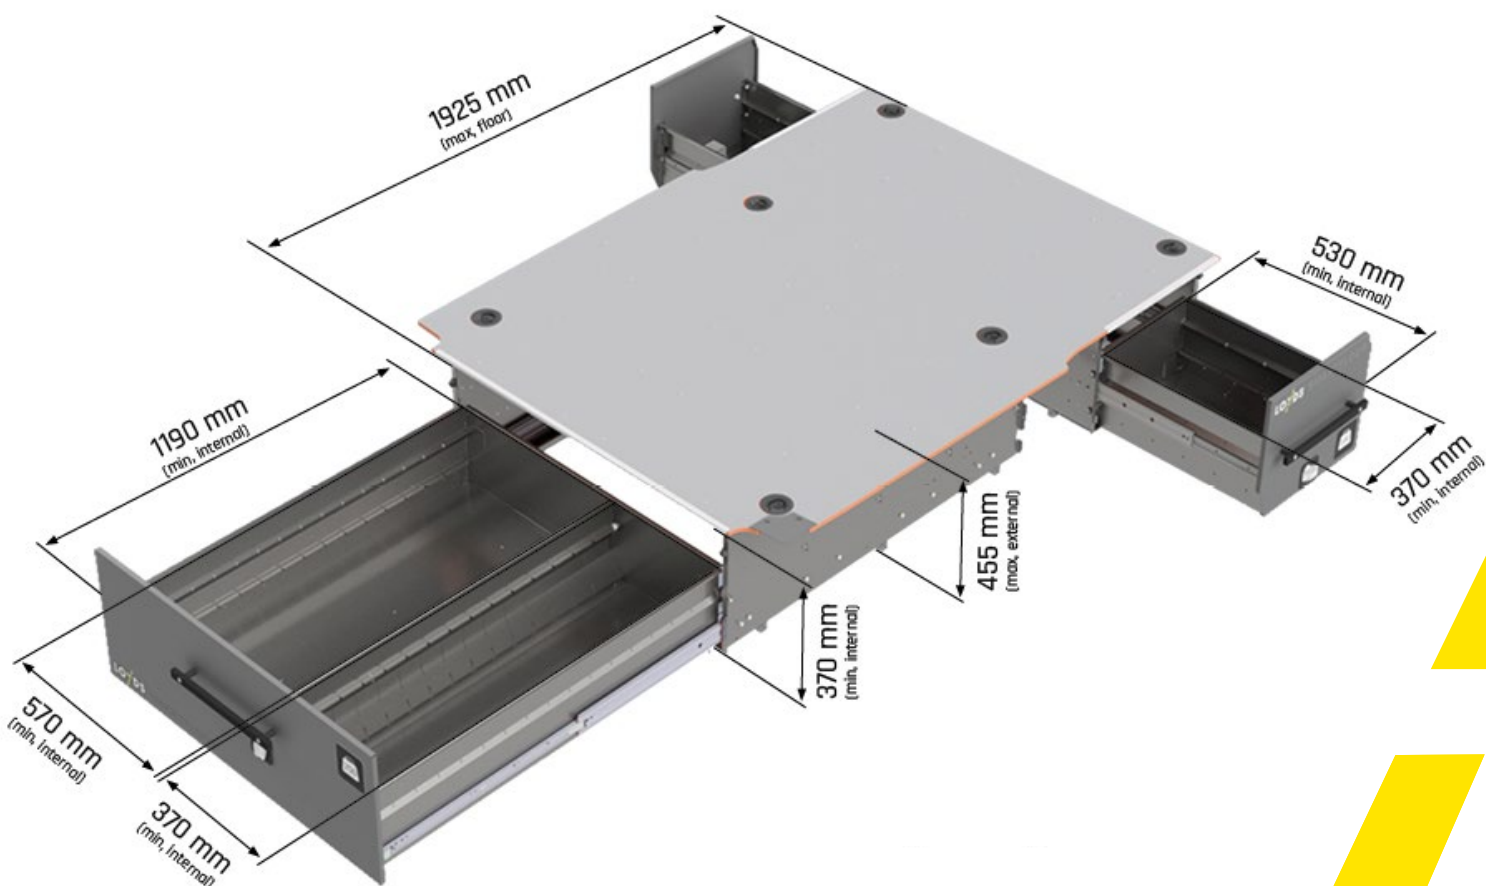

SMARTFLOOR

Renault Kangoo Maxi

Renault Kangoo Maxi
- Två sidodörrar
- Vikt: 155 kg