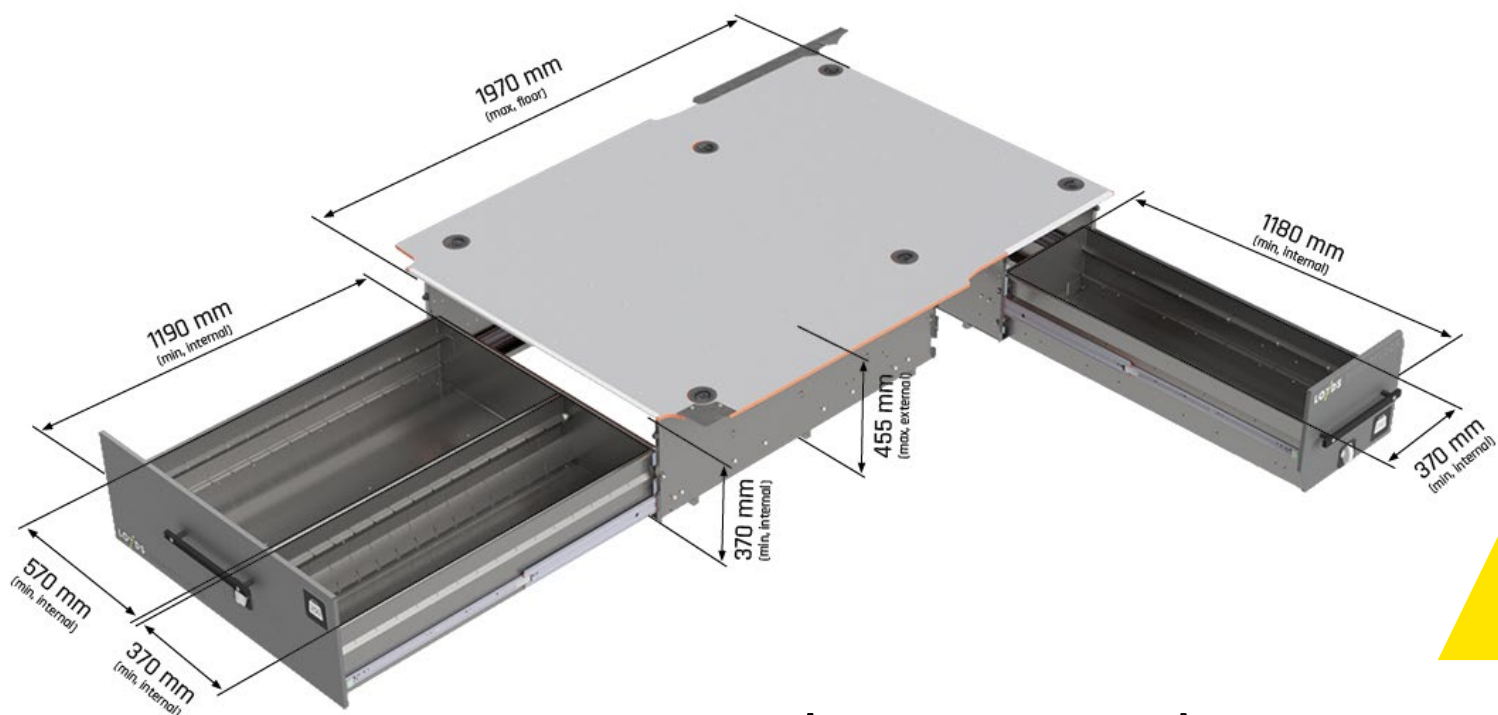

SMARTFLOOR

Renault Kangoo Maxi

Renault Kangoo Maxi
- En sidodörr
- Vikt: 165 kg