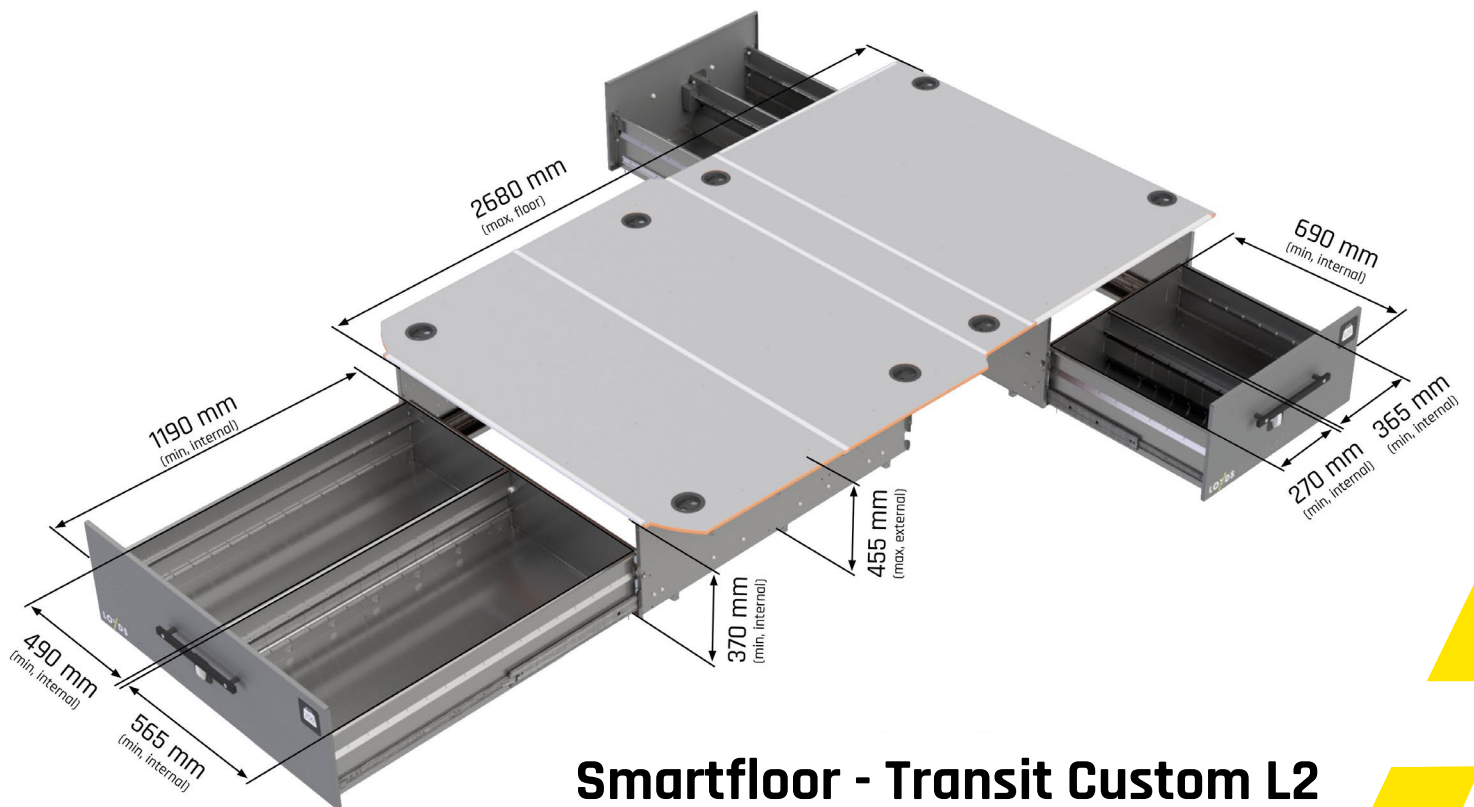

# Smartfloor - Ford Transit Custom L2

## Smartfloor - Transit Custom L2

- Total vikt: 207 kg
- Två sidodörrar