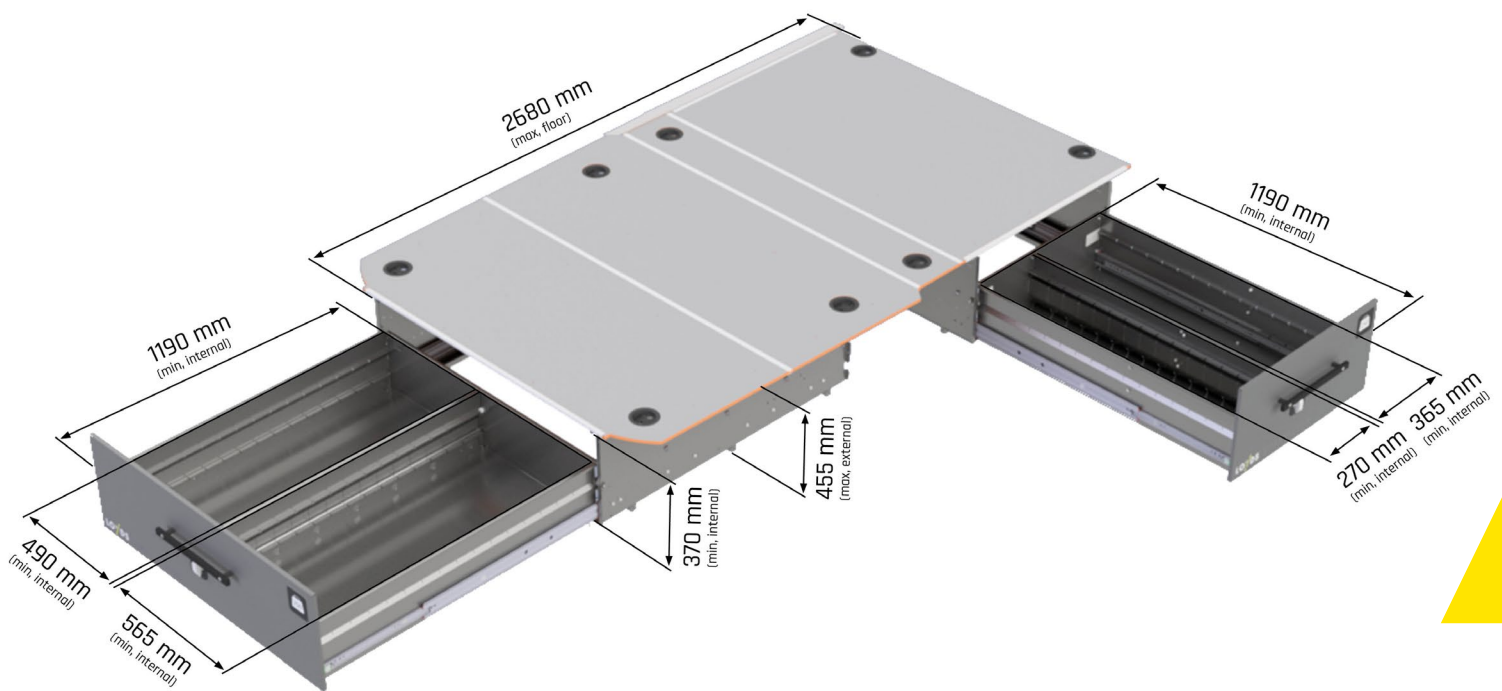

## Smartfloor - Ford Transit Custom L2

### Smartfloor - Transit Custom L2

- Total vikt: 217 kg
- En sidodörr