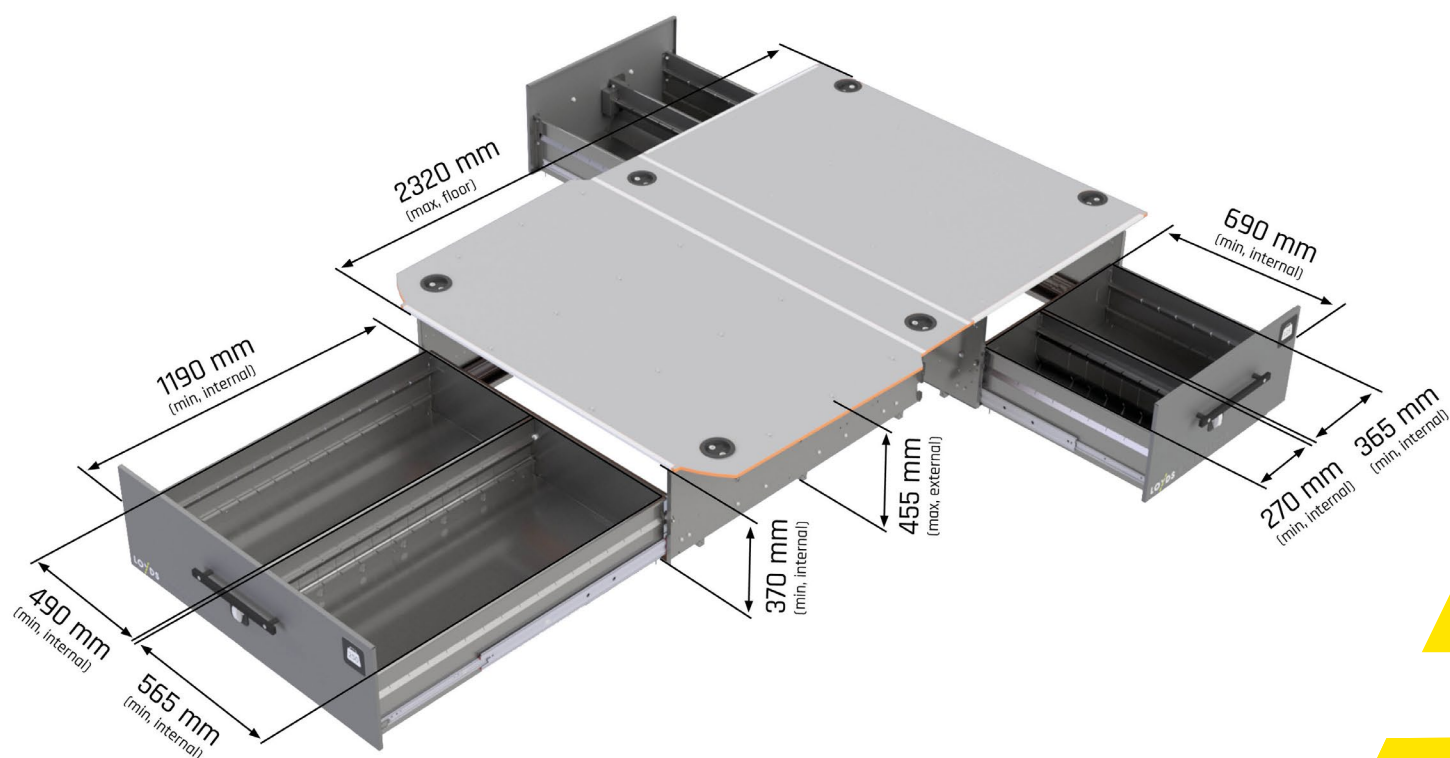

Smartfloor - Ford Transit Custom L1

Smartfloor till Transit Custom L1

- Två sidodörrar
- Vikt: 200 kg