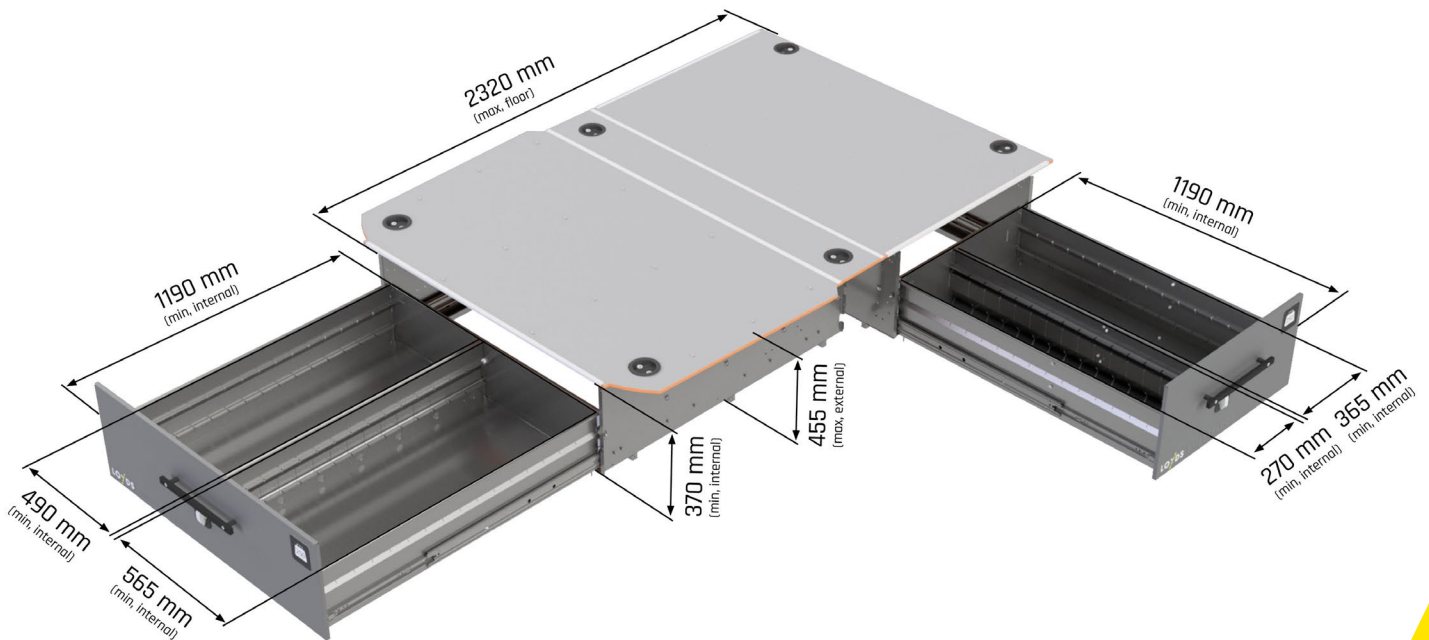

Smartfloor - Ford Transit Custom L1

Smartfloor till
Transit Custom L1
- En sidodörr
- Vikt: 210 kg