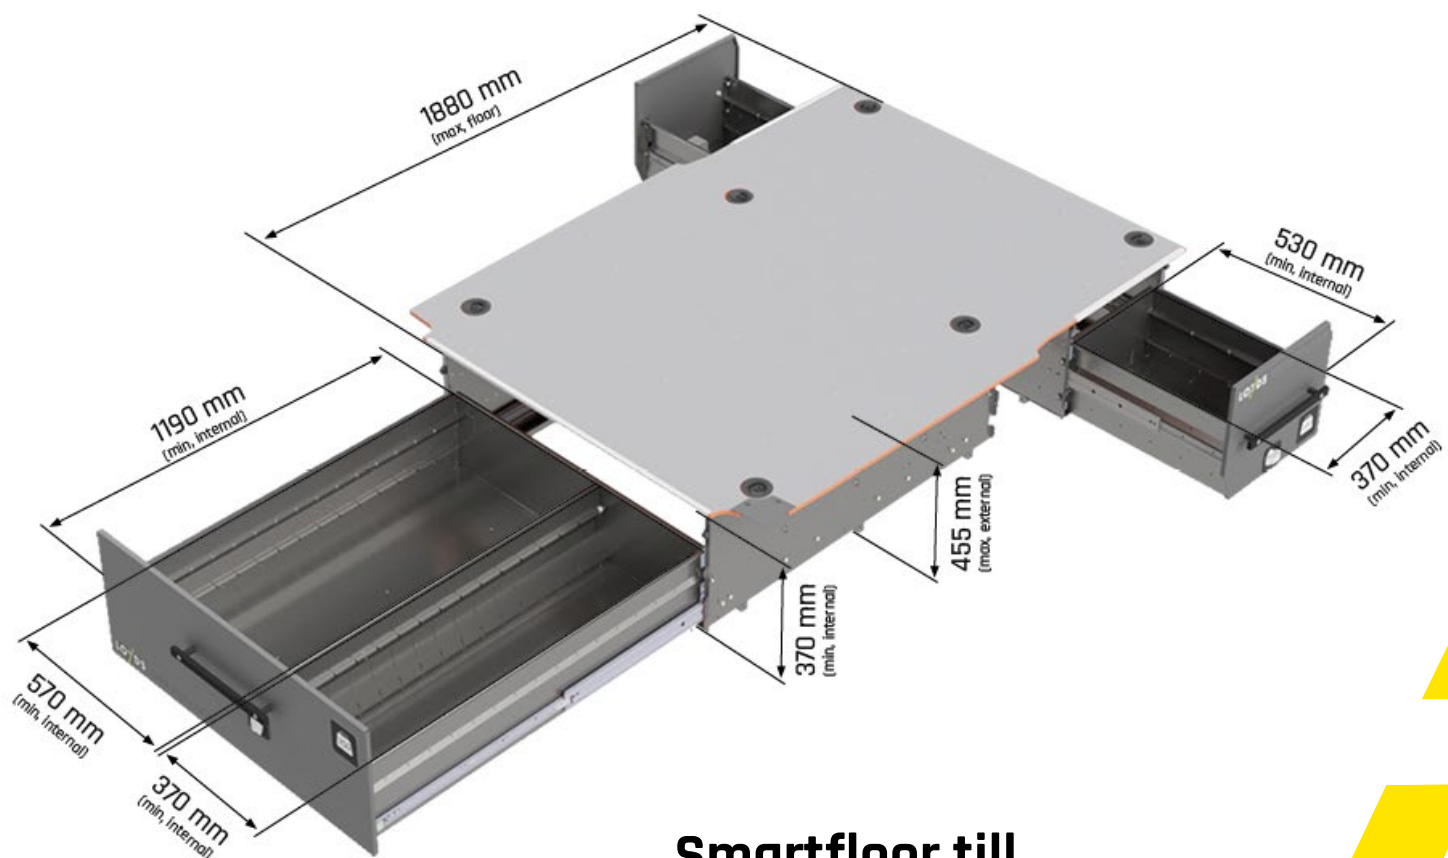

Smartfloor - Ford Transit Connect L2

**Smartfloor till
Transit Connect L2**
- Total vikt: 175 kg
- Två bildörrar