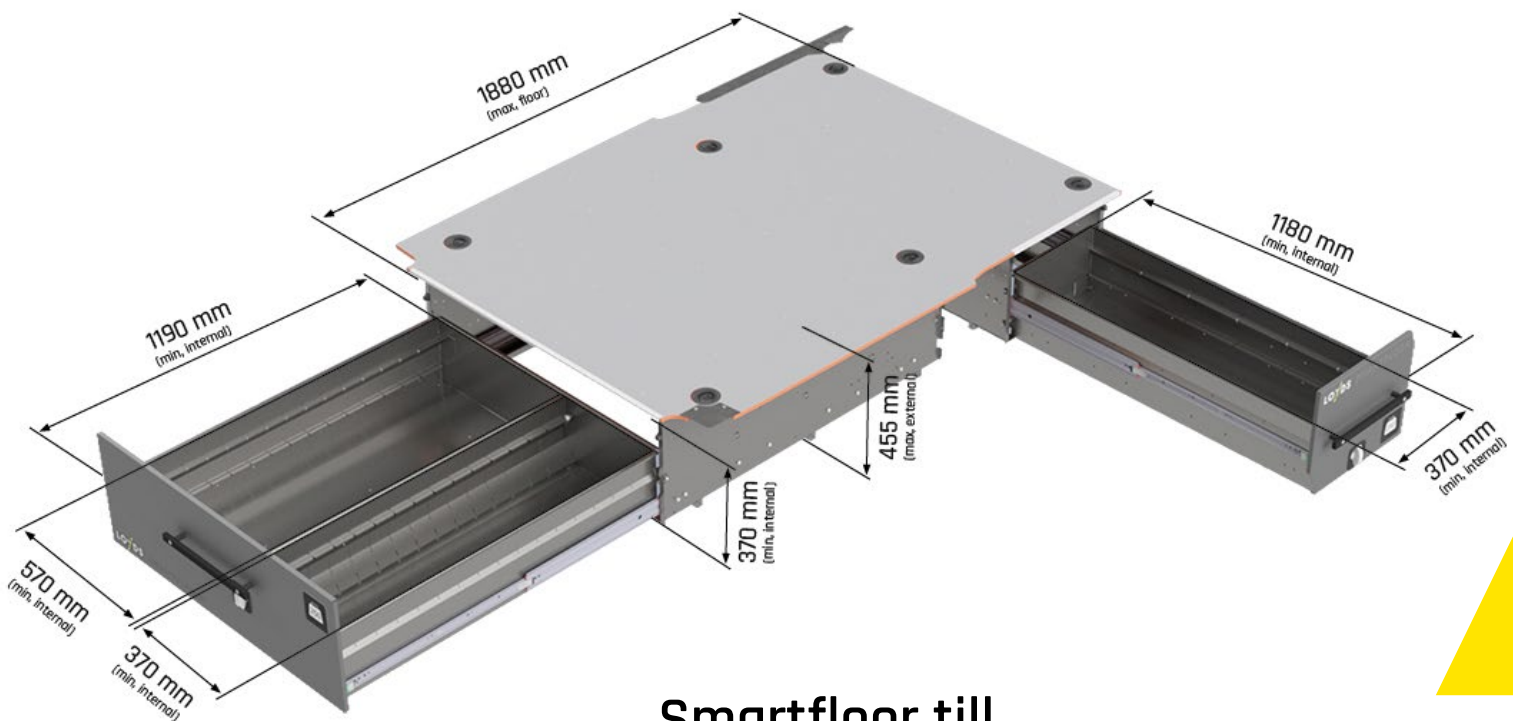

Smartfloor - Ford Transit Connect L2

Smartfloor till
Transit Connect L2
- Vikt: 170 kg