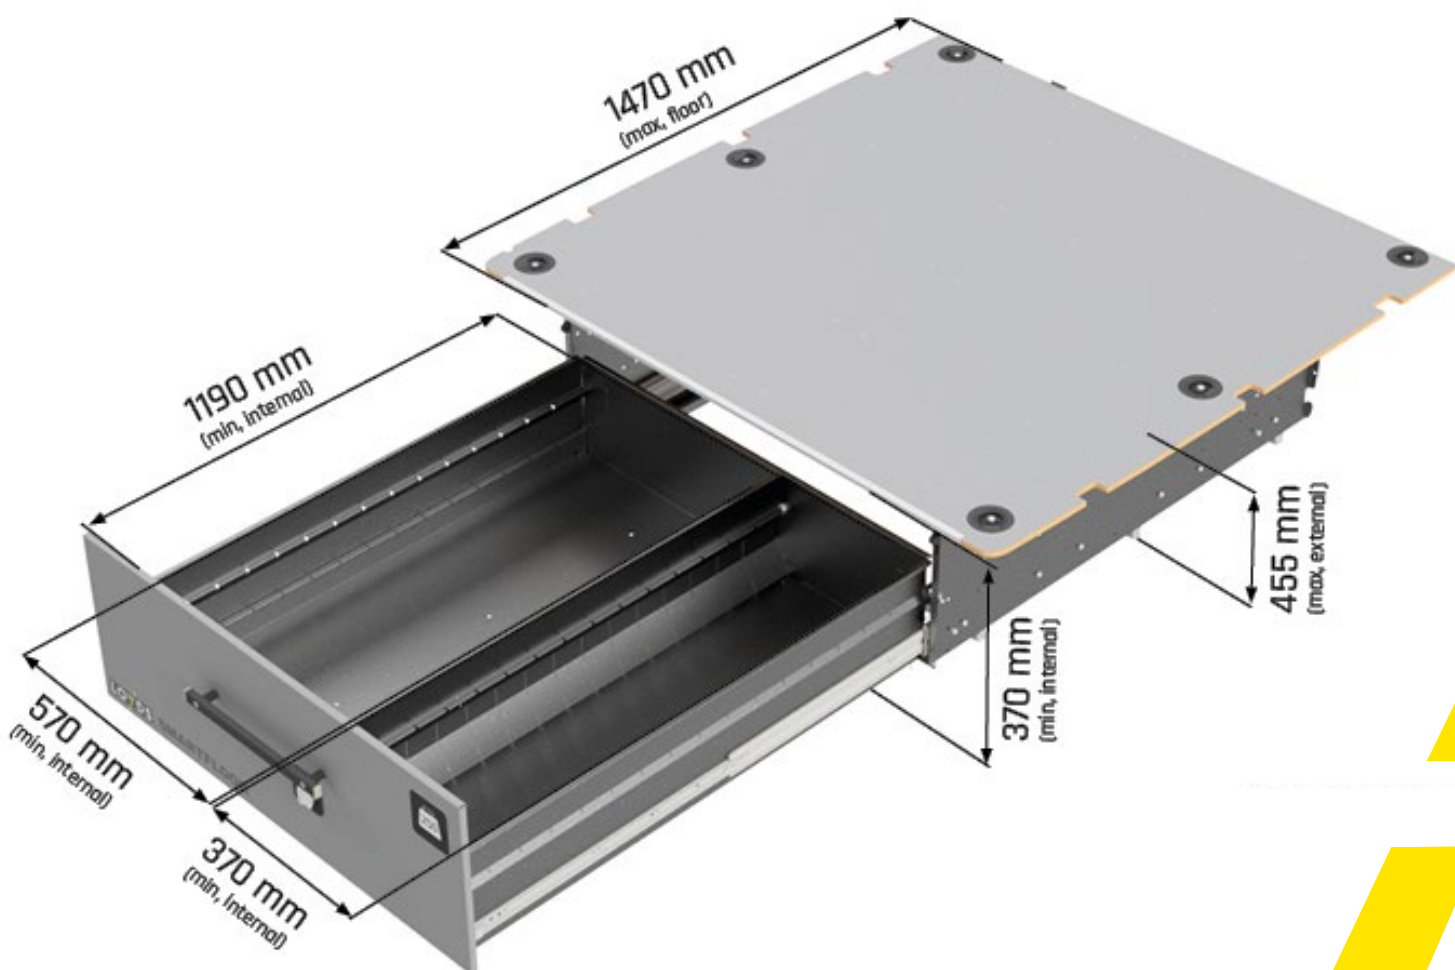

Smartfloor - Ford Transit Connect L1

Smartfloor till
Transit Connect L1
- Vikt: 107,5 kg