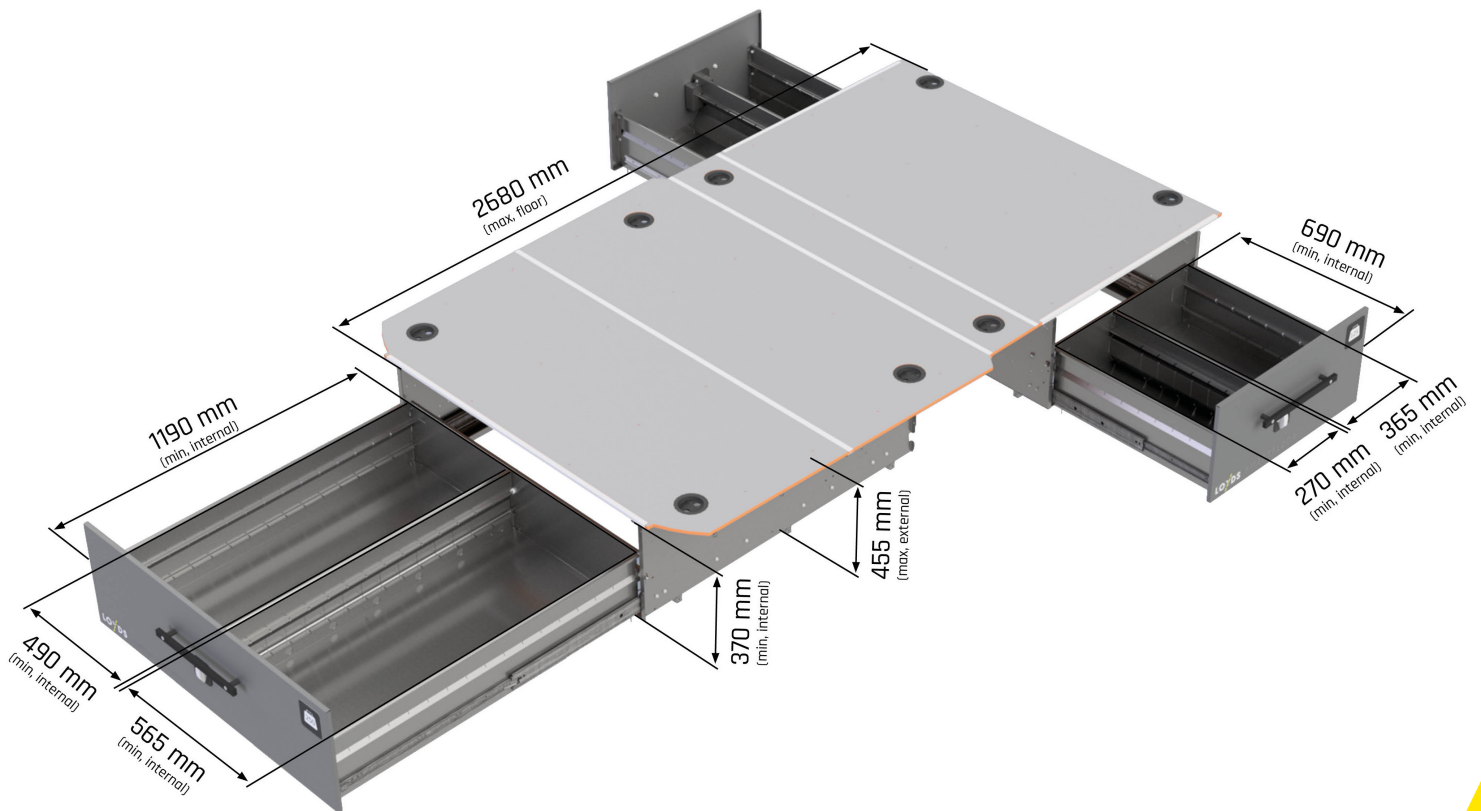

SMARTFLOOR

Volkswagen Transporter Lång 2 Sidodörrar

Smartfloor: T6/T5 Lång, 2 SLD

Vikt: 227 kg

*Finns Smartfloor anpassade för lastutrymmen med värmare.