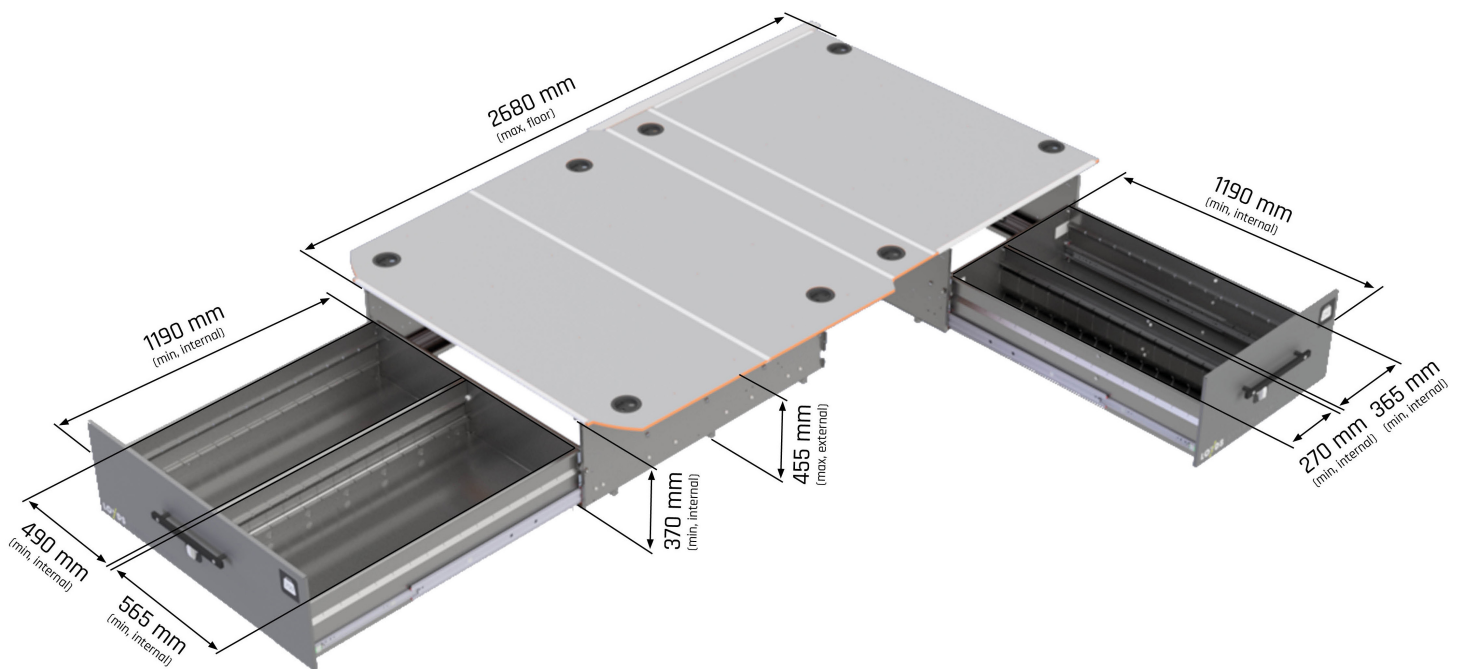

# SMARTFLOOR

## Volkswagen Transporter Lång 1 Sidodörr

Smartfloor: T6/T5 Lång, 1 SLD

Vikt: 230 kg

\*Finns Smartfloor anpassade för lastutrymmen med värmare.