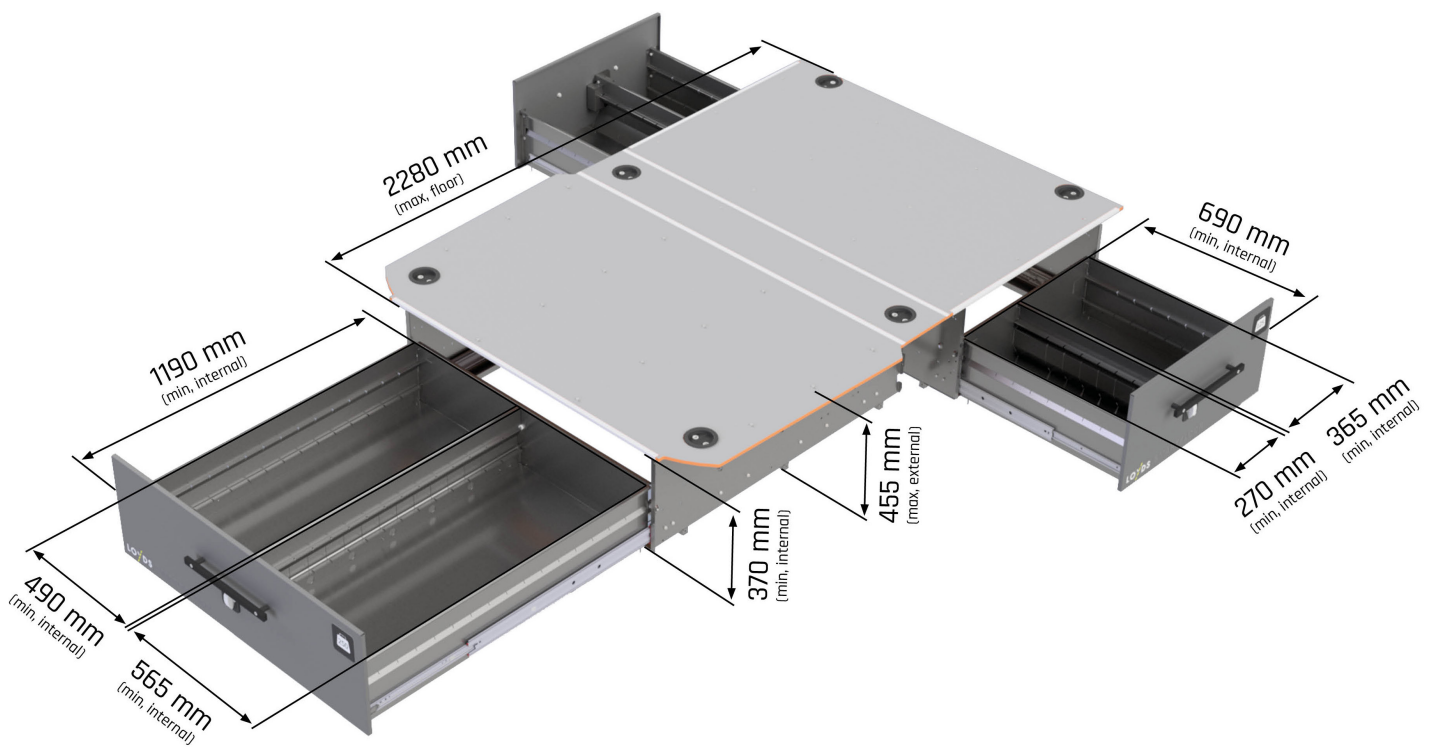

## Volkswagen Transporter Kort 2 Sidodörrar

Smartfloor: T6/T5 Kort, 2 SLD

Vikt: 220 kg

\*Finns Smartfloor anpassade för lastutrymmen med värmare.