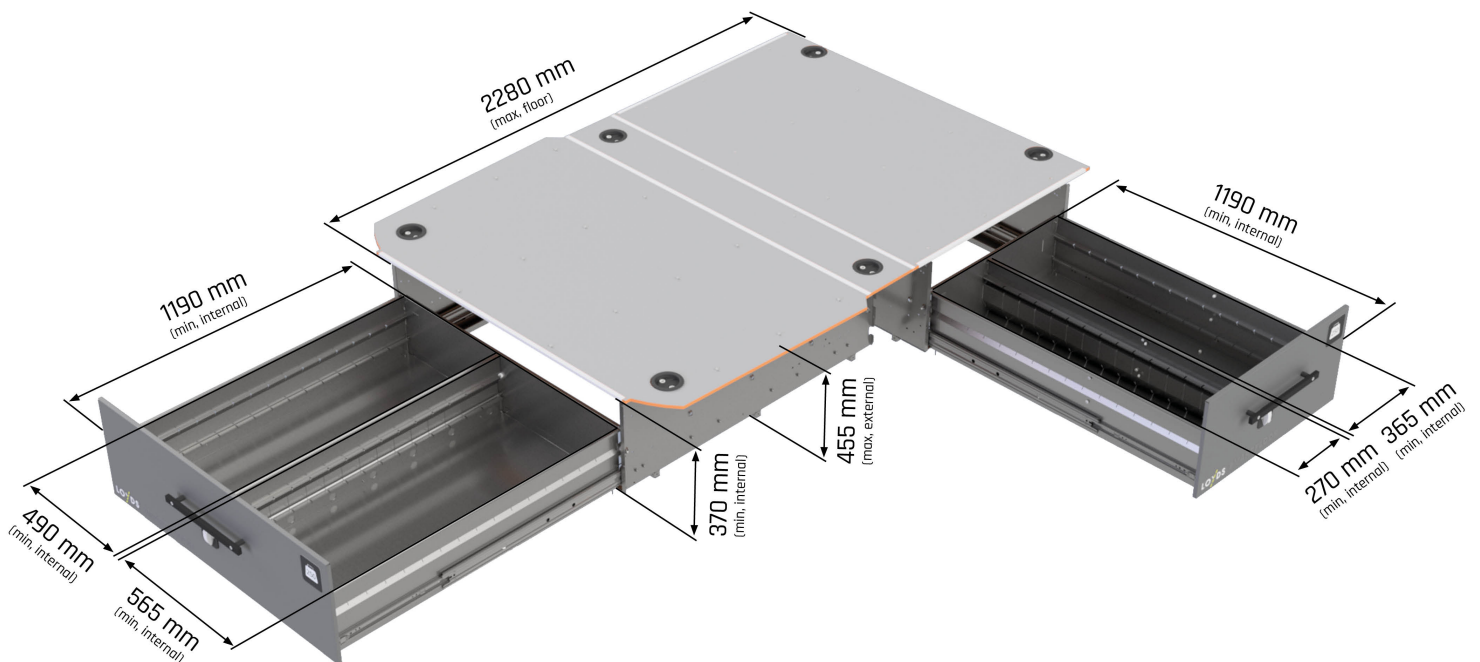

SMARTFLOOR

Volkswagen Transporter Kort

Smartfloor: T6/T5 Kort, 1 SLD

Vikt: 220 kg

*Finns Smartfloor anpassade för lastutrymmen med värmare.