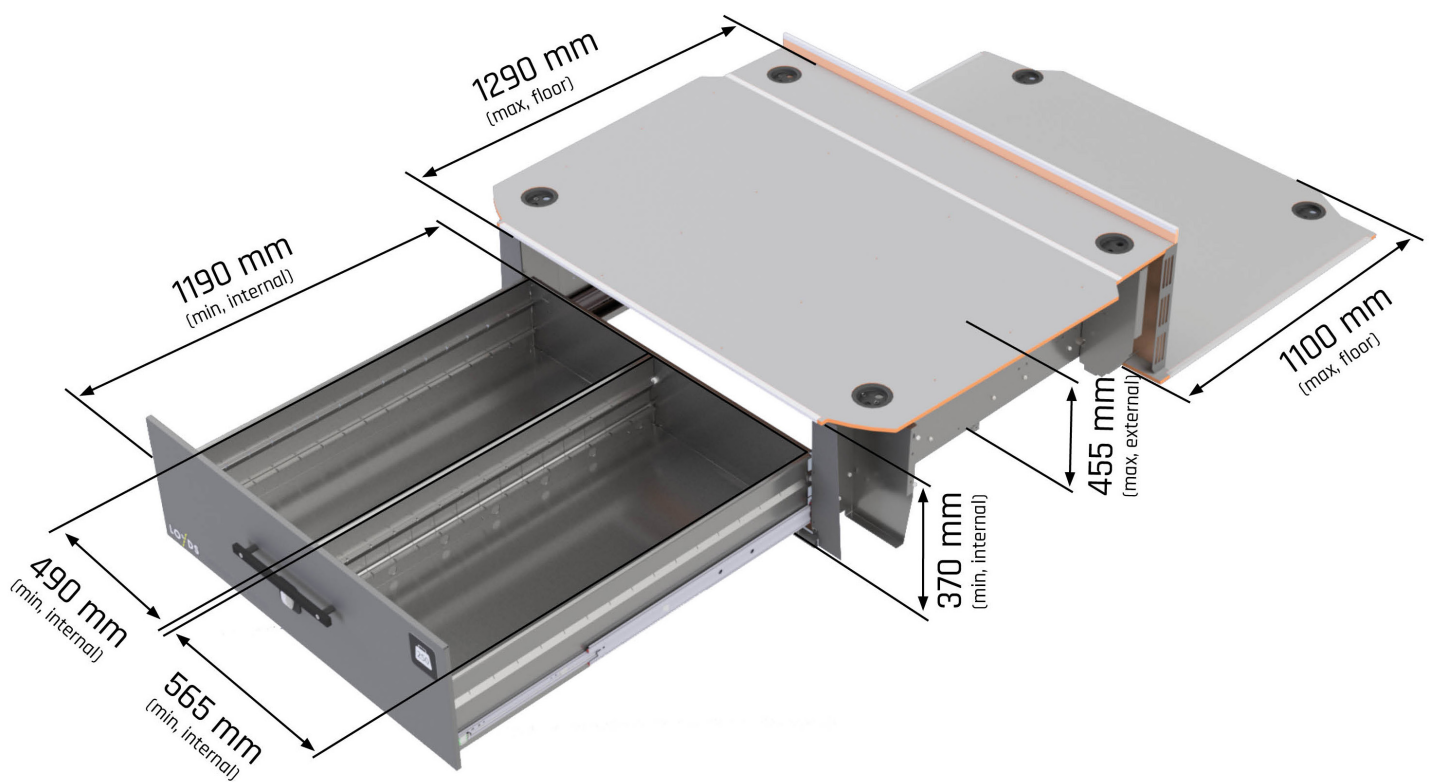

## Smartfloor - Volkswagen T6

Endast Baklåda - Kort modell

Smartfloor: T6, kort modell

- Endast Baklåda
- Vikt: 127 kg