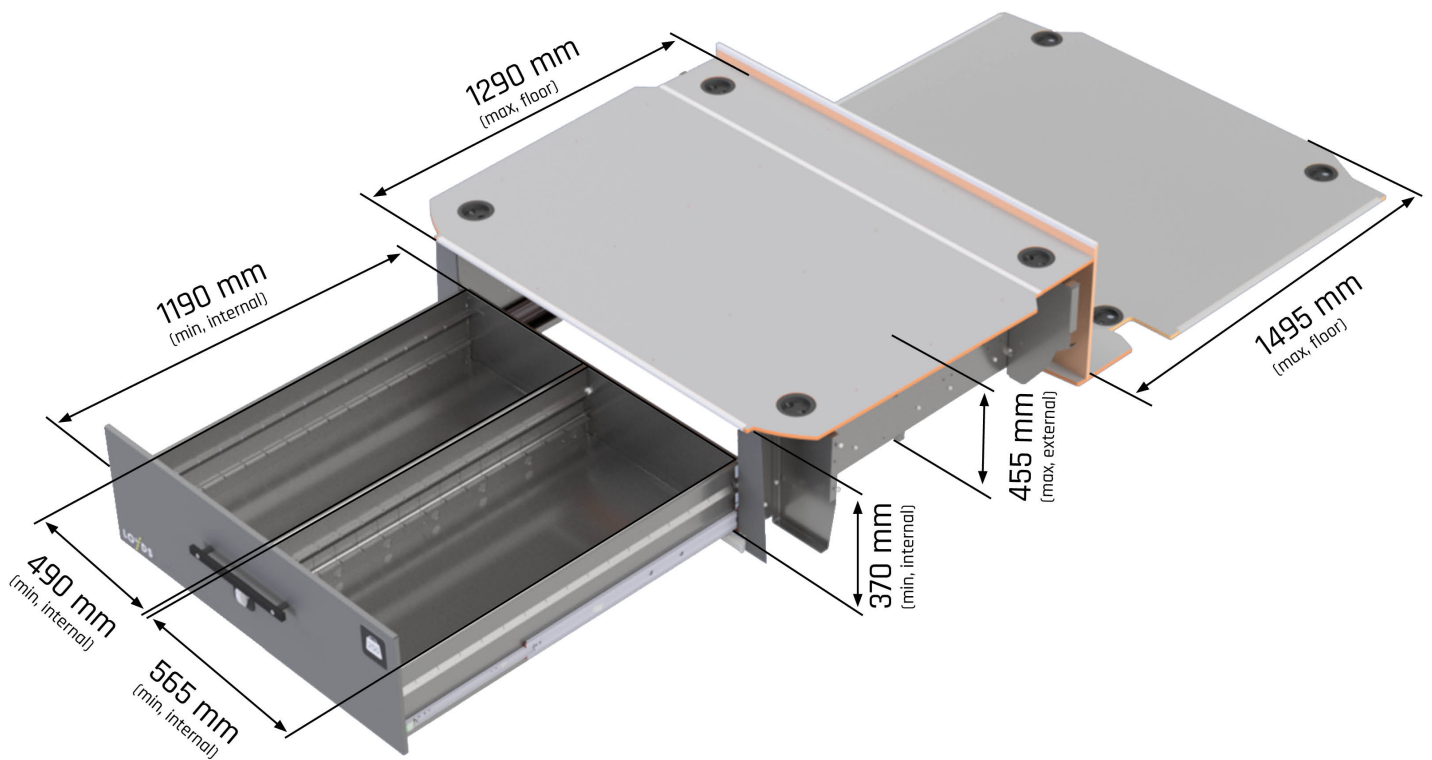

Smartfloor - Volkswagen T6

Endast Baklåda - Lång modell

Smartfloor: T6, lång modell

- Endast Baklåda
- Vikt: 130 kg