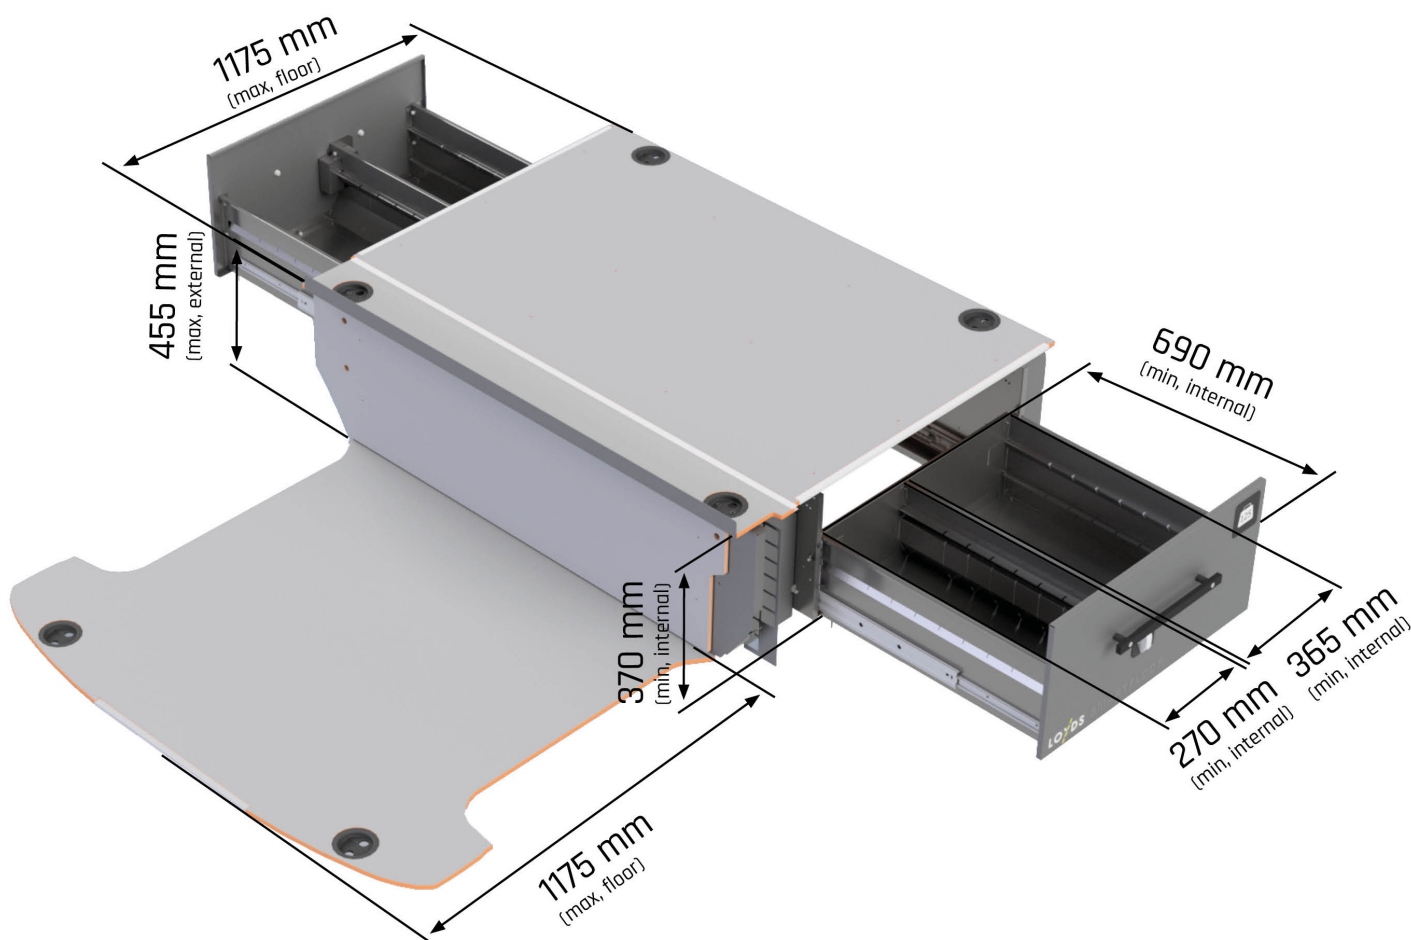

## Smartfloor - Volkswagen T6 & T5

### Kort modell - Endast Sidelådor - 2 dörrar

Smartfloor: T6 och T5, kort modell

- Endast sidolådor
- För 2 bildörrar
- Vikt: 120 kg