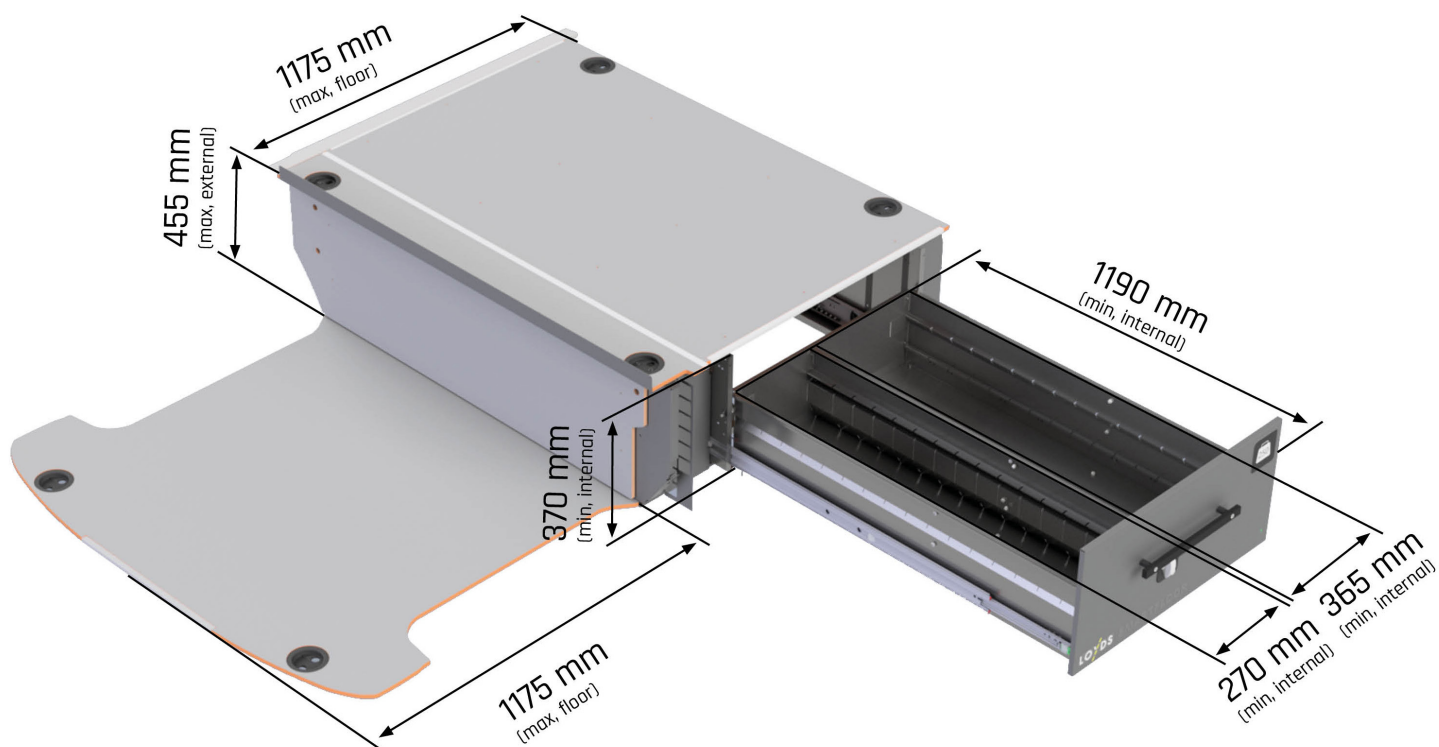

LOYDS

Smartfloor - Volkswagen T6 & T5

Kort modell - Endast Sidolåda - 1 dörr

Smartfloor: T6 och T5, kort modell

- Endast sidolåda
- För en bildörr
- Vikt: 105 kg