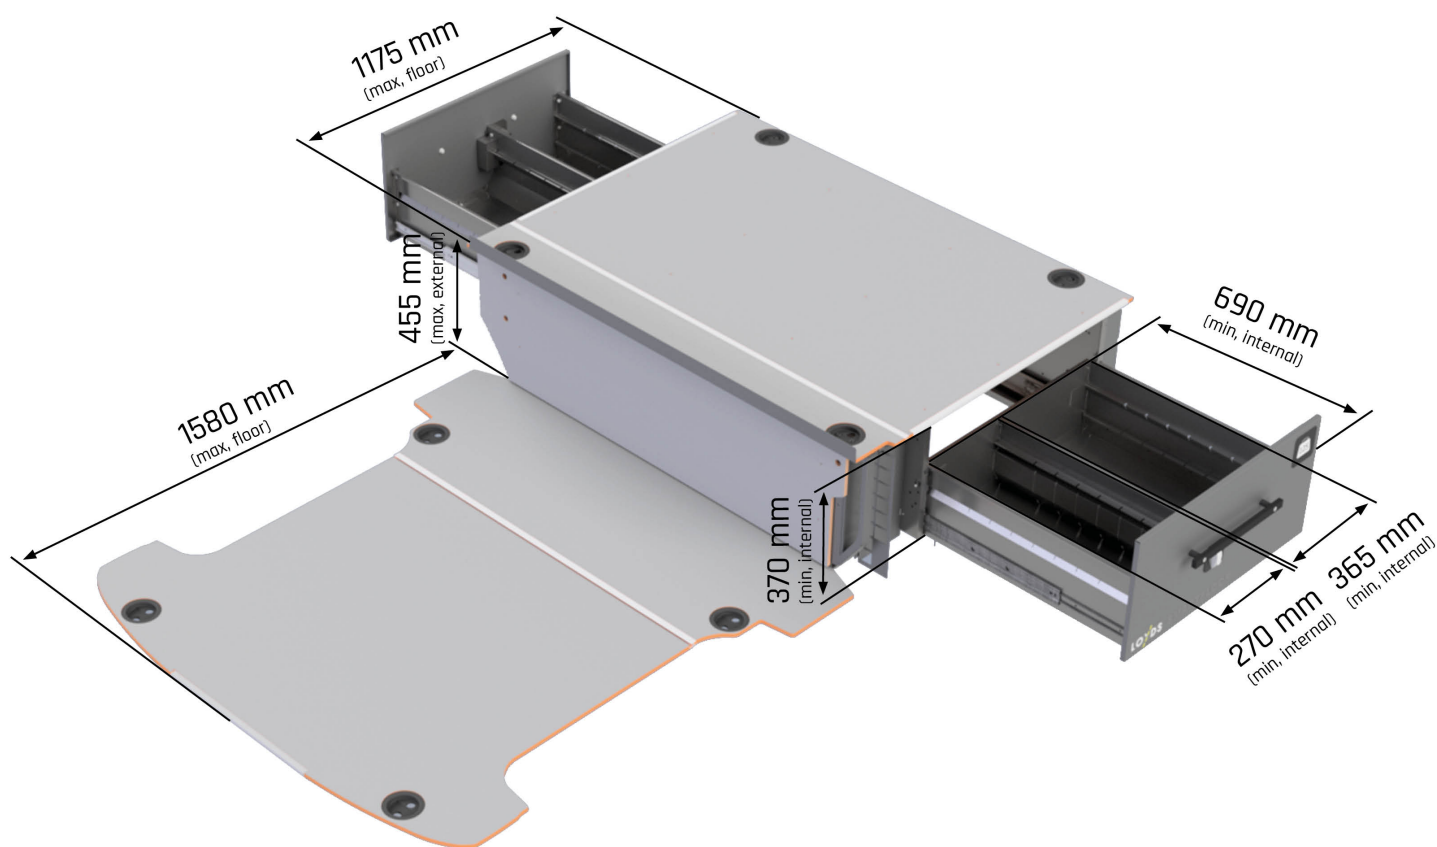

LOYDS

Smartfloor - Volkswagen T6 & T5

Lång modell - Endast Sidelådor - 2 dörrar

Smartfloor: T6 och T5, lång modell

- Endast sidelådor
- För 2 bildörrar
- Vikt: 125 kg